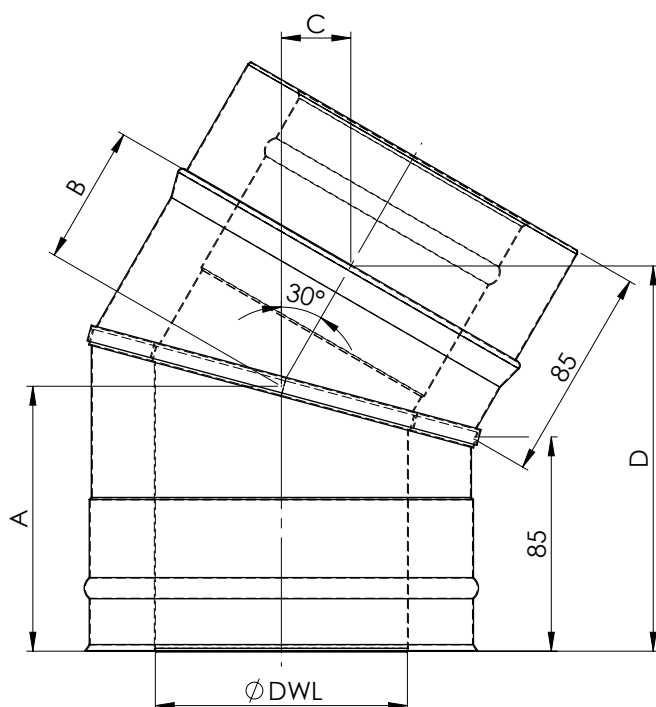

# Segmentbocht 30° DWL

DWL	MATEN				ARTIKELCODE
	A	B	C	D	
100	105	55	28	153	DWL100012
130	112	62	31	165	DWL130011
150	112	62	31	165	DWL150011

04.08.2021  
REV: 0