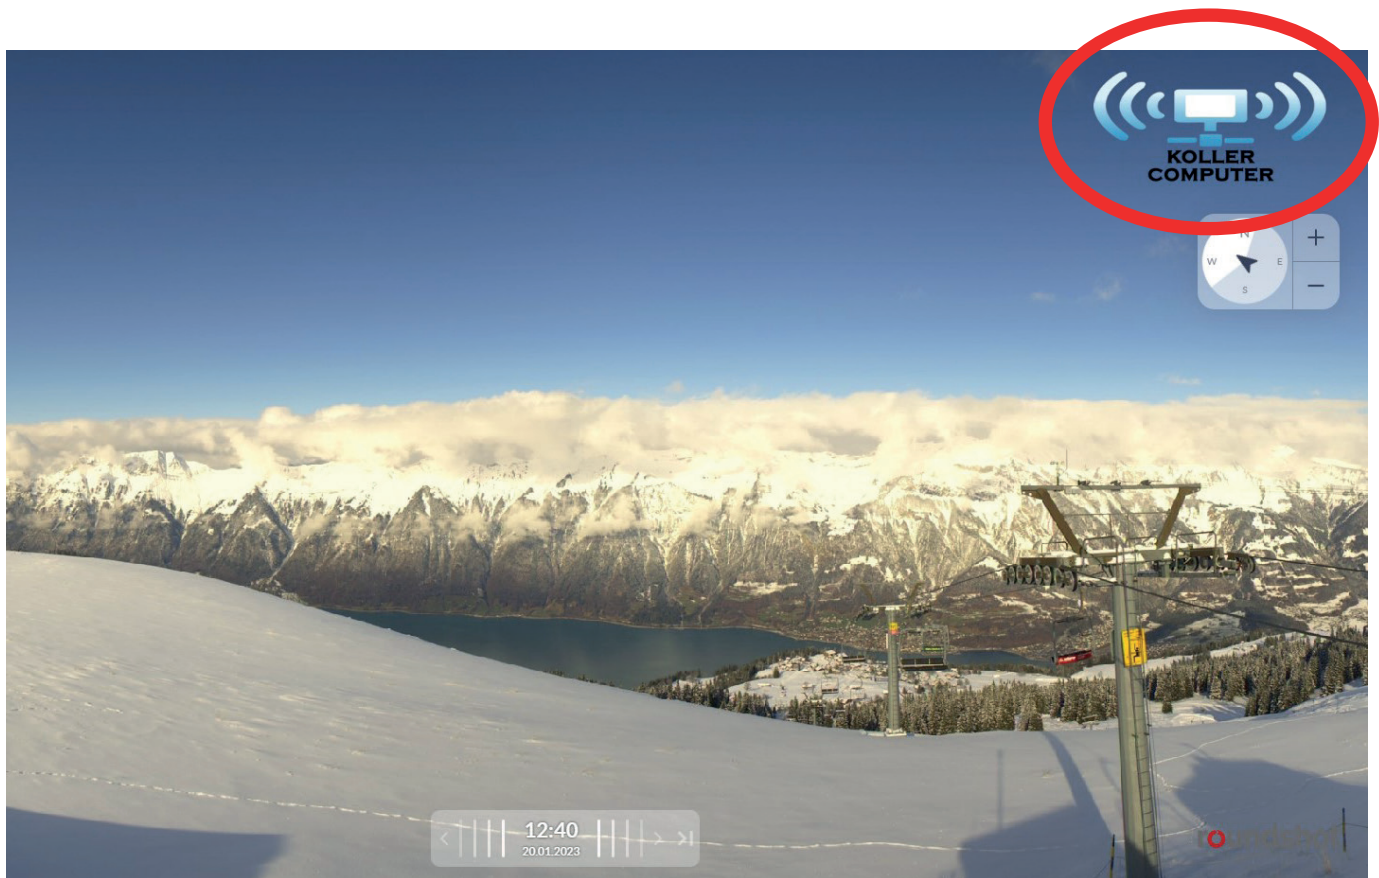

Ihre Werbung prominent platziert – bei der Webcam der Sportbahnen Axalp Windegg AG

Hier könnte Ihr Logo stehen

Rund 70'000 Mal pro Jahr wird die Webcam der Sportbahnen Axalp Windegg AG von Gästen angeklickt und besucht. Die 360°-Kamera zeigt 365 Tage im Jahr das Wetter und die Verhältnisse auf der Axalp und gewährt einen spektakulären Blick auf Brienz und den Brienzergat. Ideal, um Gäste auf Ausflugsziele, Angebote und Firmen aus der Region aufmerksam zu machen.