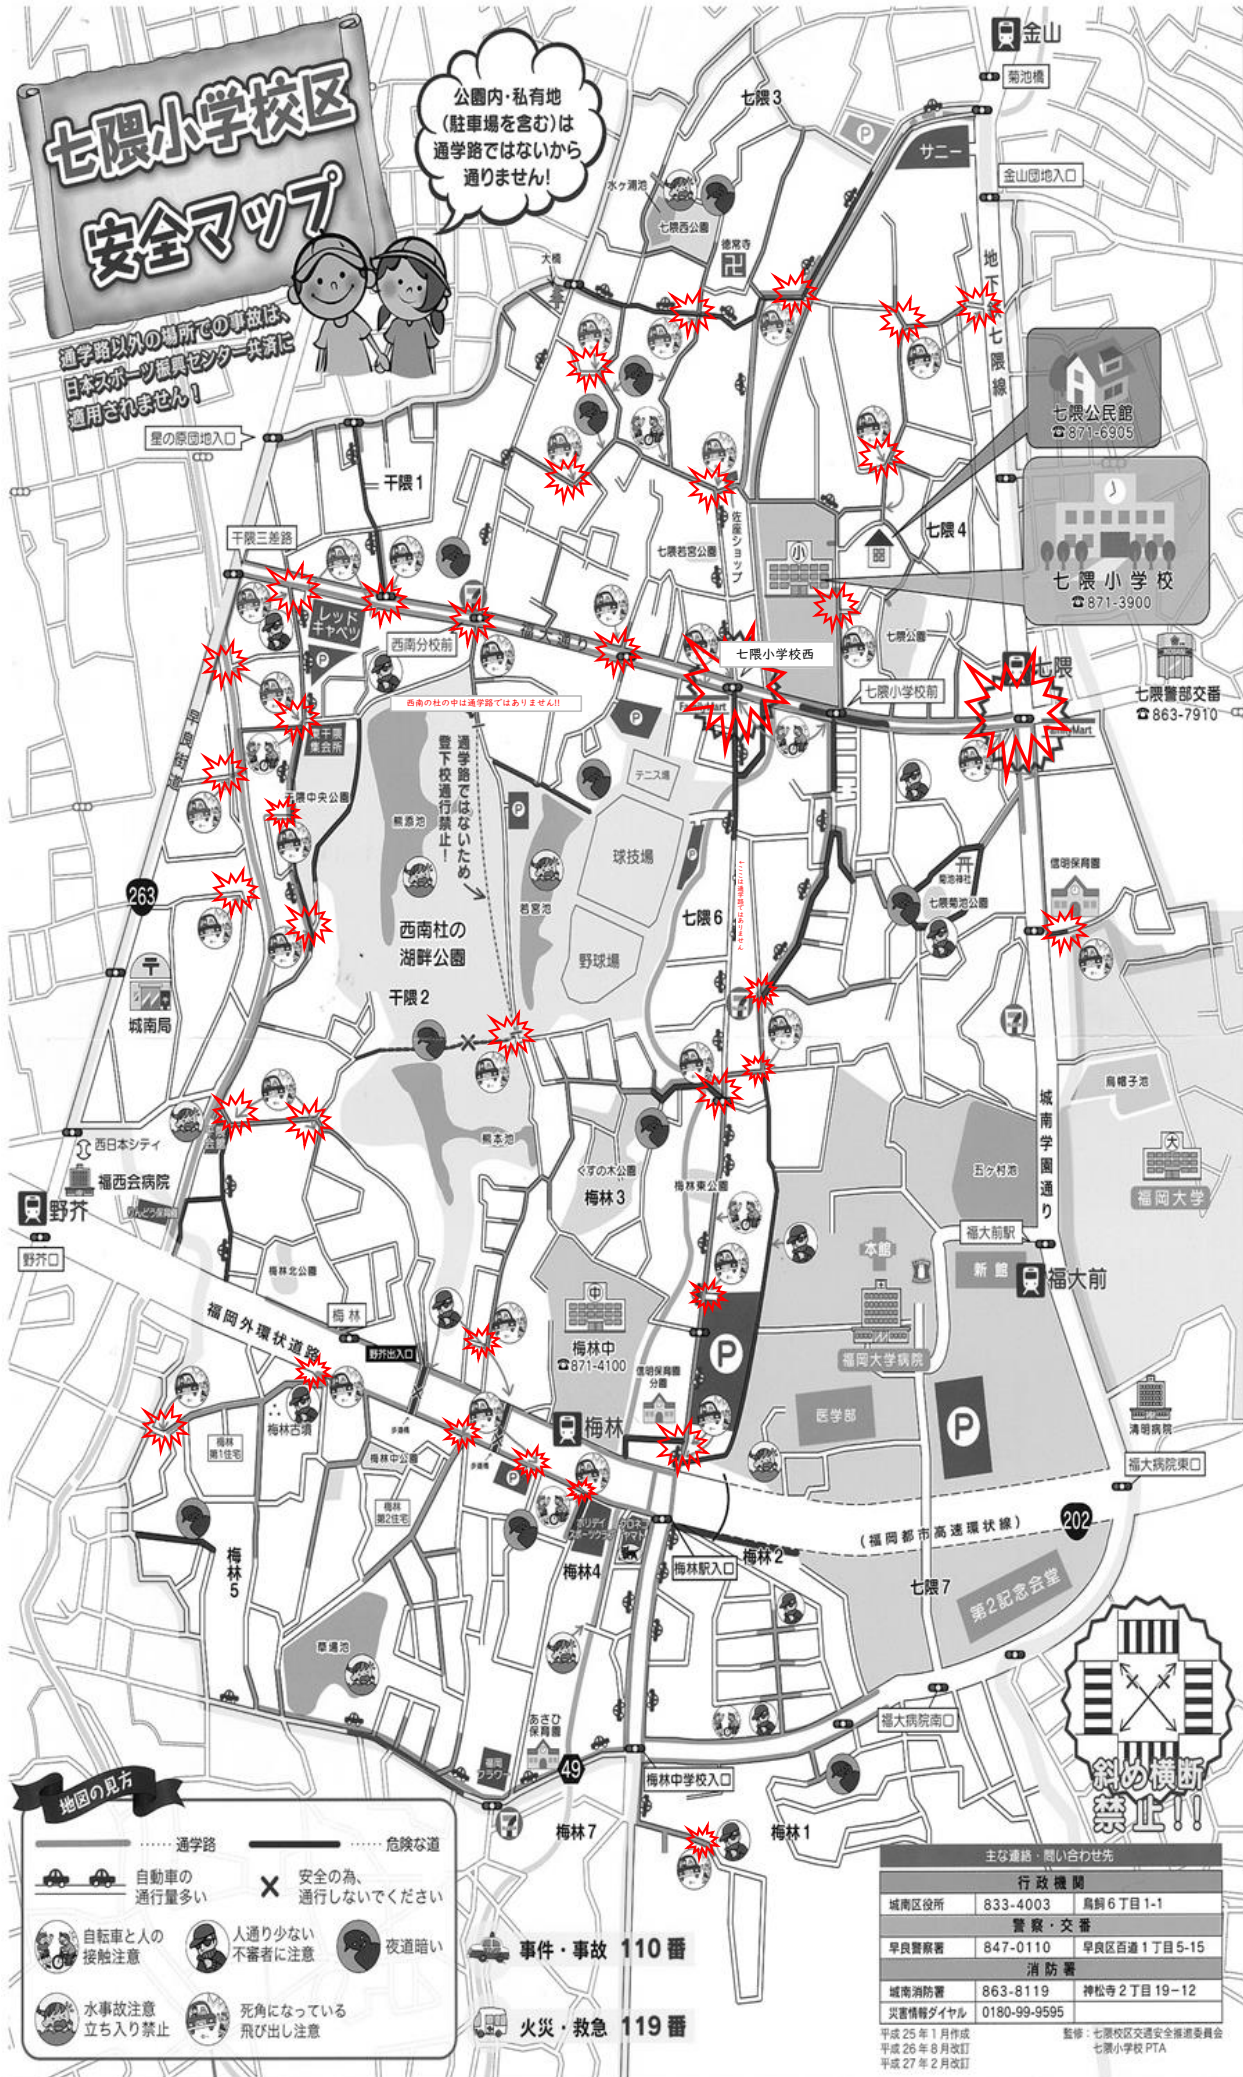

# 七隈小学校区 安全マップ

通学路以外の場所での事故は、  
日本スポーツ履物メーカー共済に  
適用されません！

公園内・私有地  
(駐車場を含む)は  
通学路ではないから  
通りません！

## 地図の見方

..... 通学路      ..... 危険な道

自動車の通行量多い      安全の為、通行しないでください

自転車と人の接触注意      人通り少ない不審者に注意

水事故注意 立ち入り禁止      夜道暗い

死角になっている 飛び出し注意

事件・事故 110番

火災・救急 119番

主な道路・問い合わせ先	
行政機関	
城南区役所	833-4003 烏飼6丁目1-1
警察・交番	
早良警察署	847-0110 早良区百道1丁目5-15
消防署	
城南消防署	863-8119 神松寺2丁目19-12
災害情報ダイヤル	0180-99-9595

平成25年1月作成  
平成26年8月改訂  
平成27年2月改訂

監修：七隈校区交通安全推進委員会  
七隈小学校 PTA