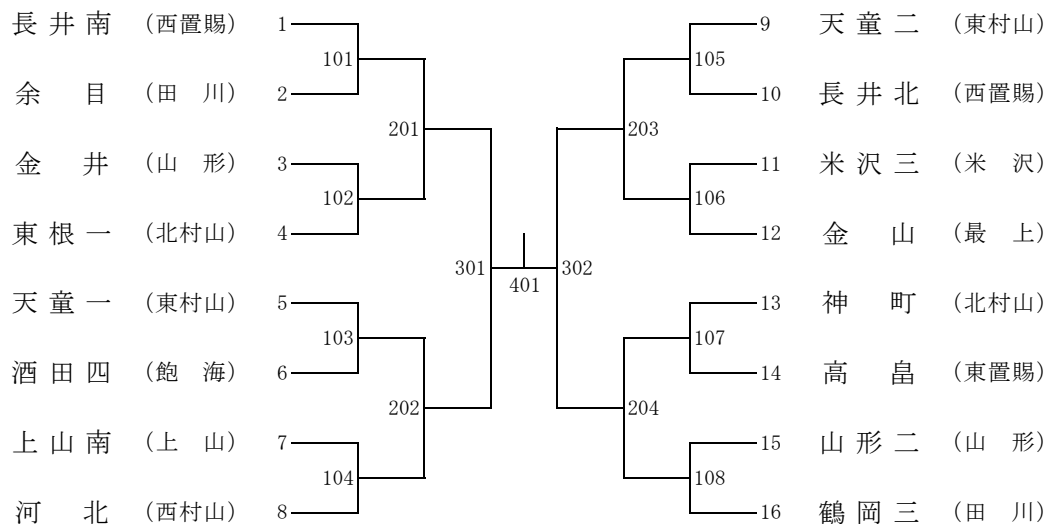

男子団体

女子団体

男子個人

1 木村 真大 (長井南②)		深松 奏汰 (余目③) 37
2 鈴木 晁優 (天童一②)		保科 在 (山形一③) 38
3 山川 大地 (山形一③)		土田 煌蓮 (陵東③) 39
4 齊藤 来希 (酒田四③)		今井 陽貴 (酒田三②) 40
5 前田 琥羽 (鶴岡二①)		山口 壮太 (楯岡①) 41
6 洪間 陽向 (米沢二①)		佐藤 慶太 (天童一③) 42
7 前田 晴紀 (蔵王一③)		谷田部千瑛 (山形二③) 43
8 加賀 祐吏 (天童四③)		齋藤 礼旺 (川西③) 44
9 高橋 一平 (高島③)		青木 遼 (米沢二③) 45
10 土田 輝 (東根一②)		高橋 龍矢 (山形八②) 46
11 齊藤 悠真 (日新③)		野村 昌汰 (鶴岡三③) 47
12 安孫子卓弥 (山形二③)		島貫 杜和 (米沢三②) 48
13 森谷 航己 (天童二③)		奥山 結友 (河北②) 49
14 五十嵐大地 (上山南②)		小野 瑠生 (日新③) 50
15 佐竹 陽向 (大江③)		齋藤 歩 (天童二①) 51
16 波多野敬梧 (米沢三③)		進藤 滉大 (酒田一③) 52
17 本山 想 (山形九③)		佐藤 陽斗 (神町③) 53
18 瀬尾 涼太 (三川③)		後藤 巧成 (長井南③) 54
19 相馬 悠希 (天童二③)		佐藤亮太郎 (酒田四③) 55
20 長南 愛汰 (鶴岡一①)		本間 黎 (鶴岡四②) 56
21 齋藤 大雅 (上山南③)		沼澤 椋 (金山③) 57
22 田中 凜也 (神町③)		逸見 吏央 (山形一②) 58
23 志田 矜斗 (飯豊②)		遠藤 頼努 (天童二③) 59
24 早坂 翔真 (河北①)		児玉 隼人 (長井北③) 60
25 阿部ゆう輝 (金井③)		久米 伊織 (高島③) 61
26 深松 生真 (余目①)		富樫 想良 (鶴岡一①) 62
27 大川 慧 (酒田一③)		布川 創大 (河北①) 63
28 稲村 優真 (大蔵③)		柏倉 将暉 (上山南②) 64
29 鈴木 晴翔 (長井北③)		石山 慶祐 (天童四③) 65
30 高橋 朔弥 (川西③)		梅津 栄汰 (長井南③) 66
31 足立 晴哉 (米沢四③)		川口 真人 (山形十②) 67
32 江口 大翔 (山形三①)		村上 智一 (神町③) 68
33 大谷 龍世 (酒田三③)		大和田悠翔 (米沢三③) 69
34 東海林樹良 (天童三③)		太田 珠於 (遊佐③) 70
35 半澤 克紀 (楯岡③)		丹野莉晁翔 (天童一③) 71
36 白幡 友元 (鶴岡三③)		田中 春吾 (鶴岡三③) 72