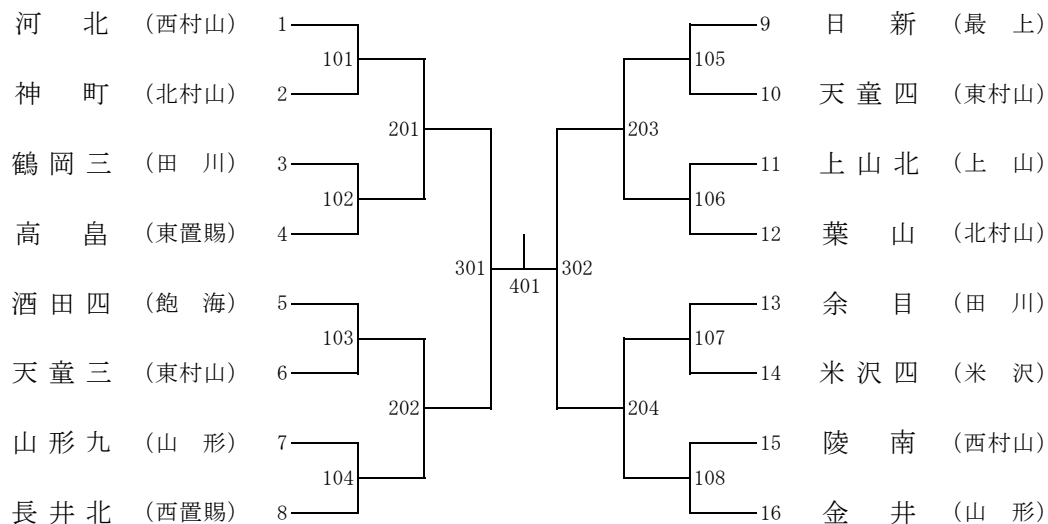

男子団体

女子団体

男子個人

1 木村 真大 (長井南②)		深松 奏汰 (余目③) 37
2 鈴木 晁優 (天童一②)		保科 在 (山形一③) 38
3 山川 大地 (山形一③)		土田 煌蓮 (陵東③) 39
4 齊藤 来希 (酒田四③)		今井 陽貴 (酒田三②) 40
5 前田 琥羽 (鶴岡二①)		山口 壮太 (楯岡①) 41
6 洪間 陽向 (米沢二①)		佐藤 慶太 (天童一③) 42
7 前田 晴紀 (蔵王一③)		谷田部千瑛 (山形二③) 43
8 加賀 祐吏 (天童四③)		齋藤 礼旺 (川西③) 44
9 高橋 一平 (高島③)		青木 遼 (米沢二③) 45
10 土田 輝 (東根一②)		高橋 龍矢 (山形八②) 46
11 齊藤 悠真 (日新③)		野村 昌汰 (鶴岡三③) 47
12 安孫子卓弥 (山形二③)		島貫 杜和 (米沢三②) 48
13 森谷 航己 (天童二③)		奥山 結友 (河北②) 49
14 五十嵐大地 (上山南②)		小野 瑠生 (日新③) 50
15 佐竹 陽向 (大江③)		齋藤 歩 (天童二①) 51
16 波多野敬梧 (米沢三③)		進藤 滉大 (酒田一③) 52
17 本山 想 (山形九③)		佐藤 陽斗 (神町③) 53
18 瀬尾 涼太 (三川③)		後藤 巧成 (長井南③) 54
19 相馬 悠希 (天童二③)		佐藤亮太郎 (酒田四③) 55
20 長南 愛汰 (鶴岡一①)		本間 黎 (鶴岡四②) 56
21 齋藤 大雅 (上山南③)		沼澤 椋 (金山③) 57
22 田中 凜也 (神町③)		逸見 吏央 (山形一②) 58
23 志田 矜斗 (飯豊②)		遠藤 頼努 (天童二③) 59
24 早坂 翔真 (河北①)		児玉 隼人 (長井北③) 60
25 阿部ゆう輝 (金井③)		久米 伊織 (高島③) 61
26 深松 生真 (余目①)		富樫 想良 (鶴岡一①) 62
27 大川 慧 (酒田一③)		布川 創大 (河北①) 63
28 稲村 優真 (大蔵③)		柏倉 将暉 (上山南②) 64
29 鈴木 晴翔 (長井北③)		石山 慶祐 (天童四③) 65
30 高橋 朔弥 (川西③)		梅津 栄汰 (長井南③) 66
31 足立 晴哉 (米沢四③)		川口 真人 (山形十②) 67
32 江口 大翔 (山形三①)		村上 智一 (神町③) 68
33 大谷 龍世 (酒田三③)		大和田悠翔 (米沢三③) 69
34 東海林樹良 (天童三③)		太田 珠於 (遊佐③) 70
35 半澤 克紀 (楯岡③)		丹野莉晁翔 (天童一③) 71
36 白幡 友元 (鶴岡三③)		田中 春吾 (鶴岡三③) 72