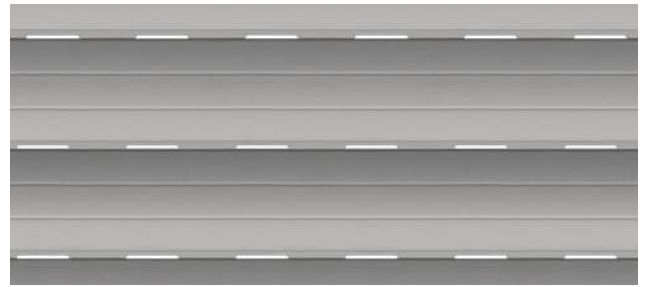

ECONOSAFE 37®

Rolladenprofil ECONOSAFE 37®, aus stranggepresstem Aluminium, farblos eloxiert 9–15 µ. Erhältlich in doppelwandiger oder einwandiger Ausführung. Die bombierten Profile ECONOSAFE 37® können sehr platzsparend aufgewickelt werden und eignen sich besonders für Sicherheitslösungen im Fenster- und Türbereich.

Eigenschaften

- Deckbreite 37 mm
- Nenndicke 8,3 mm
- Rolladengewicht 7,6 kg pro m²
- Standardausführung mit 2 Zierrillen
- optional mit Lichtschlitze 20 x 2 mm
- Einbaudimensionen
 - Standardmontage:
Rolladenbreite max. 3'500 mm
Rolladenfläche max. 6 m²
 - hängend montiert:
Rolladenbreite max. 4'500 mm
Rolladenfläche max. 10 m² (70er-Welle)

doppelwandig

einwandig

Sichtfensterausstanzung

RUFALUX Tageslichtprofil

Problemloses
Alu-Recycling möglich

Wickeltabelle

Anzahl Stäbe	Rolladenhöhe		grösster Wickel bei 40er-Welle	grösster Wickel bei 60er-Welle	grösster Wickel bei 70er-Welle
	Standardmontage	hängend montiert			
			Windwiderstandsausführung		
30	1'119	1'200	118	124	136
35	1'306	1'400	124	133	139
40	1'492	1'600	130	142	146
45	1'697	1'800	139	143	151
50	1'865	2'000	144	150	160
55	2'052	2'200	150	157	167
60	2'238	2'400	158	162	174
65	2'425	2'600	165	170	178
70	2'611	2'800	171	172	187
75	2'798	3'000	175	182	189
80	2'984	3'200	180	186	193
85	3'171	3'400	185	193	200
90	3'357	3'600	188	194	204
95	3'544	3'800	196	200	212

Lichtschlitze

Lichtschlitze 20 x 2 mm

Farben

Code	Farbig eloxiert	NCS S	RAL	ΔE
	aluminium natural	—	—	—
	hellbronze	—	—	—
	dunkelbronze	—	—	—
	schwarz	—	—	—

Spezialfarben nach NSC oder RAL auf Anfrage.

Weiterführende Links