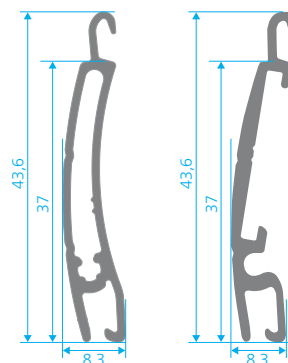

ECONOSAFE 37®

Rolladenprofil ECONOSAFE 37®, aus stranggepresstem Aluminium, farblos eloxiert 9–15 µ. Erhältlich in doppelwandiger oder einwandiger Ausführung. Die bombierten Profile ECONOSAFE 37® können sehr platzsparend aufgewickelt werden und eignen sich besonders für Sicherheitslösungen im Fenster- und Türbereich.

Eigenschaften

- Deckbreite 37 mm
- Nenndicke 8,3 mm
- Rolladengewicht 7,6 kg pro m²
- Standardausführung mit 2 Zierrillen
- optional mit Lichtschlitze 20 x 2 mm
- Einbaudimensionen
 - Standardmontage:
Rolladenbreite max. 3'500 mm
Rolladenfläche max. 6 m²
 - hängend montiert:
Rolladenbreite max. 4'500 mm
Rolladenfläche max. 10 m² (70er-Welle)

doppelwandig

einwandig

Sichtfensterausstanzung

RUFALUX Tageslichtprofil

Problemloses
Alu-Recycling möglich

Wickeltabelle

Anzahl Stäbe	Rolladenhöhe		grösster Wickel bei 40er-Welle	grösster Wickel bei 60er-Welle	grösster Wickel bei 70er-Welle
	Standardmontage	hängend montiert			
			Windwiderstandsausführung		
30	1'119	1'200	118	124	136
35	1'306	1'400	124	133	139
40	1'492	1'600	130	142	146
45	1'697	1'800	139	143	151
50	1'865	2'000	144	150	160
55	2'052	2'200	150	157	167
60	2'238	2'400	158	162	174
65	2'425	2'600	165	170	178
70	2'611	2'800	171	172	187
75	2'798	3'000	175	182	189
80	2'984	3'200	180	186	193
85	3'171	3'400	185	193	200
90	3'357	3'600	188	194	204
95	3'544	3'800	196	200	212