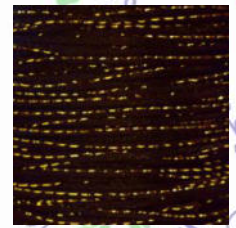

natur

Farbübersicht Satinkordel 2 mm

violet

weiss

burgund

dunkelrot

dunkelblau

dunkelbraun

flieder

gelb

orangegelb

grün

hellblau

pink

rose

rot

schwarz

Glitzer braun

Glitzer weiss

Glitzer hellblau

Glitzer dunkelblau

Glitzer nachtblau

Farbübersicht Satinkordel 2 mm

Glitzer violett