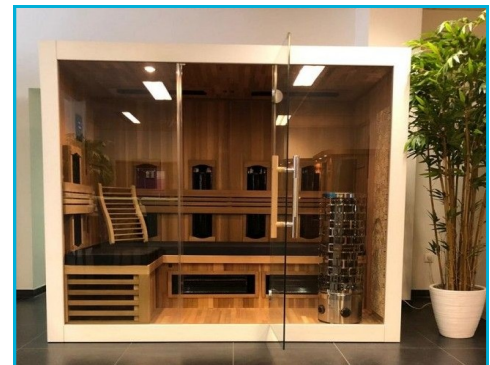

Licht: weiss (Decke) | Aromatherapie (Ablage) | Detoxfunktion bis 75°C |

FM-Radio USB/Bluetooth + Lautsprecher | Display-Steuerung innen

Saunaofen 6,0 kW 400V integr. Steuerung

Komfortable Liege 195 cm + Eckbank 65 cm

Sauna-Designofen vor Wacholder-Holz-Wand

2 Regler: °C + Zeit

Therapeutische Wellness-Oase!

Exclusive Glasfront!

Empf. VK **8.390 € Aktion 7.590 €** inkl. MWSt.

Preise ab Lager ◆ Lieferung ab Werk **250 €** ◆ Montage **450 €**