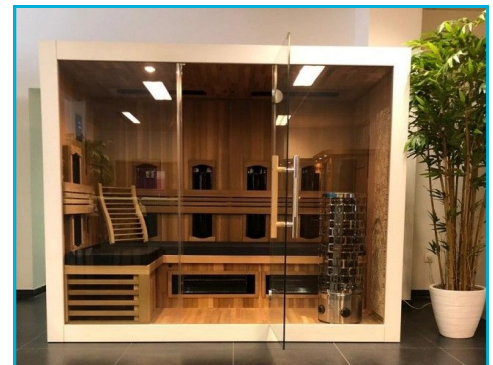

Sauna-Designofen vor Wacholder-Holz-Wand

Exclusive Glasfront!

Empf. VK 7.790 € Aktion 7.290 € inkl. MWSt.

Preise ab Lager ◆ Lieferung ab Werk 250 € ◆ Montage 450 €

Upgrades / Aufpreise:

Strahler Rücken: **Fullspectrum** IR-C/B/A **statt Intensiv** (max 2 Stk.) **90€/stk.**

Boden: 1x 250W **Carbon XL** IR-Wellen C/B **250€**

Farblicht 30x30 / 60x30

Ergo-Kissen kurz/lang

Kopfstütze

Ergo-Lehne

Red Cedar

Aromen:

Lavendel

Pinie

Sauna-Set