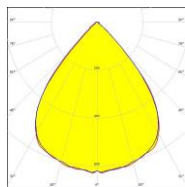

**SPECIFICATIONS**

Puissance	55W
Flux	4500lm
Configuration	Applique-Projecteur
Température de couleur	De 2200K à 5000K-RGBW-TW
IRC	90
Angle d'éclairage au choix	10°-20°-40°-60°-80°-Asymétrique
Alimentation	230VAC
Pilotage au choix	ON/OFF-DALI-DMX
Protection	IP66-Classe I
Matériaux	Aluminium
Finition	Anodisation – Thermolaquage RAL au choix
Poids	5kg

**PHOTOMETRIES**

10°

20°

40°

60°

80°

Asymétrique

**Autre photométrie sur demande**

DESSIN DIMENSIONNEL (mm)