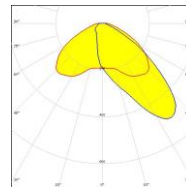

**SPECIFICATIONS**

Puissance	55W
Flux	4500lm
Configuration	Applique-Projecteur
Température de couleur	De 2200K à 5000K-RGBW-TW
IRC	90
Angle d'éclairage au choix	10°-20°-40°-60°-80°-Asymétrique
Alimentation	230VAC
Pilotage au choix	ON/OFF-DALI-DMX
Protection	IP66-Classe I
Matériaux	Aluminium
Finition	Anodisation – Thermolaquage RAL au choix
Poids	5kg

**PHOTOMETRIES**

10°

20°

40°

60°

80°

Asymétrique

**Autre photométrie sur demande**

DESSIN DIMENSIONNEL (mm)