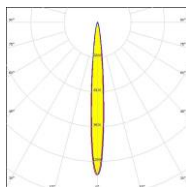

**SPECIFICATIONS**

Puissance	55W
Flux	4500lm
Configuration	Applique-Projecteur
Température de couleur	De 2200K à 5000K-RGBW-TW
IRC	90
Angle d'éclairage au choix	10°-20°-40°-60°-80°-Asymétrique
Alimentation	230VAC
Pilotage au choix	ON/OFF-DALI-DMX
Protection	IP66-Classe I
Matériaux	Aluminium
Finition	Anodisation – Thermolaquage RAL au choix
Poids	5kg

**PHOTOMETRIES**

10°

20°

40°

60°

80°

Asymétrique

**Autre photométrie sur demande**

DESSIN DIMENSIONNEL (mm)