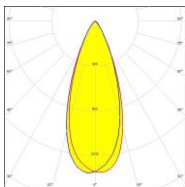

**SPECIFICATIONS**

Puissance	55W
Flux	4500lm
Configuration	Applique-Projecteur
Température de couleur	De 2200K à 5000K-RGBW-TW
IRC	90
Angle d'éclairage au choix	10°-20°-40°-60°-80°-Asymétrique
Alimentation	230VAC
Pilotage au choix	ON/OFF-DALI-DMX
Protection	IP66-Classe I
Matériaux	Aluminium
Finition	Anodisation – Thermolaquage RAL au choix
Poids	5kg

**PHOTOMETRIES**

10°

20°

40°

60°

80°

Asymétrique

**Autre photométrie sur demande**

DESSIN DIMENSIONNEL (mm)