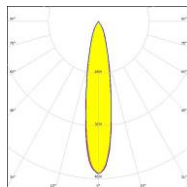

**SPECIFICATIONS**

Puissance	55W
Flux	4500lm
Configuration	Applique-Projecteur
Température de couleur	De 2200K à 5000K-RGBW-TW
IRC	90
Angle d'éclairage au choix	10°-20°-40°-60°-80°-Asymétrique
Alimentation	230VAC
Pilotage au choix	ON/OFF-DALI-DMX
Protection	IP66-Classe I
Matériaux	Aluminium
Finition	Anodisation – Thermolaquage RAL au choix
Poids	5kg

**PHOTOMETRIES**

10°

20°

40°

60°

80°

Asymétrique

**Autre photométrie sur demande**

DESSIN DIMENSIONNEL (mm)