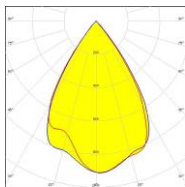

**SPECIFICATIONS**

Puissance	55W
Flux	4500lm
Configuration	Applique-Projecteur
Température de couleur	De 2200K à 5000K-RGBW-TW
IRC	90
Angle d'éclairage au choix	10°-20°-40°-60°-80°-Asymétrique
Alimentation	230VAC
Pilotage au choix	ON/OFF-DALI-DMX
Protection	IP66-Classe I
Matériaux	Aluminium
Finition	Anodisation – Thermolaquage RAL au choix
Poids	5kg

**PHOTOMETRIES**

10°

20°

40°

60°

80°

Asymétrique

**Autre photométrie sur demande**

DESSIN DIMENSIONNEL (mm)