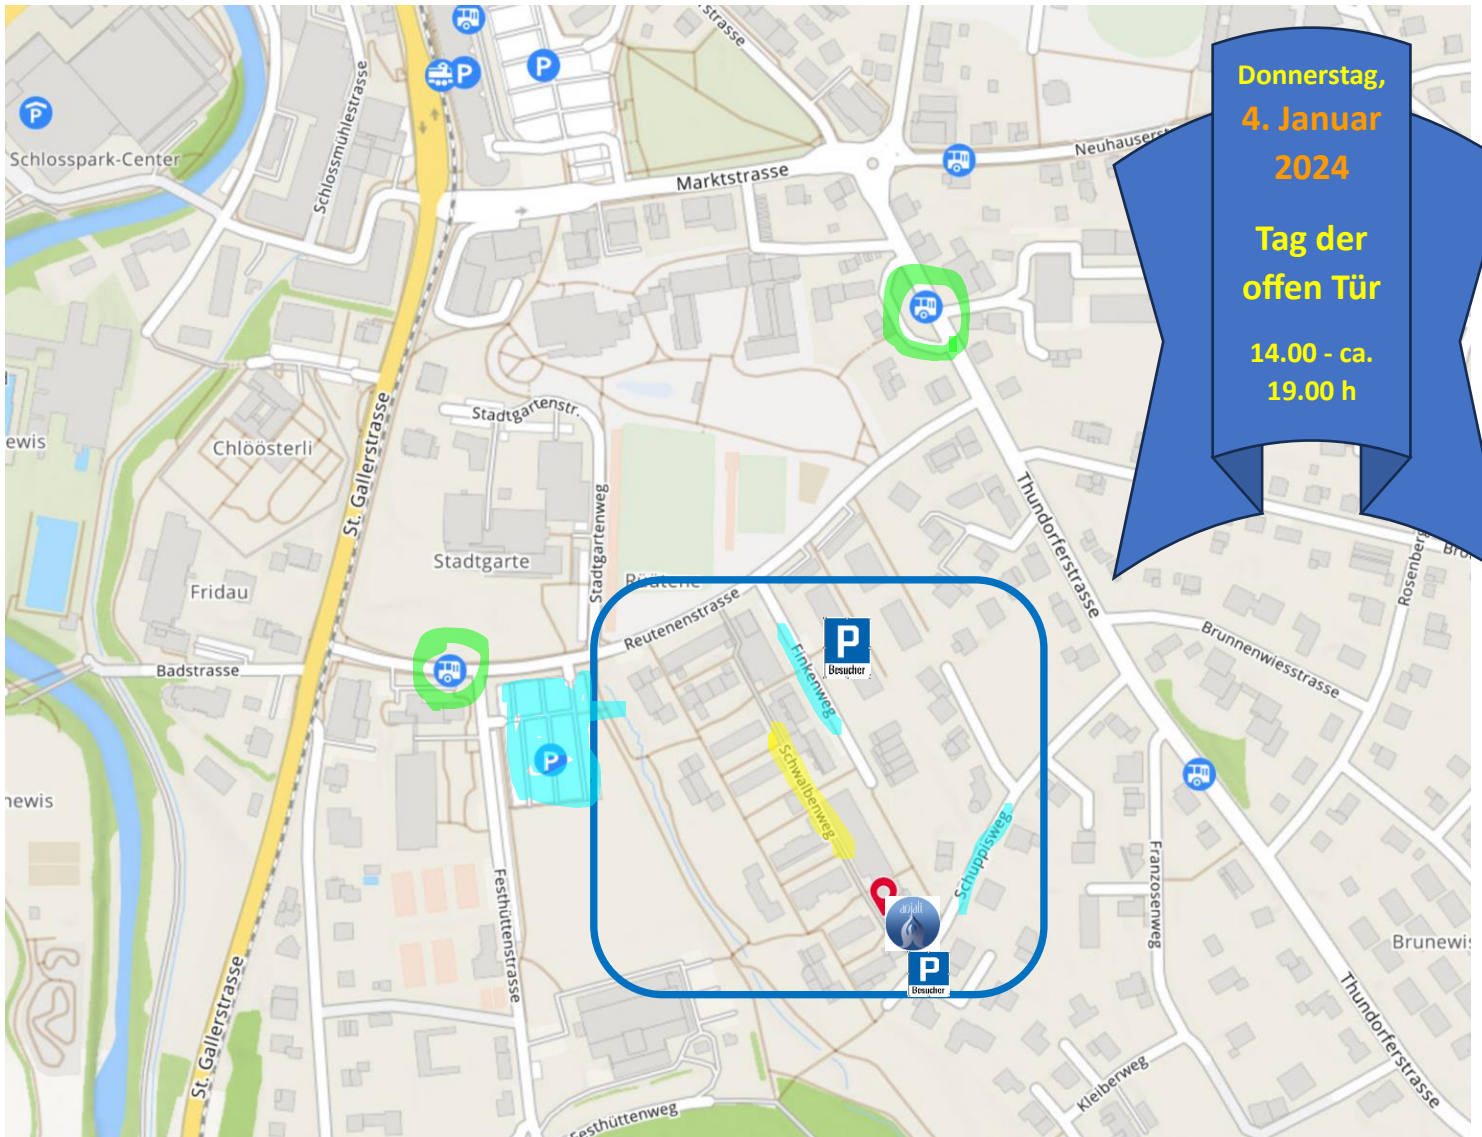

## Schwalbenweg 77a, 8500 Frauenfeld

Wir freuen uns, dass wir am **Schwalbenweg 77a in Frauenfeld** Räumlichkeiten gefunden haben, wo ein toller, neuer «Raum im Einklang» entstehen darf.

Der Schwalbenweg ist eine autofreie Siedlung in der Nähe der Festhalle Rüegerholz, Richtung Kantonsspital und folgendermassen erreichbar:

### Auto / Parkplätze:

- Genügend Parkplätze am **Finkenweg** (Zufahrt von Reutenenstrasse, für Besucher erlaubt)
- Einige Besucherparkplätze am **Schuppisweg** (Zufahrt von Thundorferstrasse)
- Grosser Parkplatz Rüegerholz 300m entfernt

### Bus / ÖV

- SBB Bahnhofplatz ca. 15 Min. zu Fuss, bzw. Bus/Postauto
- Wilerbahn Marktplatz ca. 10 Min. zu Fuss
- Stadtbus Haltestelle Reutenenstrasse
- Postauto Haltestelle Thundorferstrasse