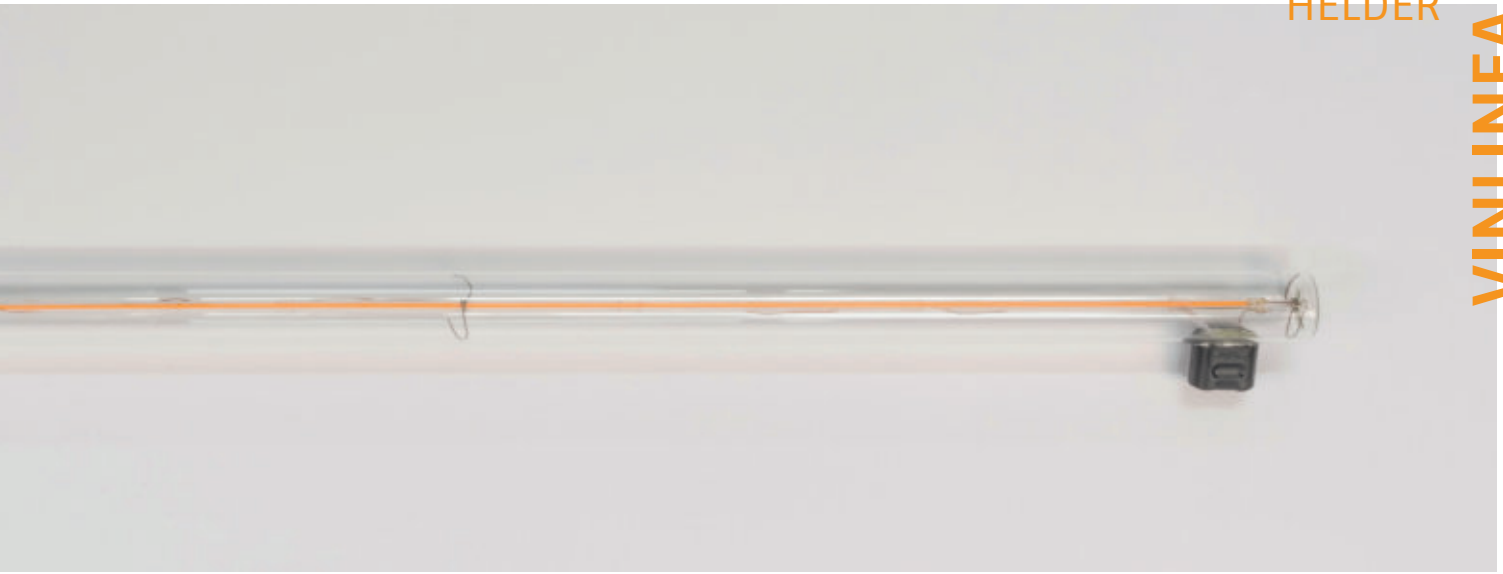

VIN 0102

LED Vinlinea art-deco 100cm S14s

Lumen: **600lm**

Lebensdauer: **25 000h**

Kelvin: **2200K**

Größe: **30x1000mm**

HELDER

VINLINEA