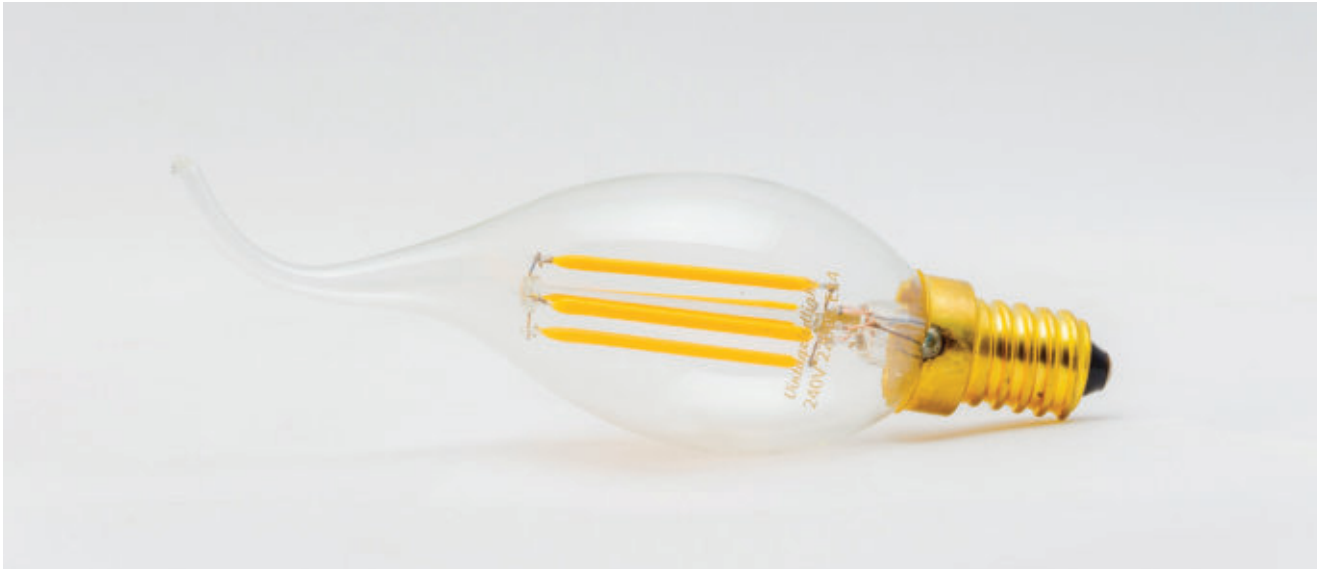

CRI: **>90**

Lebensdauer: **25 000h**

Größe: **35x96mm**

VIN 0014

**LED Kerze windstoß klar E14
2200K 3,5W**

Watt: 3,5W

Volt: 220-240V

Fassung: E14