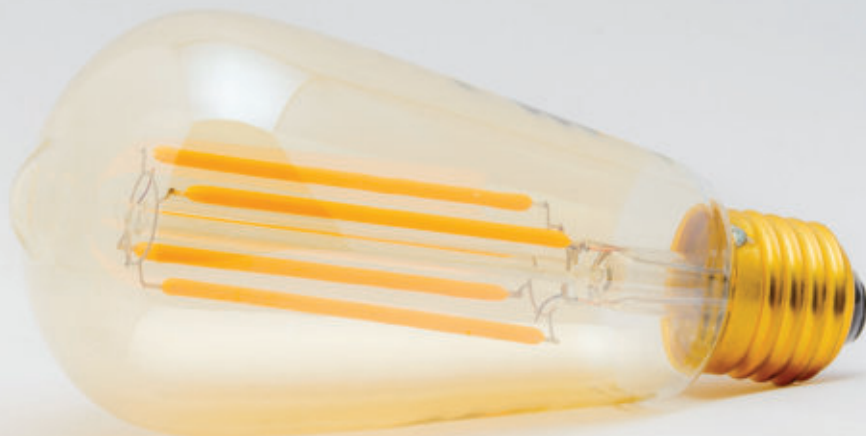

RUSTIKA GOLD

VIN 0002

LED Rustika Gold Vintage 2000K

Watt: **6W**

Volt: **220-240V**

Fassung: **E27**

Lumen: **500lm**

Kelvin: **2000K**

Äquivalent: **40W**

Dimmbar: **Ja**

CRI: **>90**

Lebensdauer: **25 000h**

Größe: **64x142mm**