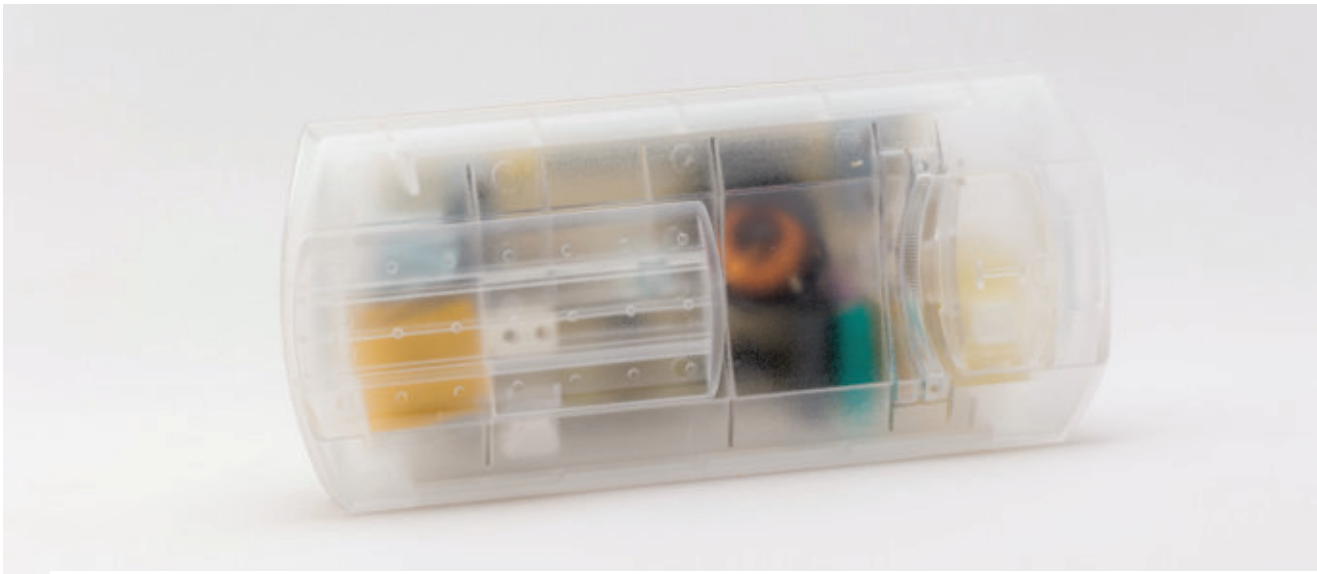

VIN 0045

Kabeldimmer T1, Transparent

3-35W LED rated power

7-110W Rated power

230V/50Hz

Möglichkeit zum optimalen Dimmen und flimmerfreien Dimmen von LED-Lampen Wenn beim Dimmen einer LED-Lampe Flackereffekte auftreten, können Sie die minimale und maximale Helligkeit einstellen, um das Dimmverhalten zu optimieren.