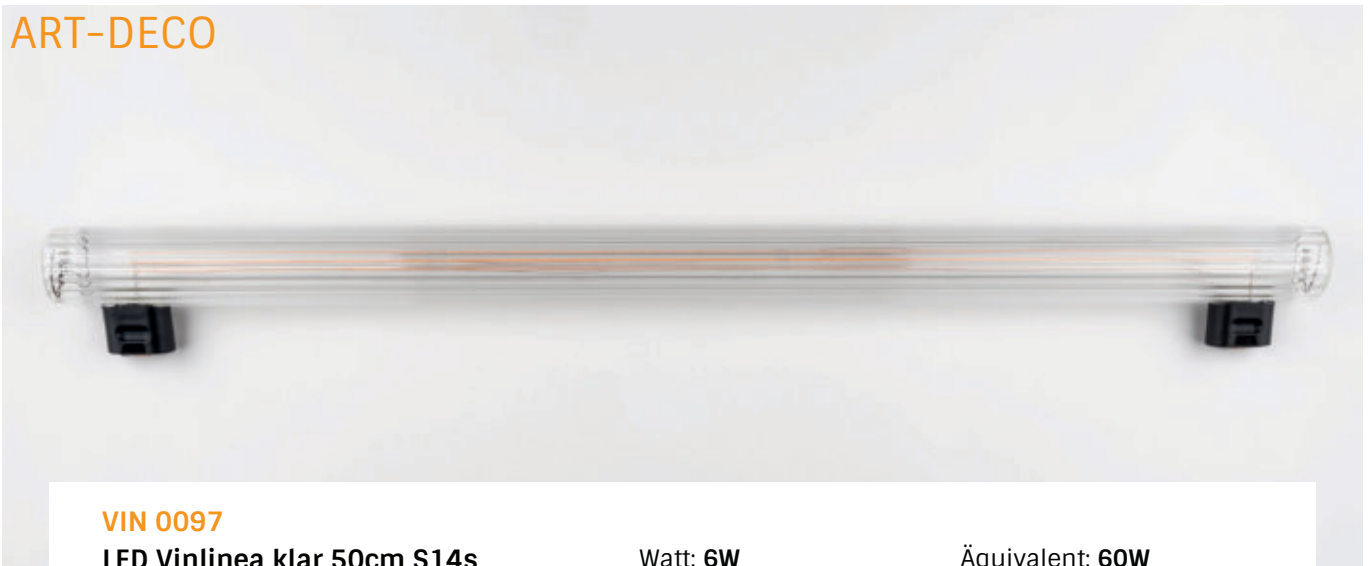

Größe: **30x300mm**

KLAR

S14S 50CM

VINLINEA

OPAL

ART-DECO

VIN 0097

LED Vinlinea klar 50cm S14s