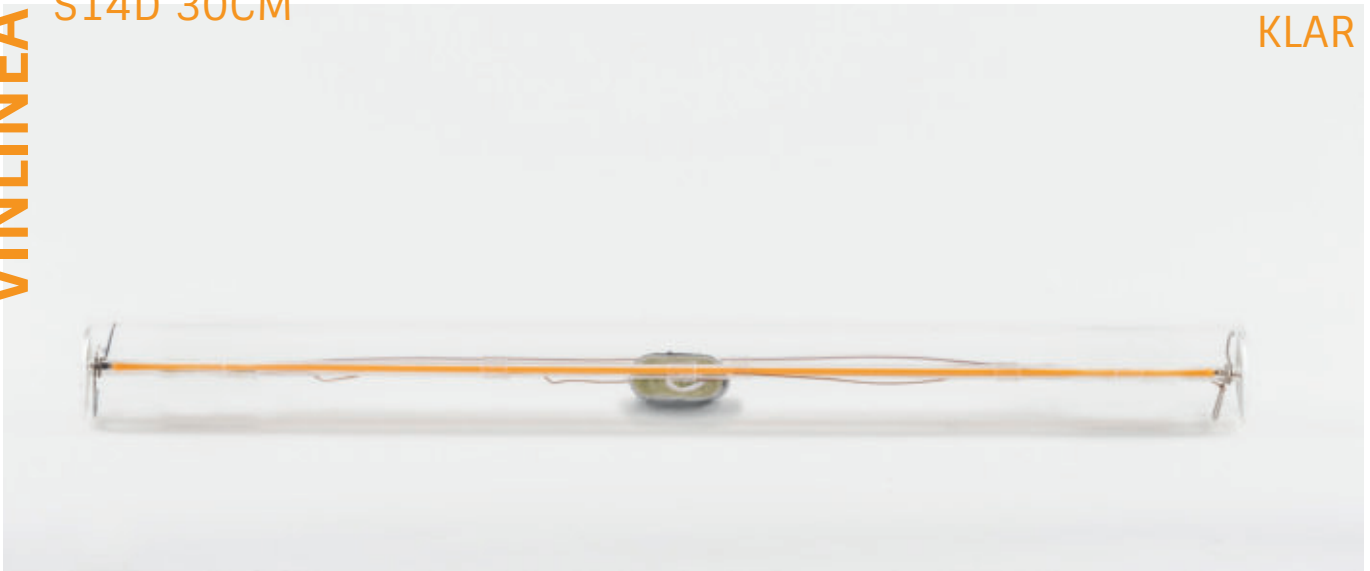

VIN 0088

LED Vinlinea klar 30cm S14d

Watt: **4W**

Äquivalent: **35W**

VIN 0089

LED Vinlinea opal 30cm S14d

Volt: **220-240V**

Dimmbar: **Ja**

VIN 0090

LED Vinlinea art-deco 30cm S14d

Fassung: **S14d**

CRI: **>90**

Lumen: **250lm**

Lebensdauer: **25 000h**

Kelvin: **2200K**

Größe: **30x300mm**