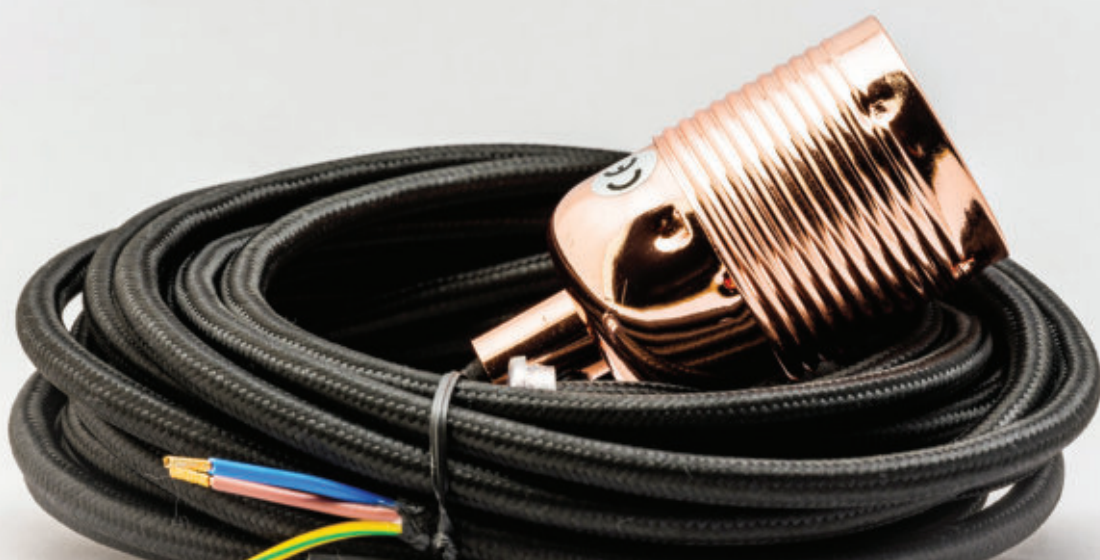

VINTAGE FASSUNG

VIN 0062

Vintage Fassung pendant kupfer

6m seil schwarz - E27 Max 60W