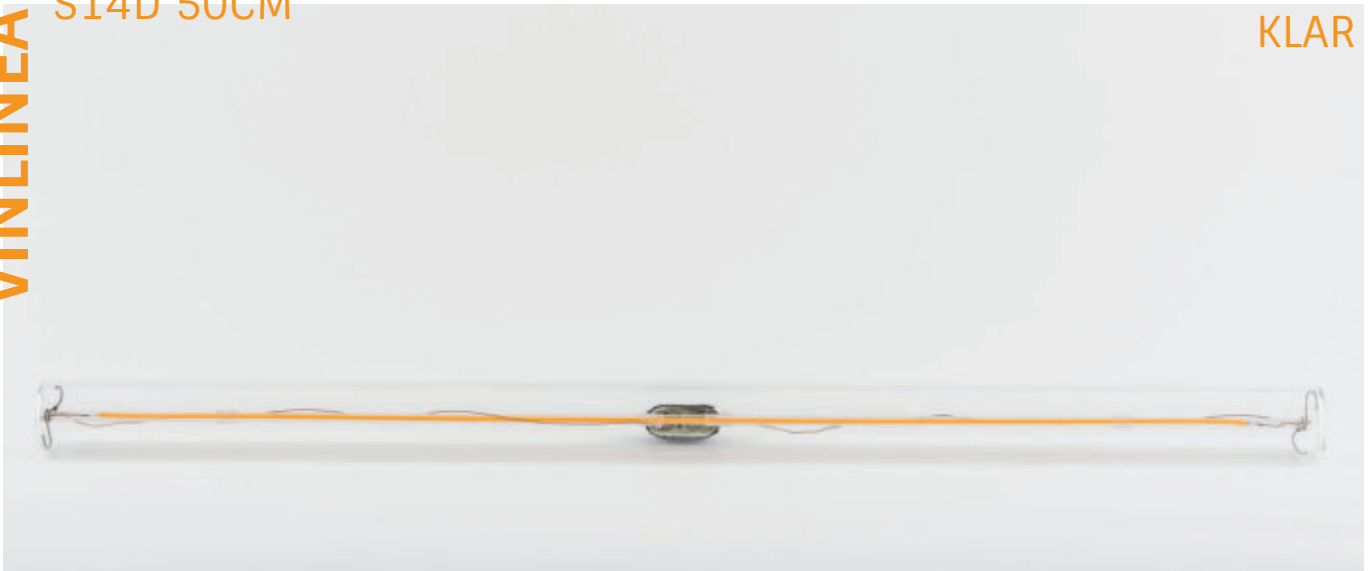

LED Vinlinea art-deco 30cm S14d

Fassung: **S14d**

CRI: **>90**

Lumen: **250lm**

Lebensdauer: **25 000h**

Kelvin: **2200K**

Größe: **30x300mm**

Tekna - Phare (Single) - Arton Collection