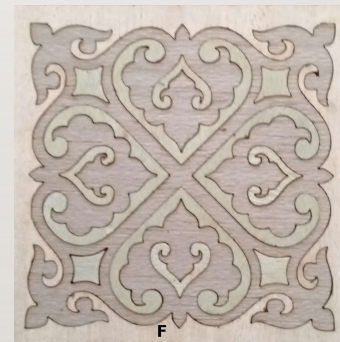

B Buche & Walnuss
Beech & Walnut
Beuken & Walnoot
€ 6.00

C Wenge & Eiche
Wenge & Oak
Wenge & Eiken
€ 8.00

AHM02 578 50 X 50 MM € 8.00

A Ahorn & Walnuss
Maple & Walnut
Esdoorn & Walnoot

B Ahorn & Walnuss
Maple & Walnut
Esdoorn & Walnoot

C Gerauchert Eiche & Eiche
Black Oak & Oak
Gerookt Eiken & Eiken

D Ahorn & Mahagonie
Maple & Mahogany
Esdoorn & Mahonie

AHM02 578 50 X 50 MM

E Grau Tulpe
Grey tulip
Grijze tulp

F Grau & MinzeTulpe
Grey & Mint tulip
Grijze & Mint tulp

AHM02 538 50 X 50 MM , € 8.00

A Buche & Walnuss
Beech & Walnut
Beuken & Walnoot

B Ahorn & Walnuss
Maple & Walnut
Esdoorn & Walnoot

C Ahorn & Mahagonie
Maple & Mahogany
Esdoorn & Mahonie

AHM02 552 50 X 50 MM , € 6.00