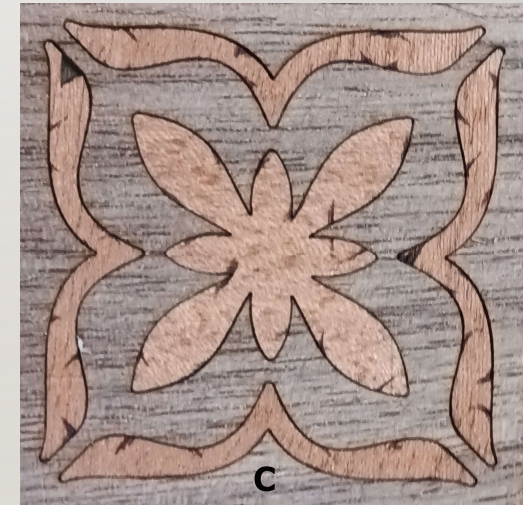

C Walnuss & Mahagonie
Walnut & Mahogany
Walnoot & Magonie