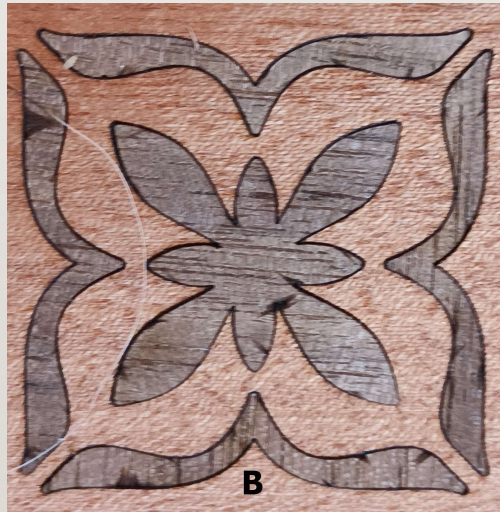

B Walnuss & Mahagonie
Walnut & Mahogany
Walnoot & Magonie