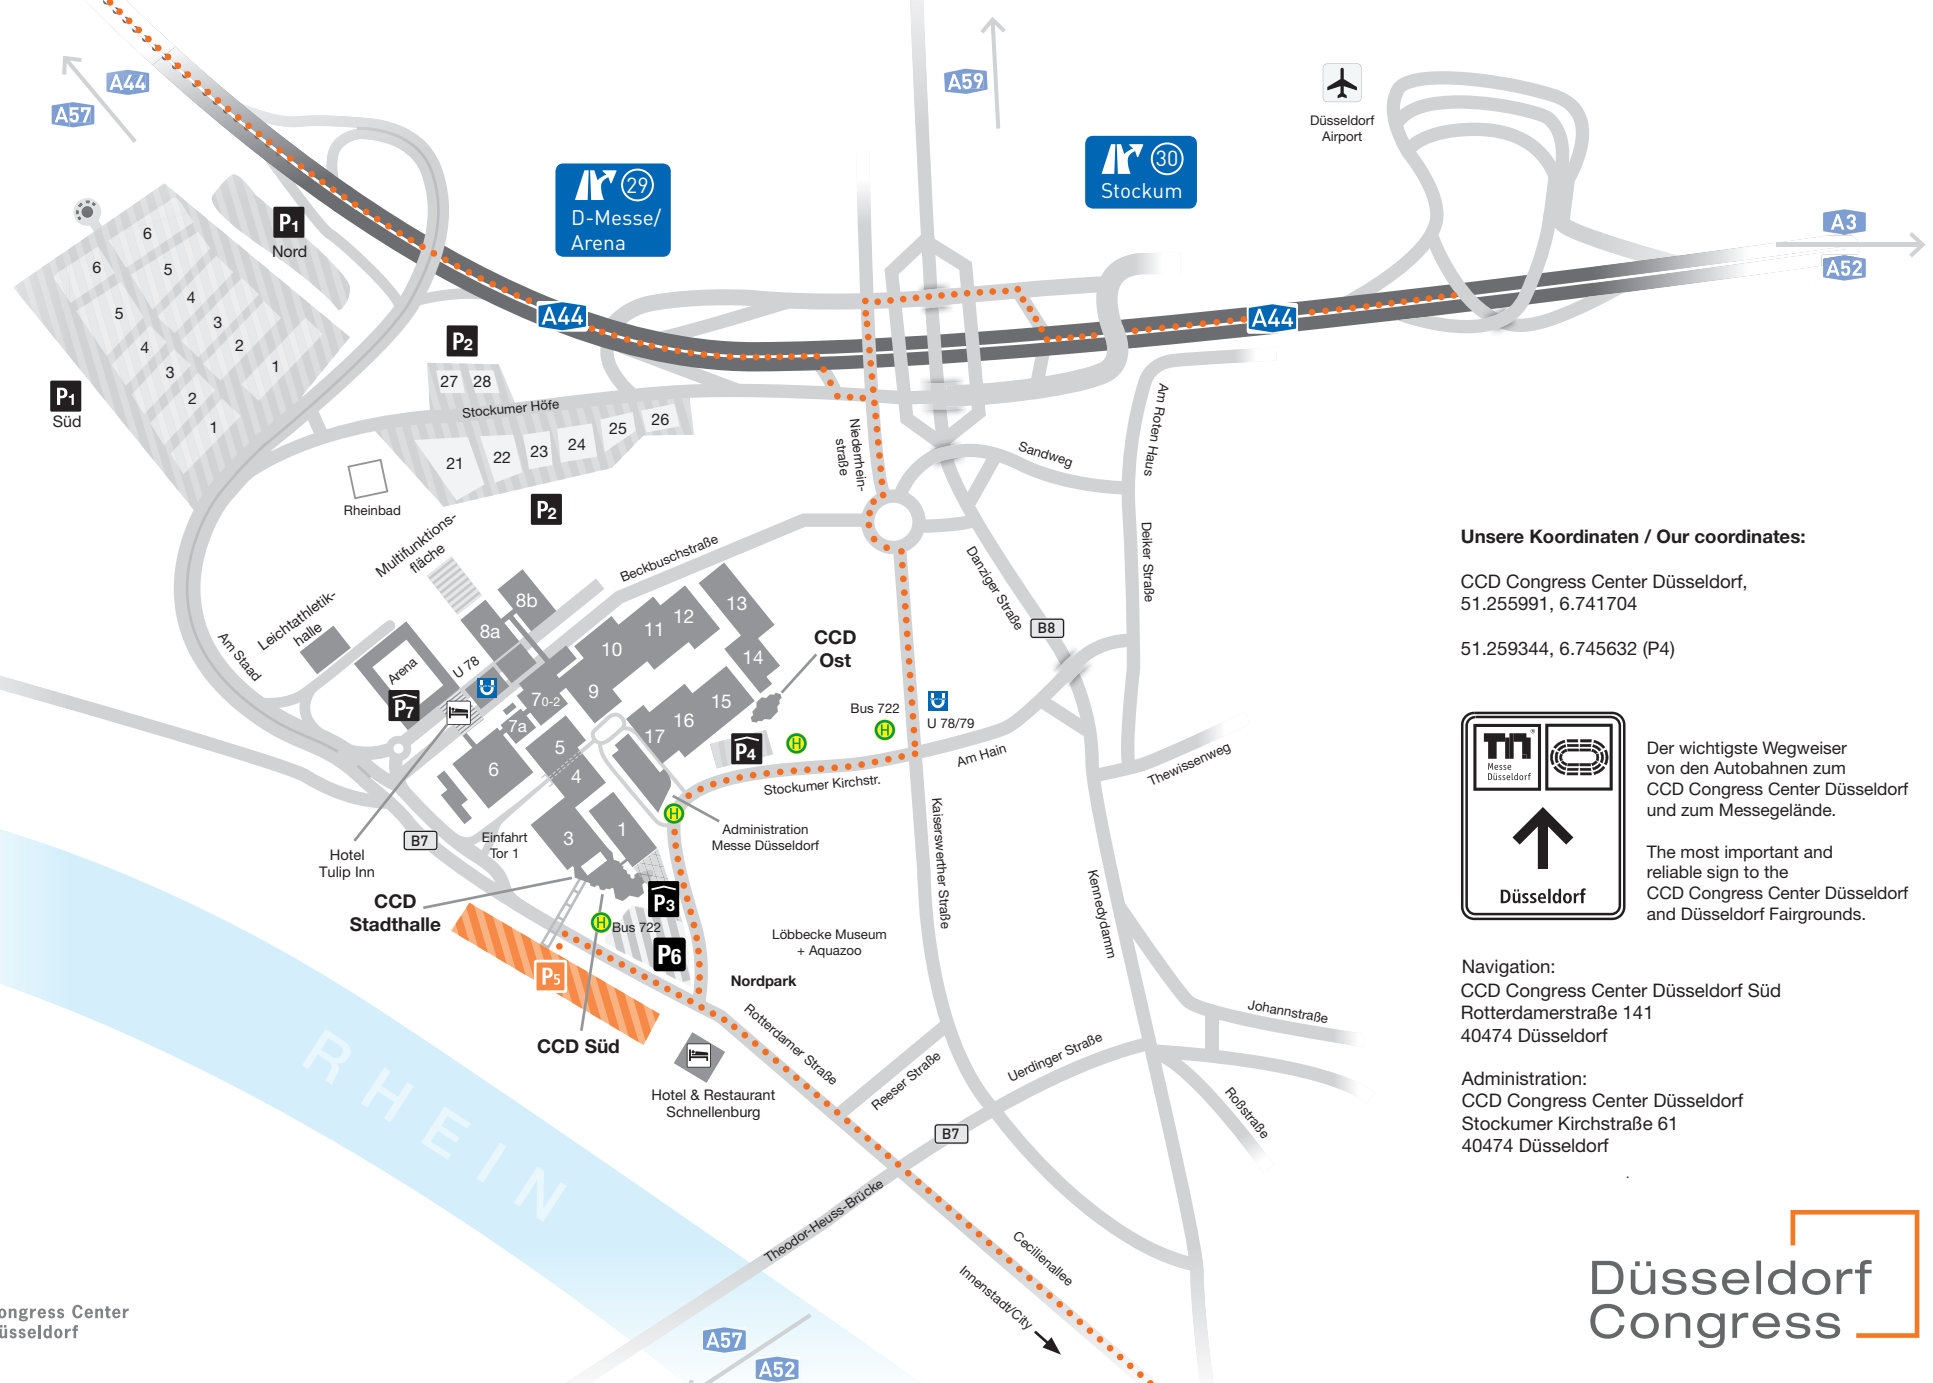

**Parkplatz P5
Car Park P5**

Unsere Koordinaten / Our coordinates:

CCD Congress Center Düsseldorf,
51.255991, 6.741704

51.259344, 6.745632 (P4)

Der wichtigste Wegweiser von den Autobahnen zum CCD Congress Center Düsseldorf und zum Messegelände.

The most important and reliable sign to the CCD Congress Center Düsseldorf and Düsseldorf Fairgrounds.

Navigation:
CCD Congress Center Düsseldorf Süd
Rotterdamstraße 141
40474 Düsseldorf

Administration:
CCD Congress Center Düsseldorf
Stockumer Kirchstraße 61
40474 Düsseldorf