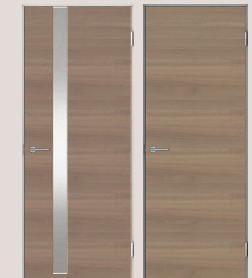

Flooring, Door 大建マイセクション

本質を知る大人に向けた、洗練されたデザイン。

フローリング

自然な木目を活かした木肌感が美しいフローリング。傷や汚れに強く、ワックス掛け不要で、お手入れ簡単。

リビングドア 洋室ドア

光を取り入れる採光タイプのリビングドアは、アライズだけのオリジナルデザイン。

フローリング：ペカン柄
ドア：ヨーロピアンウォールナット柄（リビングドアは採光スリット入り）