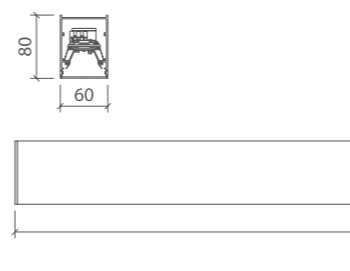

new

A++
A+
A

RoHS
Compliant

Codice	Finitura	mm	K	Im Led	Im Out	W	Kg
6361044	bianco	1139X60X80	3000	4400	3432	32	2,6
6361045	bianco	1139X60X80	4000	4400	3432	32	2,6

6361046	bianco	1479X60X80	3000	5200	4056	39	3,4
6361047	bianco	1479X60X80	4000	5200	4056	39	3,4