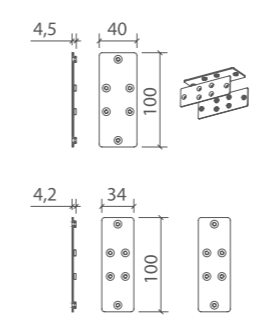

new

A++
A+
A

RoHS
Compliant

Codice	Finitura	mm	K	Im Led	Im Out	W	Kg
6361044	bianco	1139X60X80	3000	4400	3432	32	2,6
6361045	bianco	1139X60X80	4000	4400	3432	32	2,6

6361046	bianco	1479X60X80	3000	5200	4056	39	3,4
6361047	bianco	1479X60X80	4000	5200	4056	39	3,4