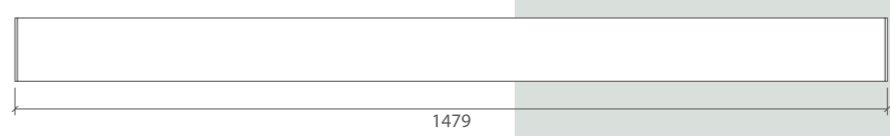

new

A++
A+
A

RoHS
Compliant

Codice	Finitura	mm	K	Im Led	Im Out	W	Kg
6361044	bianco	1139X60X80	3000	4400	3432	32	2,6
6361045	bianco	1139X60X80	4000	4400	3432	32	2,6

6361046	bianco	1479X60X80	3000	5200	4056	39	3,4
6361047	bianco	1479X60X80	4000	5200	4056	39	3,4