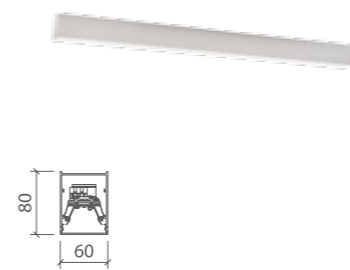

Flex plafone

Apparecchio a plafone
In alluminio e diffusore in PMMA
Led SMD 5630 Samsung
Durata di **50.000 ore**
Grado di protezione **IP 20**

GARANZIA
3
ANNI

CRI
≥ 80

SAMSUNG
SMD
LED

IP 20

DRIVER
INCLUDED

new

A++
A+
A

RoHS
Compliant

Codice	Finitura	mm	K	Im Led	Im Out	W	Kg
6361044	bianco	1139X60X80	3000	4400	3432	32	2,6
6361045	bianco	1139X60X80	4000	4400	3432	32	2,6

6361046	bianco	1479X60X80	3000	5200	4056	39	3,4
6361047	bianco	1479X60X80	4000	5200	4056	39	3,4