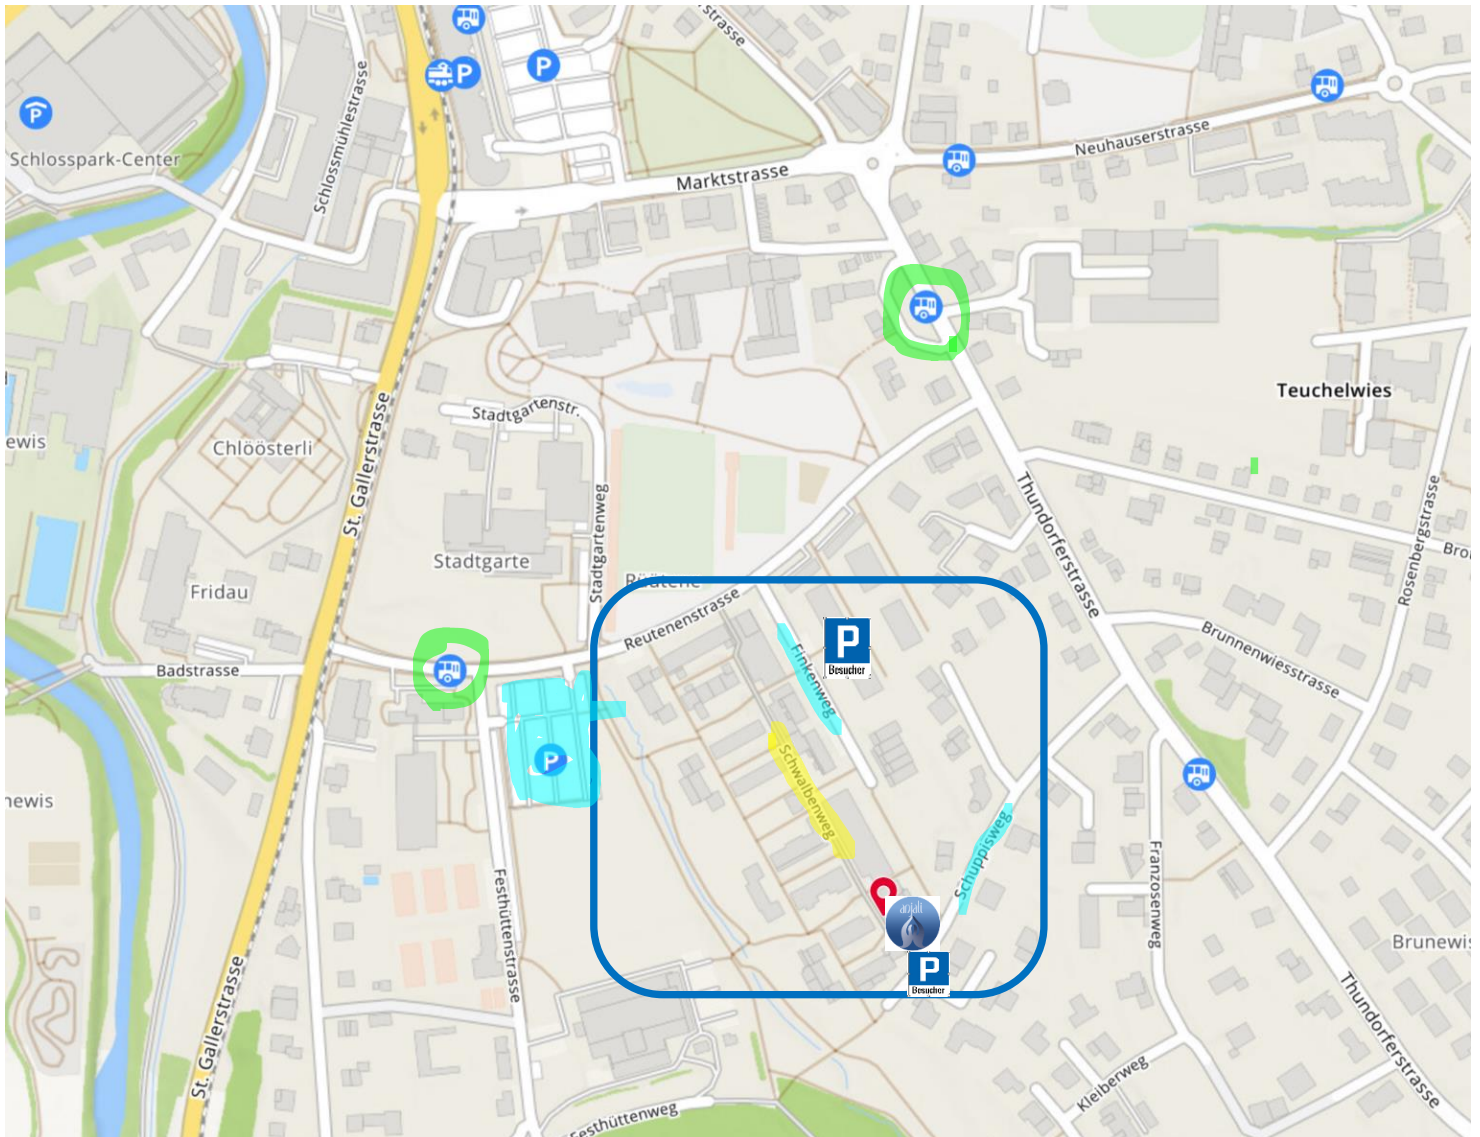

Neuer Yoga-Raum ab Januar 2024

Schwalbenweg 77a, 8500 Frauenfeld

Wir freuen uns, dass wir am **Schwalbenweg 77a in Frauenfeld** Räumlichkeiten gefunden haben, wo ein toller, neuer «Raum im Einklang» entstehen darf.

Der Schwalbenweg ist eine autofreie Siedlung in der Nähe der Festhalle Rüegerholz, Richtung Kantonsspital und folgendermassen erreichbar:

Auto / Parkplätze:

- Genügend Parkplätze am **Finkenweg** (Zufahrt von Reutenenstrasse, für Besucher erlaubt)
- Einige Besucherparkplätze am **Schuppisweg** (Zufahrt von Thundorferstrasse)
- Grosser Parkplatz Rüegerholz 300m entfernt

Bus / ÖV

- SBB Bahnhofplatz ca. 15 Min. zu Fuss, bzw. Bus/Postauto
- Wilerbahn Marktplatz ca. 10 Min. zu Fuss
- Stadtbus Haltestelle Reutenenstrasse
- Postauto Haltestelle Thundorferstrasse

Velo

- Zufahrt bis Raum möglich 🚲

[./.](#) Weitere Details Rückseite

Detailplan Siedlung Schwalbenweg Frauenfeld