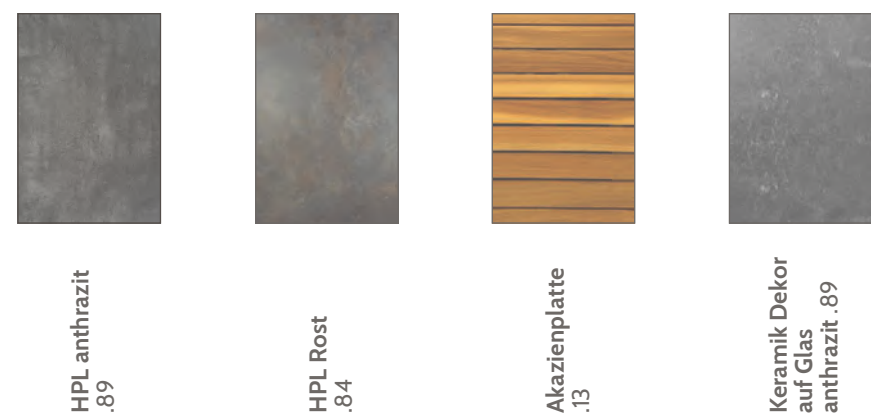

Plattenvarianten

HPL anthrazit
.89

HPL Rost
.84

Akazienplatte
.13

Keramik Dekor
auf Glas
anthrazit .89