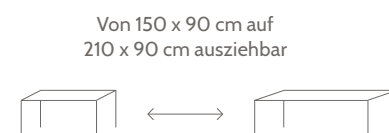

NEVIO Auszugstisch

Hitzebeständig, eine heiße Pfanne kann darauf abgestellt werden. Oberfläche leicht zu reinigen und sehr widerstandsfähig. Zusatzplatten können im Tisch verstaut werden. Platten sind sehr leicht und einfach zum umplatzieren.

Plattenvarianten

Keramik
grau .85

Platte	Gestell	210/270 x 100 cm		150/210 x 90 cm	
		Preis VK CHF	Art. Nr.	Preis VK CHF	Art. Nr.
Keramik wolkig grau	Edelstahl	2850.-	89.02259.88W	2400.-	89.02258.88W
Keramik wolkig grau	Anthrazit	2650.-	89.02333.88W	2200.-	89.02334.88W
Keramik wolkig anthrazit	Edelstahl	2850.-	89.02259.85W	2400.-	89.02258.85W
Keramik wolkig anthrazit	Anthrazit	2650.-	89.02333.85W	2200.-	89.02334.85W
Keramik grau	Edelstahl	2850.-	89.02259.85	2400.-	89.02258.85
Keramik grau	Anthrazit	2650.-	89.02333.85	2200.-	89.02334.85
Keramik anthrazit	Edelstahl	2850.-	89.02259.89	2400.-	89.02258.89
Keramik anthrazit	Anthrazit	2650.-	89.02333.89	2200.-	89.02334.89
2. Zusatzplatte Keramik w. grau		450.-	89.02217.88W	-	-
2. Zusatzplatte Keramik w. anthrazit		450.-	89.02217.85W	-	-
2. Zusatzplatte Keramik grau		450.-	89.01950.85	-	-
2. Zusatzplatte Keramik anthrazit		450.-	89.01950.89	-	-