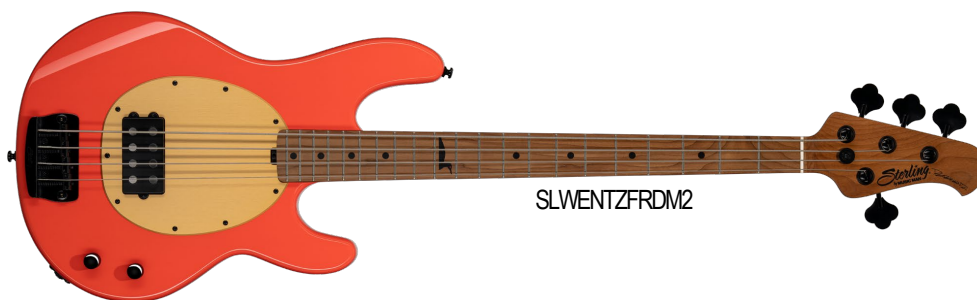

Best-Nr.	Beschreibung	Miete/Monat	VK-Preis
SLSTWENTZBKM2	StingRay Artist Series, Pete Wentz, Black	34€	999€
SLWENTZFRDM2	StingRay Artist Series, Pete Wentz, Fiesta Red	34€	999€