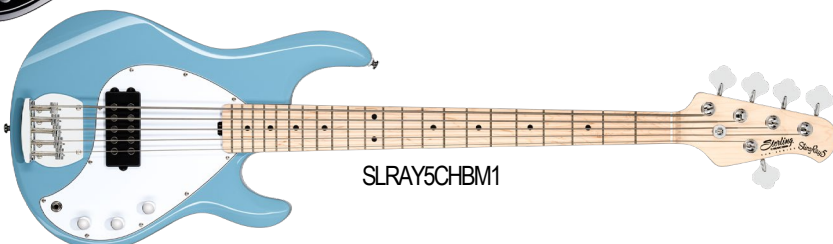

SLRAY5BKNH