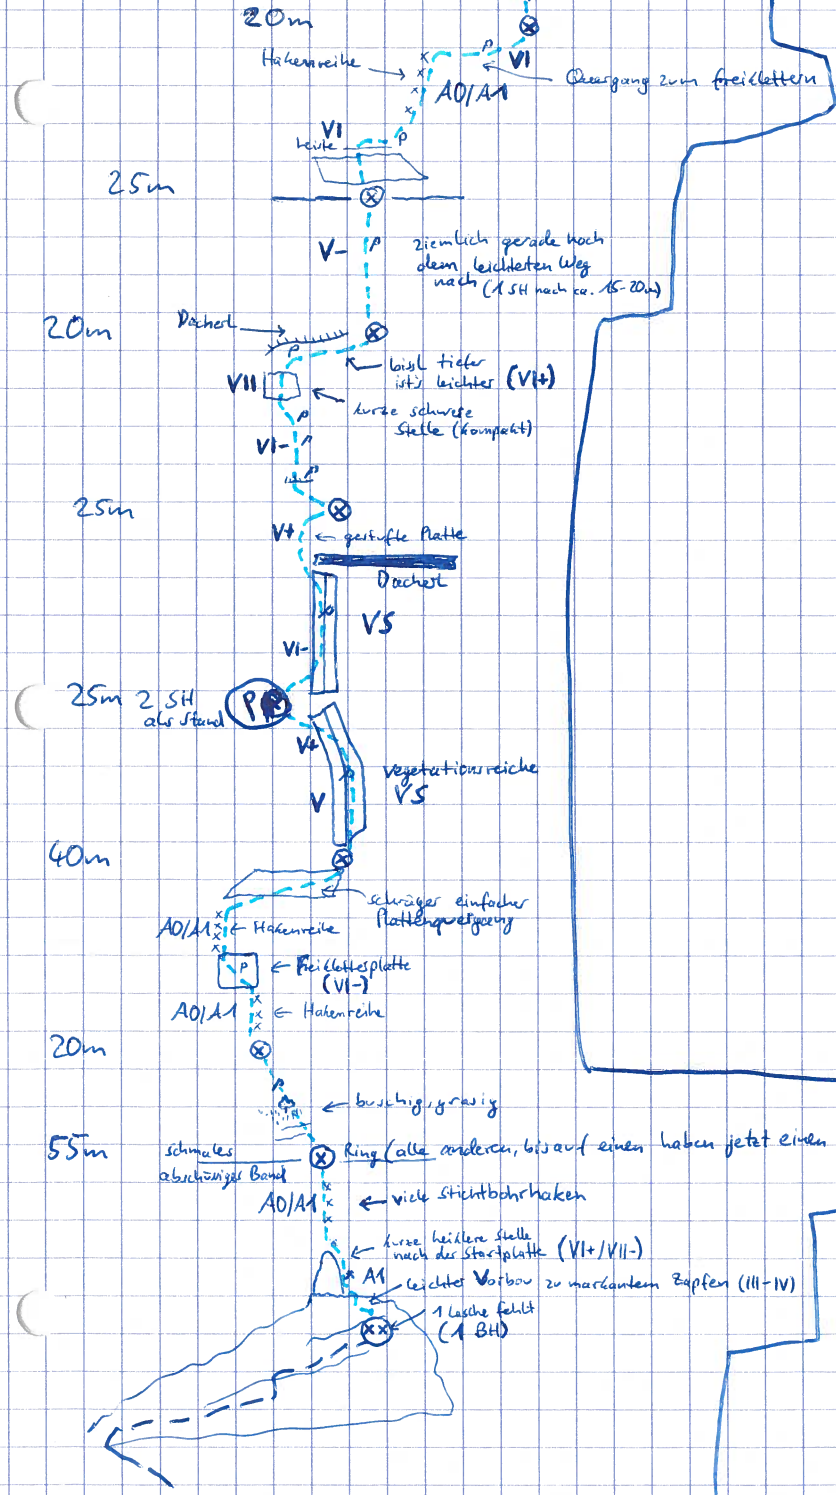

Oasi di Pace, VIII/A1
 22 SL
 Cima alle Coste

Teil I

plattig, Techno, flechtig

Teil II