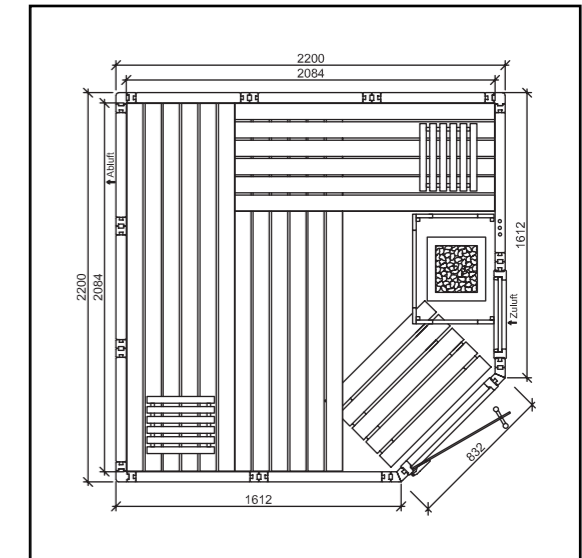

Ausstattung:

- Höhe der Sauna außen: 2,08 m
- Höhe der Sauna innen: ca. 2,02 m
- Grundrahmen aus Fichte-Kanteln 50 x 58 cm
- Wände aus 58 mm Blockbohlen
- **Tür:** Glastür ESG 8 mm mit Edelstahlgriff ohne Schwelle. (Glasfarbe nach Wahl)
- **Dach innen:** Vollholz Kassetten bis zu einer Tiefe von 2,40 m
- Dachkranz
- Inneneinrichtung aus Espe
- 2 bis 4 Liegen, 61 cm breit
- 2 Kopfstützen, gewölbt
- 2 bis 4 Rückenlehnen
- 1 Zwischenbankverkleidung
- 1 Fußrost, 53 x 80 cm
- 1 Ofenschutz
- 1 Eckleuchte „Holzschirm“
- 3 Leerrohre für die Kabelführung

Ausstattung optional auf Anfrage:

- Dach aus 16 mm Profilholz, Dämmung mit 40 mm Mineralwolle und Dampfsperre
- Hanfisolierung im Dach
- Saunaerhöhung nach Kundenwunsch
- Dachschrägen
- Ausschnitte für Infrarotstrahler
- Extra breite Türen
- Verschiedene massive ISO Holztüren
- Glasfront ESG oder ISO-verglast
- Fenster, auch bodentief
- Senkrechte Verkleidungen der Liegen vor Glasfronten
- Inneneinrichtung auch in Abachi oder Thermoesepe bestellbar
- Gewerbliche Liegen bis zu 4 Ebenen
- Furnierplatten-Einlagen in mehreren Dekoren
- **Sondermaße bestellbar**
- **Bei Sondermaßen wird der Preis auf Anfrage kalkuliert**

Wählen Sie unter 64 möglichen Varianten zwischen Breite und Tiefe:

MÖGLICHE BREITEN	1,79 m	1,89 m	1,99 m	2,09 m	2,19 m	2,29 m	2,39 m	2,49 m
MÖGLICHE TIEFEN	1,79 m	1,89 m	1,99 m	2,09 m	2,19 m	2,29 m	2,39 m	2,49 m

Kristall, Beispielzeichnung

2,09 m x 2,09 m

2,19 m x 2,19 m

2,71 m x 2,31 m
Sonderanfertigung

*Es gelten unsere AGBs.

*Beim Einbau einer ISO-Glasscheibe muss der ISO-Glasstempel nach innen zeigen.

*Trotz sorgfältiger Prüfung können inhaltliche oder technische Fehler nicht vollständig ausgeschlossen werden. Daher können für technische oder inhaltliche Fehler weder eine juristische Verantwortung noch irgendeine Haftung übernommen werden.