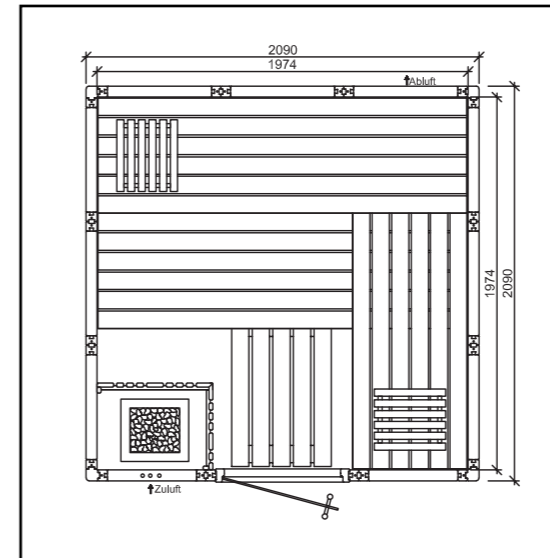

Ausstattung:

- Höhe der Sauna außen: 2,08 m
- Höhe der Sauna innen: ca. 2,02 m
- Grundrahmen aus Fichte-Kanteln 50 x 58 cm
- Wände aus 58 mm Blockbohlen
- **Tür:** Glastür ESG 8 mm mit Edelstahlgriff ohne Schwelle. (Glasfarbe nach Wahl)
- **Dach innen:** Vollholz Kassetten bis zu einer Tiefe von 2,40 m
- Dachkranz
- Inneneinrichtung aus Espe
- 2 bis 4 Liegen, 61 cm breit
- 2 Kopfstützen, gewölbt
- 2 bis 4 Rückenlehnen
- 1 Zwischenbankverkleidung
- 1 Fußrost, 53 x 80 cm
- 1 Ofenschutz
- 1 Eckleuchte „Holzschirm“
- 3 Leerrohre für die Kabelführung

Ausstattung optional auf Anfrage:

- Dach aus 16 mm Profilholz, Dämmung mit 40 mm Mineralwolle und Dampfsperre
- Hanfisolierung im Dach
- Saunaerhöhung nach Kundenwunsch
- Dachschrägen
- Ausschnitte für Infrarotstrahler
- Extra breite Türen
- Verschiedene massive ISO Holztüren
- Glasfront ESG oder ISO-verglast
- Fenster, auch bodentief
- Senkrechte Verkleidungen der Liegen vor Glasfronten
- Inneneinrichtung auch in Abachi oder Thermoesepe bestellbar
- Gewerbliche Liegen bis zu 4 Ebenen
- Furnierplatten-Einlagen in mehreren Dekoren
- **Sondermaße bestellbar**
- **Bei Sondermaßen wird der Preis auf Anfrage kalkuliert**

Wählen Sie unter 64 möglichen Varianten zwischen Breite und Tiefe:

MÖGLICHE BREITEN	1,79 m	1,89 m	1,99 m	2,09 m	2,19 m	2,29 m	2,39 m	2,49 m
MÖGLICHE TIEFEN	1,79 m	1,89 m	1,99 m	2,09 m	2,19 m	2,29 m	2,39 m	2,49 m

Kristall, Beispielzeichnung

2,09 m x 2,09 m

2,19 m x 2,19 m

2,71 m x 2,31 m
Sonderanfertigung

*Es gelten unsere AGBs.

*Beim Einbau einer ISO-Glasscheibe muss der ISO-Glasstempel nach innen zeigen.

*Trotz sorgfältiger Prüfung können inhaltliche oder technische Fehler nicht vollständig ausgeschlossen werden. Daher können für technische oder inhaltliche Fehler weder eine juristische Verantwortung noch irgendeine Haftung übernommen werden.