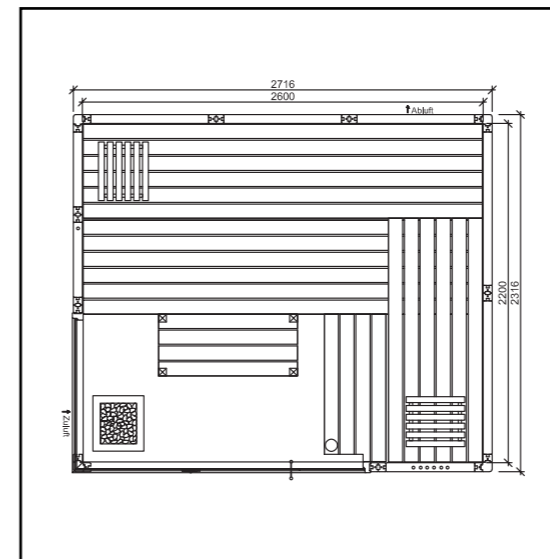

Ausstattung:

- Höhe der Sauna außen: 2,08 m
- Höhe der Sauna innen: ca. 2,02 m
- Grundrahmen aus Fichte-Kanteln 50 x 58 cm
- Wände aus 58 mm Blockbohlen
- **Tür:** Glastür ESG 8 mm mit Edelstahlgriff ohne Schwelle. (Glasfarbe nach Wahl)
- **Dach innen:** Vollholz Kassetten bis zu einer Tiefe von 2,40 m
- Dachkranz
- Inneneinrichtung aus Espe
- 2 bis 4 Liegen, 61 cm breit
- 2 Kopfstützen, gewölbt
- 2 bis 4 Rückenlehnen
- 1 Zwischenbankverkleidung
- 1 Fußrost, 53 x 80 cm
- 1 Ofenschutz
- 1 Eckleuchte „Holzschirm“
- 3 Leerrohre für die Kabelführung

Ausstattung optional auf Anfrage:

- Dach aus 16 mm Profilholz, Dämmung mit 40 mm Mineralwolle und Dampfsperre
- Hanfisolierung im Dach
- Saunaerhöhung nach Kundenwunsch
- Dachschrägen
- Ausschnitte für Infrarotstrahler
- Extra breite Türen
- Verschiedene massive ISO Holztüren
- Glasfront ESG oder ISO-verglast
- Fenster, auch bodentief
- Senkrechte Verkleidungen der Liegen vor Glasfronten
- Inneneinrichtung auch in Abachi oder Thermoesepe bestellbar
- Gewerbliche Liegen bis zu 4 Ebenen
- Furnierplatten-Einlagen in mehreren Dekoren
- **Sondermaße bestellbar**
- **Bei Sondermaßen wird der Preis auf Anfrage kalkuliert**

Wählen Sie unter 64 möglichen Varianten zwischen Breite und Tiefe:

MÖGLICHE BREITEN	1,79 m	1,89 m	1,99 m	2,09 m	2,19 m	2,29 m	2,39 m	2,49 m
MÖGLICHE TIEFEN	1,79 m	1,89 m	1,99 m	2,09 m	2,19 m	2,29 m	2,39 m	2,49 m

Kristall, Beispielzeichnung

2,09 m x 2,09 m

2,19 m x 2,19 m

2,71 m x 2,31 m
Sonderanfertigung

*Es gelten unsere AGBs.

*Beim Einbau einer ISO-Glasscheibe muss der ISO-Glasstempel nach innen zeigen.

*Trotz sorgfältiger Prüfung können inhaltliche oder technische Fehler nicht vollständig ausgeschlossen werden. Daher können für technische oder inhaltliche Fehler weder eine juristische Verantwortung noch irgendeine Haftung übernommen werden.