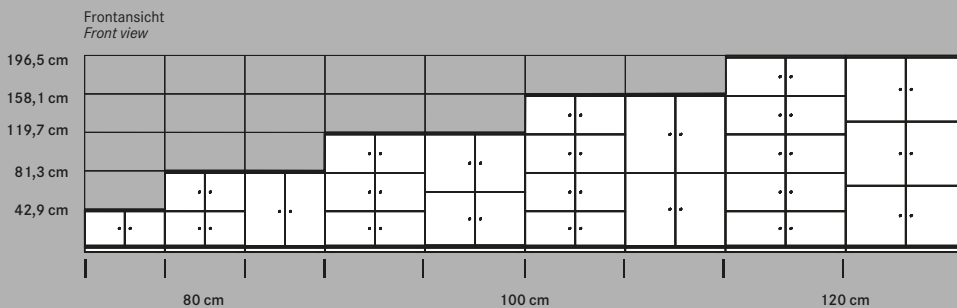

WINEA MAXX lockers add-ons

WINEA MAXX Lockerschrank Flügeltüren

WINEA MAXX lockers with hinged doors

Die Höhengaufteilung der WINEA MAXX Lockerschranke basiert ebenso auf Ordnerhöhen, wie alle WINEA MAXX Schränke, die Fronten sind im Raster frei wählbar. Es gibt zwei Tiefen: 45 + 60 cm. Die Elektrifizierung wird über eine doppelte Rückwand realisiert und ist bei einer Schrankbreite 40 + 60cm möglich.