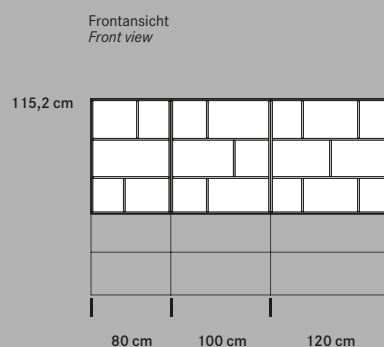

WINEA MAXX Aufsatzregale
WINEA MAXX add-on bookcase