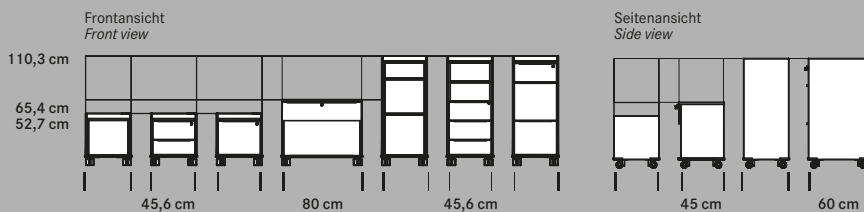

WINEA MAXX Caddy
WINEA MAXX caddy