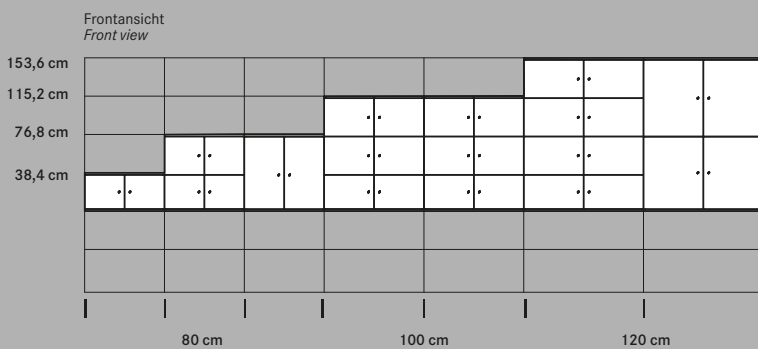

WINEA MAXX Lockerschrank Aufsatzschränke

WINEA MAXX lockers add-ons