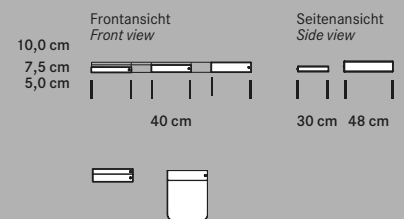

WINEA TOOLZ MyBox

WINEA TOOLZ MyBox