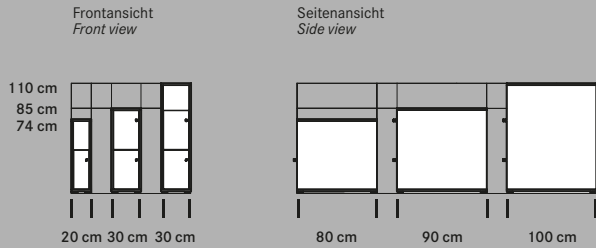

WINEA MAXX Lockerschrank Aufsatzschränke

WINEA MAXX lockers add-ons

Apothekerschränke
Apothecary cabinets

Apothekerschränke gibt es in drei Höhen und drei Tischtiefen (weitere auf Anfrage z. B. für Duoarbeitsplätze).

The apothecary cabinets are available in three heights and three depths, customised sizes available on request (restrictions apply).

WINEA SLIM Schmalcontainer
WINEA SLIM pedestals

WINEA SLIM mit Aufsatz
WINEA SLIM with add-on