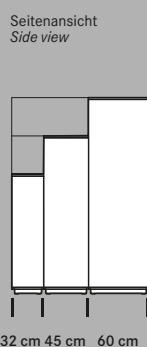

WINEA MAXX Regale mit versetzter Mittelseite
WINEA MAXX bookcases with asymmetric separation panel