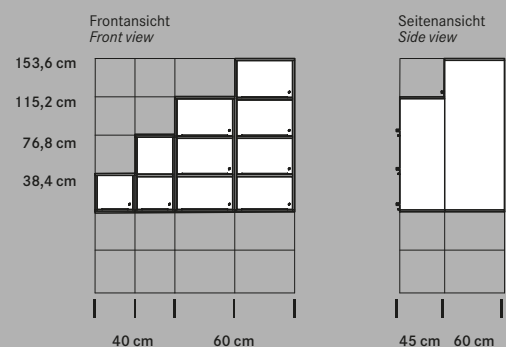

WINEA MAXX Lockerschrank Aufsatzschränke

WINEA MAXX lockers add-ons