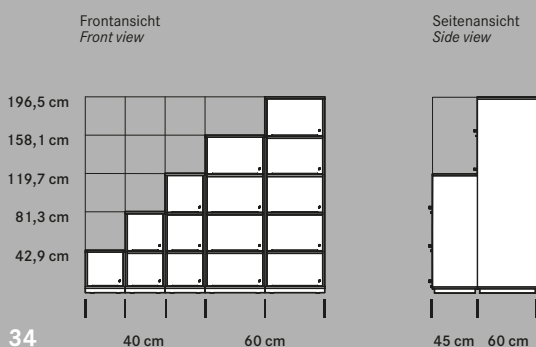

WINEA MAXX Lockerschrank Klappen (doppelte Rückwand möglich)

WINEA MAXX lockers with lift-up doors (optional with dual back panel)