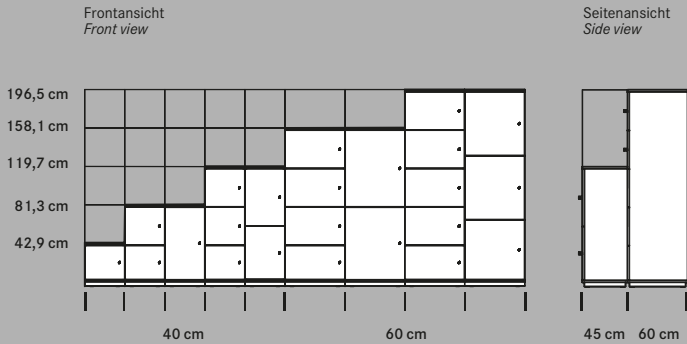

Systemübersichten

System overviews

WINEA MAXX Lockerschrank Flügeltüren (doppelte Rückwand möglich)

WINEA MAXX lockers with hinged doors (optional with dual back panel)