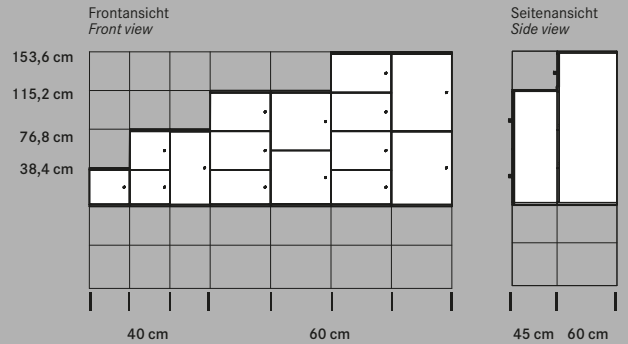

WINEA MAXX lockers add-ons

WINEA MAXX Lockerschrank Flügeltüren

WINEA MAXX lockers with hinged doors

Die Höhengaufteilung der WINEA MAXX Lockerschranke basiert ebenso auf Ordnerhöhen, wie alle WINEA MAXX Schränke, die Fronten sind im Raster frei wählbar. Es gibt zwei Tiefen: 45 + 60 cm. Die Elektrifizierung wird über eine doppelte Rückwand realisiert und ist bei einer Schrankbreite 40 + 60cm möglich.