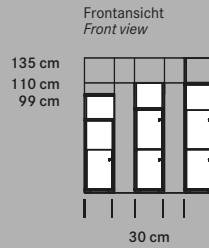

WINEA MAXX Lockerschrank Aufsatzschränke

WINEA MAXX lockers add-ons

Apothekerschränke
Apothecary cabinets

Apothekerschränke gibt es in drei Höhen und drei Tischtiefen (weitere auf Anfrage z. B. für Duoarbeitsplätze).

The apothecary cabinets are available in three heights and three depths, customised sizes available on request (restrictions apply).

WINEA SLIM Schmalcontainer
WINEA SLIM pedestals

WINEA SLIM mit Aufsatz
WINEA SLIM with add-on