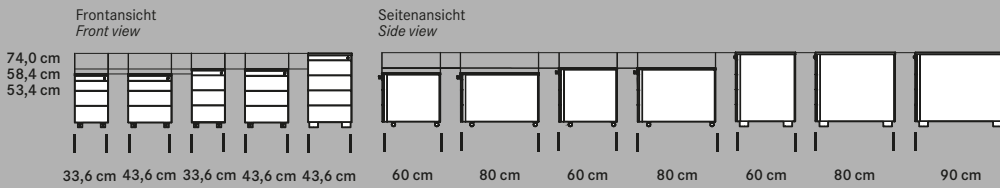

WINEA MAXX Container
WINEA MAXX pedestals