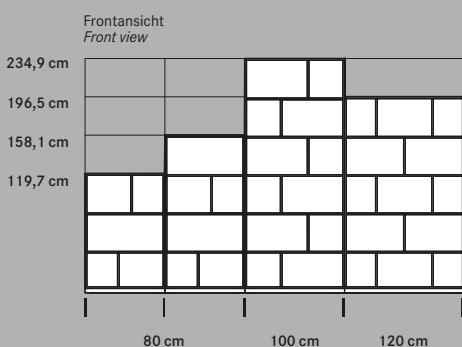

WINEA MAXX Regale mit versetzter Mittelseite
WINEA MAXX bookcases with asymmetric separation panel