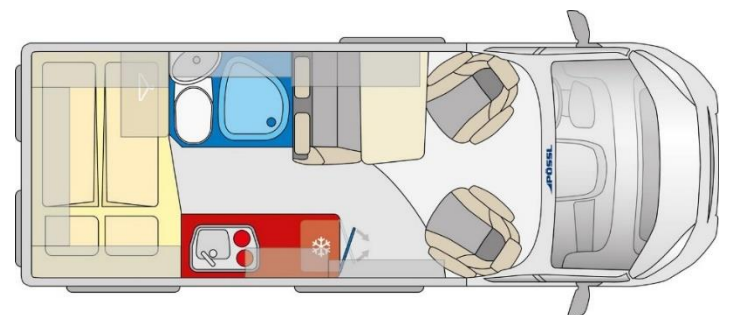

## PÖSSL 2WIN S PLUS

- Riesiges PLUS Paket inklusive!
- Kraftvolle 165PS
- 3.5t Heavy Chassis Citroen
- 4 Sitzplätze
- Lackierung WEISS
- Stossstange vorne in Wagenfarbe lackiert
- Einparkhilfe hinten
- Tischvergrößerung
- Bettverbreiterung Sitzgruppe (3.Bett)
- Heckquerbett
- Zusätzliche Bordbatterie 95AH
- Fahrzeug ohne Dekor
- DAB Antenne im Aussenspiegel
- USB Ladeanschluss
- Chromoptik für Kombi Instrumente
- Halterung für Smartphone/Tablet
- Getränkehalterung
- Fahrer- und Beifahrer Airbag
- 90l Dieseltank
- Radiovorrüstung mit Lautsprecher
- Aussenspiegel elektrisch verstell- und beheizbar
- Captain Chair Sitze
- Sonderpolster in SILVER
- LED Tagfahrlicht
- Lenkradbedienung
- Aluminium Finish für Armaturenbrett
- Automatisches Licht
- Automatische Scheibenwischer
- Nebelscheinwerfer
- Lederlenkrad
- Fahrerhausverdunkelung RIMIS komplett
- Ladebooster 25A
- Fenster Toilettenraum
- 2. Funkschlüssel
- Klimaanlage Fahrerhaus manuell
- Tempomat
- Schliesshilfe Softlock Schiebetür
- Trittstufe Omnistep
- Geschwindigkeitsbegrenzer
- Fliegenschutz Schiebetüre
- Zusätzliches Bodenstufach bei Sitzgruppe
- Befestigungsmöglichkeiten in Heckgarage
- Kompressor Kühlschrank
- 2 Jahre europaweite original Werksgarantie