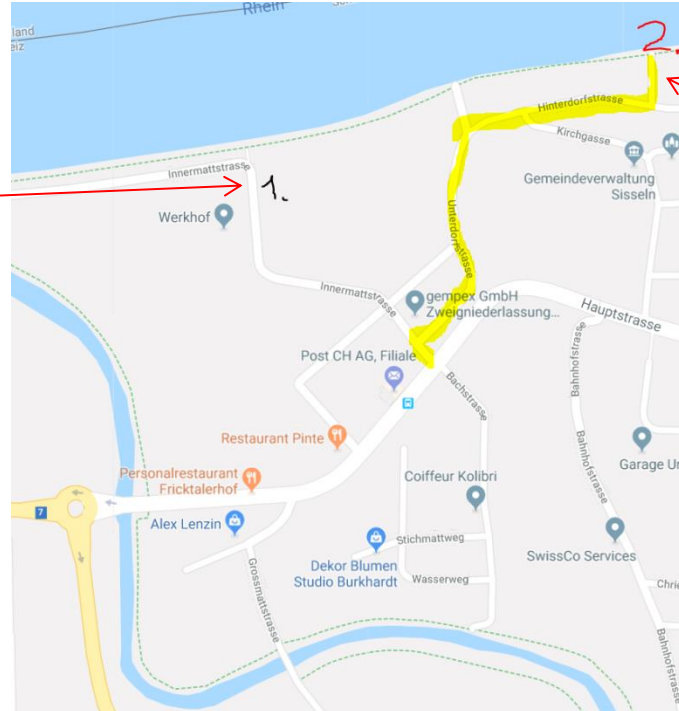

PSV Sisseln PLZ 4334 Sisseln

- PSV Sisseln, Hinterdorf 1, 4334 Sisseln Hr. Weiss Roman 079 726 12 65

1. Bootsanhänger
beim Werkhof
abstellen und Tel. an
Herr Weiss

2. Magazin PSV Sisseln

1 AUBO mit SOLO LKW 4x4

Der Code ist **520019** (Eselsbrücke Postleitzahl von Brugg + 0010)