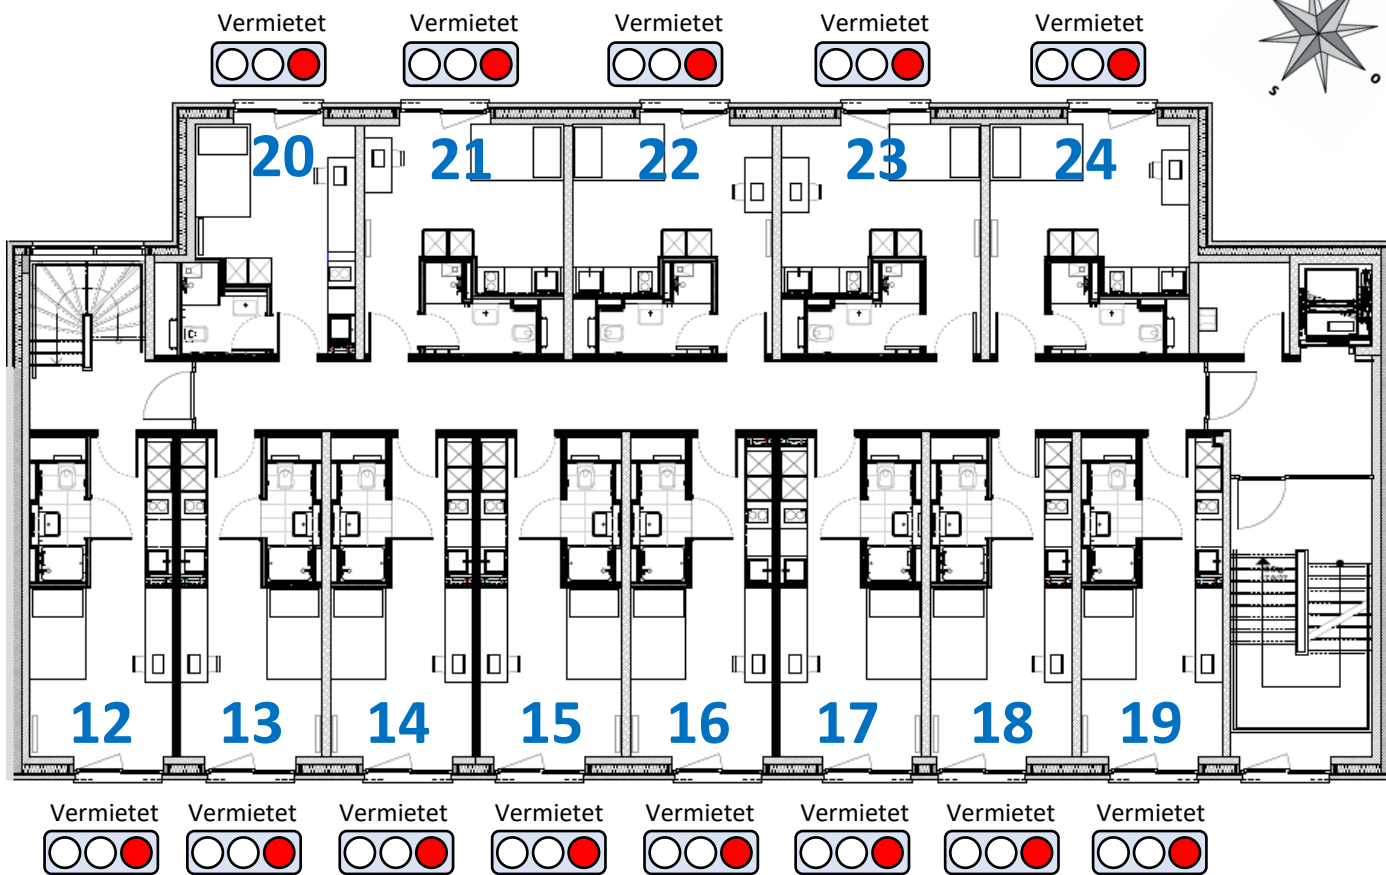

KG
Souterrain

Blickrichtung aus dem Fenster in den Innenhof

Vermietet ● ○ ○ Vermietet ● ○ ○ Vermietet ● ○ ○ Vermietet ● ○ ○

EG
Erdgeschoss

Blickrichtung aus dem Fenster in den Innenhof

Vermietet ● ○ ○ Vermietet ● ○ ○ Vermietet ● ○ ○

Vermietet ● ○ ○ Vermietet ● ○ ○ Vermietet ● ○ ○ Vermietet ● ○ ○

Blickrichtung aus dem Fenster auf die Straße

1. OG

Blickrichtung aus dem Fenster in den Innenhof

Blickrichtung aus dem Fenster auf die Straße

2. OG

DG - Dachgeschoss

Blickrichtung aus dem Fenster in den Innenhof

Vermietet
○ ○ ●

Vermietet
○ ○ ●

Vermietet
○ ○ ●

42

43

Vermietet
○ ○ ●

Blickrichtung aus dem Fenster auf die Straße

EG - Erdgeschoss

1. OG – Erstes Obergeschoss

2. OG – Zweites Obergeschoss