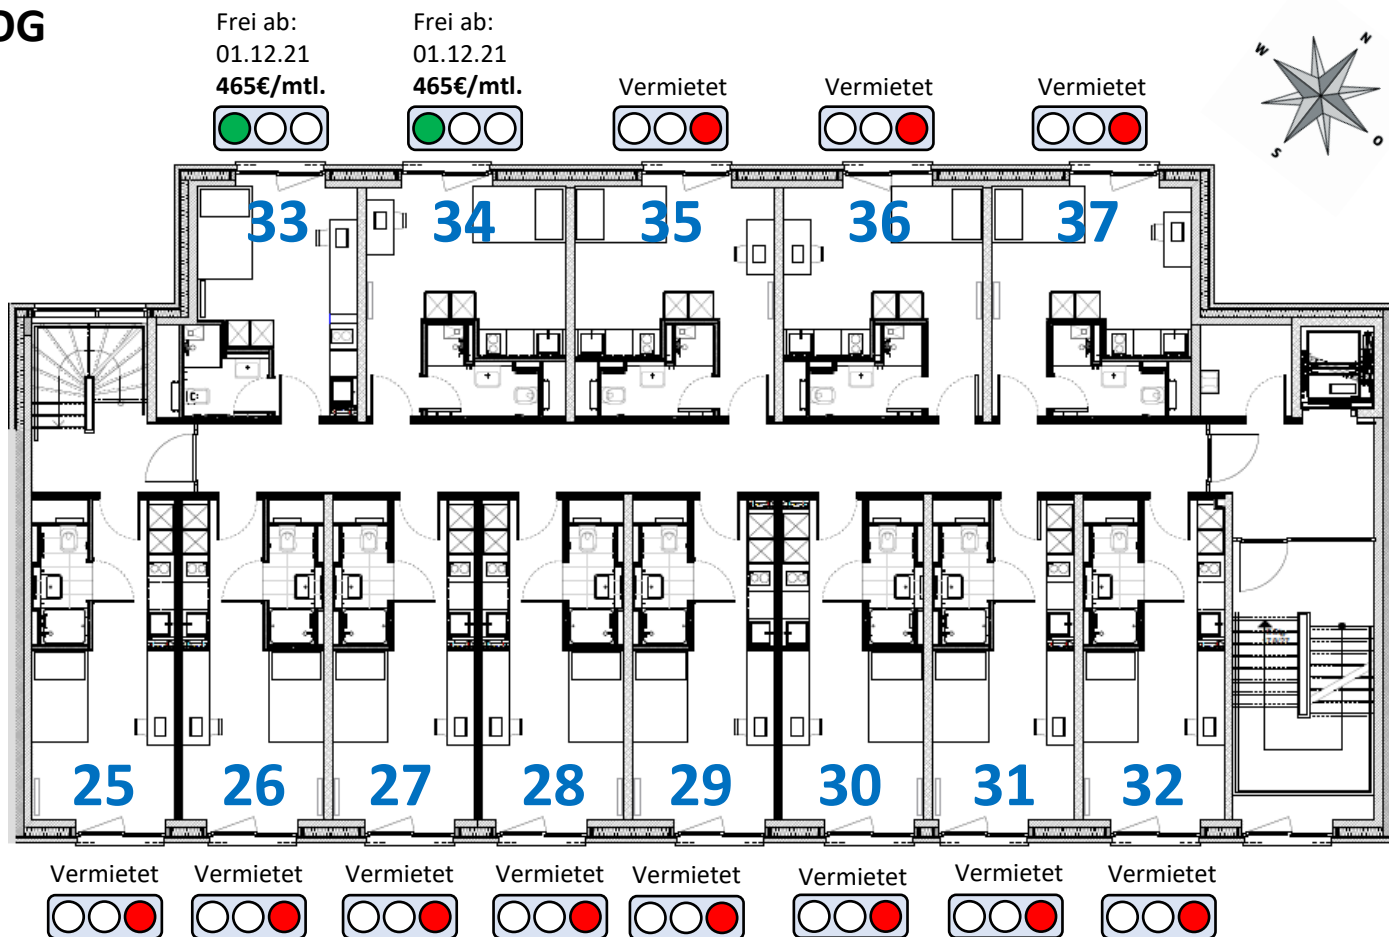

KG
Souterrain

Blickrichtung aus dem Fenster in den Innenhof

Vermietet ● ○ ○ Vermietet ● ○ ○ Vermietet ● ○ ○ Vermietet ● ○ ○

EG
Erdgeschoss

Blickrichtung aus dem Fenster in den Innenhof

Vermietet ● ○ ○ Vermietet ● ○ ○ Vermietet ● ○ ○

Vermietet ● ○ ○ Vermietet ● ○ ○ Vermietet ● ○ ○ Vermietet ● ○ ○

Blickrichtung aus dem Fenster auf die Straße

1. OG

Blickrichtung aus dem Fenster in den Innenhof

Blickrichtung aus dem Fenster auf die Straße

2. OG

DG - Dachgeschoss

Blickrichtung aus dem Fenster in den Innenhof

Vermietet
○ ○ ●

Vermietet
○ ○ ●

Vermietet
○ ○ ●

42

43