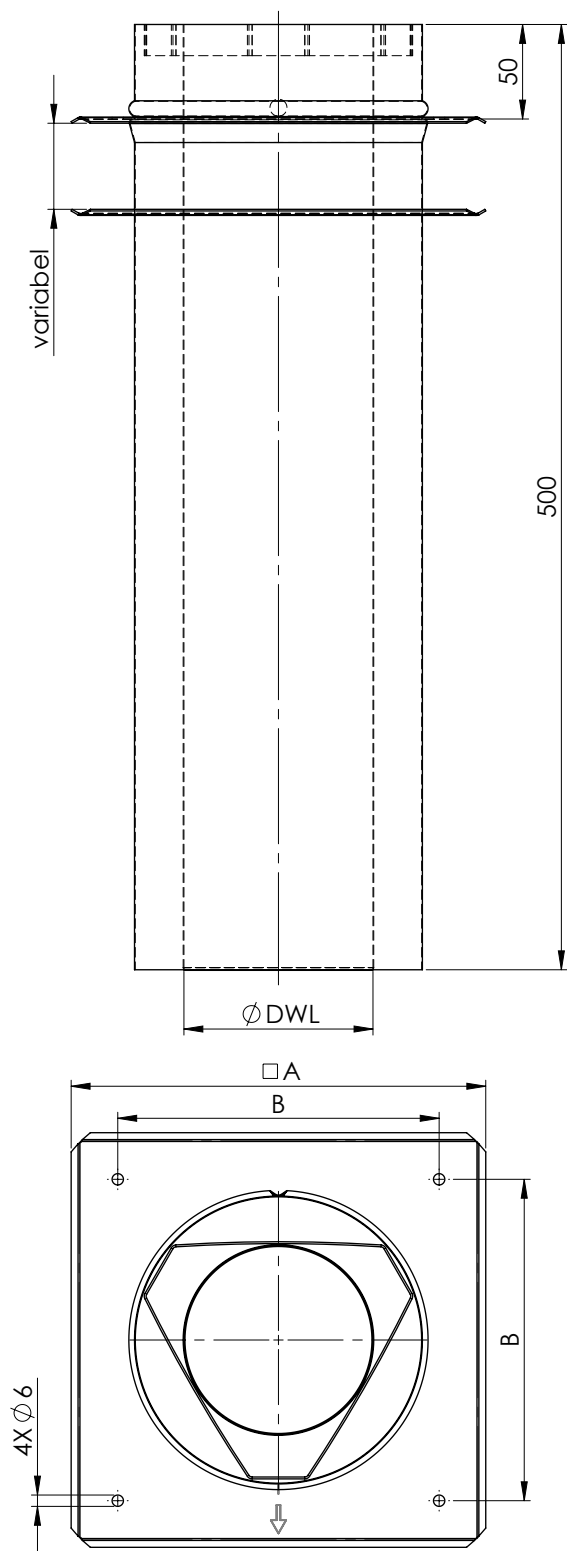

# Muurdoorvoer los DWL

DWL	ARTIKELCODE	MATEN	
		$\square A$	B
100	DWL100016A	220	170
130	DWL130014A	320	270
150	DWL150014A	320	270

20.09.2021  
REV: 0