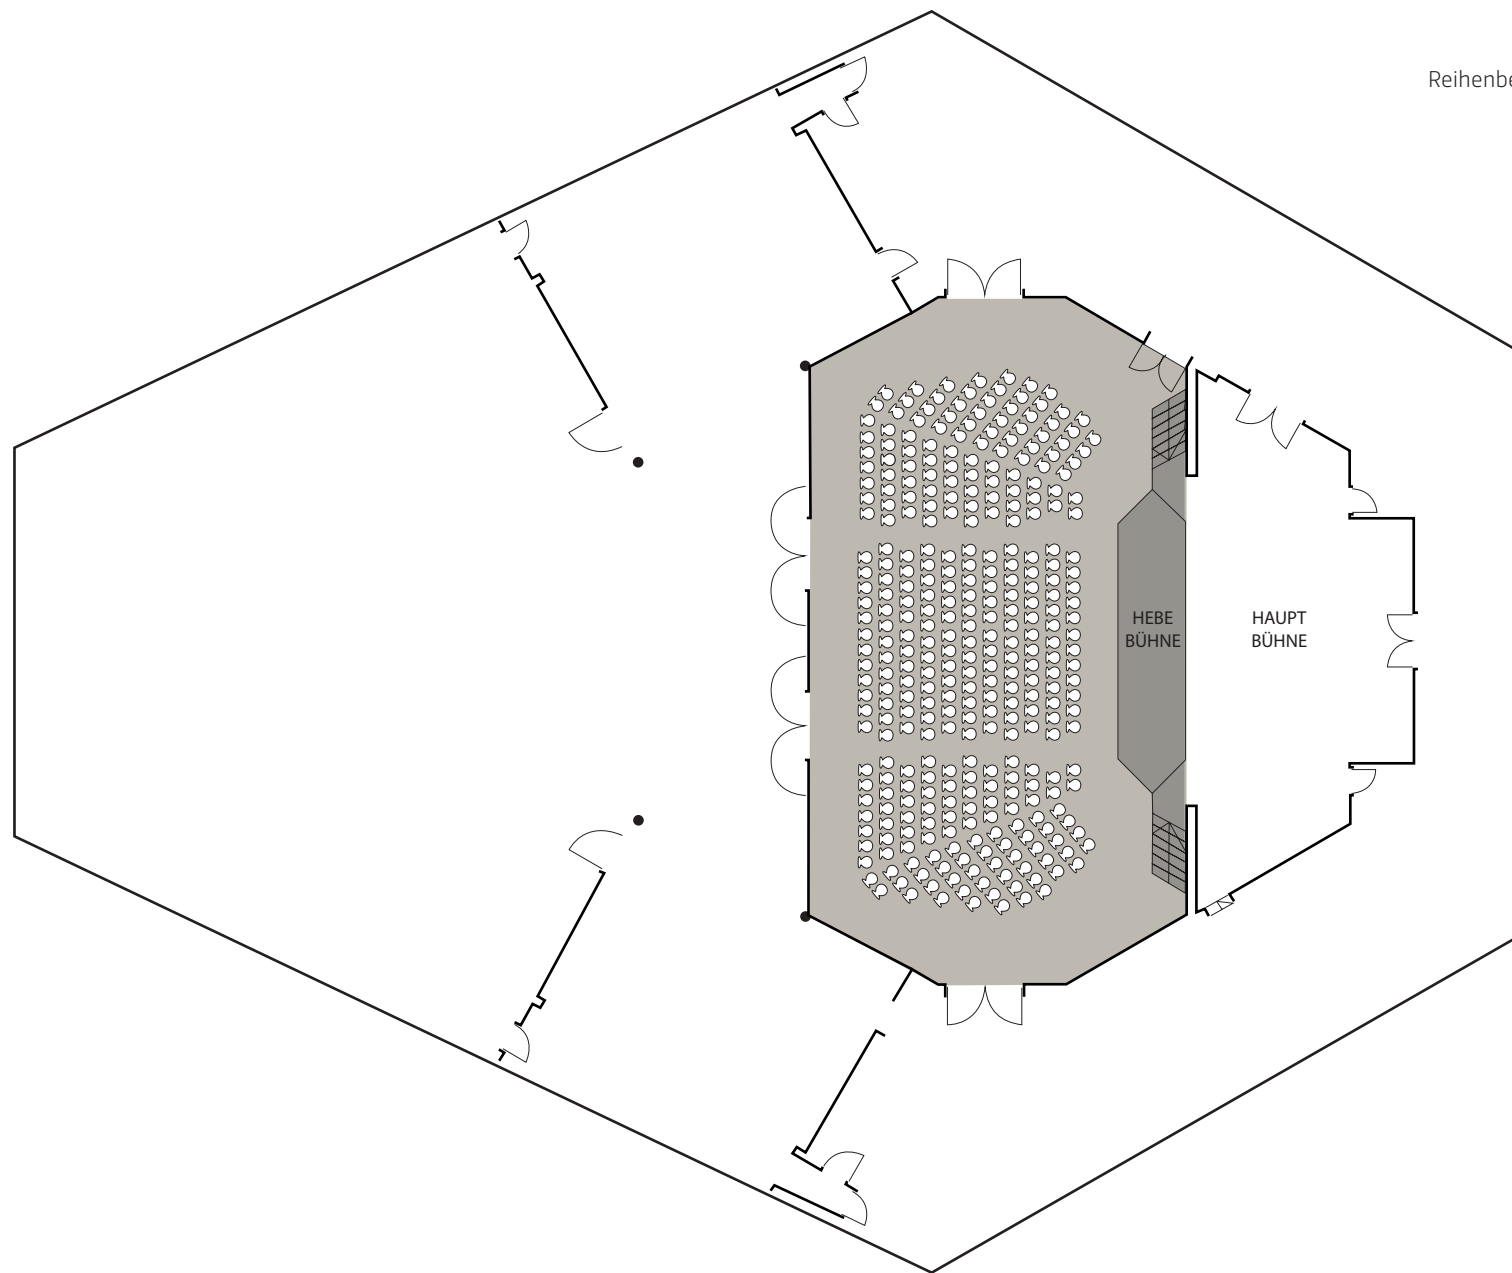

Saal Europa Kultur

Reihenbestuhlung	ges. 790 Pers.
Europa:	532 Pers.
Südtirol:	96 Pers.
Nordtirol:	96 Pers.
Galerie:	66 Pers.

EUROPAHAUS MAYRHOFEN
Galerie

Reihenbestuhlung

66 Pers.

EUROPAHAUS MAYRHOFEN
Saal Europa Kultur XS

Reihenbestuhlung

337 Pers.

EUROPAHAUS MAYRHOFEN
Saal Europa Kultur Hauptsaal

Reihenbestuhlung

532 Pers.

EUROPAHAUS MAYRHOFEN
Saal Europa

Bankettbestuhlung

430 Pers.

Reihenbestuhlung
Parlamentbestuhlung

90 Pers.
64 Pers.

EUROPAHAUS MAYRHOFEN
Saal Mayrhofen EG

U-Tafel
Bankettbestuhlung

32 Pers.
80 Pers.

EUROPAHAUS MAYRHOFEN
Saal Südtirol

Reihenbestuhlung	64 Pers.
Parlamentbestuhlung	48 Pers.
U-Tafel	24 Pers.

EUROPAHAUS MAYRHOFEN
Saal Nordtirol

Reihenbestuhlung	64 Pers.
Parlamentbestuhlung	48 Pers.
U-Tafel	24 Pers.