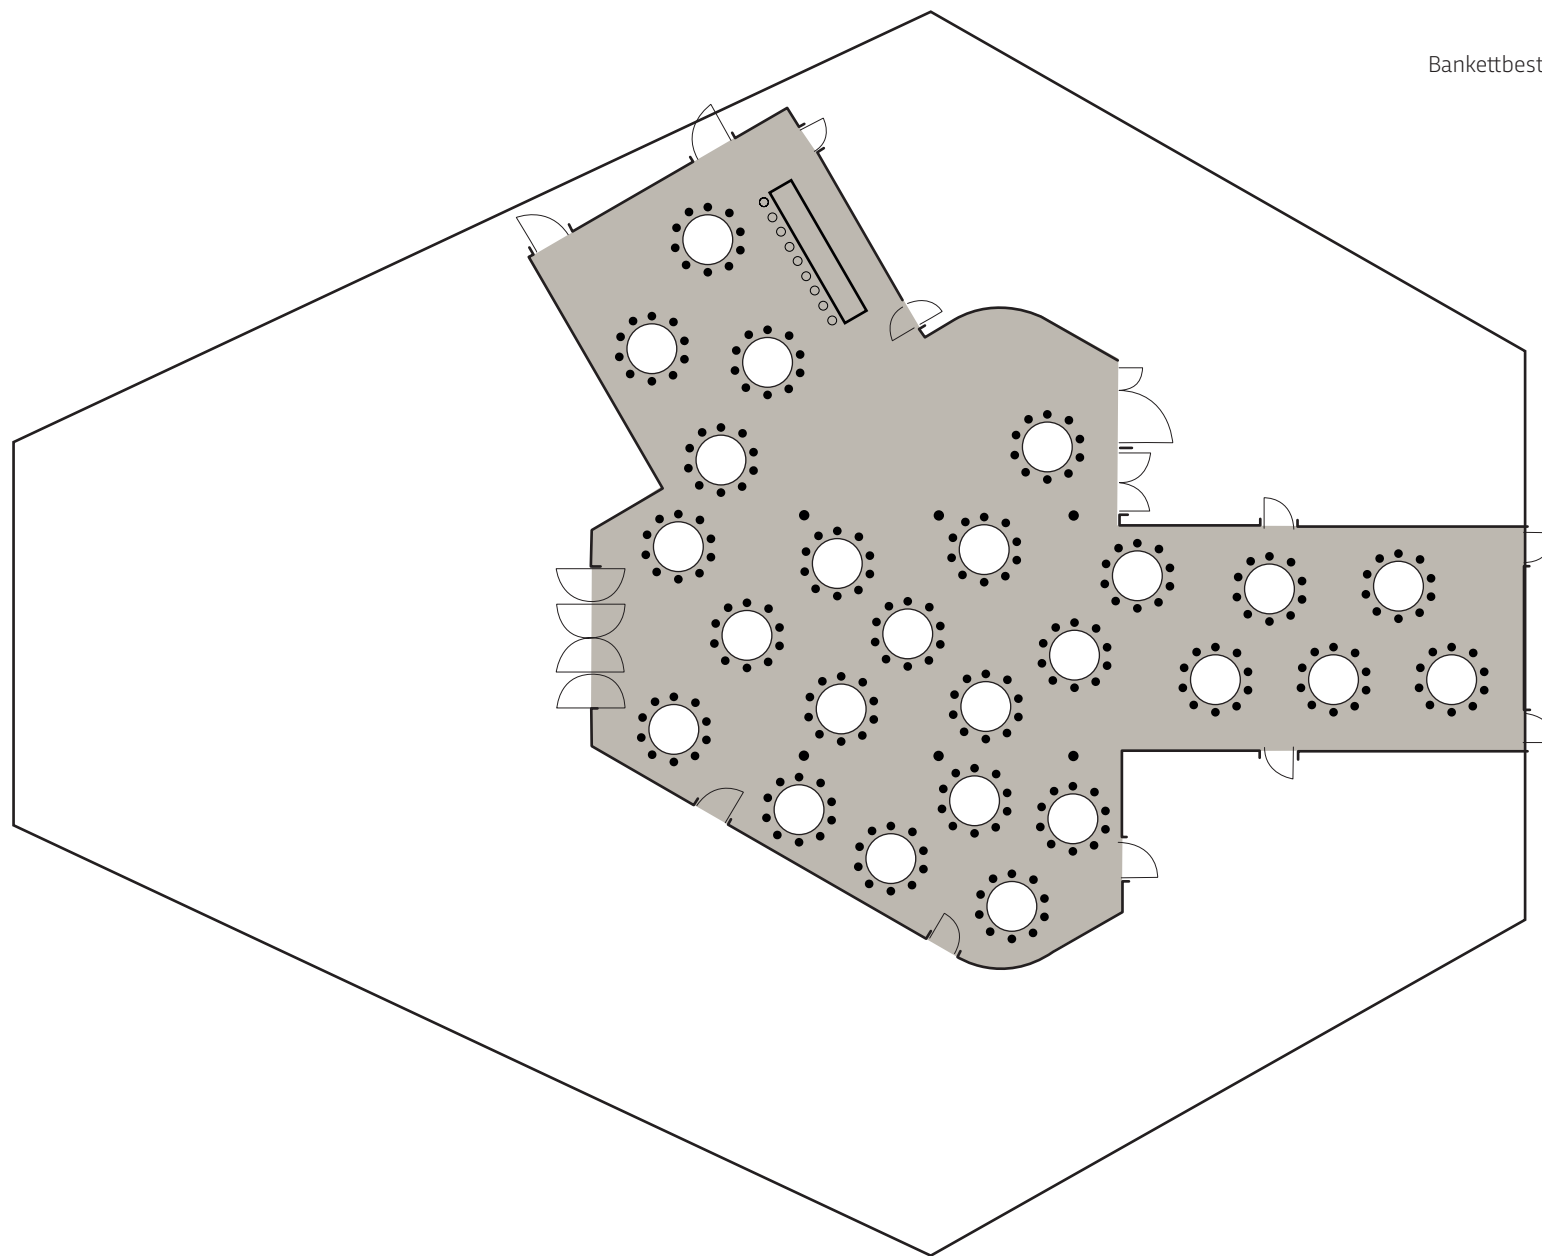

Reihenbestuhlung

337 Pers.

EUROPAHAUS MAYRHOFEN
Saal Europa Kultur Hauptsaal

Reihenbestuhlung

532 Pers.

EUROPAHAUS MAYRHOFEN
Saal Europa

Bankettbestuhlung

430 Pers.

EUROPAHAUS MAYRHOFEN
Cateringfläche EG

Bankettbestuhlung

250 Pers.

EUROPAHAUS MAYRHOFEN
Saal Zillertal

Reihenbestuhlung 195 Pers.
Parlamentbestuhlung 140 Pers.
U-Tafel 40 Pers.

EUROPAHAUS MAYRHOFEN
Saal Mayrhofen EG

Reihenbestuhlung
Parlamentbestuhlung

90 Pers.
64 Pers.

EUROPAHAUS MAYRHOFEN
Saal Mayrhofen EG

U-Tafel
Bankettbestuhlung

32 Pers.
80 Pers.

EUROPAHAUS MAYRHOFEN
Saal Südtirol

Reihenbestuhlung	64 Pers.
Parlamentbestuhlung	48 Pers.
U-Tafel	24 Pers.