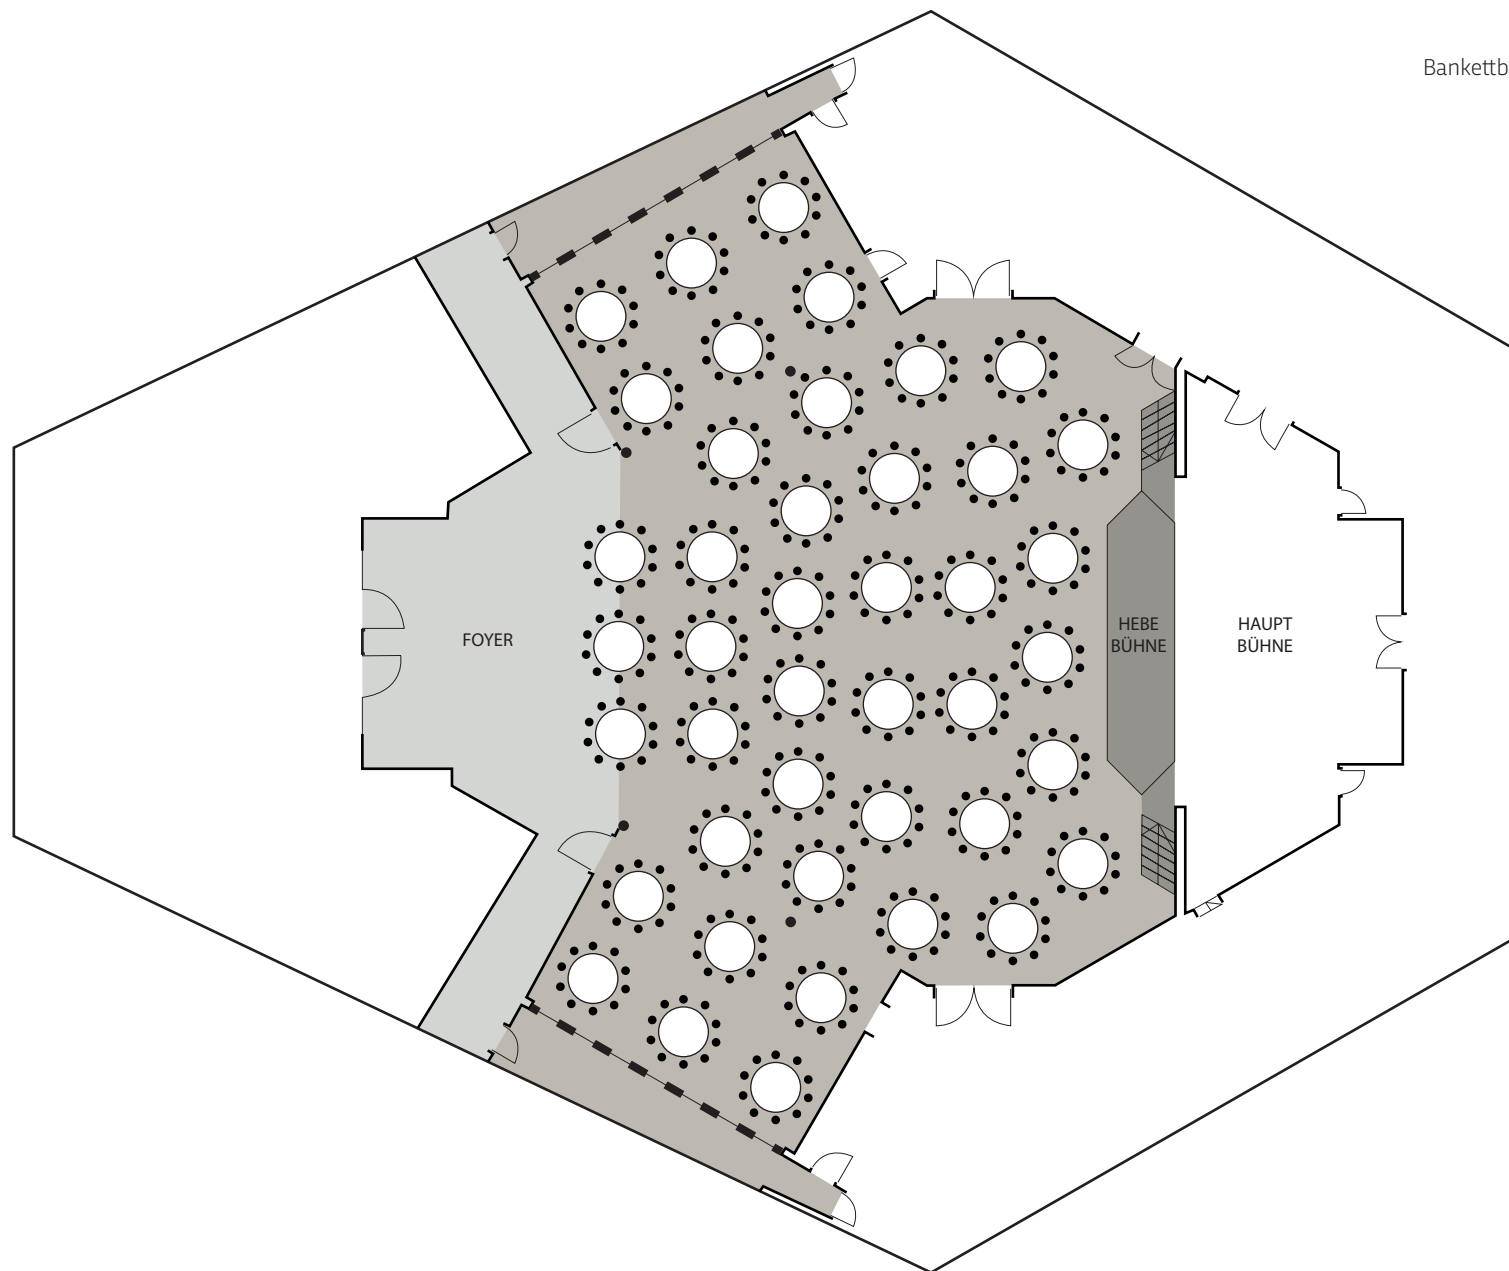

Saal Europa Kultur

Reihenbestuhlung	ges. 790 Pers.
Europa:	532 Pers.
Südtirol:	96 Pers.
Nordtirol:	96 Pers.
Galerie:	66 Pers.

EUROPAHAUS MAYRHOFEN
Galerie

Reihenbestuhlung

66 Pers.

EUROPAHAUS MAYRHOFEN
Saal Europa Kultur XS

Reihenbestuhlung

337 Pers.

EUROPAHAUS MAYRHOFEN
Saal Europa Kultur Hauptsaal

Reihenbestuhlung

532 Pers.

EUROPAHAUS MAYRHOFEN
Saal Europa

Bankettbestuhlung

430 Pers.

EUROPAHAUS MAYRHOFEN
Cateringfläche EG

Bankettbestuhlung

250 Pers.

EUROPAHAUS MAYRHOFEN
Saal Zillertal

Reihenbestuhlung 195 Pers.
Parlamentbestuhlung 140 Pers.
U-Tafel 40 Pers.

EUROPAHAUS MAYRHOFEN
Saal Mayrhofen EG

Reihenbestuhlung
Parlamentbestuhlung

90 Pers.
64 Pers.

EUROPAHAUS MAYRHOFEN
Saal Mayrhofen EG

U-Tafel
Bankettbestuhlung

32 Pers.
80 Pers.

EUROPAHAUS MAYRHOFEN
Saal Südtirol

Reihenbestuhlung	64 Pers.
Parlamentbestuhlung	48 Pers.
U-Tafel	24 Pers.