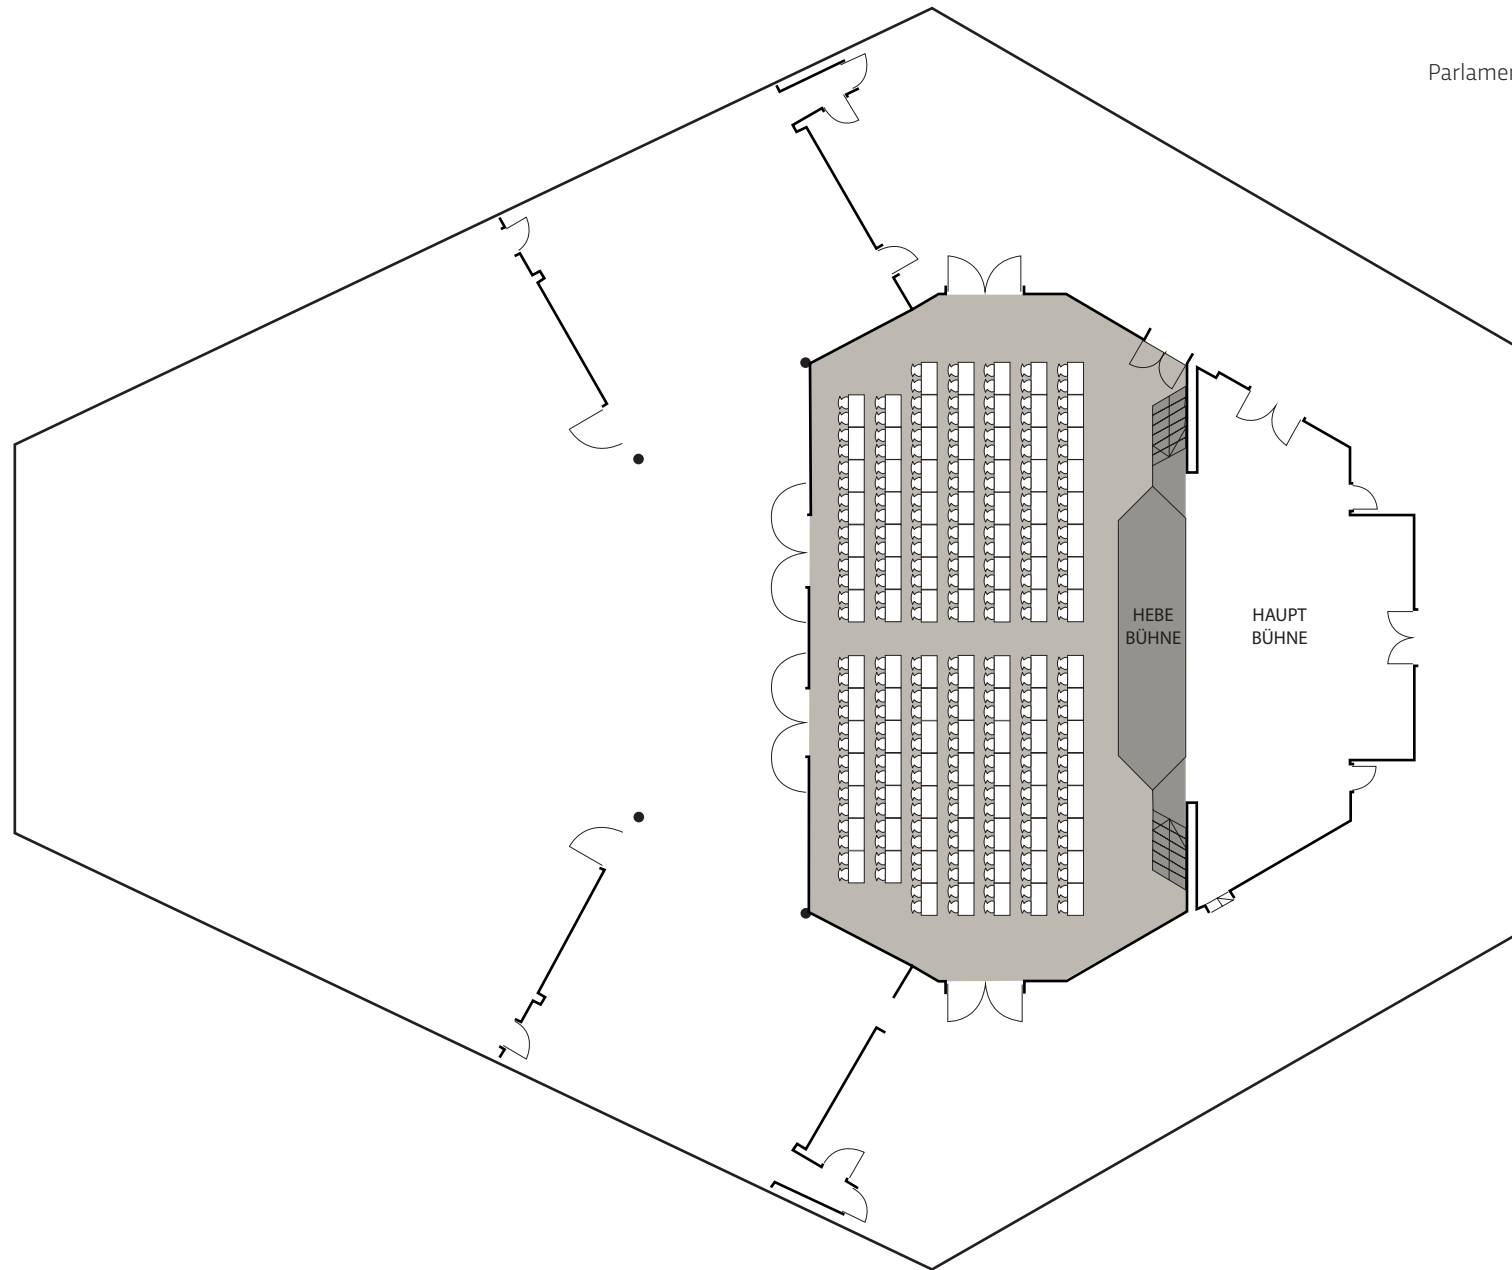

EUROPAHAUS MAYRHOFEN

Saal Europa Plenum

Parlamentbestuhlung	ges. 428 Pers.
Europa	300 Pers.
Südtirol:	64 Pers.
Nordtirol:	64 Pers.

EUROPAHAUS MAYRHOFEN
Saal Europa XS

Parlamentbestuhlung

200 Pers.

EUROPAHAUS MAYRHOFEN

Saal Europa Kultur

Reihenbestuhlung	ges. 790 Pers.
Europa:	532 Pers.
Südtirol:	96 Pers.
Nordtirol:	96 Pers.
Galerie:	66 Pers.

EUROPAHAUS MAYRHOFEN
Galerie

Reihenbestuhlung

66 Pers.

EUROPAHAUS MAYRHOFEN
Saal Europa Kultur XS

Reihenbestuhlung

337 Pers.

EUROPAHAUS MAYRHOFEN
Saal Europa Kultur Hauptsaal

Reihenbestuhlung

532 Pers.

EUROPAHAUS MAYRHOFEN
Saal Europa

Bankettbestuhlung

430 Pers.

EUROPAHAUS MAYRHOFEN
Saal Nordtirol

Reihenbestuhlung	64 Pers.
Parlamentbestuhlung	48 Pers.
U-Tafel	24 Pers.