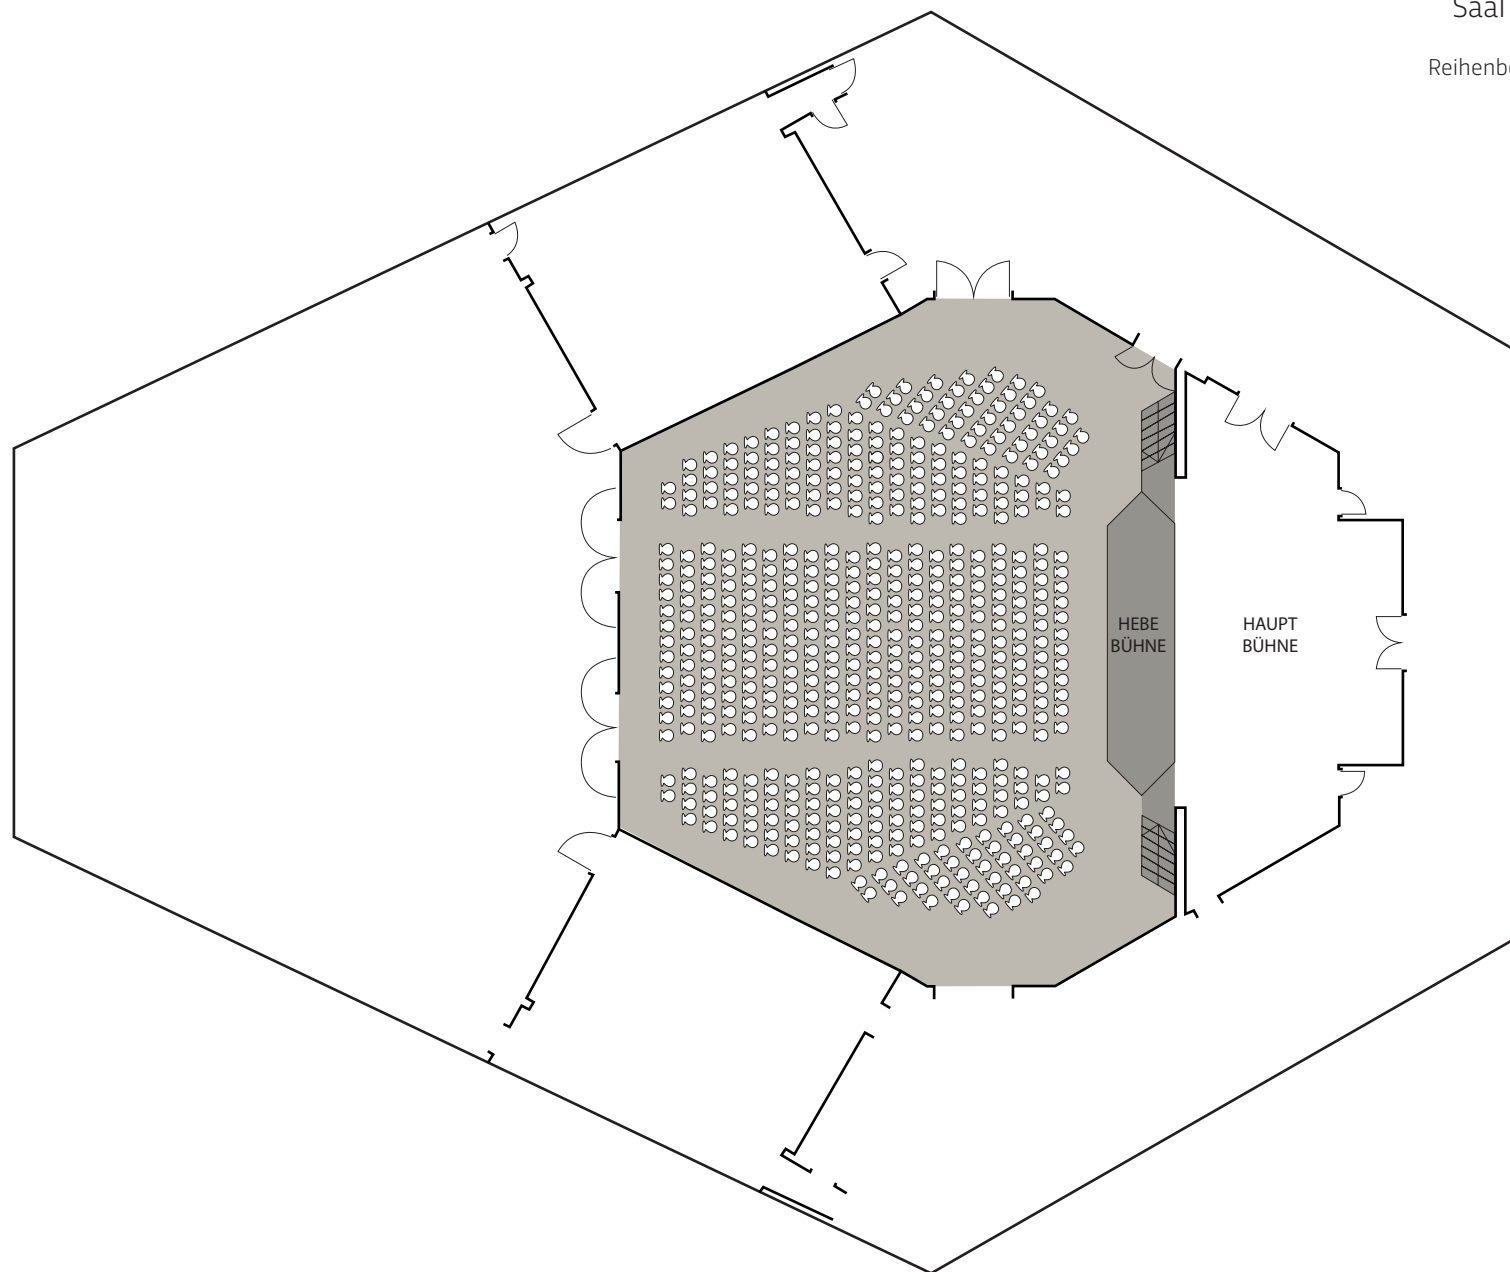

Reihenbestuhlung

337 Pers.

EUROPAHAUS MAYRHOFEN
Saal Europa Kultur Hauptsaal

Reihenbestuhlung

532 Pers.

EUROPAHAUS MAYRHOFEN
Saal Europa

Bankettbestuhlung

430 Pers.

EUROPAHAUS MAYRHOFEN
Cateringfläche EG

Bankettbestuhlung

250 Pers.

EUROPAHAUS MAYRHOFEN
Saal Zillertal

Reihenbestuhlung 195 Pers.
Parlamentbestuhlung 140 Pers.
U-Tafel 40 Pers.

EUROPAHAUS MAYRHOFEN
Saal Mayrhofen EG

Reihenbestuhlung
Parlamentbestuhlung

90 Pers.
64 Pers.

EUROPAHAUS MAYRHOFEN
Saal Mayrhofen EG

U-Tafel
Bankettbestuhlung

32 Pers.
80 Pers.

EUROPAHAUS MAYRHOFEN
Saal Südtirol

Reihenbestuhlung	64 Pers.
Parlamentbestuhlung	48 Pers.
U-Tafel	24 Pers.

EUROPAHAUS MAYRHOFEN
Saal Nordtirol

Reihenbestuhlung	64 Pers.
Parlamentbestuhlung	48 Pers.
U-Tafel	24 Pers.