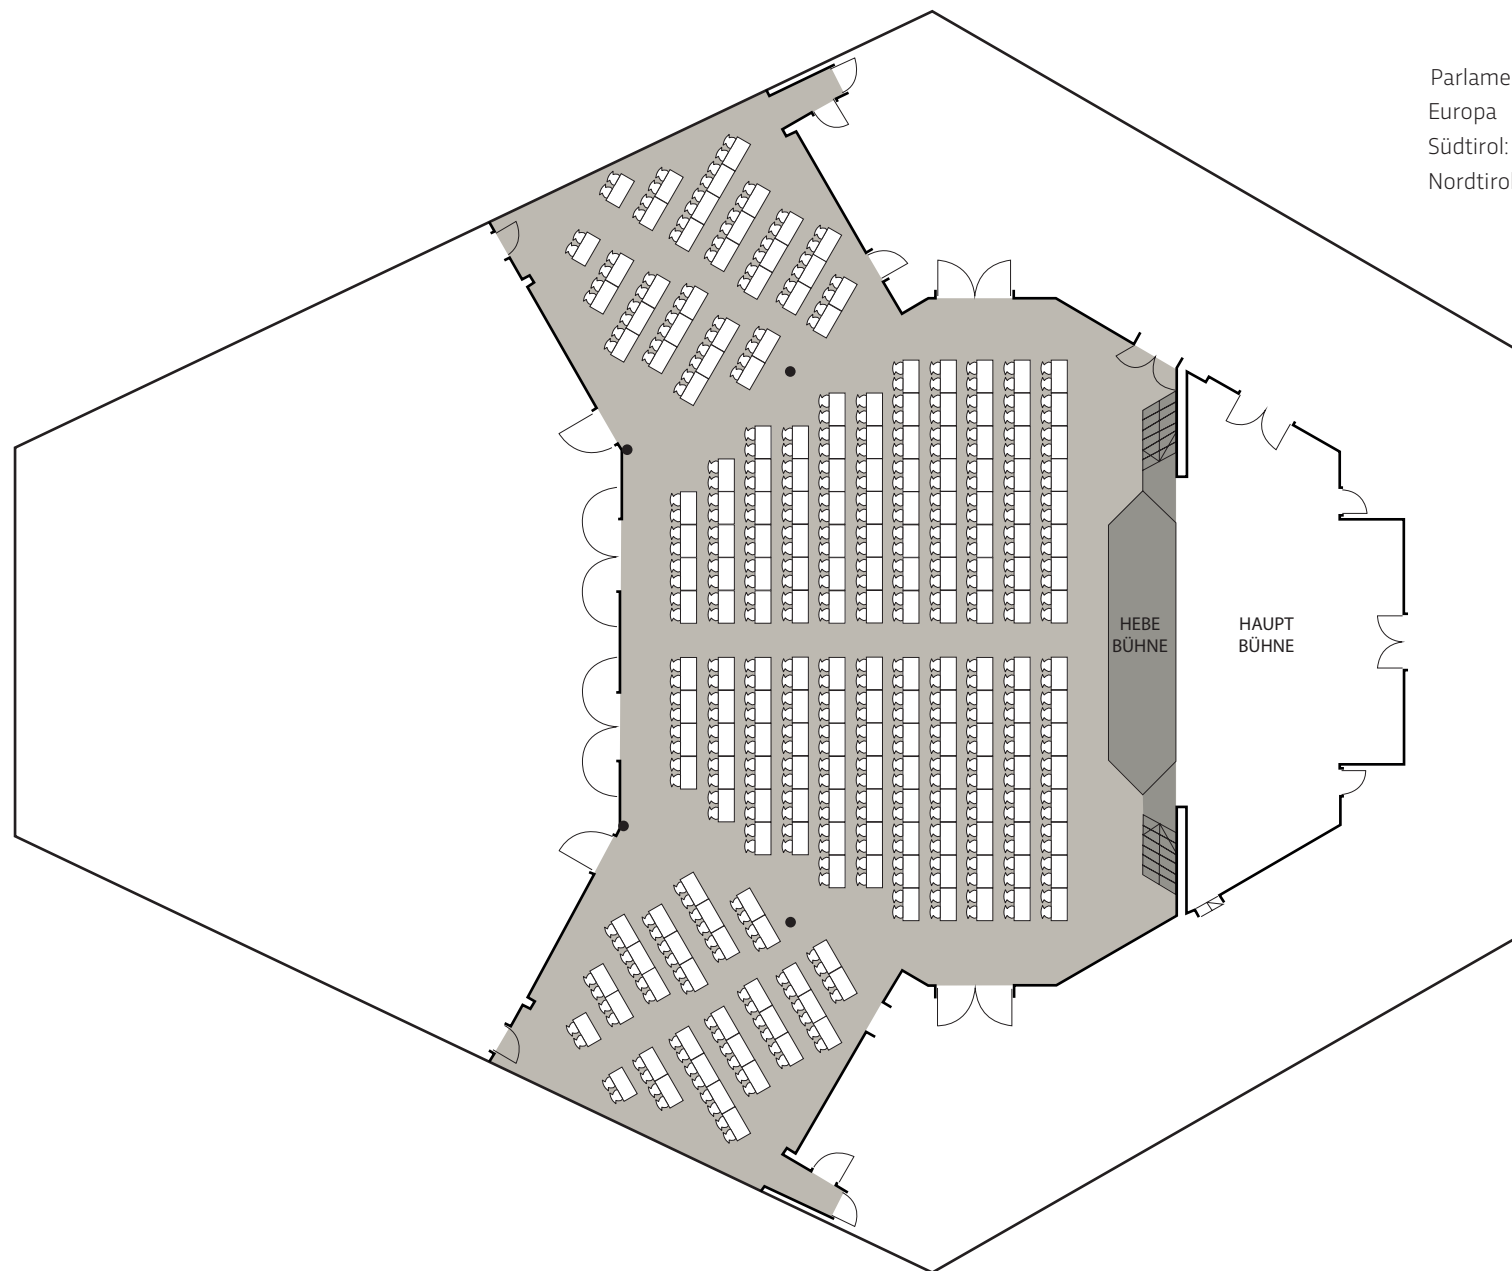

EUROPAHAUS MAYRHOFEN

Saal Europa Plenum

Parlamentbestuhlung	ges. 428 Pers.
Europa	300 Pers.
Südtirol:	64 Pers.
Nordtirol:	64 Pers.

EUROPAHAUS MAYRHOFEN
Saal Europa XS

Parlamentbestuhlung

200 Pers.

EUROPAHAUS MAYRHOFEN

Saal Europa Kultur

Reihenbestuhlung	ges. 790 Pers.
Europa:	532 Pers.
Südtirol:	96 Pers.
Nordtirol:	96 Pers.
Galerie:	66 Pers.

EUROPAHAUS MAYRHOFEN
Galerie

Reihenbestuhlung

66 Pers.

EUROPAHAUS MAYRHOFEN
Saal Europa Kultur XS

Reihenbestuhlung

337 Pers.

EUROPAHAUS MAYRHOFEN
Saal Europa Kultur Hauptsaal

Reihenbestuhlung

532 Pers.

EUROPAHAUS MAYRHOFEN
Saal Europa

Bankettbestuhlung

430 Pers.

EUROPAHAUS MAYRHOFEN
Saal Nordtirol

Reihenbestuhlung	64 Pers.
Parlamentbestuhlung	48 Pers.
U-Tafel	24 Pers.