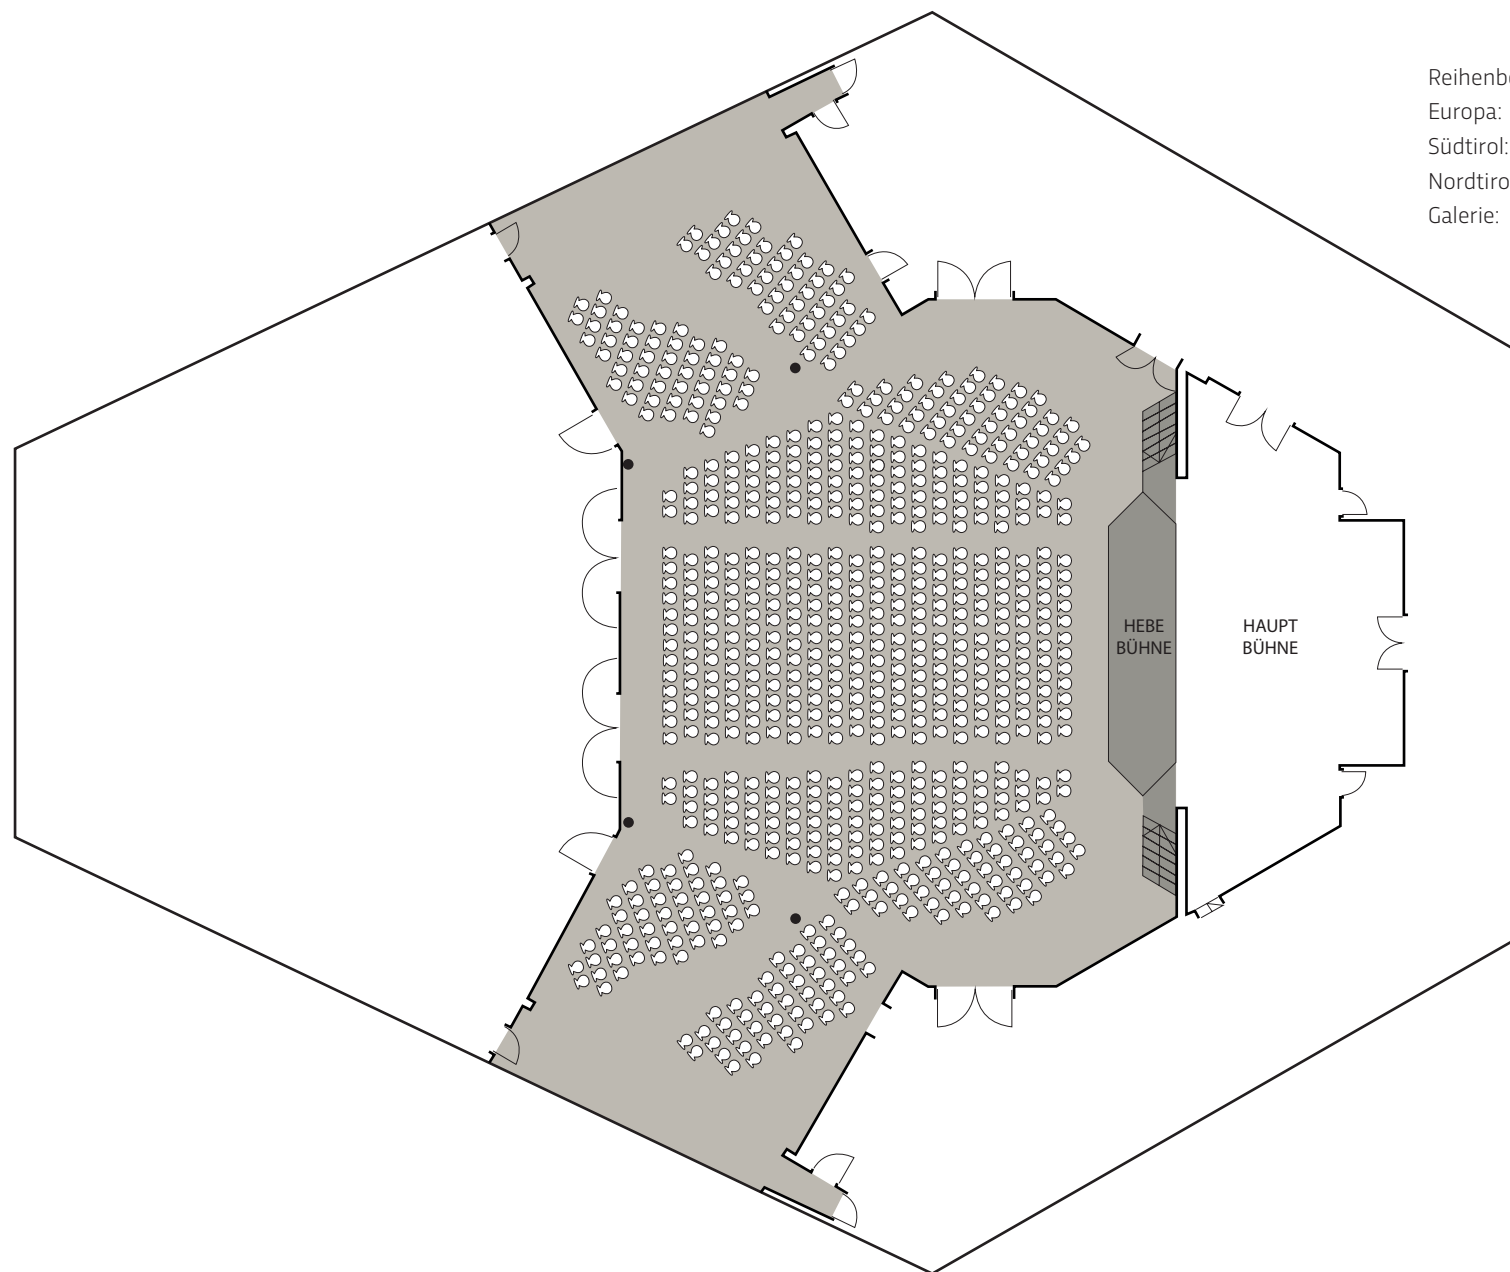

EUROPAHAUS MAYRHOFEN

Saal Europa Plenum

Parlamentbestuhlung	ges. 428 Pers.
Europa	300 Pers.
Südtirol:	64 Pers.
Nordtirol:	64 Pers.

EUROPAHAUS MAYRHOFEN
Saal Europa XS

Parlamentbestuhlung

200 Pers.

EUROPAHAUS MAYRHOFEN

Saal Europa Kultur

Reihenbestuhlung	ges. 790 Pers.
Europa:	532 Pers.
Südtirol:	96 Pers.
Nordtirol:	96 Pers.
Galerie:	66 Pers.

EUROPAHAUS MAYRHOFEN
Galerie

Reihenbestuhlung

66 Pers.

EUROPAHAUS MAYRHOFEN
Saal Europa Kultur XS

Reihenbestuhlung

337 Pers.

EUROPAHAUS MAYRHOFEN
Saal Europa Kultur Hauptsaal

Reihenbestuhlung

532 Pers.

EUROPAHAUS MAYRHOFEN
Saal Europa

Bankettbestuhlung

430 Pers.

EUROPAHAUS MAYRHOFEN
Saal Nordtirol

Reihenbestuhlung	64 Pers.
Parlamentbestuhlung	48 Pers.
U-Tafel	24 Pers.