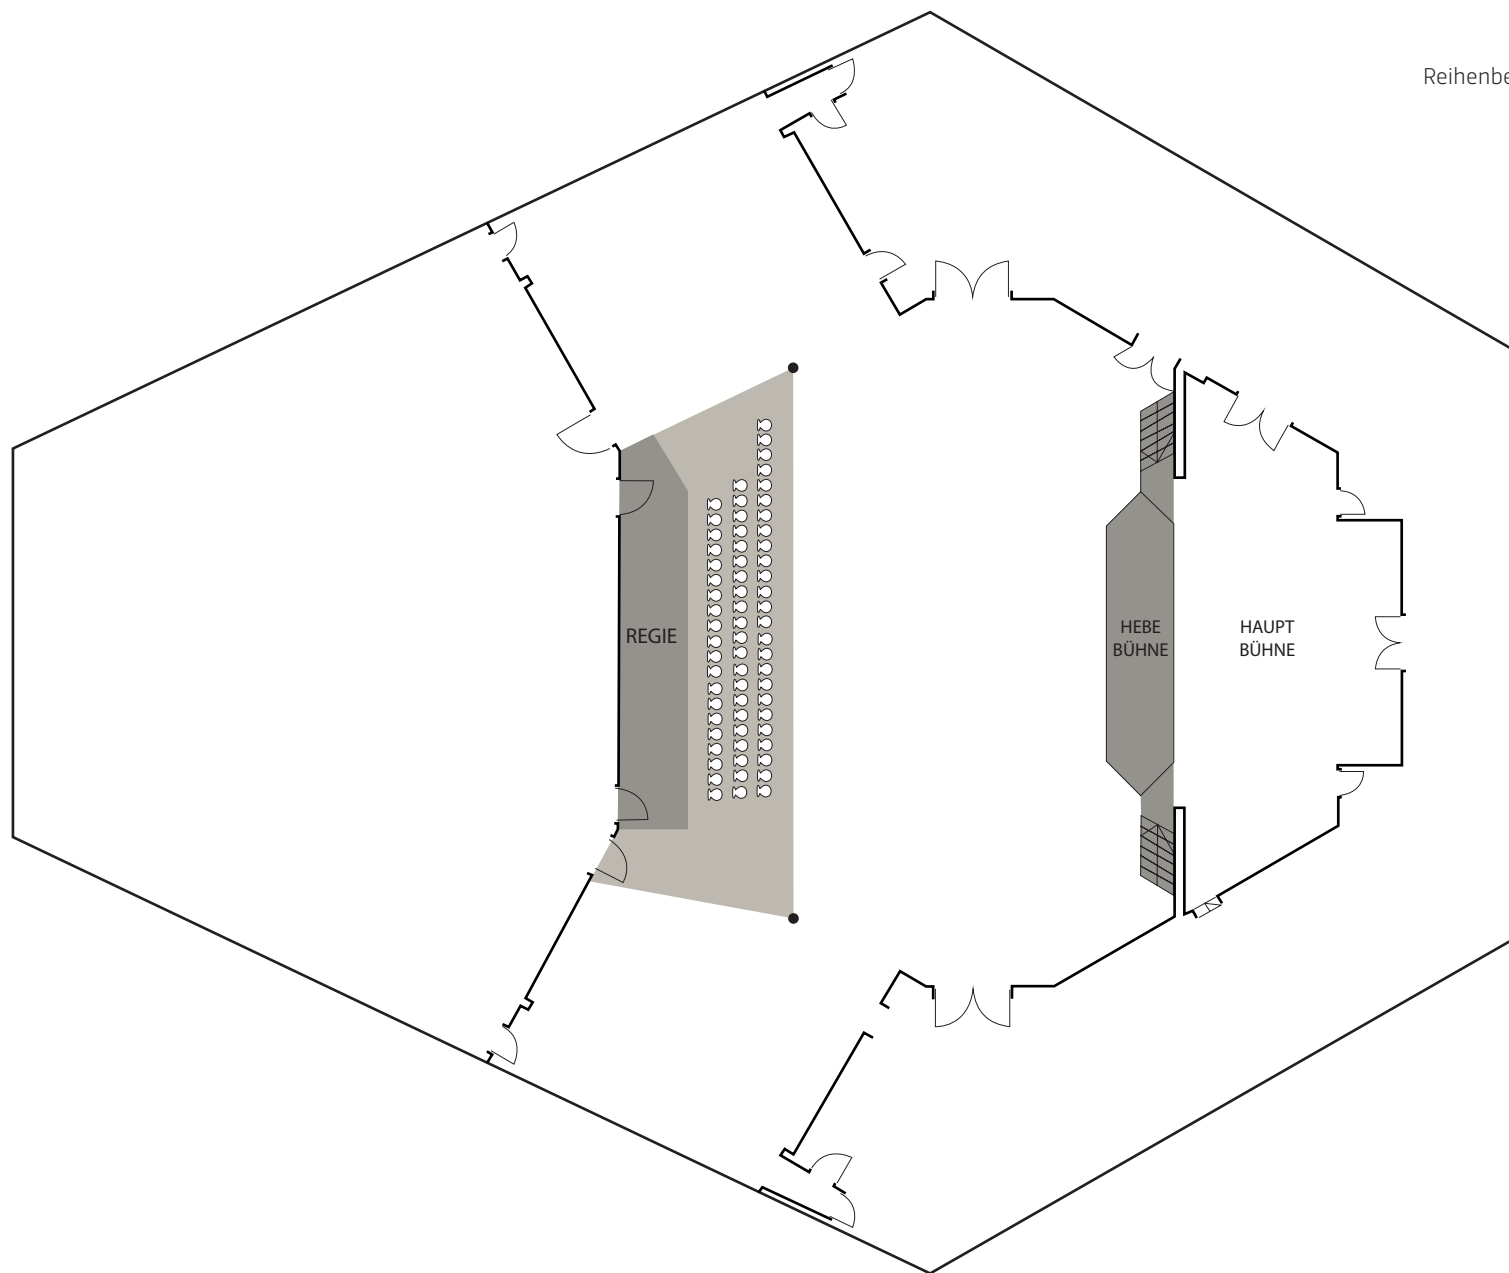

Saal Europa Kultur

Reihenbestuhlung	ges. 790 Pers.
Europa:	532 Pers.
Südtirol:	96 Pers.
Nordtirol:	96 Pers.
Galerie:	66 Pers.

EUROPAHAUS MAYRHOFEN
Galerie

Reihenbestuhlung

66 Pers.

EUROPAHAUS MAYRHOFEN
Saal Europa Kultur XS

Reihenbestuhlung

337 Pers.

EUROPAHAUS MAYRHOFEN
Saal Europa Kultur Hauptsaal

Reihenbestuhlung

532 Pers.

EUROPAHAUS MAYRHOFEN
Saal Europa

Bankettbestuhlung

430 Pers.

Reihenbestuhlung
Parlamentbestuhlung

90 Pers.
64 Pers.

EUROPAHAUS MAYRHOFEN
Saal Mayrhofen EG

U-Tafel
Bankettbestuhlung

32 Pers.
80 Pers.

EUROPAHAUS MAYRHOFEN
Saal Südtirol

Reihenbestuhlung	64 Pers.
Parlamentbestuhlung	48 Pers.
U-Tafel	24 Pers.

EUROPAHAUS MAYRHOFEN
Saal Nordtirol

Reihenbestuhlung	64 Pers.
Parlamentbestuhlung	48 Pers.
U-Tafel	24 Pers.