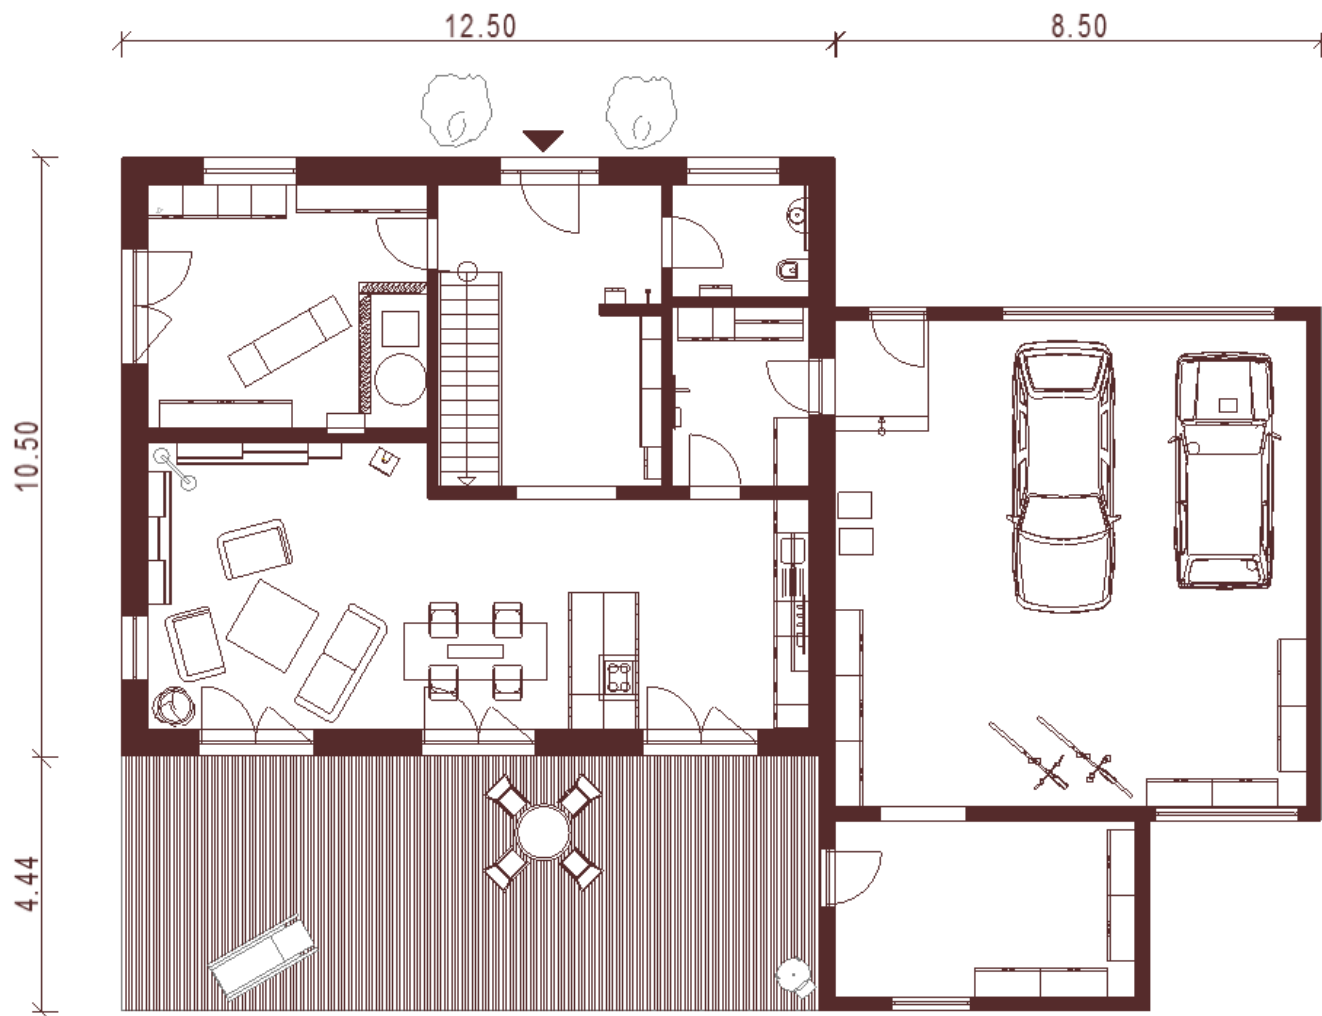

Haus Todtenweis

ERDGESCHOSS