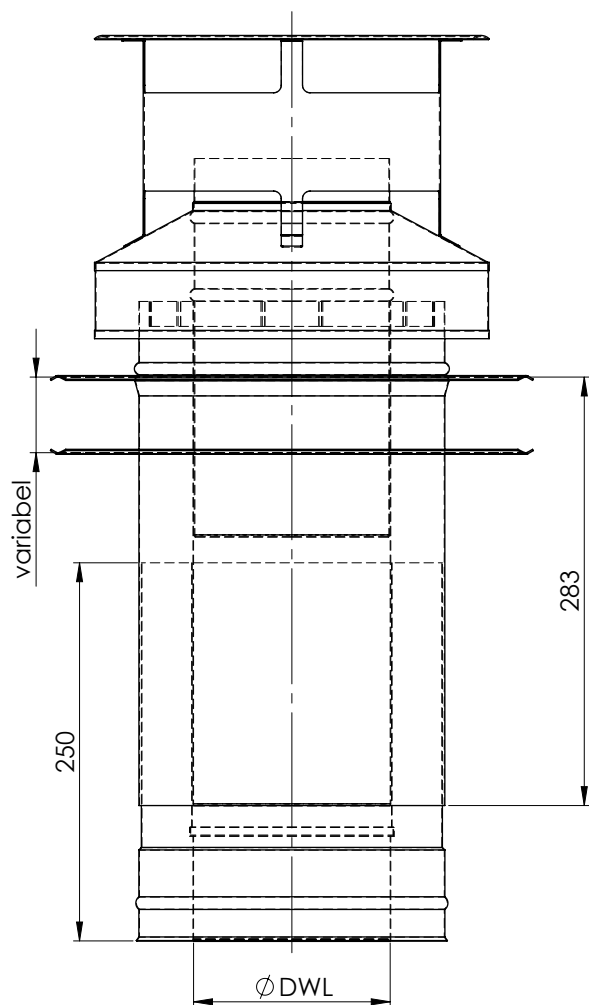

Muurdoorvoer schuifcomb. (incl. kap)

DWL	ARTIKELCODE	MATEN	
		$\square A$	B
100	DWL100019	220	170
130	DWL130051	320	270
150	DWL150051	320	270

23.08.2021
REV: 0