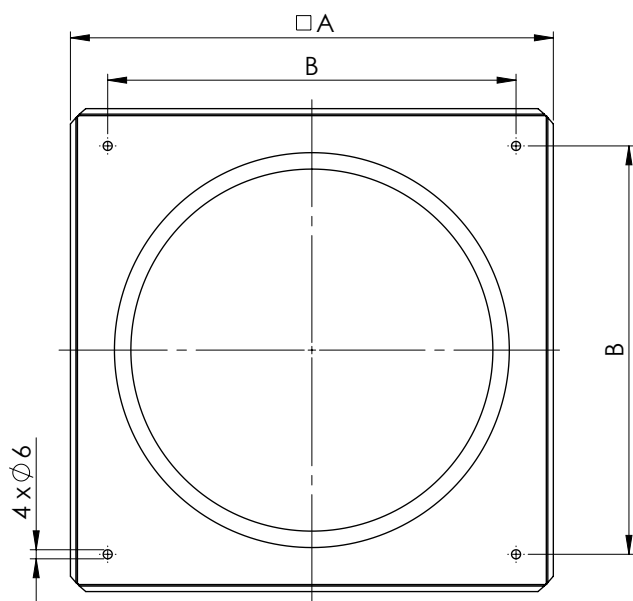

Muurdoorvoer schuifcomb. (incl. kap)

DWL	ARTIKELCODE	MATEN	
		$\square A$	B
100	DWL100019	220	170
130	DWL130051	320	270
150	DWL150051	320	270

23.08.2021
REV: 0