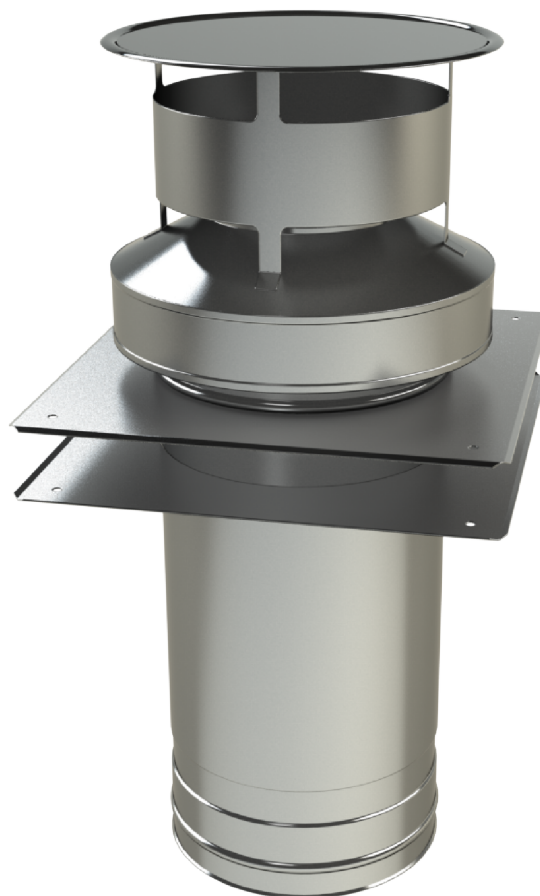

Muurdoorvoer schuifcomb. (incl. kap)

DWL	ARTIKELCODE	MATEN	
		$\square A$	B
100	DWL100019	220	170
130	DWL130051	320	270
150	DWL150051	320	270

23.08.2021
REV: 0