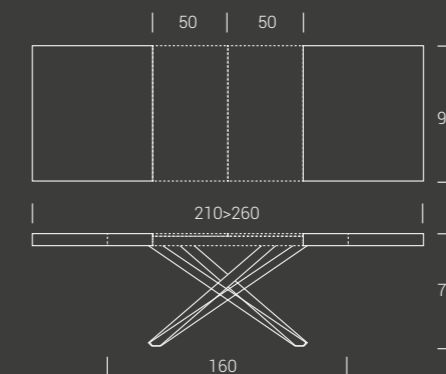

ALLUNGABILE EXTENSIBLE / EXTENDABLE