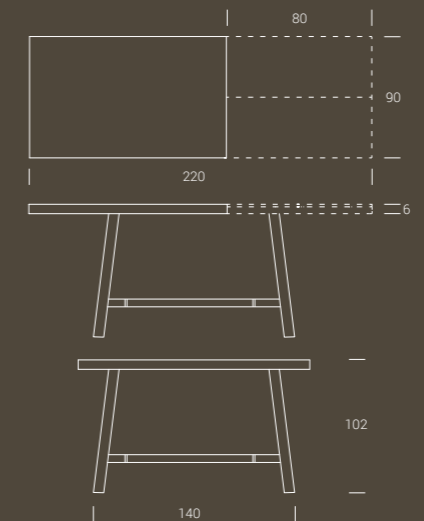

PICK - UP

FINITURE PIANO FINITIONS PLATEAU TOP FINISHES

NOBILITATO / MÉLAMINE / MELAMINE

N20	Natural halifax oak
N23	Cemento
N24	Ardesia
N25	Vintage chiaro
N30	Morera
N33	Resina silver
N34	Resina grigio cenere
N35	Rovere nodato caramel
N36	Olmo moka
N40	Noce Canaletto
N42	Rovere nero
N43	Bianco spatolato
N44	Bianco statuario venato
N45	Diamond cream
N46	Pietra grey

Tavolo alto da pranzo / penisola, struttura allungabile in metallo, meccanismo telescopico, piano in nobilitato, prolunga interna a libro. Altezza fissa 102 cm.

Table haute de repas avec rallonge portefeuille intégrée, structure en métal, plateau melamine, mécanisme télescopique. Hauteur fixe 102 cm.

Counter height metal frame dining table with telescopic extending table with telescopic extending mechanism, top in melamine, inside folded extension. Fixed height 102 cm.

FINITURE BASE FINITIONS PIÉTEMENT BASE FINISHES

METALLO / MÉTAUX / METALS

M02	Vern. Grisou goffrato
M04	Vern. Nero opaco
M11	Vern. Grafite goffrato
M12	Vern. Tortora opaco
M19	Vern. Bronzo goffrato
M24	Vern. Bianco goffrato