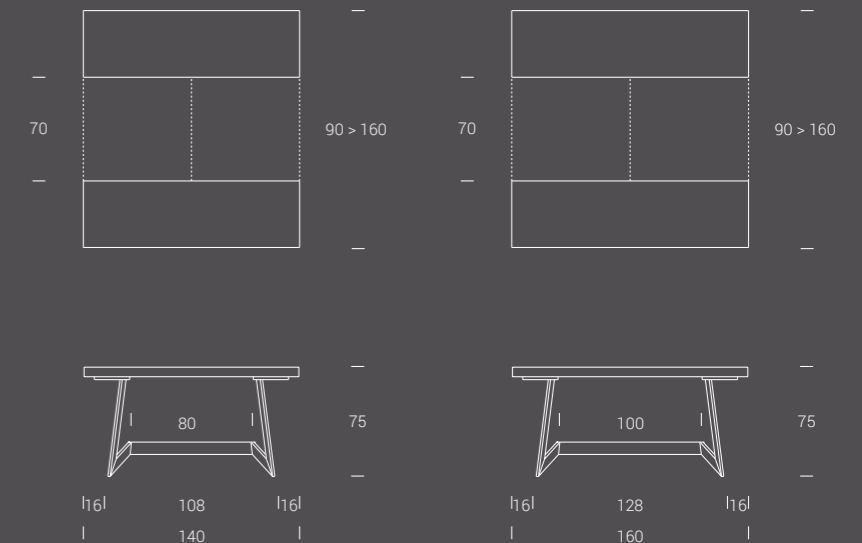

FINITURE BASE FINITIONS PIÉTEMENT BASE FINISHES

METALLO / MÉTAUX / METALS

M02	Vern. Grisou goffrato
M04	Vern. Nero opaco
M11	Vern. Grafite goffrato
M12	Vern. Tortora opaco
M19	Vern. Bronzo goffrato
M24	Vern. Bianco goffrato