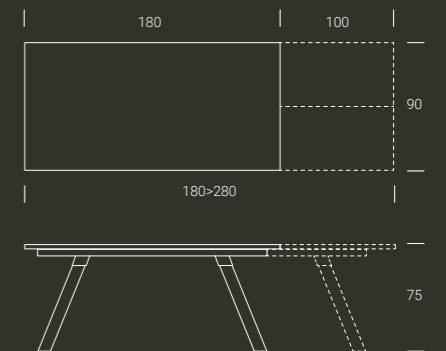

TRINITY

**Tavolo da pranzo allungabile,
struttura in metallo, piano
in nobilitato o ceramica e
prolunga interna a libro.**

Table de repas extensible avec une
rallonge intégrée, structure en métal
et plateau en mélamine ou céramique.

Metal frame extending dining table,
top in melamine or ceramic, inside
folded extension. Under-base
wheels.

FINITURE PIANO FINITIONS PLATEAU TOP FINISHES

NOBILITATO / MÉLAMINE / MELAMINE

N20	Natural halifax oak
N23	Cemento
N24	Ardesia
N25	Vintage chiaro
N30	Morera
N33	Resina silver
N34	Resina grigio cenere
N35	Rovere nodato caramel
N36	Olmo moka
N40	Noce Canaletto
N42	Rovere nero
N43	Bianco spatolato
N44	Bianco statuario venato
N45	Diamond cream
N46	Pietra grey

CERAMICA / CÉRAMIQUE / CERAMIC

K01	Fokos Sale
K02	Fokos Terra
K03	Fokos Piombo
K04	Noir Desir lucido
K05	Bianco Statuario venato lucido
K06	Diamond Cream lucido
K07	Pietra Grey lucida
K09	Oxide Nero
K10	Oxide Bianco
K11	Pietra Savoia Antracite
K12	Pietra di Savoia Perla
K13	Calacatta Gold lucido
K14	Emperador lucido
K15	Noir Desir opaco
K16	Pietra Grey opaco
K17	Calacatta Gold opaco
K18	Bianco Statuario venato opaco
K19	Diamond Cream opaco
K20	Emperador opaco

LAMINAM
SUPERIOR NATURAL SURFACES

FINITURE BASE FINITIONS PIÉTEMENT BASE FINISHES

METALLO / MÉTAUX / METALS

M02	Vernic. grisou goffrato
M04	Vernic. nero opaco
M11	Vernic. grafite goffrato
M12	Vernic. tortora opaco
M19	Vernic. bronzo goffrato
M24	Vernic. bianco goffrato