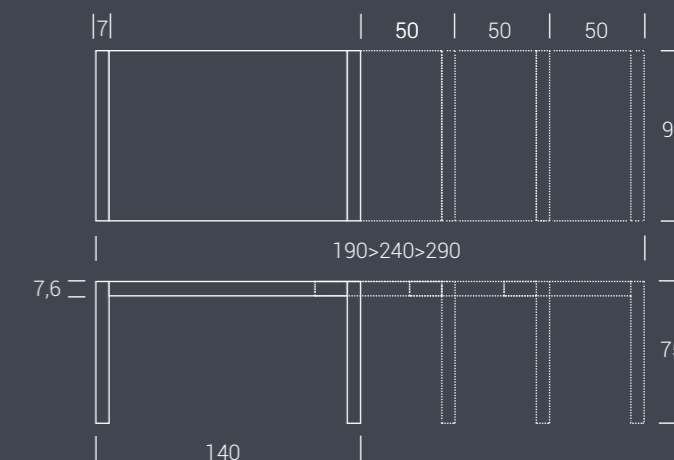

FINITURE BASE FINITIONS PIÉTEMENT BASE FINISHES

METALLO / MÉTAUX / METALS

M02	Verniciato grisou gofrato
M04	Verniciato nero opaco
M11	Verniciato grafite gofrato
M12	Verniciato tortora opaco
M19	Verniciato bronzo gofrato
M24	Verniciato bianco gofrato