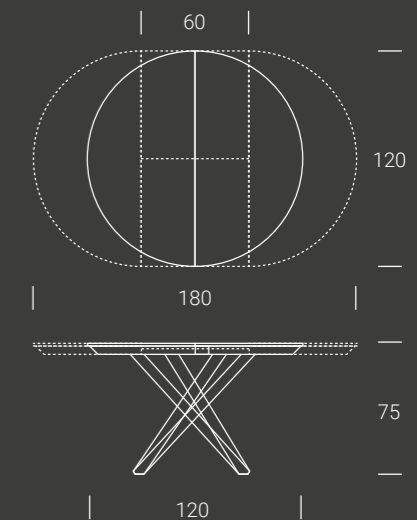

FINITURE BASE FINITIONS PIÉTEMENT BASE FINISHES

METALLO / MÉTAUX / METALS

M02	Verniciato grisou goffrato
M04	Verniciato nero opaco
M11	Verniciato grafite goffrato
M12	Verniciato tortora opaco
M19	Verniciato bronzo goffrato
M24	Verniciato bianco goffrato