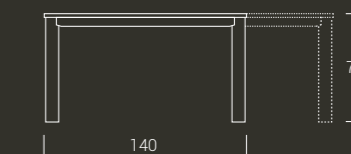

COMPASSO

FINITURE PIANO FINITIONS PLATEAU TOP FINISHES

NOBILITATO / MÉLAMINE / MELAMINE

N20	Natural halifax oak
N23	Cemento
N24	Ardesia
N25	Vintage chiaro
N30	Morera
N33	Resina silver
N34	Resina grigio cenere
N35	Rovere nodato caramelo
N36	Olmo moka
N40	Noce Canaletto
N42	Rovere nero
N43	Bianco spatolato
N44	Bianco statuario venato
N45	Diamond cream
N46	Pietra grey

LACCATO / LAQUÉ / LACQUERED

Poro aperto / Pores ouverts / Open pore

L31	Bianco luce
L32	Bianco panna
L33	Bianco vela
L34	Grigio corda
L35	Grigio canapa
L39	Rosso aragosta
L40	Tortora

LEGNO IMPIALLACCIATO / PLACAGE BOIS / VENEER WOOD

W02	Rovere grigio
W03	Rovere tabacco
W04	Rovere nodato
W06	Rovere juta
W07	Rovere fumé
W10	Noce Canaletto

VETRO / VERRE / GLASS

G01	Bianco lucido
G02	Tortora lucido
G03	Nero lucido
G04	Bianco acidato
G05	Tortora acidato
G06	Nero acidato

EFFETTO MALTA / EFFET-BÉTON / MORTAR-LOOK

E04	Metalli vissuti nichel
E06	Beton tortora
E07	Beton nero
E08	Beton grigio scuro
E09	Beton grigio chiaro
E15	Pietra spatolata travertino metallizzato bianco
E19	Bianco assoluto
E20	Gros carruba
E21	Gros ciocco
E22	Ruggine
E23	Rock silver
E24	Rock copper
E25	Rock cemento

CERAMICA / CÉRAMIQUE / CERAMIC

K01	Fokos Sale
K02	Fokos Terra
K03	Fokos Piombo
K04	Noir Desir lucido
K05	Bianco Statuario venato lucido
K06	Diamond Cream lucido
K07	Pietra Grey lucida
K09	Oxide Nero
K10	Oxide Bianco
K11	Pietra Savoia Antracite
K12	Pietra di Savoia Perla
K13	Calacatta Gold lucido
K14	Emperador lucido
K15	Noir Desir opaco
K16	Pietra Grey opaco
K17	Calacatta Gold opaco
K18	Bianco Statuario venato opaco
K19	Diamond Cream opaco
K20	Emperador opaco