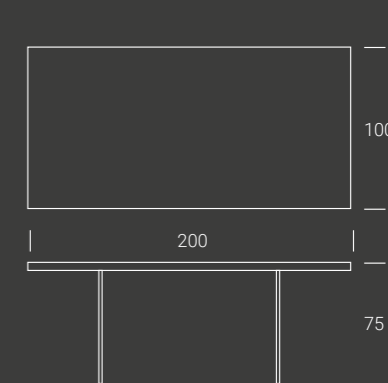

FISSO FIXE / FIXED