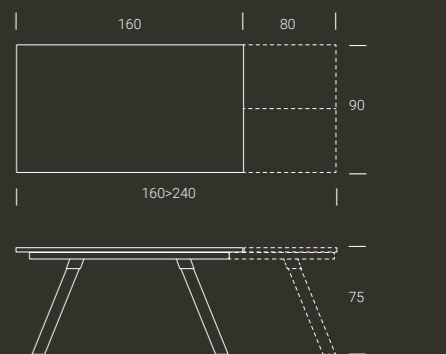

TRINITY

**Tavolo da pranzo allungabile,
struttura in metallo, piano
in nobilitato o ceramica e
prolunga interna a libro.**

Table de repas extensible avec une
rallonge intégrée, structure en métal
et plateau en mélamine ou céramique.

Metal frame extending dining table,
top in melamine or ceramic, inside
folded extension. Under-base
wheels.

FINITURE PIANO FINITIONS PLATEAU TOP FINISHES

NOBILITATO / MÉLAMINE / MELAMINE

N20	Natural halifax oak
N23	Cemento
N24	Ardesia
N25	Vintage chiaro
N30	Morera
N33	Resina silver
N34	Resina grigio cenere
N35	Rovere nodato caramel
N36	Olmo moka
N40	Noce Canaletto
N42	Rovere nero
N43	Bianco spatolato
N44	Bianco statuario venato
N45	Diamond cream
N46	Pietra grey

CERAMICA / CÉRAMIQUE / CERAMIC

K01	Fokos Sale
K02	Fokos Terra
K03	Fokos Piombo
K04	Noir Desir lucido
K05	Bianco Statuario venato lucido
K06	Diamond Cream lucido
K07	Pietra Grey lucida
K09	Oxide Nero
K10	Oxide Bianco
K11	Pietra Savoia Antracite
K12	Pietra di Savoia Perla
K13	Calacatta Gold lucido
K14	Emperador lucido
K15	Noir Desir opaco
K16	Pietra Grey opaco
K17	Calacatta Gold opaco
K18	Bianco Statuario venato opaco
K19	Diamond Cream opaco
K20	Emperador opaco

LAMINAM
SUPERIOR NATURAL SURFACES

FINITURE BASE FINITIONS PIÉTEMENT BASE FINISHES

METALLO / MÉTAUX / METALS

M02	Vernic. grisou goffrato
M04	Vernic. nero opaco
M11	Vernic. grafite goffrato
M12	Vernic. tortora opaco
M19	Vernic. bronzo goffrato
M24	Vernic. bianco goffrato