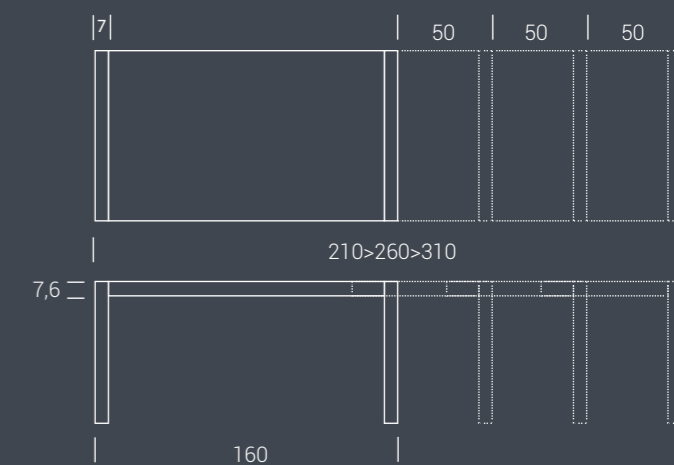

FINITURE BASE FINITIONS PIÉTEMENT BASE FINISHES

METALLO / MÉTAUX / METALS

M02	Verniciato grisou gofrato
M04	Verniciato nero opaco
M11	Verniciato grafite gofrato
M12	Verniciato tortora opaco
M19	Verniciato bronzo gofrato
M24	Verniciato bianco gofrato