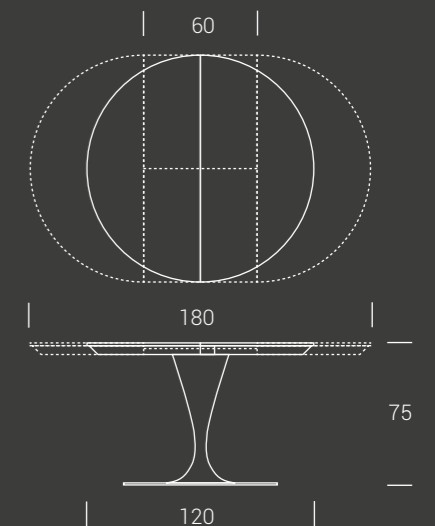

Tavolo da pranzo allungabile, struttura in metallo, meccanismo telescopico, piano in nobilitato, vetro, legno, effetto malta o ceramica, prolunga interna a libro.

porte-feuille, structure en métal, plateau mélamine, verre, bois, effet béton ou céramique, mécanisme télescopique.

mechanism, metal frame, top in melamine, glass, wood, mortar-look or ceramic, inside folded extension.

Table de repas avec rallonge intégrée

Extending dining table with telescopic

FINITURE PIANO
FINITIONS PLATEAU
TOP FINISHES

NOBILITATO
/ MÉLAMINE
/ MELAMINE

- N20 Natural halifax oak
- N23 Cemento
- N24 Ardesia
- N25 Vintage chiaro
- N30 Morera
- N33 Resina silver
- N34 Resina grigio cenere
- N35 Rovere nodato caramel
- N36 Olmo moka
- N40 Noce Canaletto
- N42 Rovere nero
- N43 Bianco spatolato
- N44 Bianco statuario venato
- N45 Diamond cream
- N46 Pietra grey

LACCATO
/ LAQUÉ
/ LACQUERED

1. **Poro aperto**
   / Pores ouverts
   / Open pore
2. L31 Bianco luce
   - L32 Bianco panna
   - L33 Bianco vela
   - L34 Grigio corda
   - L35 Grigio canapa
   - L39 Rosso aragosta
   - L40 Tortora

LEGNO IMPIALLACCIATO
/ PLACAGE BOIS
/ VENEER WOOD

- W02 Rovere grigio
- W03 Rovere tabacco
- W04 Rovere nodato
- W06 Rovere juta
- W07 Rovere fumé

- W10 Noce Canaletto

VETRO
/ VERRE
/ GLASS

- G01 Bianco lucido
- G02 Tortora lucido
- G03 Nero lucido
- G04 Bianco acidato
- G05 Tortora acidato
- G06 Nero acidato

EFFETTO MALTA
/ EFFET-BÉTON
/ MORTAR-LOOK

- E04 Metalli vissuti nichel
- E06 Beton tortora
- E07 Beton nero
- E08 Beton grigio scuro
- E09 Beton grigio chiaro
- E15 Pietra spatolata travertino metallizzato bianco
- E19 Bianco assoluto
- E20 Gros carruba
- E21 Gros ciocco
- E22 Ruggine
- E23 Rock silver
- E24 Rock copper
- E25 Rock cemento

CERAMICA
/ CÉRAMIQUE
/ CERAMIC