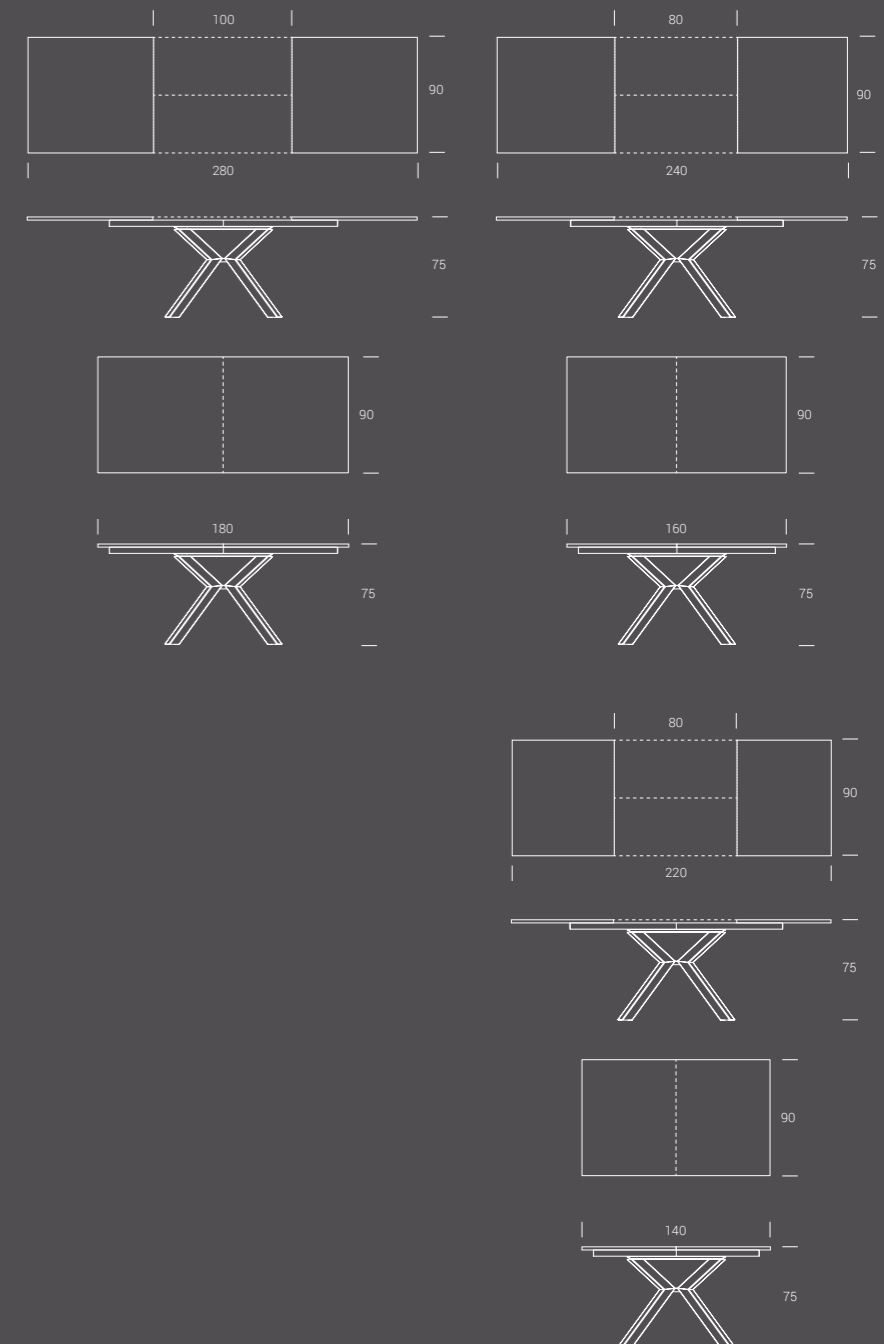

FINITURE BASE
FINITIONS PIÉTEMENT
BASE FINISHES

METALLO
/ MÉTAUX
/ METALS

- M02 Vern. Grisou gofrato
- M04 Vern. Nero opaco
- M11 Vern. Grafite gofrato
- M12 Vern. Tortora opaco
- M19 Vern. Bronzo gofrato
- M24 Vern. Bianco gofrato