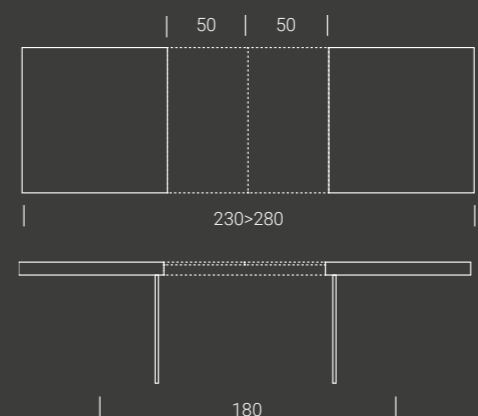

ALLUNGABILE EXTENSIBLE / EXTENDABLE