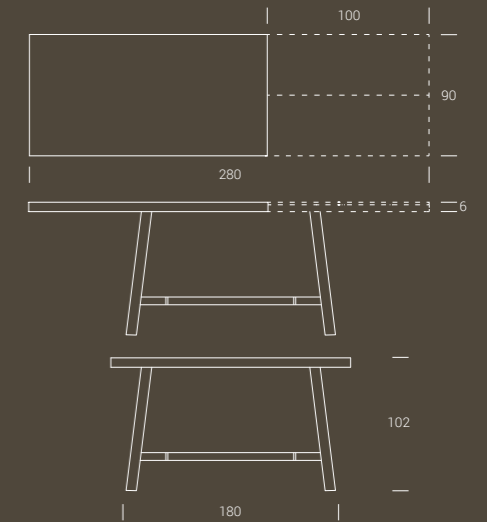

PICK - UP

FINITURE PIANO FINITIONS PLATEAU TOP FINISHES

NOBILITATO / MÉLAMINE / MELAMINE

N20	Natural halifax oak
N23	Cemento
N24	Ardesia
N25	Vintage chiaro
N30	Morera
N33	Resina silver
N34	Resina grigio cenere
N35	Rovere nodato caramel
N36	Olmo moka
N40	Noce Canaletto
N42	Rovere nero
N43	Bianco spatolato
N44	Bianco statuario venato
N45	Diamond cream
N46	Pietra grey

Tavolo alto da pranzo / penisola, struttura allungabile in metallo, meccanismo telescopico, piano in nobilitato, prolunga interna a libro. Altezza fissa 102 cm.

Table haute de repas avec rallonge portefeuille intégrée, structure en métal, plateau melamine, mécanisme télescopique. Hauteur fixe 102 cm.

Counter height metal frame dining table with telescopic extending table with telescopic extending mechanism, top in melamine, inside folded extension. Fixed height 102 cm.

FINITURE BASE FINITIONS PIÉTEMENT BASE FINISHES

METALLO / MÉTAUX / METALS

M02	Vern. Grisou goffrato
M04	Vern. Nero opaco
M11	Vern. Grafite goffrato
M12	Vern. Tortora opaco
M19	Vern. Bronzo goffrato
M24	Vern. Bianco goffrato