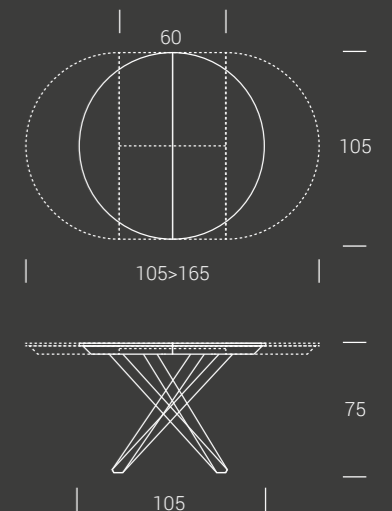

CELSIUS

Tavolo da pranzo allungabile, struttura in metallo, meccanismo telescopico, piano in nobilitato, vetro, legno, effetto malta o ceramica. Apertura sincronizzata con prolunga interna a libro.

Table de repas avec rallonge intégrée porte-feuille, ouverture synchronisée, structure en métal, plateau mélamine, verre, bois, effet béton ou céramique.

Extending dining table with telescopic mechanism, metal frame, top in melamine, glass, wood, mortar-look or ceramic. Synchronized opening with inside folded extension.

FINITURE PIANO FINITIONS PLATEAU TOP FINISHES

NOBILITATO / MÉLAMINE / MELAMINE

N20	Natural halifax oak
N23	Cemento
N24	Ardesia
N25	Vintage chiaro
N30	Morera
N33	Resina silver
N34	Resina grigio cenere
N35	Rovere nodato caramel
N36	Olmo moka
N40	Noce Canaletto
N42	Rovere nero
N43	Bianco spatolato
N44	Bianco statuario venato
N45	Diamond cream
N46	Pietra grey

LACCATO / LAQUÉ / LACQUERED

Poro aperto / Pores ouverts / Open pore

L31	Bianco luce
L32	Bianco panna
L33	Bianco vela
L34	Grigio corda
L35	Grigio canapa
L39	Rosso aragosta
L40	Tortora

LEGNO IMPIALLACCIATO / PLACAGE BOIS / VENEER WOOD

W02	Rovere grigio
W03	Rovere tabacco
W04	Rovere nodato
W06	Rovere juta
W07	Rovere fumé
W10	Noce Canaletto

VETRO / VERRE / GLASS

G01	Bianco lucido
G02	Tortora lucido
G03	Nero lucido
G04	Bianco acidato
G05	Tortora acidato
G06	Nero acidato

EFFETTO MALTA / EFFET-BÉTON / MORTAR-LOOK

E04	Metalli vissuti nichel
E06	Beton tortora
E07	Beton nero
E08	Beton grigio scuro
E09	Beton grigio chiaro
E15	Pietra spatolata travertino metallizzato bianco
E19	Bianco assoluto
E20	Gros carruba
E21	Gros ciocco
E22	Ruggine
E23	Rock silver
E24	Rock copper
E25	Rock cemento

CERAMICA / CÉRAMIQUE / CERAMIC