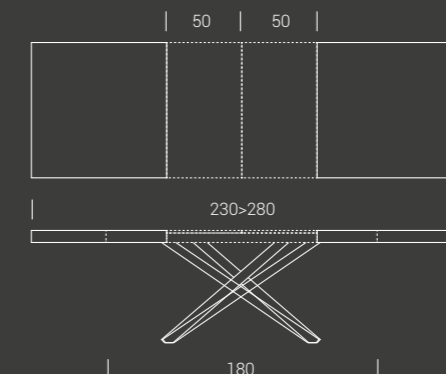

ALLUNGABILE EXTENSIBLE / EXTENDABLE