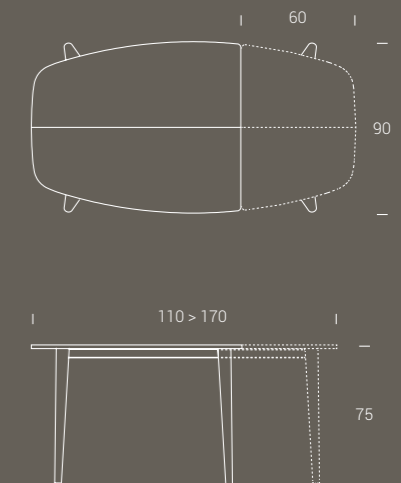

FINITURE STRUTTURA FINITIONS STRUCTURE FRAME FINISHES

METALLO / MÉTAUX / METALS

- M11 Vern. Grafite goffrato