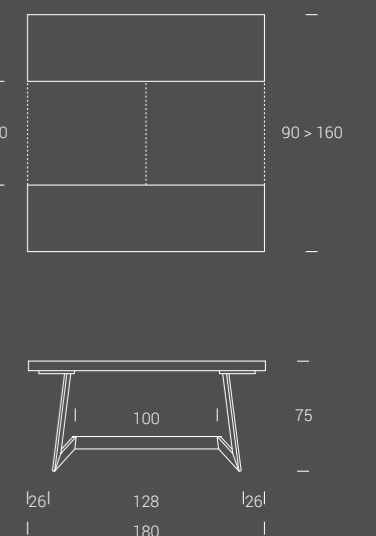

FINITURE BASE FINITIONS PIÉTEMENT BASE FINISHES

METALLO / MÉTAUX / METALS

M02	Vern. Grisou goffrato
M04	Vern. Nero opaco
M11	Vern. Grafite goffrato
M12	Vern. Tortora opaco
M19	Vern. Bronzo goffrato
M24	Vern. Bianco goffrato