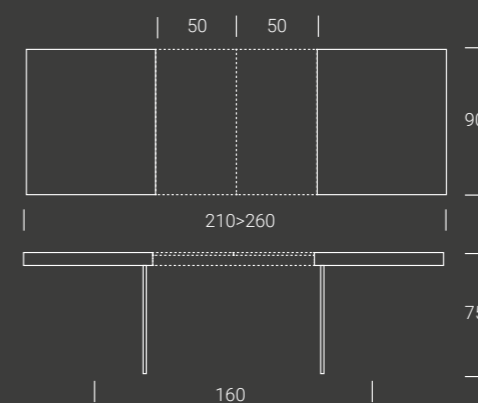

ALLUNGABILE EXTENSIBLE / EXTENDABLE