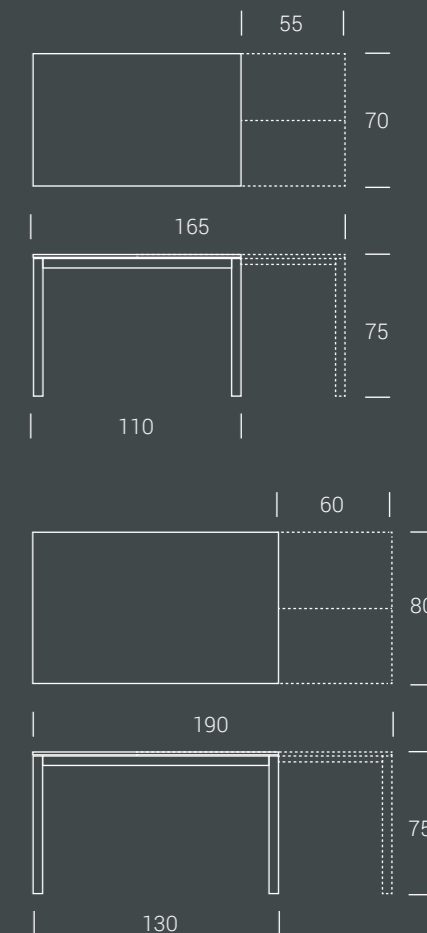

S T O R M

FINITURE PIANO FINITIONS PLATEAU TOP FINISHES

NOBILITATO / MÉLAMINE / MELAMINE

N20	Natural halifax oak
N23	Cemento
N24	Ardesia
N25	Vintage chiaro
N30	Morera
N33	Resina silver
N34	Resina grigio cenere
N35	Rovere nodato caramel
N36	Olmo moka
N40	Noce Canaletto
N42	Rovere nero
N43	Bianco spatolato
N44	Bianco statuario venato
N45	Diamond cream
N46	Pietra grey

VETRO / VERRE / GLASS

G01	Bianco lucido
G02	Tortora lucido
G03	Nero lucido
G04	Bianco acidato
G05	Tortora acidato
G06	Nero acidato

**Tavolo da pranzo, struttura
allungabile in metallo,
meccanismo telescopico,
piano in nobilitato o vetro,
prolunga interna a libro.**

Table de repas avec rallonge
portefeuille intégrée, structure en
métal, plateau mélamine ou verre,
mécanisme télescopique.

Metal frame dining table with
telescopic extending mechanism, top
in melamine or glass, inside folded
extension.

FINITURE BASE FINITIONS PIÉTEMENT BASE FINISHES

METALLO / MÉTAUX / METALS

M02	Verniciato grisou goffrato
M04	Verniciato nero opaco
M05	Cromo lucido
M11	Verniciato grafite goffrato
M12	Verniciato tortora opaco
M19	Verniciato bronzo goffrato
M24	Verniciato bianco goffrato