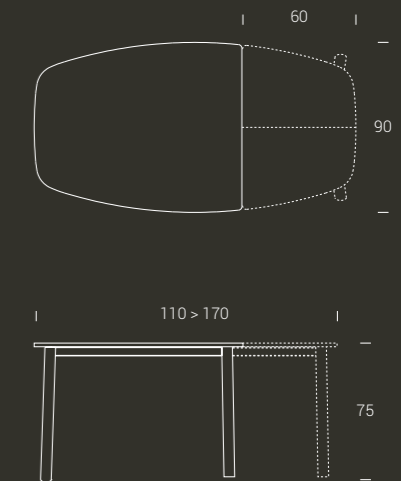

FINITURE BASE FINITIONS PIÉTEMENT BASE FINISHES

METALLO / MÉTAUX / METALS

M02	Vern. Grisou goffrato
M04	Vern. Nero opaco
M11	Vern. Grafite goffrato
M12	Vern. Tortora opaco
M19	Vern. Bronzo goffrato
M24	Vern. Bianco goffrato