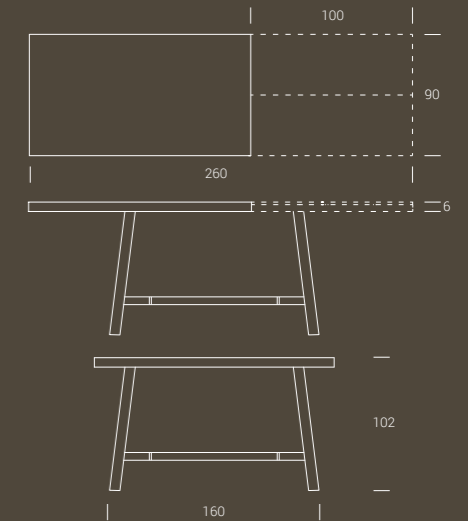

PICK - UP

FINITURE PIANO FINITIONS PLATEAU TOP FINISHES

NOBILITATO / MÉLAMINE / MELAMINE

N20	Natural halifax oak
N23	Cemento
N24	Ardesia
N25	Vintage chiaro
N30	Morera
N33	Resina silver
N34	Resina grigio cenere
N35	Rovere nodato caramel
N36	Olmo moka
N40	Noce Canaletto
N42	Rovere nero
N43	Bianco spatolato
N44	Bianco statuario venato
N45	Diamond cream
N46	Pietra grey

Tavolo alto da pranzo / penisola, struttura allungabile in metallo, meccanismo telescopico, piano in nobilitato, prolunga interna a libro. Altezza fissa 102 cm.

Table haute de repas avec rallonge portefeuille intégrée, structure en métal, plateau melamine, mécanisme télescopique. Hauteur fixe 102 cm.

Counter height metal frame dining table with telescopic extending table with telescopic extending mechanism, top in melamine, inside folded extension. Fixed height 102 cm.

FINITURE BASE FINITIONS PIÉTEMENT BASE FINISHES

METALLO / MÉTAUX / METALS

M02	Vern. Grisou goffrato
M04	Vern. Nero opaco
M11	Vern. Grafite goffrato
M12	Vern. Tortora opaco
M19	Vern. Bronzo goffrato
M24	Vern. Bianco goffrato