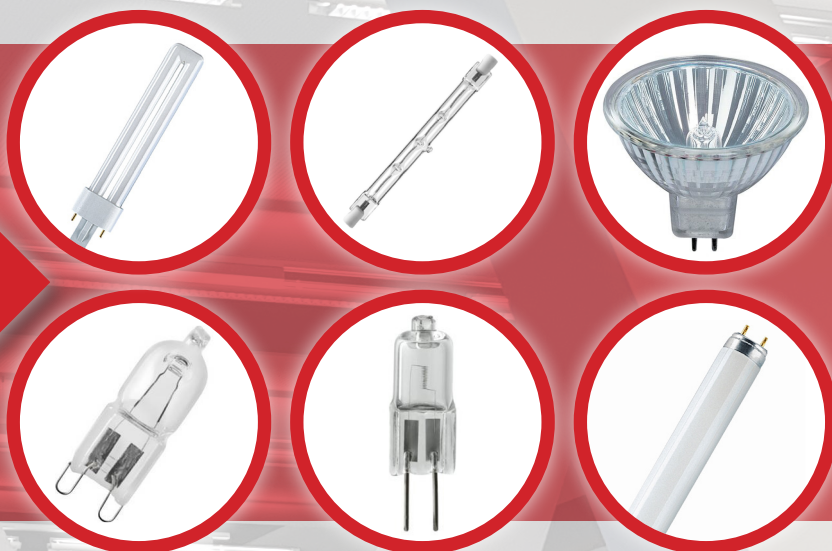

Auslaufmodelle der Beleuchtungen

Was für eine Leuchte haben Sie in Ihrem Keller oder Ihrer Garage – welche Leuchtmittel sind in Ihrem Spiegelschrank, in Ihrer Küche oder in den Notleuchten?

Seit dem **01.09.2021** dürfen diese Leuchtmittel nicht mehr vertrieben werden:

Ab dem **01.09.2023** werden zusätzlich diese Leuchtmittel nicht mehr erhältlich sein: