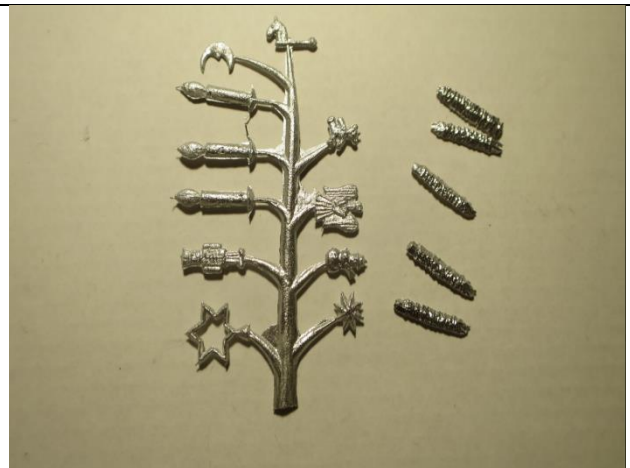

Preis: 5,00 € Blank

Anmerkung:

Die Figur hat als Schwachpunkt die Laterne, welche beim Entgraten sehr schnell abbrechen kann!

Tannenzweige

Artikel-Nr. KEZ-10019
Alte Artikel-Nr. ---
Höhe x Breite: 125 x 80 mm
Material: Zinnlegierung
Gravur: Beidseitig
Figurentyp: Hängefigur
Design/Zeichnung: Richard Taubert
Modelleur/Graveur: Richard Taubert

Preis: 10,00 € Blank

Anmerkung:

Kombination mit Artikel KEZ-1510
Kann als Hängefigur verwendet werden,
prinzipiell könnte auch ein kompletter
Weihnachtsbaum inkl. Schmuck
zusammengestellt werden

Tannenzapfen und Weihnachtsschmuck

Preis: 5,00 € Blank

Anmerkung:

Kombination mit Artikel KEZ-1509
Kann mit den Tannezweigen als
Hängefigur verwendet werden, prinzipiell
könnte auch ein kompletter
Weihnachtsbaum inkl. Schmuck
zusammengestellt werden