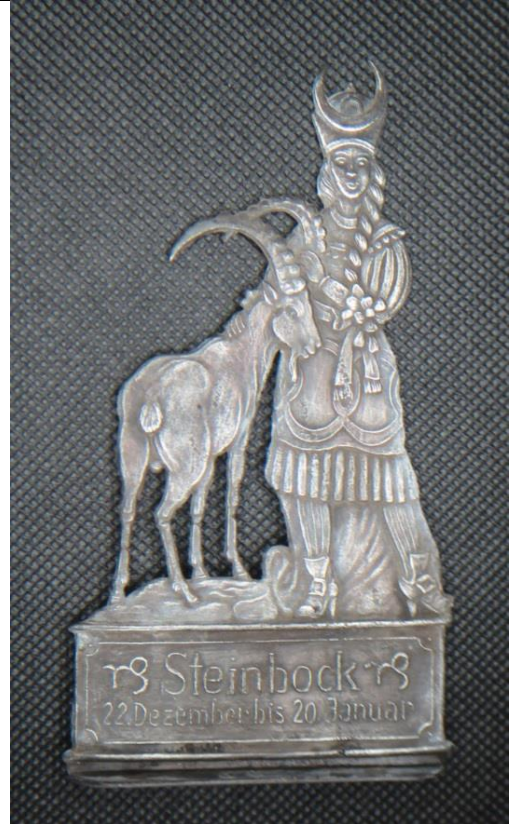

Steinbock

Artikel-Nr. KEZ-15210
Alte Artikel-Nr. C 809

Höhe x Breite: 115 x 70 mm / gr
Material: Zinnlegierung
Gravur: Beidseitig
Figurentyp: Standfigur
Design/Zeichnung: Voss / S. Lunyakov
Modelleur/Graveur: Regina Sonntag

Preis: 16,00 € Blank