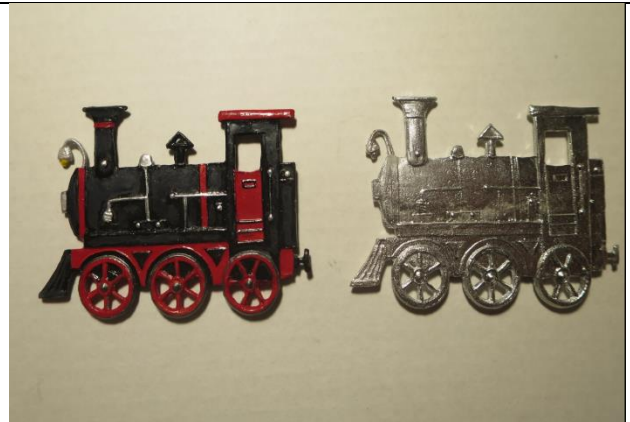

Anmerkung:

Die Figur hat als Schwachpunkt die Laterne, welche beim Entgraten sehr schnell abbrechen kann!