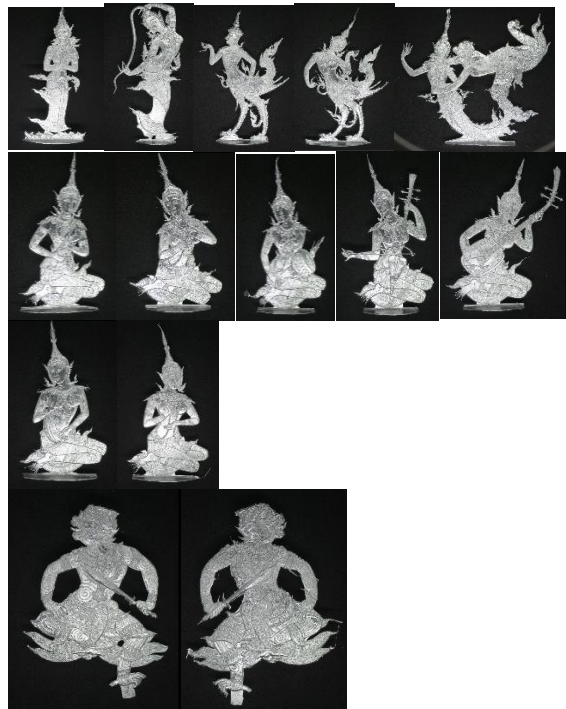

Thailändische Mythologie / Tempelmusik

**Gravur Rolf
Grünewald
(Ex-Grünewald
Zinnfiguren)**

Thailändische Mythologie komplett

Artikel-Nr. KEZ-14040

Alte Artikel-Nr.

Höhe x Breite: 70 x 65 mm

Material: Zinnlegierung

Gravur: Einseitig

Figurentyp: Standfigur

Design/Zeichnung: Wirth / STA

Modelleur/Graveur: Rolf Grünewald

Preis: 200,00 € Blank

Zeichnungen siehe KEZ-14010 bis KEZ-14031