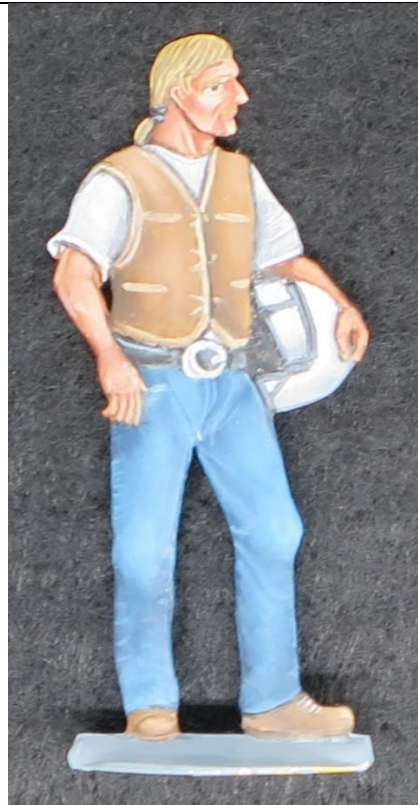

Motorradfahrer mit Zopf

Artikel-Nr. KEZ-90054
Alte Artikel-Nr.

Höhe x Breite: 54 x 15 mm
Material: Zinnlegierung
Gravur: Einseitig
Figurentyp: Standfigur
Design/Zeichnung: Kettwiger
Zinnfiguren / Sascha Lunyakov
Modelleur/Graveur: K. W. Rieger

Preis: 6,00 € Blank