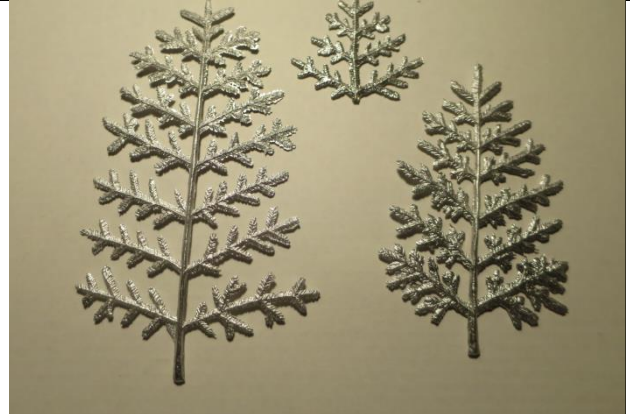

Tannenzweige

Artikel-Nr. KEZ-10019
Alte Artikel-Nr. ---
Höhe x Breite: 125 x 80 mm
Material: Zinnlegierung
Gravur: Beidseitig
Figurentyp: Hängefigur
Design/Zeichnung: Richard Taubert
Modelleur/Graveur: Richard Taubert

Preis: 10,00 € Blank

Anmerkung:

Kombination mit Artikel KEZ-1510
Kann als Hängefigur verwendet werden,
prinzipiell könnte auch ein kompletter
Weihnachtsbaum inkl. Schmuck
zusammengestellt werden