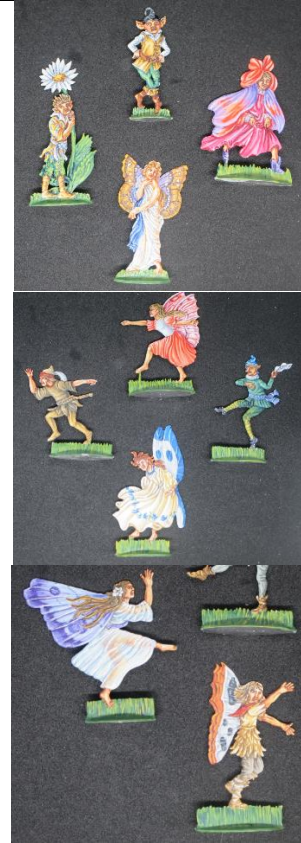

**Tanzende Elfen/Kobolde /
Pixie Dancers Serie I**

Artikel-Nr. KEZ-12136

Alte Artikel-Nr. ---

Höhe x Breite: 70 x 60 mm / 21 gr

Material: Zinnlegierung

Gravur: Beidseitig

Figurentyp: Standfigur

Design/Zeichnung: Dick Jenkins

Modelleur/Graveur: Rolf Grünewald

Preis: 31,00 € Blank