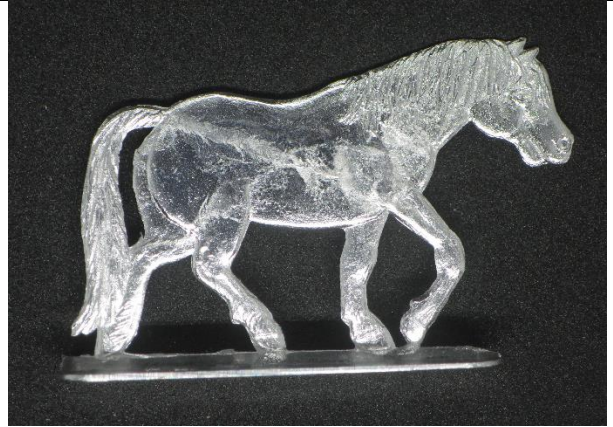

Pony Max

Artikel-Nr. KEZ-01505
Alte Artikel-Nr. TP-1505

Höhe x Breite: 30 x 50 mm / 15 gr
Material: Zinnlegierung
Gravur: Beidseitig
Figurentyp: Standfigur
Design/Zeichnung: Uschi Heusel
Modelleur/Graveur: Bettina Süßmeier

Preis: 4,00 € Blank
10,00 € Bemalt