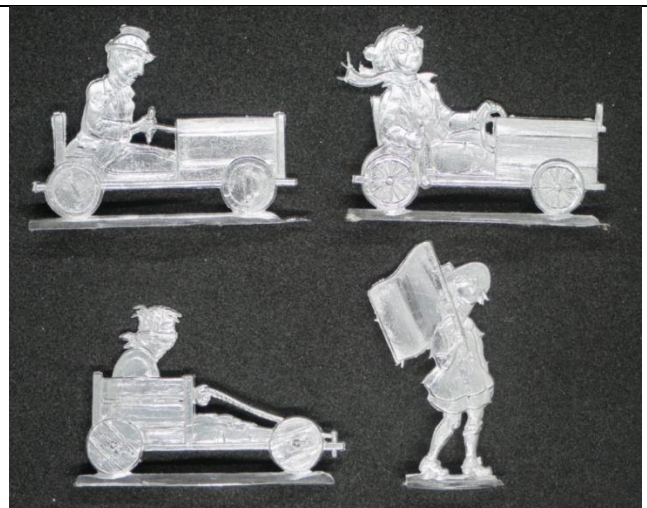

Bisto Kids Seifenkisten- rennen (komplett)

Artikel-Nr. KEZ-12060
Alte Artikel-Nr. ---
Höhe x Breite: 40 x 65 mm / 21
gr
Material: Zinnlegierung
Gravur: Beidseitig
Figurentyp: Standfigur
Design/Zeichnung: Dick Jenkins
Modellieur/Graveur: Rolf Grünewald
Preis: 14,00 € Blank