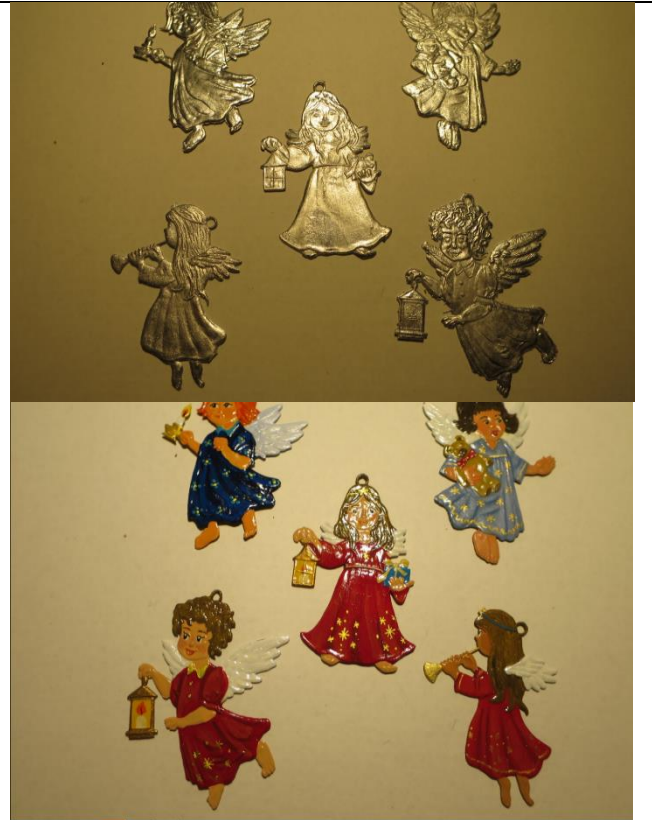

5 Engel für Niko

Artikel-Nr. KEZ-07420
Alte Artikel-Nr. ---
Höhe x Breite: jew. 60/70 x 50 mm
Material: Zinnlegierung
Gravur: Beidseitig
Figurentyp: Hängefigur
Design/Zeichnung: Bettina Süßmeier
Modelleur/Graveur: Bettina Süßmeier
Preis: 17,00 € Blank
45,00 € Bemalt

Gruppe von 5 Engeln, bestehend aus
KEZ-07410 - KEZ-07414