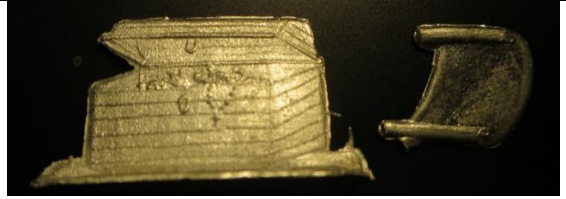

**Schatztruhe und Karte
(passend zu KEZ-01202)**

Artikel-Nr. KEZ-04811
Alte Artikel-Nr. FTe-4811

Höhe x Breite: 10 x 15 mm / 5 gr
Material: Zinnlegierung
Gravur: Beidseitig
Figurentyp: Standfigur
Design/Zeichnung: Bettina Süßmeier
Modelleur/Graveur: Bettina Süßmeier

Preis: 2,50 € Blank