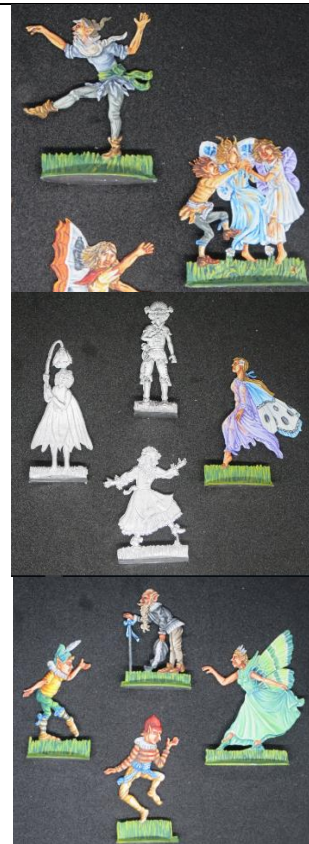

Tanzende Elfen/Kobolde / Pixie Dancers Serie II

Artikel-Nr. KEZ-12137
Alte Artikel-Nr. ---
Höhe x Breite: 70 x 60 mm / 21 gr
Material: Zinnlegierung
Gravur: Beidseitig
Figurentyp: Standfigur
Design/Zeichnung: Dick Jenkins
Modelleur/Graveur: Rolf Grünewald
Preis: 31,00 € Blank