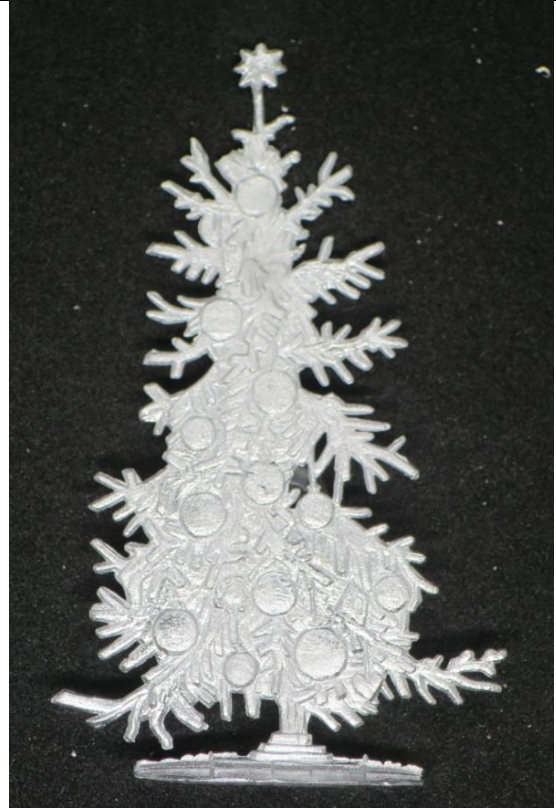

Geschmückter Baum

Artikel-Nr. KEZ-15042
Alte Artikel-Nr. C 113
Höhe x Breite: 80 mm / bis 80 gr
Material: Zinnlegierung
Gravur: Beidseitig
Figurentyp: Standfigur
Design/Zeichnung: Historia Müller
Modellieur/Graveur: K.H. Rieger
Preis: 5,00 € Blank

Besonderheit:
Der Baum hat 2 verschiedene
Seiten: Eine Seite mit
Christbaumkugeln, die andere mit
einer Kerzenbeleuchtung!