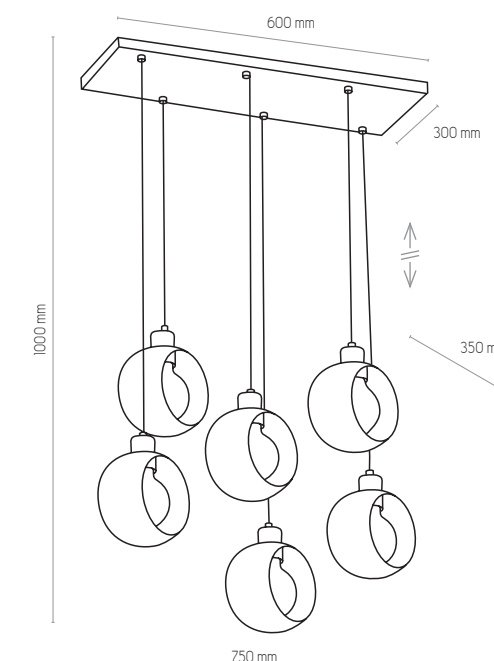

2753 | CYKLOP BLACK | 3 x E27, max 60W

2751

2751 | CYKLOP BLACK | 1 x E27, max 60W

2756

2756 | CYKLOP BLACK | 6 x E27, max 60W

2750

2750 | CYKLOP BLACK | 1 x E27, max 60W

metal / metal / металл / Metall / métal