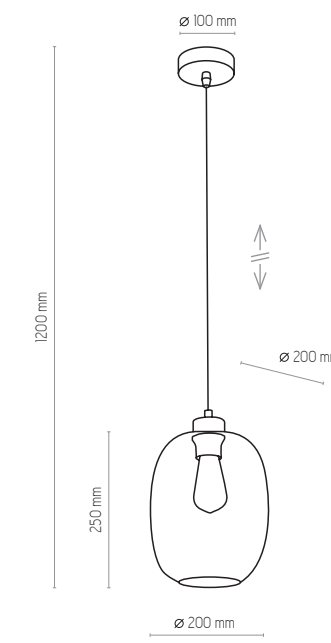

- KL 7750
- KL 7752
- KL 7753
- KL 7751

3180, 3181, 3182, 3183 | ELIO | 1 x E27, max 60W

szkło, metal / glass, metal / стекло, металл / Glas, Metall