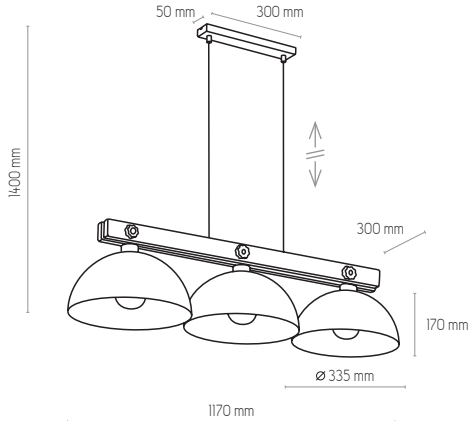

drewno, metal / wood, metal / дерево, металл / Holz, Metall / bois, metal

OSLO

OSLO

5021

5021 | OSLO | 1 x E27, max 60W | KL 7342

5023

5023 | OSLO | 1 x E27, max 60W | KL 7361

1759