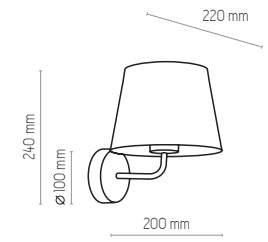

MAJA WHITE

1883

1883 | MAJA WHITE | 1x E27, 25W LED | AB 8406

2919

2919 | MAJA WHITE | 1x E27, 25W LED | AB 8407

1882

2535

2935

2935 | MAJA WHITE | 1x E27, 15W LED | AB 8405

1882 | MAJA WHITE | 1x E27, 15W LED | AB 8405

2535 | MAJA WHITE | 1x E27, 15W LED + GU10, 10W LED | AB 8405

abažur, metal / shade, metal / абажур, металл / Lampenschirm, Metall / abat-jour, metal

MAJA WHITE