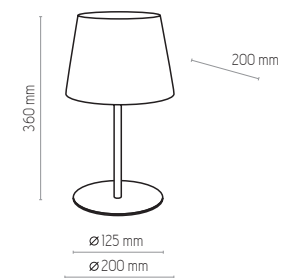

2934 | MAJA GRAY | 1x E27, 15W LED | AB 8882

2536 | MAJA GRAY | 1x E27, 15W LED + GU10, 10W LED | AB 8882

1880 | MAJA GRAY | 1x E27, 15W LED | AB 8882

abažur, metal / shade, metal / абажур, металл / Lampenschirm, Metall / abat-jour, metal

MAJA GRAY