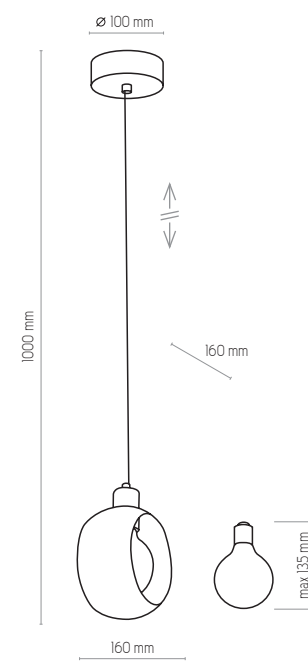

2751 | CYKLOP BLACK | 1 x E27, max 60W