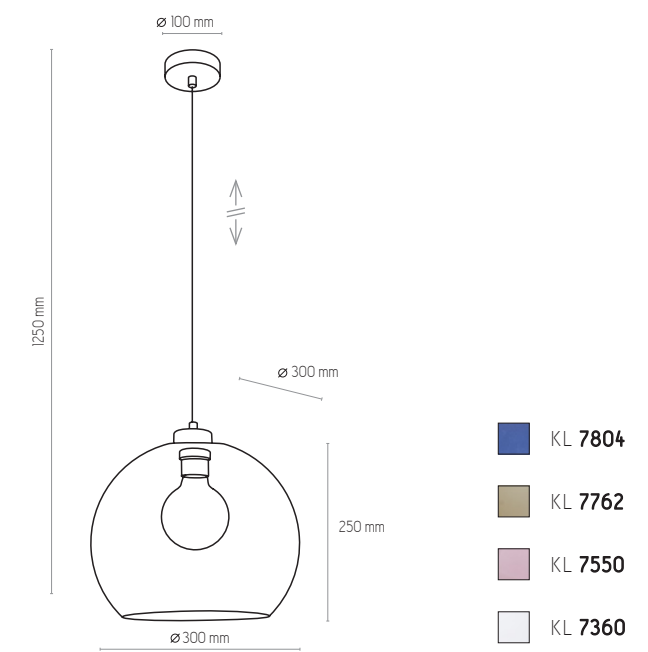

3174, 3161, 2764, 2742 | CUBUS | 1 x E27, max 60W

szkło, metal / glass, metal / стекло, металл / Glas, Metall / verre, métal

CUBUS