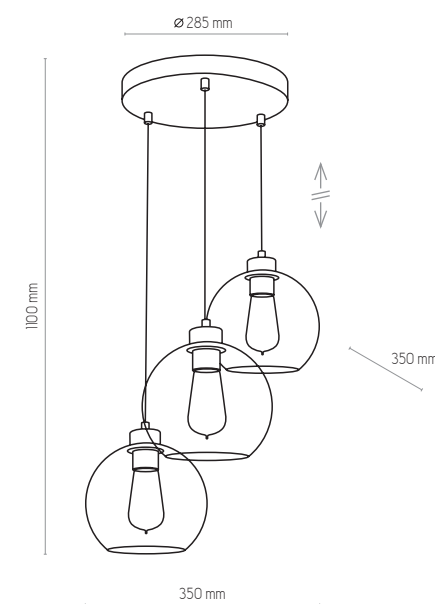

4019 | CUBUS GRAPHITE | 1 x E27, max 60W | KL 7381

2776 | CUBUS GRAPHITE | 3 x E27, max 60W | KL 7381

2832 | CUBUS GRAPHITE | 3 x E27, max 60W | KL 7381

szkło, metal / glass, metal / стекло, металл / Glas, Metall / verre, métal

CUBUS GRAPHITE