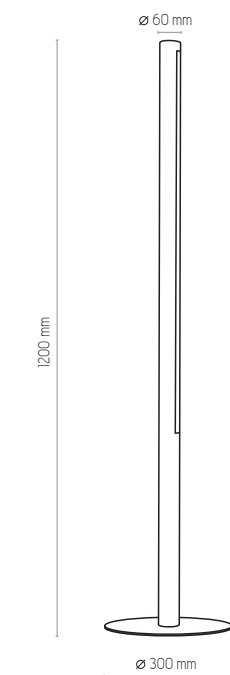

1409 | ROLLO | 1x 230V, 30W, 3000K, 3250lm