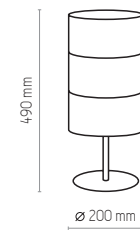

5059 | BOGART WHITE | 1x E27, 15W LED | AB 9038