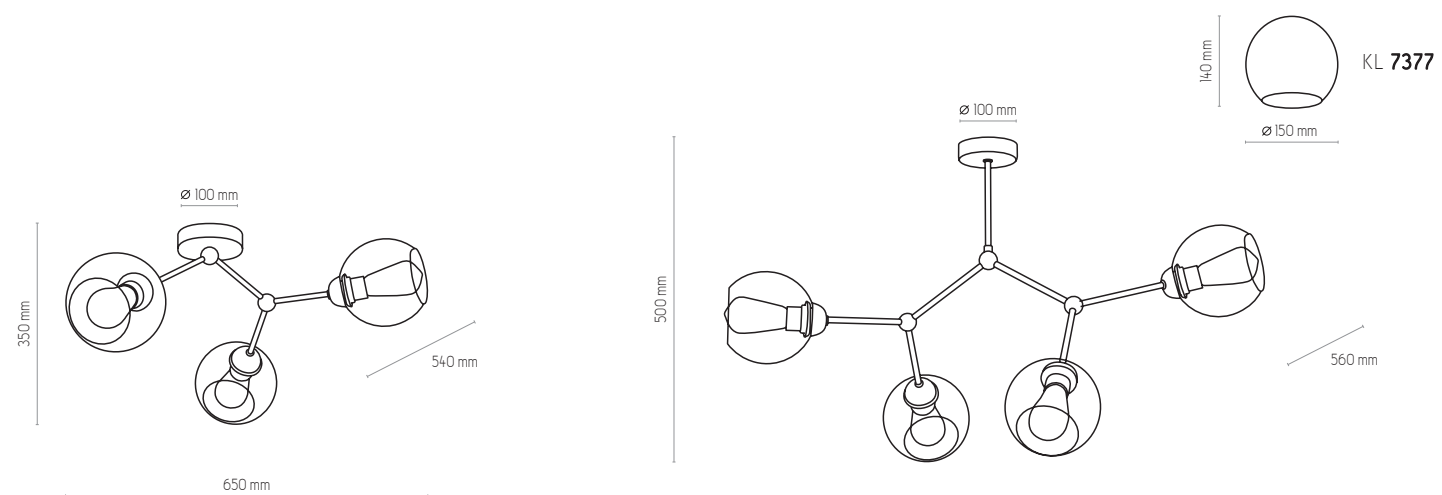

2730 | FAIRY | 4 x E27, max 60W

2731 | FAIRY | 6 x E27, max 60W

szkło, metal / glass, metal / стекло, металл / Glas, Metall / verre, métal

FAIRY

FAIRY GOLD

1935

1942

1979