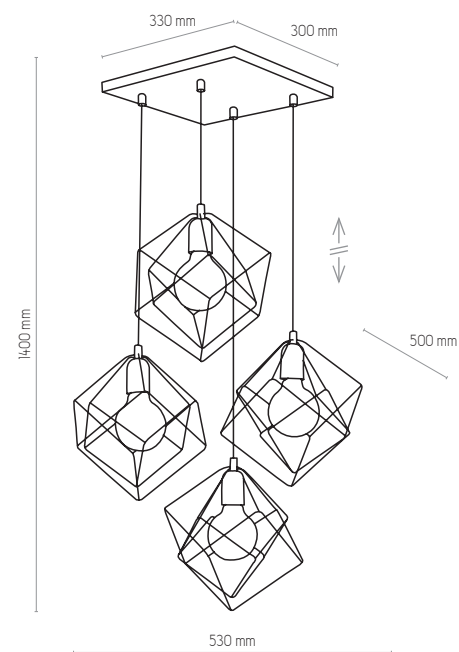

UNIVERSO

ALAMBRE

2779

2779 | ALAMBRE | 6 x E27, max 60W | DM 50A / DM 50B

metal / metal / металл / Metall / métal

ALAMBRE

2778

2778 | ALAMBRE | 4 x E27, max 60W | DM 50A / DM 50B