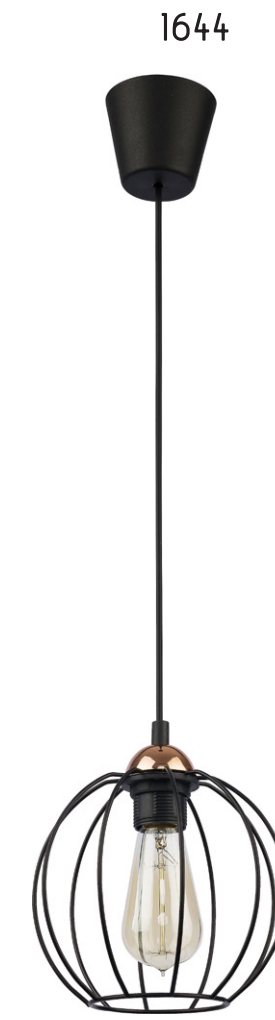

GALAXY

1645 | GALAXY | 4 x E27, max 60W | DM 4, DM 15, DM 14, DM 16

1640 | GALAXY |
1 x E27, max 60W | DM 14

1638 | GALAXY |
1 x E27, max 60W | DM 4

1644

1644 | GALAXY |
1 x E27, max 60W | DM 13

1642 | GALAXY |
1 x E27, max 60W | DM 16

1641 | GALAXY |
1 x E27, max 60W | DM 15

tworzywo, metal / plastics, metal / пластмасса, металл / Kunststoff, Metall / matériel, metal

GALAXY