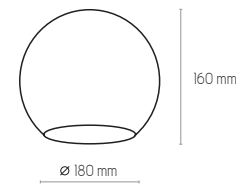

4021 | BARI | 2 x E27, max 60W | KL 7381

4020 | BARI | 3 x E27, max 60W | KL 7381

2835 | BARI | 4 x E27, max 60W | KL 7381

4019 | BARI | 1 x E27, max 60W | KL 7381

szkło, metal / glass, metal / стекло, металл / Glas, Metall / verre, métal

BARI