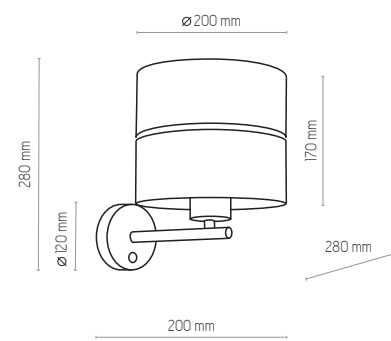

4346

4346 | HILTON | 1 x E27, 25W LED | AB 8999

abažur, metal / shade, metal / абажур, металл / Lampenschirm, Metall / abat-jour, metal

HILTON

HILTON

4344 | HILTON | 1x E27, 15W LED | AB 9919

2579 | HILTON | 1x E27, 15W LED
+ 1x COB 3W LED 230V, 4000K, 270lm | AB 9919