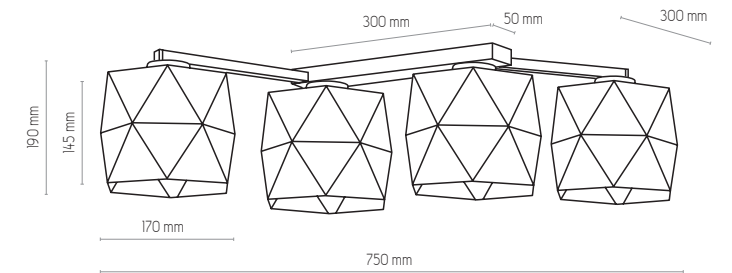

SIRO BLACK

SIRO WHITE

3248

3247

3246

5168

3249

3246 | SIRO WHITE | 1x E27, 15W LED | AB 9084