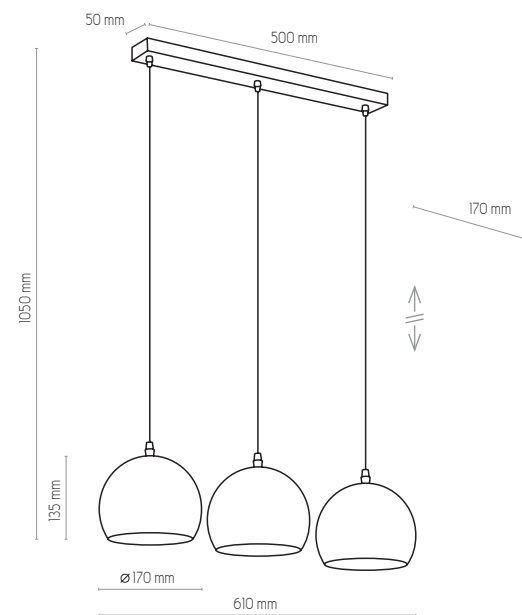

2740

2740 | CYKLOP WHITE | 1 x E27, max 60W

metal / metal / металл / Metall / métal

CYKLOP WHITE

YODA BLACK ORBIT

2081

2081 | YODA BLACK ORBIT | 3 x E27, max 60W

2082