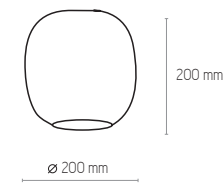

- KL 7755
- KL 7754
- KL 7756

3184 | ELIO | 3 x E27, max 60W