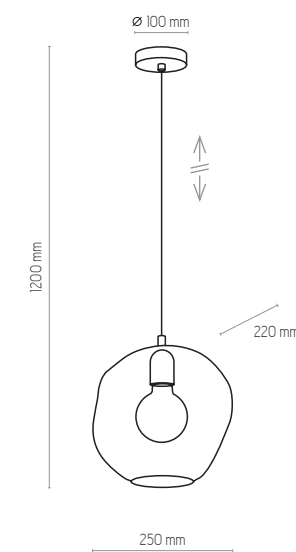

SOL

3368

3367

3369

3367 | SOL | 1x E27, max 60W | KL 7780

3369 | SOL | 1x E27, max 60W | KL 7781

3368 | SOL | 1x E27, max 60W | KL 7782

szkło, metal / glass, metal / стекло, металл / Glas, Metall / verre, métal

SOL