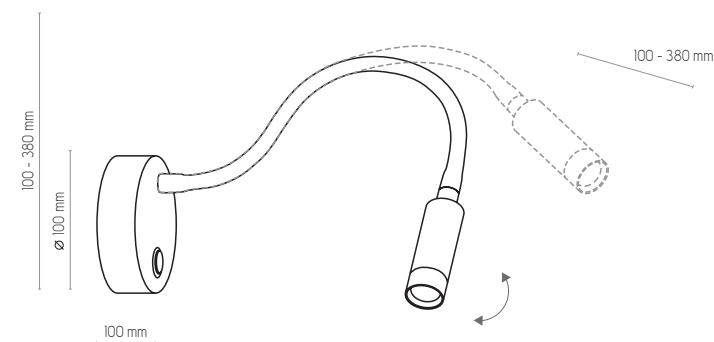

LED

4485, 4484, 4268, 1302 | ENZO | 1x COB 3W LED 230V, 4000K, 270lm

metal / metal / металл / Metall / métal

ENZO

2449

2450

2449, 2450 | LAGOS | LED 230V, 3W, 4000K, 270lm

tworzywo, metal / plastics, metal / пластикa, металл / Kunststoff, Metall / matériel, metal