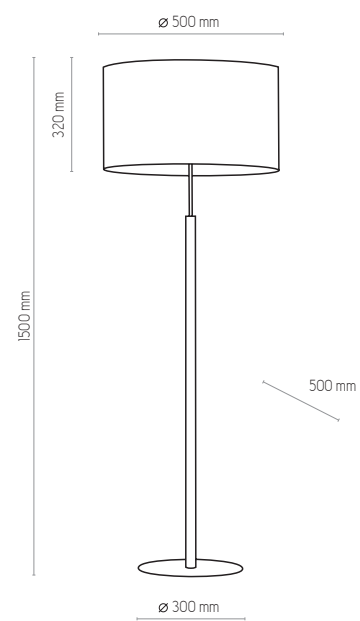

abażur, drewno, metal / shade, wood, metal / абажур, дерево, металл / Lampenschirm, Holz, Metall / abat-jour, bois, metal

DEVA GRAPHITE

4109

4109 | DEVA GRAPHITE | 1x E27, 25W LED | AB 8695

5218

5218 | DEVA GRAPHITE | 1x E27, 25W LED | AB 8695