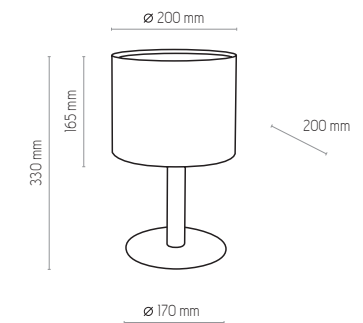

4110

NATURAL WOOD - DETAL

4110 | DEVA GRAPHITE | 1x E27, 15W LED | AB 8985

5219

5219 | DEVA GRAPHITE | 1x E27, 15W LED | AB 8985

abażur, drewno, metal / shade, wood, metal / абажур, дерево, металл / Lampenschirm, Holz, Metall / abat-jour, bois, metal