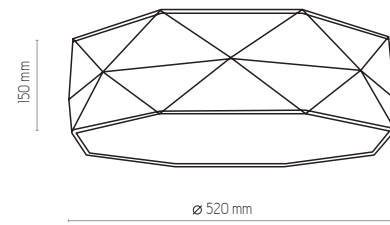

KANTOOR

3315 | KANTOOR | 1 x E27, 15W LED | AB 9129

3317 | KANTOOR | 1 x E27, 15W LED | AB 9131

3316 | KANTOOR | 1 x E27, 15W LED | AB 9130

3269 | KANTOOR | 1 x E27, 15W LED | AB 9232

3279 | KANTOOR | 1 x E27, 15W LED | AB 9233

1565 | KANTOOR | 4 x E27, 15W LED | AB 8676

1566 | KANTOOR | 4 x E27, 15W LED | AB 8677

1567 | KANTOOR | 4 x E27, 15W LED | AB 8678

1078 | KANTOOR | 4 x E27, 15W LED | AB 9228

1079 | KANTOOR | 4 x E27, 15W LED | AB 9229

4225 | KANTOOR | 6 x E27, 15W LED | AB 8971

4223 | KANTOOR | 6 x E27, 15W LED | AB 9918

4227 | KANTOOR | 6 x E27, 15W LED | AB 8973

1081 | KANTOOR | 6 x, 15W LED | AB 9230

1082 | KANTOOR | 6 x E27, 15W LED | AB 9231

3311 | KANTOOR | 4 x E27, 15W LED | AB 9122

3313 | KANTOOR | 4 x E27, 15W LED | AB 9127

3312 | KANTOOR | 4 x E27, 15W LED | AB 9123

1078 | KANTOOR | 4 x E27, 15W LED | AB 9228

1079 | KANTOOR | 4 x E27, 15W LED | AB 9229

abažur, metal / shade, metal / абажур, металл / Lampenschirm, Metall / abat-jour, metal

KANTOOR