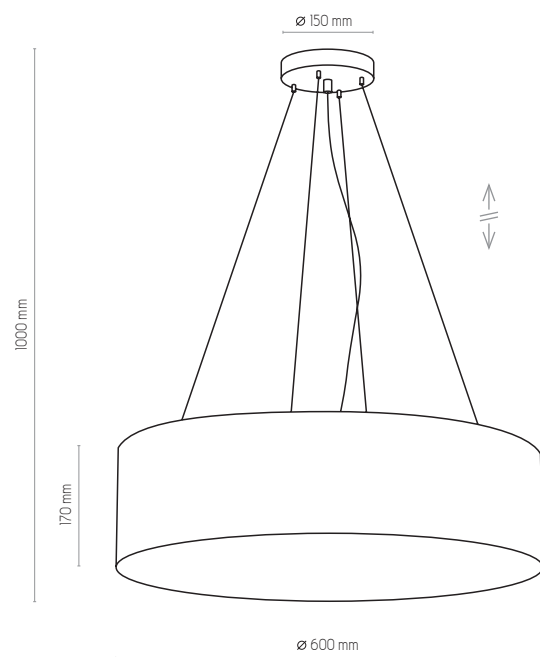

3321

- 3319 | RONDO | 1 x E27, 15W LED | AB 9133
- 3321 | RONDO | 1 x E27, 15W LED | AB 9135
- 3320 | RONDO | 1 x E27, 15W LED | AB 9134