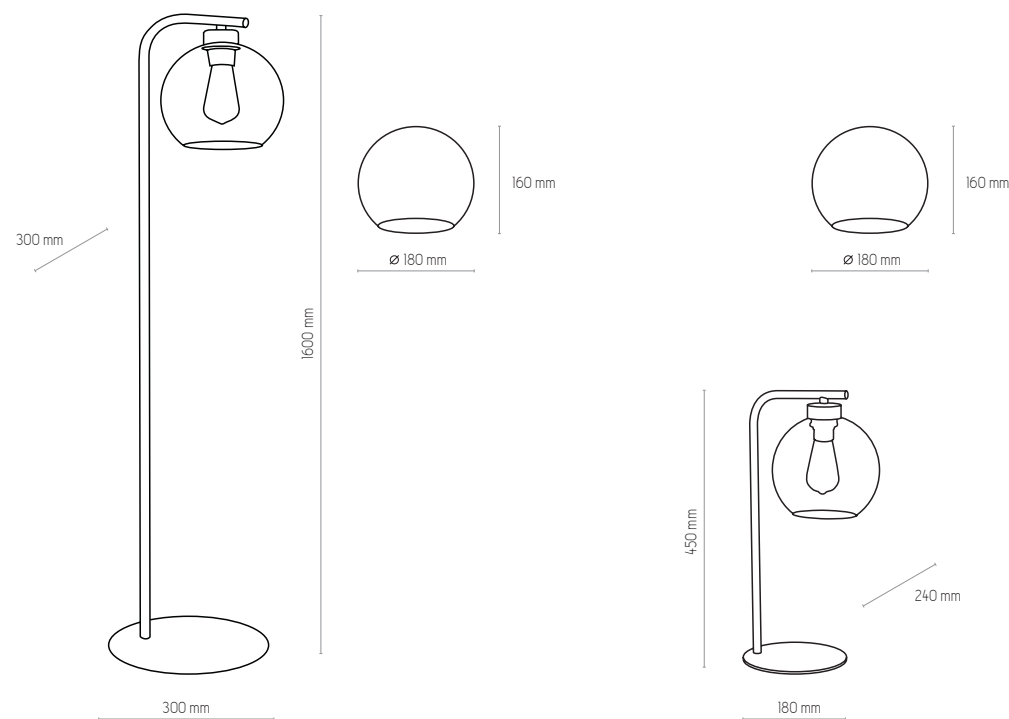

4019 | CUBUS GRAPHITE | 1 x E27, max 60W | KL 7381

2776 | CUBUS GRAPHITE | 3 x E27, max 60W | KL 7381

5051 | CUBUS GRAPHITE | 1 x E27, max 60W | KL 7407

5102 | CUBUS GRAPHITE | 1 x E27, max 60W | KL 7381

szkło, metal / glass, metal / стекло, металл / Glas, Metall / verre, métal

CUBUS GRAPHITE