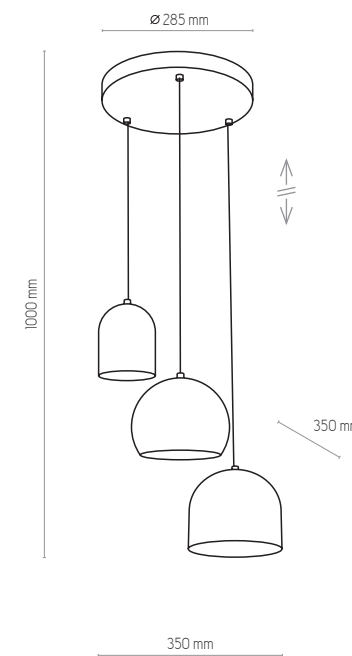

2827 | TEMPRE | 3 x E27, 15W LED