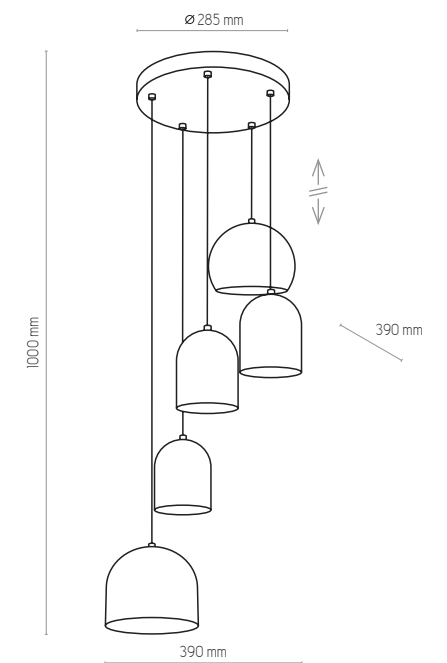

2830 | TEMPRE | 5 x E27, 15W LED

metal / metal / металл / Metall / métal

TEMPRE