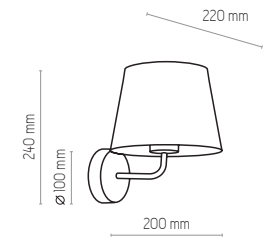

MAJA BLACK

1885

1885 | MAJA BLACK | 1x E27, 25W LED | AB 8403

2920

2920 | MAJA BLACK | 1x E27, 25W LED | AB 8404

1884

2537

2936

2936 | MAJA BLACK | 1x E27, 15W LED | AB 8402

2537 | MAJA BLACK | 1x E27, 15W LED + GU10, 10W LED | AB 8402

1884 | MAJA BLACK | 1x E27, 15W LED | AB 8402

abažur, metal / shade, metal / абажур, металл / Lampenschirm, Metall / abat-jour, metal

MAJA BLACK