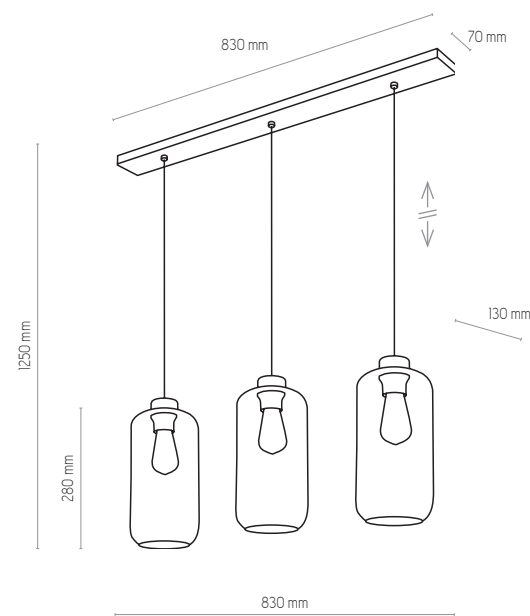

3185 | MARCO | 3 x E27, max 60W

abažur, metal / shade, metal / абажур, металл / Lampenschirm, Metall / abat-jour, metal

MARCO

MARCO

2078

2078 | MARCO | 3 x E27, max 60W | KL 7409

5052

5052 | MARCO | 1 x E27, max 60W | KL 7409