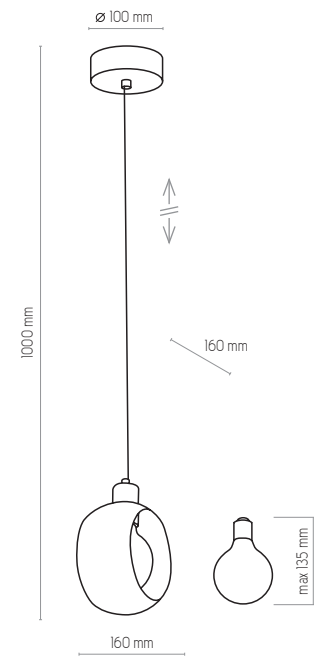

CYKLOP BLACK

CYKLOP WHITE

2743

2743 | CYKLOP WHITE | 3 x E27, max 60W

2741

2741 | CYKLOP WHITE | 1 x E27, max 60W

2746

2746 | CYKLOP WHITE | 6 x E27, max 60W