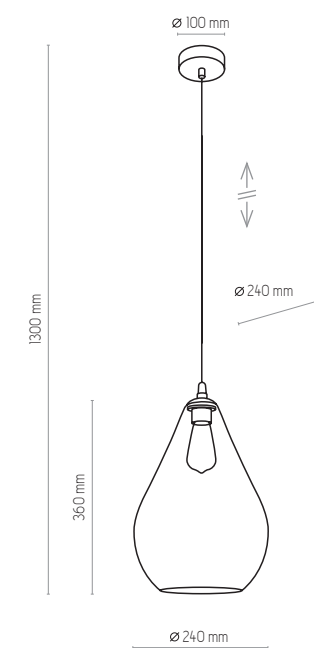

3369

3367 | SOL | 1x E27, max 60W | KL 7780

3369 | SOL | 1x E27, max 60W | KL 7781

3368 | SOL | 1x E27, max 60W | KL 7782

szkło, metal / glass, metal / стекло, металл / Glas, Metall / verre, métal

SOL

2326 | FUENTE | 1x E27, max 60W | KL 7408