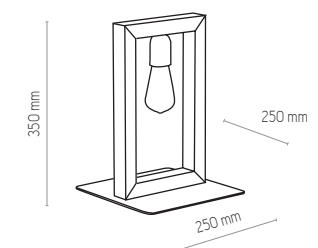

5460 | METRO | 1 x E27, max 60W

drewno, metal / wood, metal / дерево, металл / Holz, Metall / bois, metal

METRO

TROY WHITE

5197

3270

5198

3372