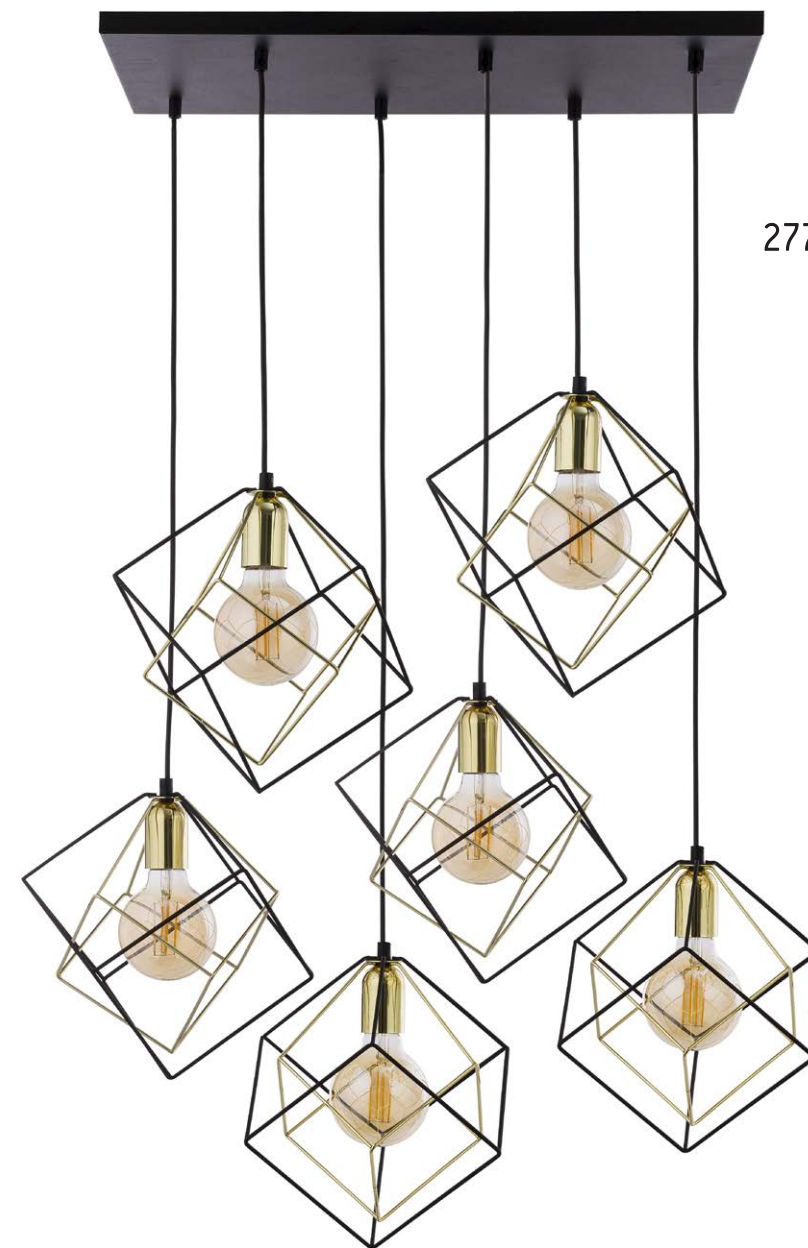

ALAMBRE

2779