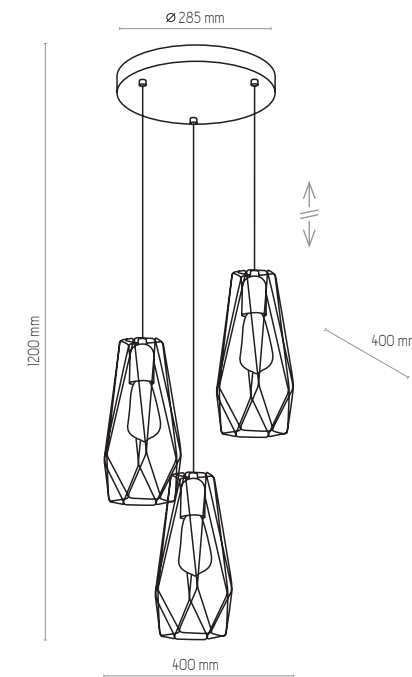

3350 | SAHARA | 1 x E27, max 60W

metal, tworzywo / metal, plastics / металл, пластмасса / Metall, Kunststoff / metal, matériel

SAHARA

LUGO GOLD

2698

2698 | LUGO GOLD | 3 x E27, max 60W | DM 52

2697

2697 | LUGO GOLD | 3 x E27, max 60W | DM 52