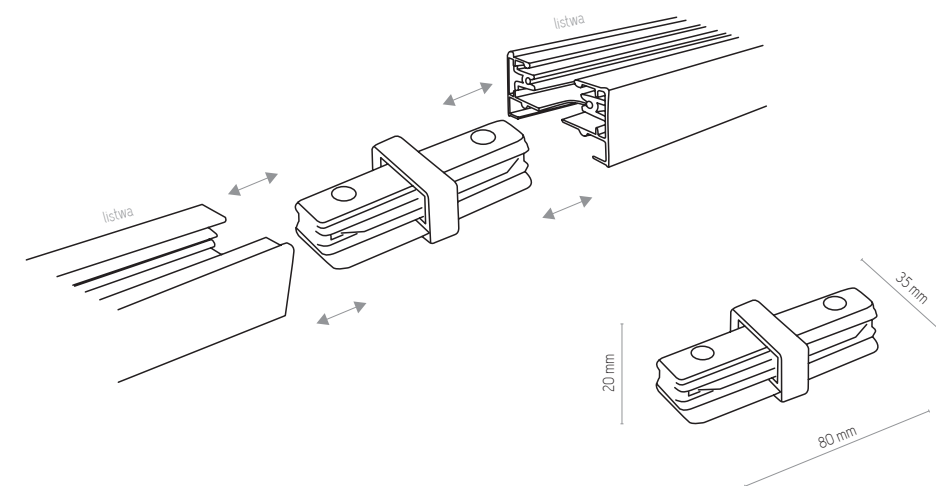

4067, 4068 | TRACER CONECTORS