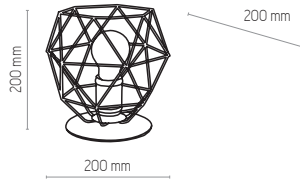

1641 | GALAXY |
1 x E27, max 60W | DM 15

 tworzywo, metal / plastics, metal / пластмасса, металл / Kunststoff, Metall / matériel, metal

GALAXY

GALAXY

3061

1649

1646

1735