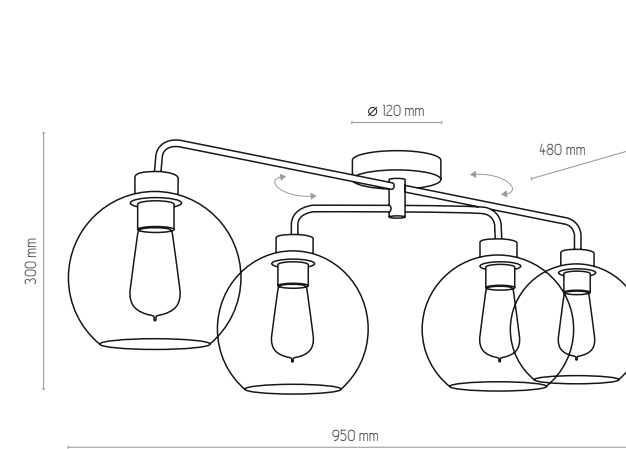

4019

4021 | BARI | 2 x E27, max 60W | KL 7381

4020 | BARI | 3 x E27, max 60W | KL 7381

2835 | BARI | 4 x E27, max 60W | KL 7381

4019 | BARI | 1 x E27, max 60W | KL 7381

szkło, metal / glass, metal / стекло, металл / Glas, Metall / verre, métal