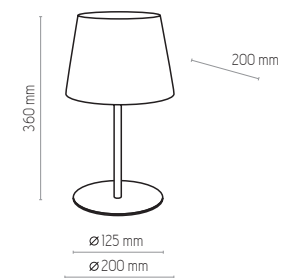

2936 | MAJA BLACK | 1x E27, 15W LED | AB 8402

2537 | MAJA BLACK | 1x E27, 15W LED + GU10, 10W LED | AB 8402

1884 | MAJA BLACK | 1x E27, 15W LED | AB 8402

abažur, metal / shade, metal / абажур, металл / Lampenschirm, Metall / abat-jour, metal

MAJA BLACK