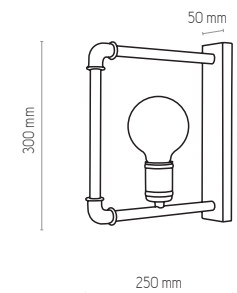

4148 | HYDRIA | 1 x E27, max 60W

metal / metal / металл / Metall / métal

HYDRIA