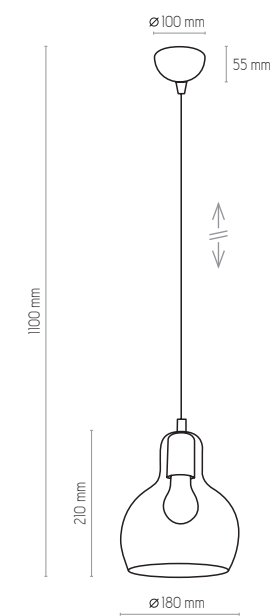

601 | MANGO | 1x E27, max 60W | KL 7033

602 | MANGO | 1x E27, max 60W | KL 7034

599 | MANGO | 1x E27, max 60W | KL 7805

588 | MANGO | 1x E27, max 60W | KL 7806

1002 | MANGO | 1x E27, max 60W | KL 7032

szkło, metal / glass, metal / стекло, металл / Glas, Metall / verre, métal