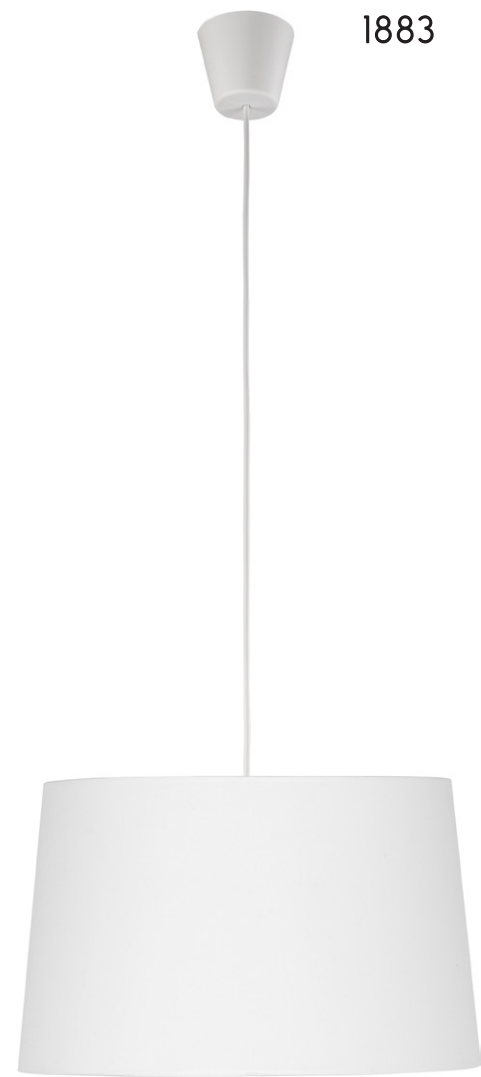

abažur, metal / shade, metal / абажур, металл / Lampenschirm, Metall / abat-jour, metal

RONDO

MAJA WHITE

MAJA WHITE

MAJA WHITE

1883

1883 | MAJA WHITE | 1x E27, 25W LED | AB 8406

2919