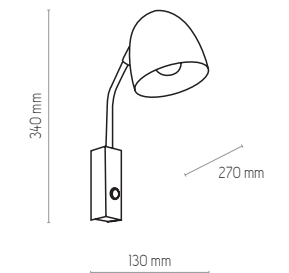

4167 | SOHO | 1x E27, 15W LED

metal / metal / металл / Metall / métal

SOHO