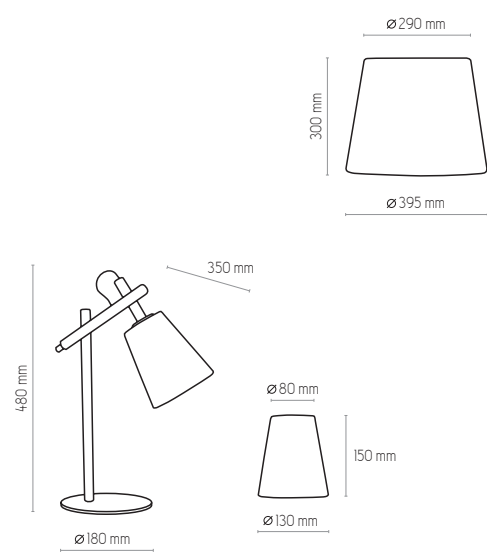

5217

5217 | DEVA WHITE | 1x E27, 15W LED | AB 8935

abażur, drewno, metal / shade, wood, metal / абажур, дерево, металл / Lampenschirm, Holz, Metall / abat-jour, bois, metal

DEVA WHITE

VAIO GRAY

668

668 | VAIO GRAY | 1x E27, 15W LED | AB 8163