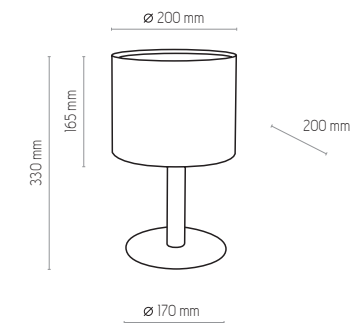

5217 | DEVA WHITE | 1x E27, 15W LED | AB 8935

abażur, drewno, metal / shade, wood, metal / абажур, дерево, металл / Lampenschirm, Holz, Metall / abat-jour, bois, metal

DEVA WHITE