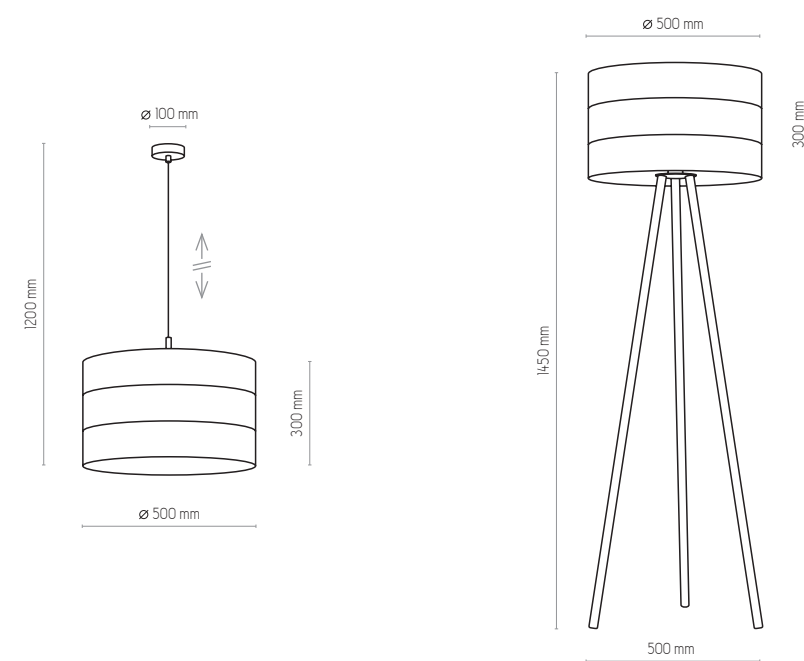

TAGO BLACK

TAGO WHITE

5055

3222

3222 | TAGO WHITE | 1x E27, 25W LED | AB 9039

5055 | TAGO WHITE | 1x E27, 25W LED | AB 9039

abazur, metal / shade, metal / абажур, металл / Lampenschirm, Metall / abat-jour, metal