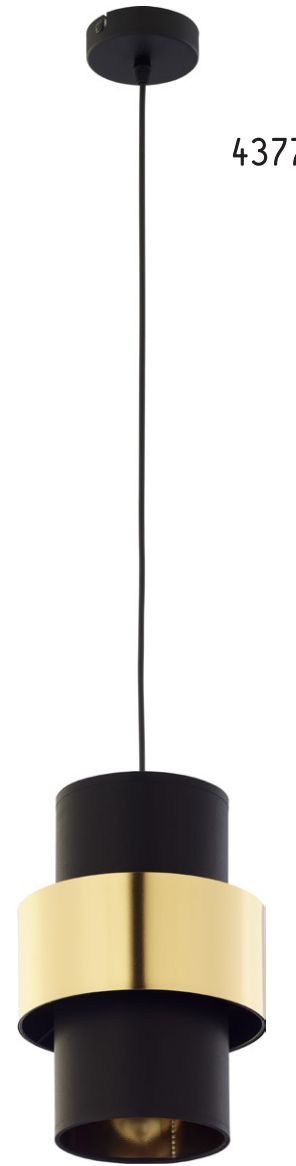

5470 | HILTON SILVER | 1x E27, 25W LED | AB 9932

5472 | HILTON SILVER | 1x E27, 25W LED | AB 9931

abažur, metal / shade, metal / абажур, металл / Lampenschirm, Metall / abat-jour, metal

HILTON SILVER

IVO

3110

3110 | IVO | 1x E27, 25W LED | AB 9952

3129

5157

3129 | IVO | 1x E27, 25W LED | AB 9953

5157 | IVO | 1x E27, 25W LED | AB 9087

abažur, metal / shade, metal / абажур, металл / Lampenschirm, Metall / abat-jour, metal

IVO

CALISTO

4376

4376 | CALISTO | 1x E27, 25W LED | AB 9082

4378

4378 | CALISTO | 3x E27, 15W LED | AB 9083

4377

4377 | CALISTO | 1x E27, 15W LED | AB 9083

abažur, metal / shade, metal / абажур, металл / Lampenschirm, Metall / abat-jour, metal

CALISTO

TAGO BLACK

5053

3211

3211 | TAGO BLACK | 1x E27, 25W LED | AB 9036

5053 | TAGO BLACK | 1x E27, 25W LED | AB 9036