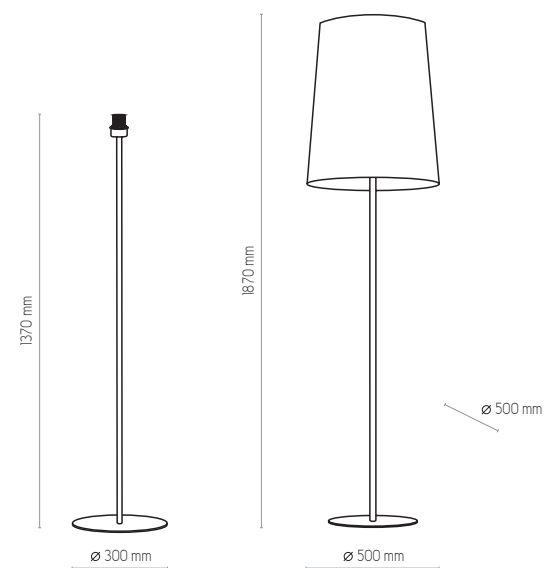

abažur, metal / shade, metal / абажур, металл / Lampenshirm, Metall

WINSTON