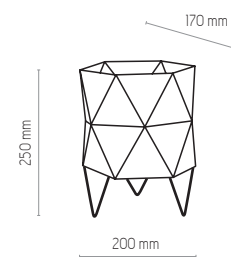

SIRO BLACK

1042

1041

1040

3052

1043

1040 | SIRO BLACK | 1x E27, 15W LED | AB 9948

1042 | SIRO BLACK | 3x E27, 15W LED | AB 9927