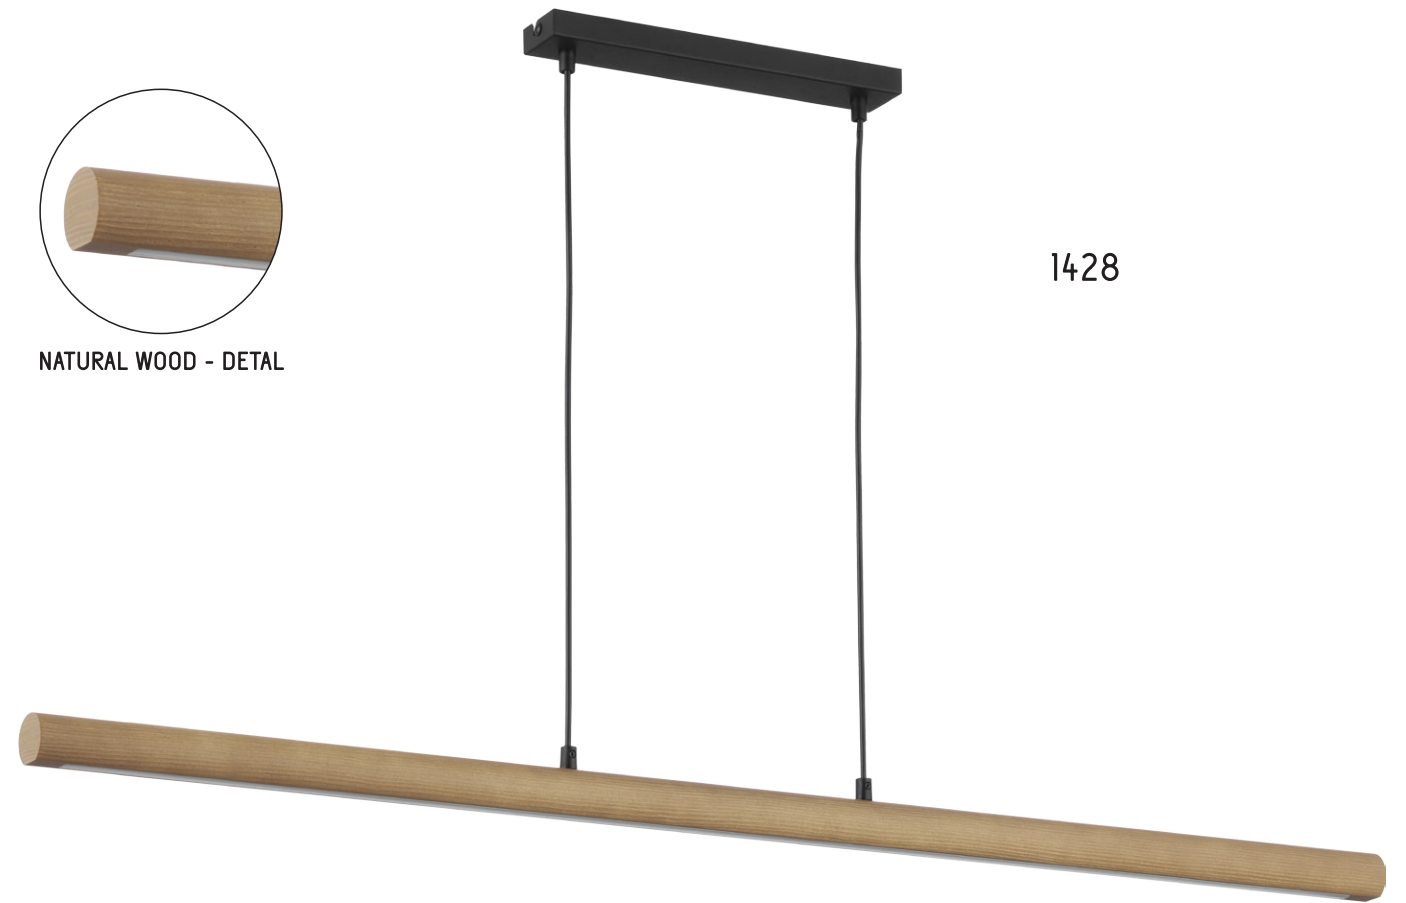

1428

1428 | ROLLO | 1 x 230V, 40W, 3000K, 5000 lm

4194 | ROLLO | 1 x 230V, 30W, 3000K, 3250 lm

drewno, metal / wood, metal / дерево, металл / Holz, Metall / bois, metal

ROLLO

ROLLO

1409

4193