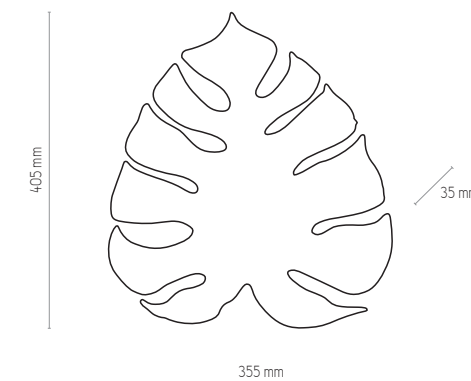

 metal / metal / металл / Metall / métal

LUNA

MONSTERA

1355

1353

1354

- 1353 | MONSTERA BLACK | 1x LED 230V, 12W, 3000K, 1250lm
- 1354 | MONSTERA WHITE | 1x LED 230V, 12W, 3000K, 1250lm
- 1355 | MONSTERA GOLD | 1x LED 230V, 12W, 3000K, 1250lm