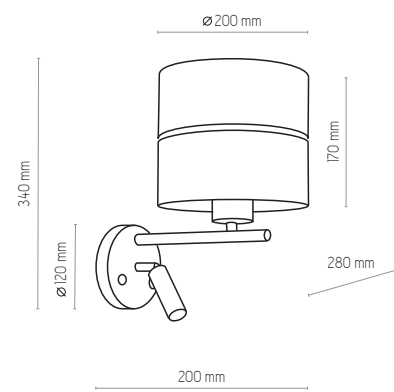

4346

4346 | HILTON | 1 x E27, 25W LED | AB 8999

abažur, metal / shade, metal / абажур, металл / Lampenschirm, Metall / abat-jour, metal

HILTON

HILTON

4344 | HILTON | 1x E27, 15W LED | AB 9919

2579 | HILTON | 1x E27, 15W LED
+ 1x COB 3W LED 230V, 4000K, 270lm | AB 9919