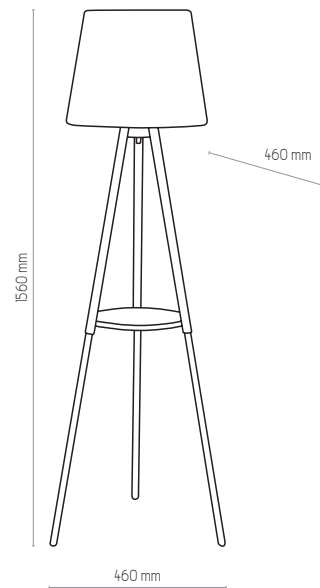

699 | VAIO GRAY | 1x E27, 25W LED | AB 8215