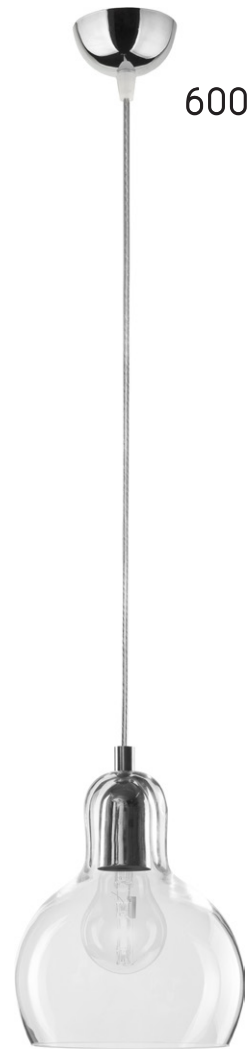

2076, 4292, 2765, 2064 | CUBUS | 1 x E27, max 60W

3174, 3161, 2764, 2742 | CUBUS | 1 x E27, max 60W

 szkło, metal / glass, metal / стекло, металл / Glas, Metall / verre, métal

CUBUS

MANGO

600 | MANGO | 1x E27, max 60W | KL 7032