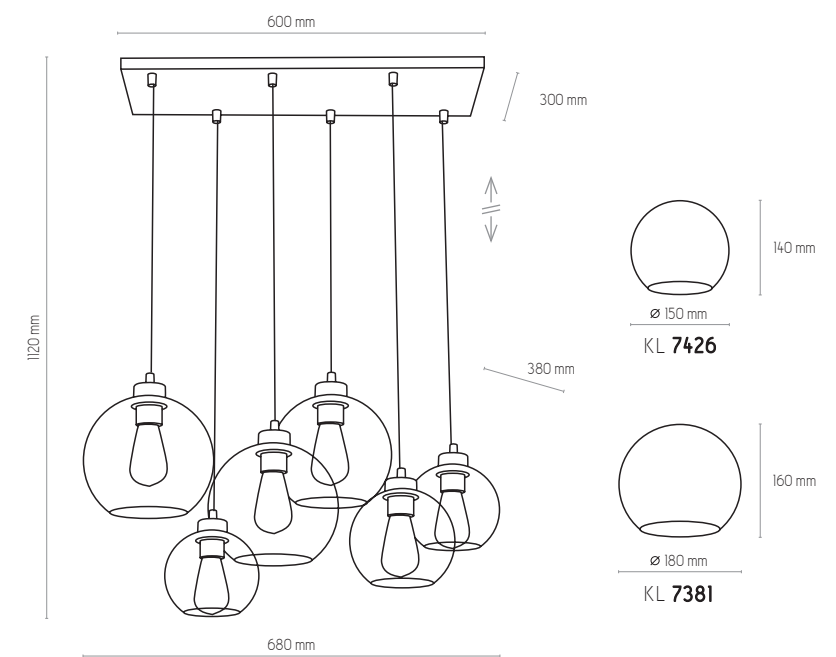

2833 | CUBUS GRAPHITE | 6 x E27, max 60W

szkło, metal / glass, metal / стекло, металл / Glas, Metall / verre, métal

CUBUS GRAPHITE