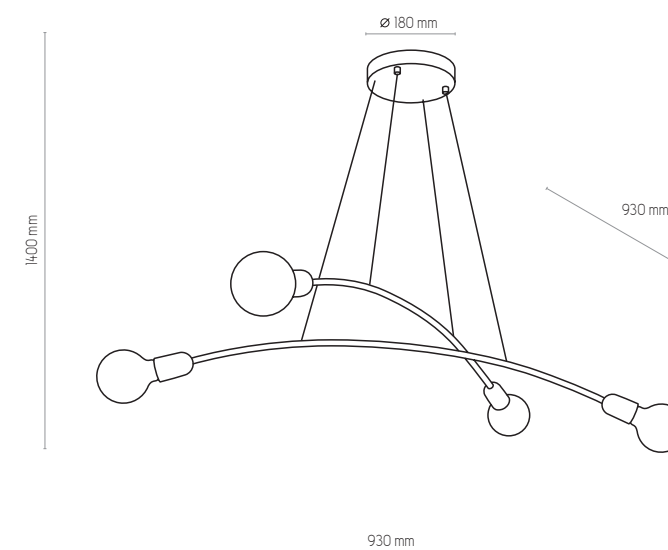

2721

- 2721 | HELIX BLACK | 2 x E27, max 60W
- 6146 | HELIX WHITE | 2 x E27, max 60W