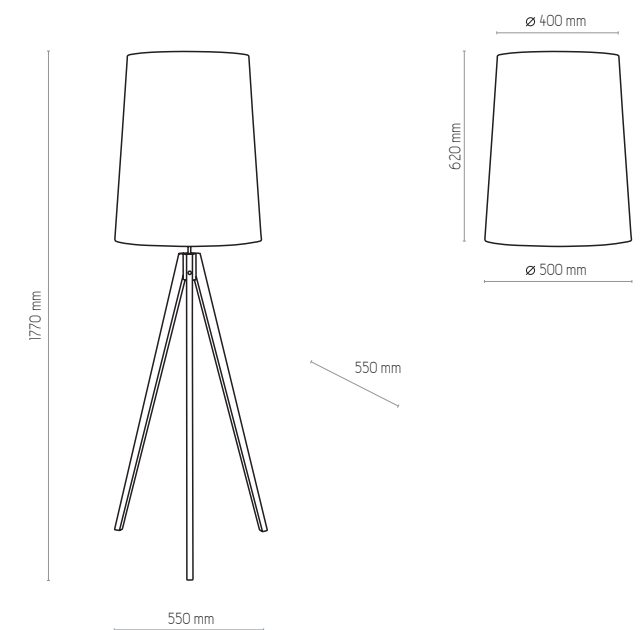

UMBRELLA

WALZ

5046

5047

NATURAL WOOD - DETAL

5046 | WALZ | 1x E27, 25W LED | AB 8944

5047 | WALZ | 1x E27, 25W LED | AB 8912

abażur, drewno, metal / shade, wood, metal / абажур, дерево, металл / Lampenschirm, Holz, Metall / abat-jour, bois, metal