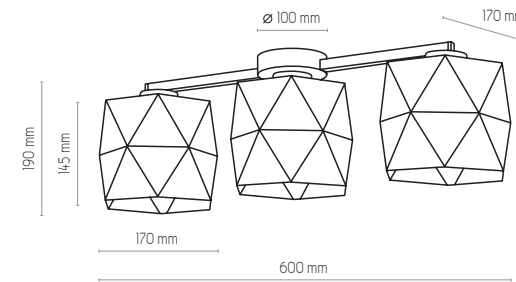

SIRO BLACK

1042

1041

1040

3052

1043

1040 | SIRO BLACK | 1x E27, 15W LED | AB 9948

1042 | SIRO BLACK | 3x E27, 15W LED | AB 9927