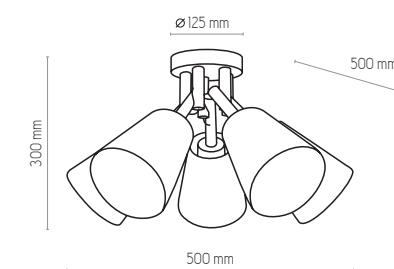

659 | VAIO GRAY | 5 x E27, 15W LED | AB 8163