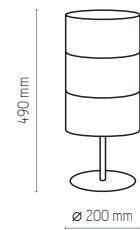

3224

3224 | TAGO WHITE | 4 x E27, 15W LED | AB 9076

abažur, metal / shade, metal / абажур, металл / Lampenschirm, Metall / abat-jour, metal

TAGO WHITE

BOGART BLACK

5058

5058 | BOGART BLACK | 1x E27, 15W LED | AB 9035