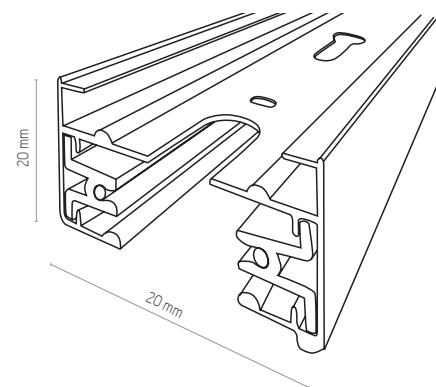

PRZEKRÓJ LISTWY PROWADZĄCEJ