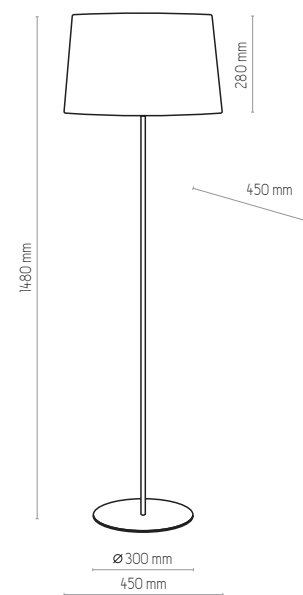

abažur, metal / shade, metal / абажур, металл / Lampenschirm, Metall / abat-jour, metal

MAJA WHITE

MAJA GRAY

1881

1881 | MAJA GRAY | 1x E27, 25W LED | AB 8409

2918

2918 | MAJA GRAY | 1x E27, 25W LED | AB 8410