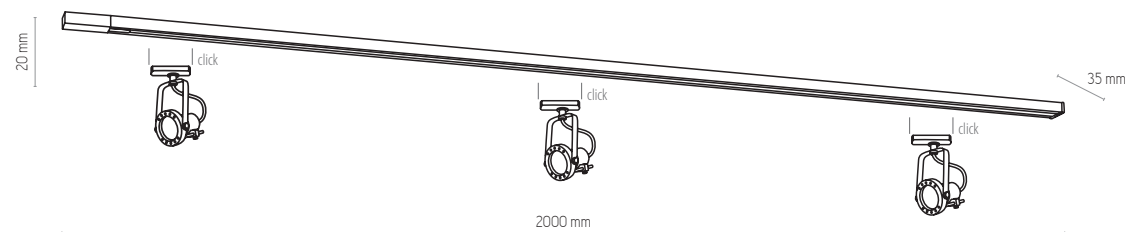

4275

4273, 4274, 4481, 4275 | TRACER | 1x GX53, 15W LED

metal, tworzywo / metal, plastics / металл, пластмасса / Metall, Kunststoff / metal, matériel

TRACER

TRACER CONNECTORS

- 4044 | TRACER LISTWA PROWADNICA WHITE
- 4045 | TRACER LISTWA PROWADNICA WHITE