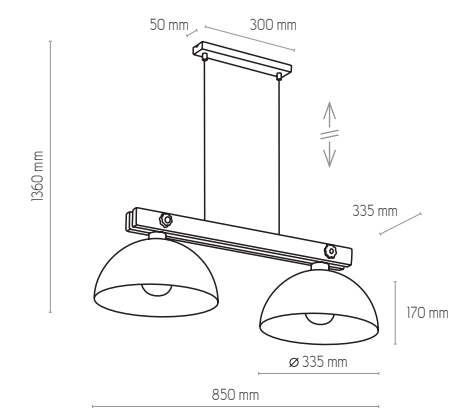

3024 | RETRO | 1 x E27, max 60W

1901 | RETRO | 1 x E27, max 60W

3023 | RETRO | 1 x E27, max 60W

metal / metal / металл / Metall / metal

RETRO

OSLO

NATURAL WOOD - DETAL

1706 | OSLO | 2 x E27, max 60W | KL 7361