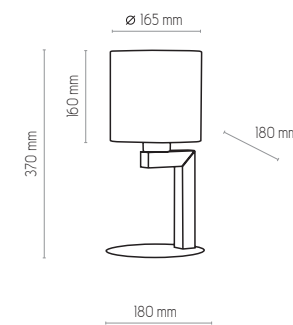

TROY WHITE

3372 | TROY WHITE | 1 x E27, 15W LED | AB 9169

abażur, drewno, metal / shade, wood, metal / абажур, дерево, металл / Lampenschirm, Holz, Metall / abat-jour, bois, metal

TROY WHITE