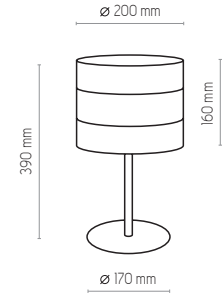

TAGO WHITE

TAGO WHITE

3221

3223

5056

3221 | TAGO WHITE | 1 x E27, 15W LED | AB 9076

5056 | TAGO WHITE | 1 x E27, 15W LED | AB 9076

3223 | TAGO WHITE | 2 x E27, 15W LED | AB 9076