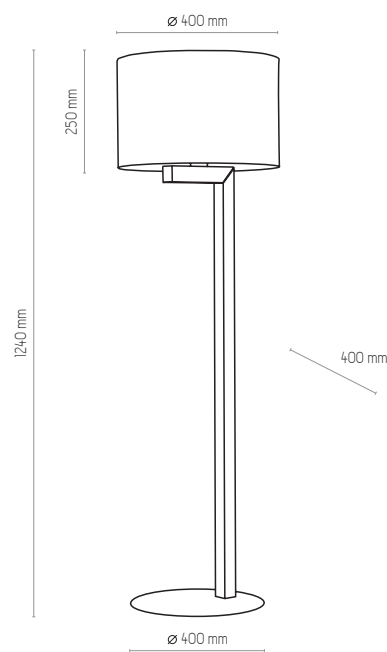

3373 | TROY WHITE | 2 x E27, 25W LED | AB 9168

abażur, drewno, metal / shade, wood, metal / абажур, дерево, металл / Lampenschirm, Holz, Metall / abat-jour, bois, metal

TROY WHITE

TROY GRAY

5032

5032 | TROY GRAY | 1x E27, 25W LED | AB 9921