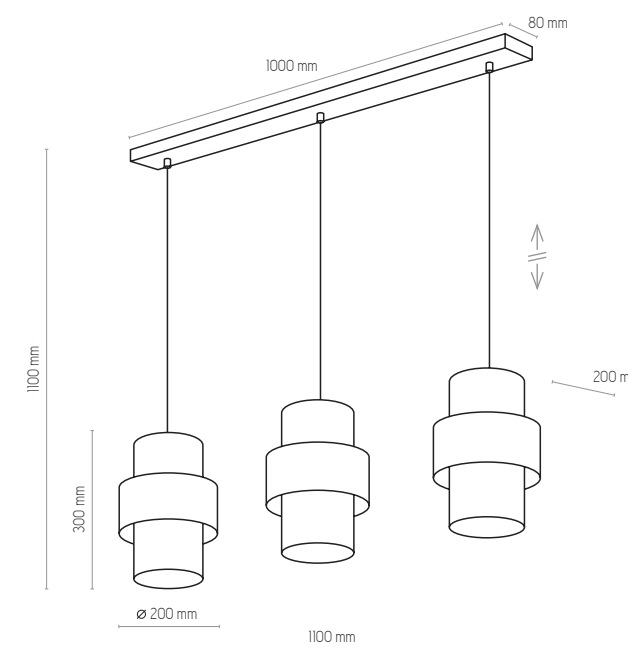

IVO

CALISTO

4376

4376 | CALISTO | 1x E27, 25W LED | AB 9082

4378

4378 | CALISTO | 3x E27, 15W LED | AB 9083

4377

4377 | CALISTO | 1x E27, 15W LED | AB 9083