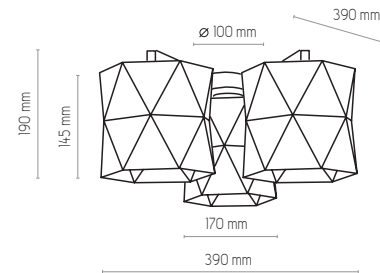

SIRO BLACK

SIRO WHITE

3248

3247

3246

5168

3249

3246 | SIRO WHITE | 1x E27, 15W LED | AB 9084