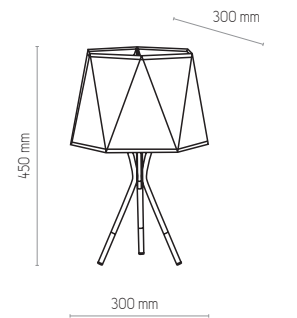

3129 | IVO | 1x E27, 25W LED | AB 9953

5157 | IVO | 1x E27, 25W LED | AB 9087

abažur, metal / shade, metal / абажур, металл / Lampenschirm, Metall / abat-jour, metal

IVO