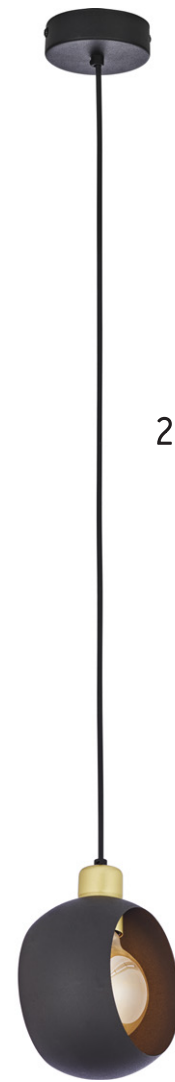

2753 | CYKLOP BLACK | 3 x E27, max 60W

2751

2751 | CYKLOP BLACK | 1 x E27, max 60W

2756

2756 | CYKLOP BLACK | 6 x E27, max 60W

2750

2750 | CYKLOP BLACK | 1 x E27, max 60W

metal / metal / металл / Metall / métal