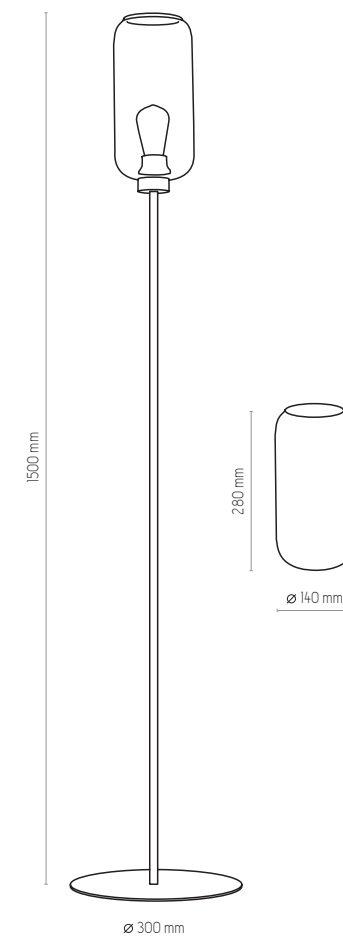

3185 | MARCO | 3 x E27, max 60W

abažur, metal / shade, metal / абажур, металл / Lampenschirm, Metall / abat-jour, metal

MARCO

MARCO

2078

2078 | MARCO | 3 x E27, max 60W | KL 7409

5052

5052 | MARCO | 1 x E27, max 60W | KL 7409