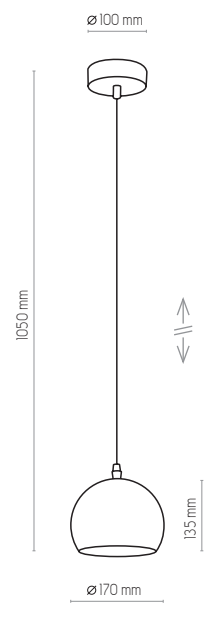

2080 | YODA BLACK ORBIT | 1 x E27, max 60W

metal / metal / металл / Metall / metal

YODA BLACK ORBIT