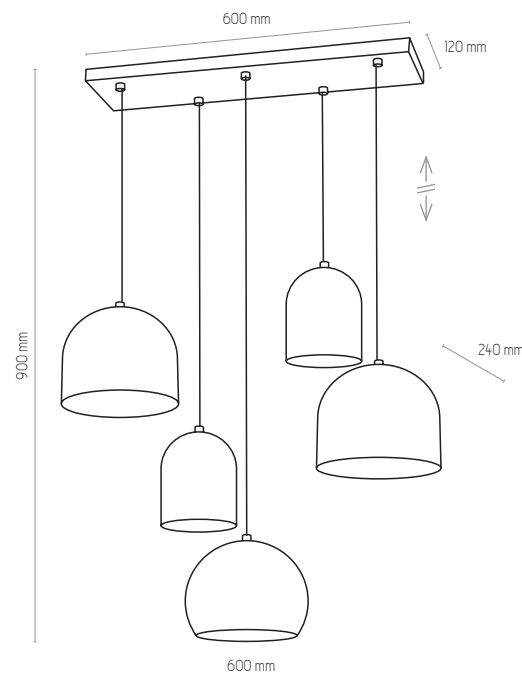

2829 | TEMPRE | 5 x E27, 15W LED