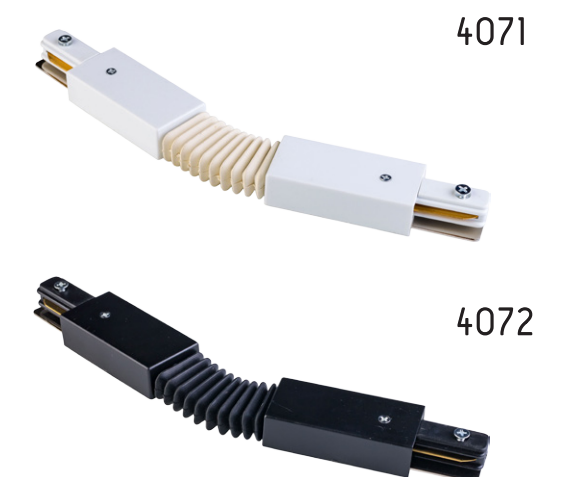

- 4140 | TRACER LISTWA PROWADNICA WHITE
- 4143 | TRACER LISTWA PROWADNICA WHITE

PRZEKRÓJ LISTWY PROWADZĄCEJ

4069, 4070 | TRACER CONECTORS

4067, 4068 | TRACER CONECTORS

4071, 4072 | TRACER CONECTORS

metal, tworzywo / metal, plastics / металл, пластмасса / Metall, Kunststoff / metal, matériel