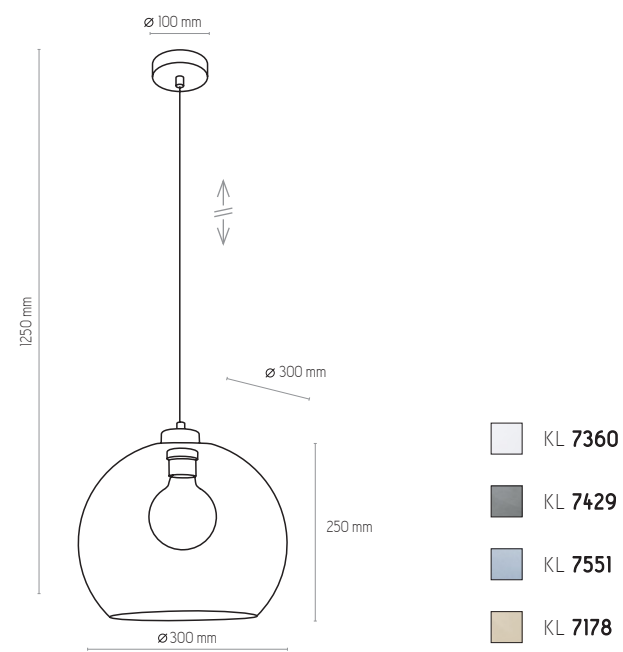

3344 | BOULETTE | 1x E27, max 60W | KL 7773

3343 | BOULETTE | 1x E27, max 60W | KL 7772

3342 | BOULETTE | 1x E27, max 60W | KL 7771

szkło, metal / glass, metal / стекло, металл / Glas, Metall

BOULETTE

CUBUS