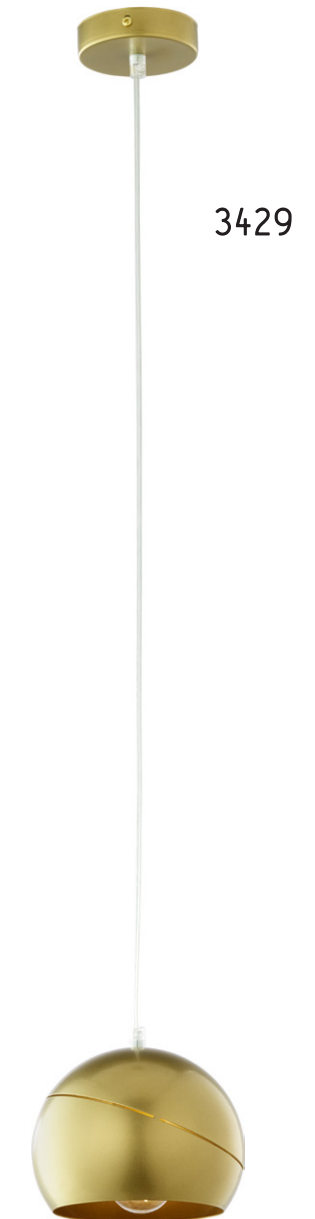

3449

3449 | YODA GOLD ORBIT | 3 x E27, max 60W

3448

3448 | YODA GOLD ORBIT | 3 x E27, max 60W

3434

3434 | YODA GOLD ORBIT | 1 x E27, max 60W

3429

3429 | YODA GOLD ORBIT | 1 x E27, max 60W

metal / metal / металл / Metall / metal

YODA GOLD ORBIT

RETRO

1903

1903 | RETRO | 1 x E27, max 60W

1900

1902

1904