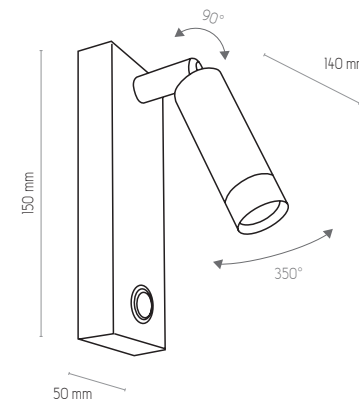

4485, 4484, 4268, 1302 | ENZO | 1x COB 3W LED 230V, 4000K, 270lm

metal / metal / металл / Metall / métal

ENZO