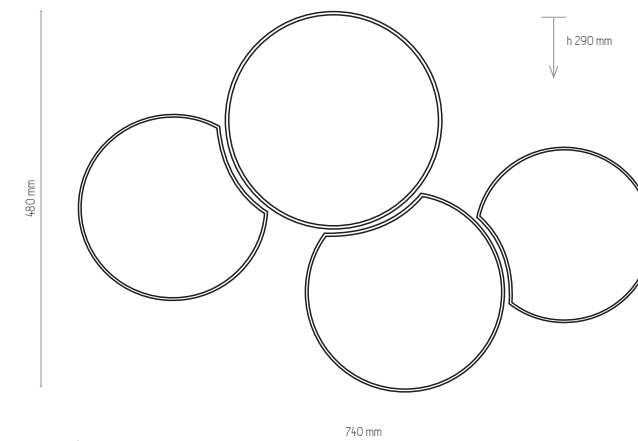

WIRE COLOUR

MONA KIDS

3274

3276

3275

3277

3274 | MONA KIDS | 2 x E27, 15W LED | AB 9211

3275 | MONA KIDS | 3 x E27, 15W LED | AB 9212