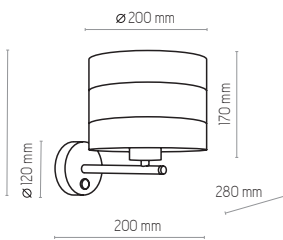

TAGO WHITE

TAGO WHITE

3221

3223

5056

3221 | TAGO WHITE | 1 x E27, 15W LED | AB 9076

5056 | TAGO WHITE | 1 x E27, 15W LED | AB 9076

3223 | TAGO WHITE | 2 x E27, 15W LED | AB 9076