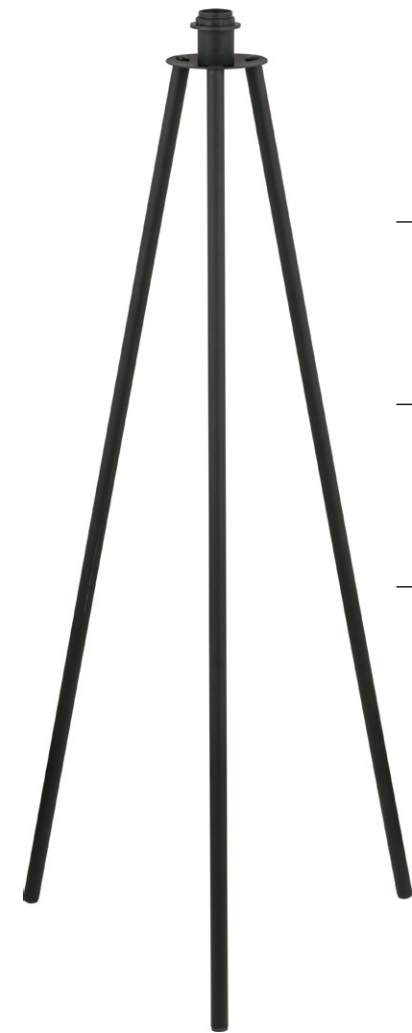

WINSTON

1. 5103
   - 5105
   - 5107
2. 1x E27, 25W LED

1. 5104
   - 5106
   - 5108
2. 1x E27, 25W LED