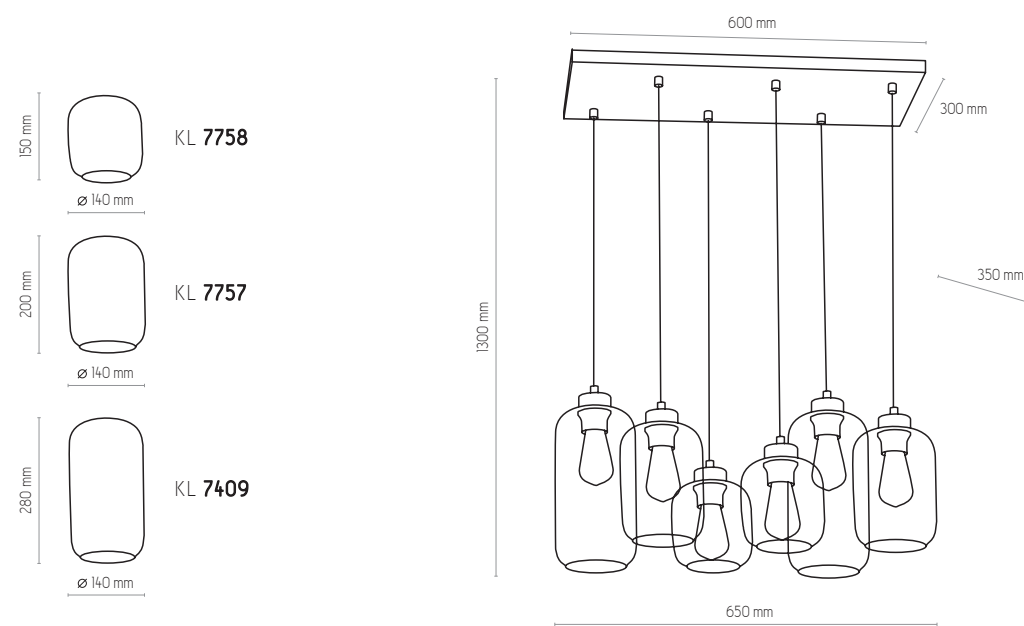

szkło, metal / glass, metal / стекло, металл / Glas, Metall

MARCO SILVER

MARCO

MARCO

MARCO

1027

1027 | MARCO | 6 x E27, max 60W

3185