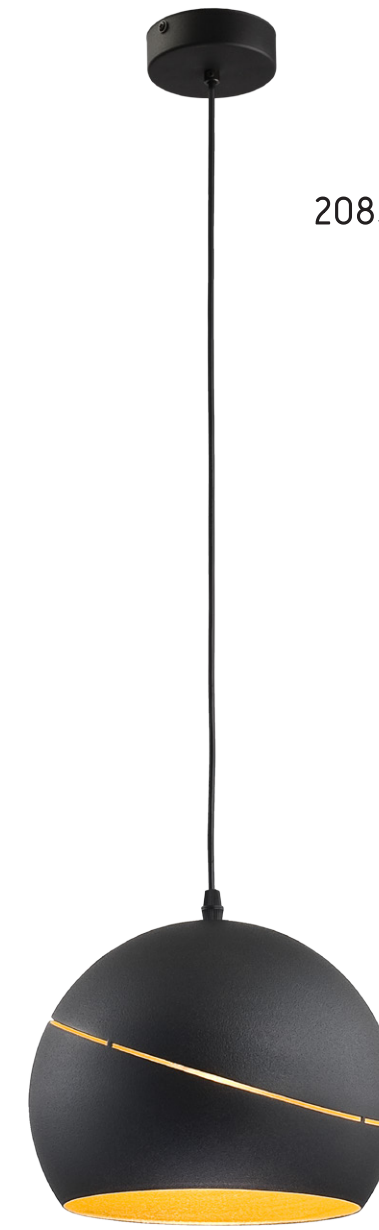

YODA BLACK ORBIT

2082

2085

metal / metal / металл / Metall / metal

YODA BLACK ORBIT