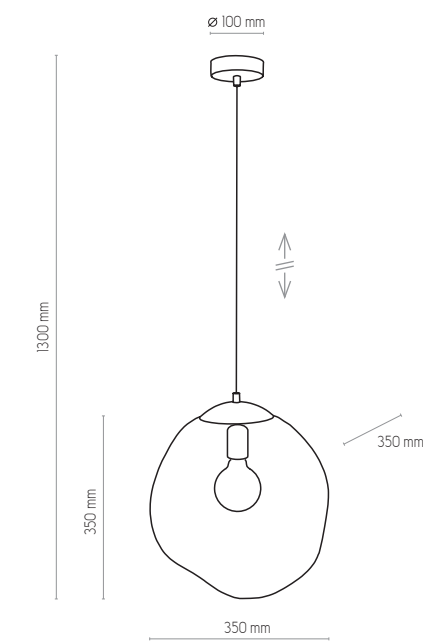

2077

2077 | MARCO | 1 x E27, max 60W | KL 7409

szkło, metal / glass, metal / стекло, металл / Glas, Metall / verre, métal

MARCO

SOL

4261

4262

4264