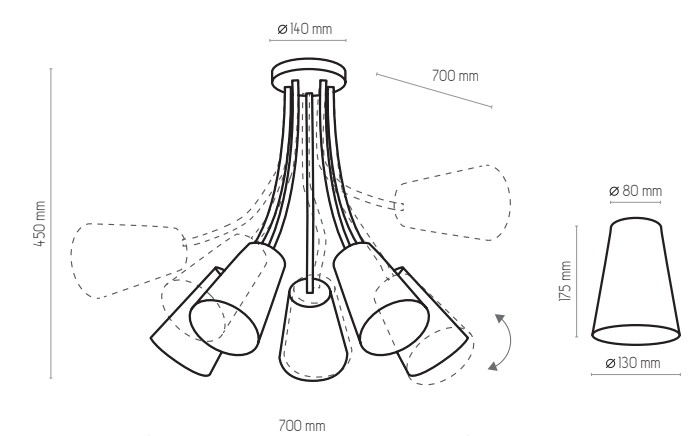

2107 | WIRE COLOUR | 5x E27, 15W LED | AB 8700

abażur, tworzywo, metal / shade, plastics, metal / абажур, пластмасса, металл / Lampenschirm, Kunststoff, Metall / abat-jour, matériel, metal

WIRE COLOUR