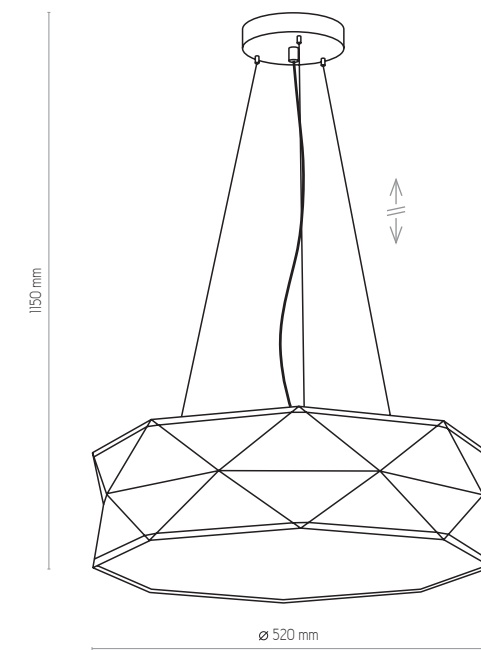

3315 | KANTOOR | 1 x E27, 15W LED | AB 9129

3317 | KANTOOR | 1 x E27, 15W LED | AB 9131

3316 | KANTOOR | 1 x E27, 15W LED | AB 9130

3269 | KANTOOR | 1 x E27, 15W LED | AB 9232

3279 | KANTOOR | 1 x E27, 15W LED | AB 9233

1565 | KANTOOR | 4 x E27, 15W LED | AB 8676

1566 | KANTOOR | 4 x E27, 15W LED | AB 8677

1567 | KANTOOR | 4 x E27, 15W LED | AB 8678

1078 | KANTOOR | 4 x E27, 15W LED | AB 9228

1079 | KANTOOR | 4 x E27, 15W LED | AB 9229

4225 | KANTOOR | 6 x E27, 15W LED | AB 8971

4223 | KANTOOR | 6 x E27, 15W LED | AB 9918

4227 | KANTOOR | 6 x E27, 15W LED | AB 8973

1081 | KANTOOR | 6 x, 15W LED | AB 9230

1082 | KANTOOR | 6 x E27, 15W LED | AB 9231

3311 | KANTOOR | 4 x E27, 15W LED | AB 9122

3313 | KANTOOR | 4 x E27, 15W LED | AB 9127

3312 | KANTOOR | 4 x E27, 15W LED | AB 9123

1078 | KANTOOR | 4 x E27, 15W LED | AB 9228

1079 | KANTOOR | 4 x E27, 15W LED | AB 9229