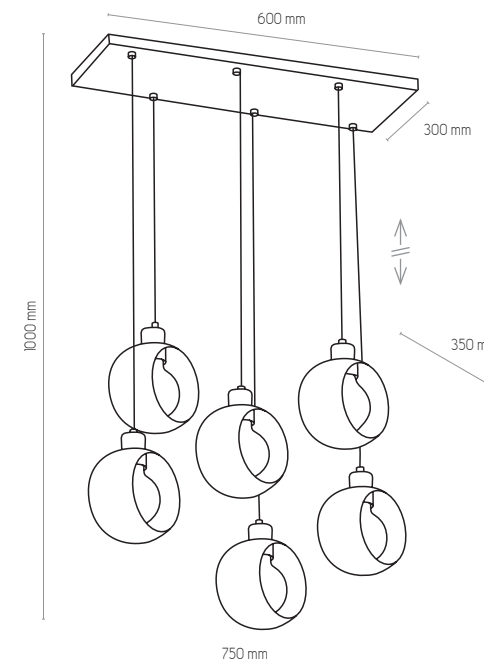

CYKLOP BLACK

CYKLOP WHITE

2743

2743 | CYKLOP WHITE | 3 x E27, max 60W

2741

2741 | CYKLOP WHITE | 1 x E27, max 60W

2746

2746 | CYKLOP WHITE | 6 x E27, max 60W