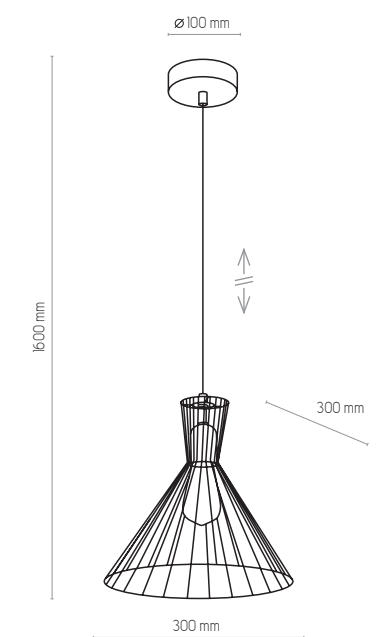

tworzywo, metal / plastics, metal / пластмасса, металл / Kunststoff, Metall / matériel, metal

GALAXY

SAHARA

3352

3352 | SAHARA | 3 x E27, max 60W

3351

3351 | SAHARA | 3 x E27, max 60W

3350