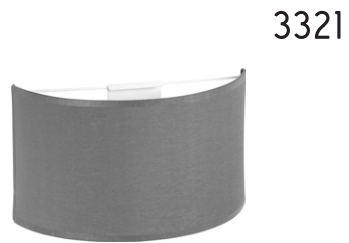

3321

- 3319 | RONDO | 1 x E27, 15W LED | AB 9133
- 3321 | RONDO | 1 x E27, 15W LED | AB 9135
- 3320 | RONDO | 1 x E27, 15W LED | AB 9134