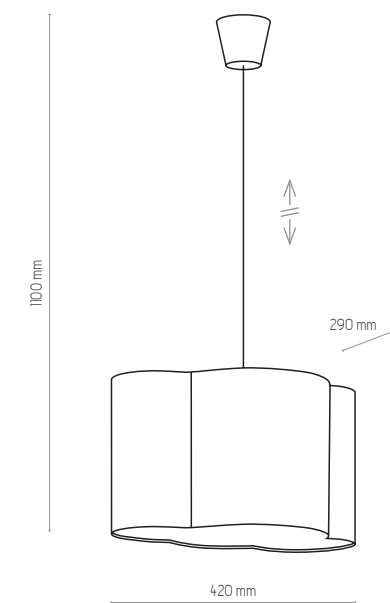

3502, 3503 | DEKSTER | 1x 36W, 4000K, 2860lm, IP44

metal, tworzywo / metal, plastics / металл, пластмасса / Metall, Kunststoff / metal, matériel

DEKSTER, EYE

CLOUD

3360

3361

3362

3360 | CLOUD | 1x E27, 25W LED | AB 9159