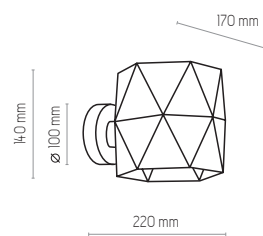

SIRO BLACK

SIRO WHITE

3248

3247

3246

5168

3249

3246 | SIRO WHITE | 1x E27, 15W LED | AB 9084