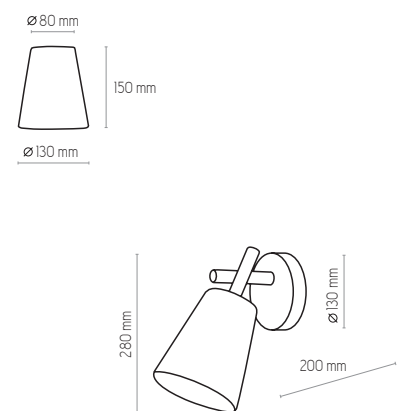

666

665 | VAIO WHITE | 3 x E27, 15W LED | AB 8162

666 | VAIO WHITE | 5 x E27, 15W LED | AB 8162

818

818 | VAIO WHITE | 1x E27, 15W LED | AB 8162

abażur, drewno / shade, wood / абажур, дерево / lampenschirm, Holz / abat-jour, bois