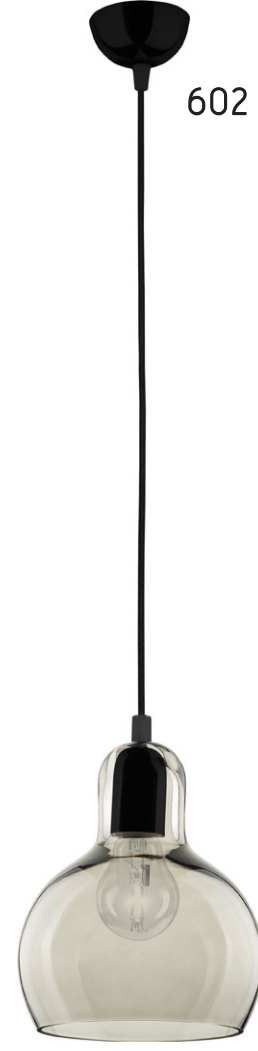

602 | MANGO | 1x E27, max 60W | KL 7034