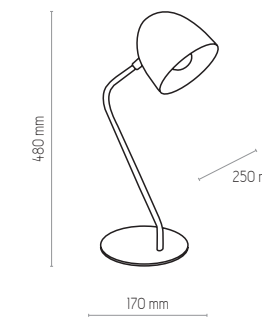

5036 | SOHO | 1x E27, 15W LED