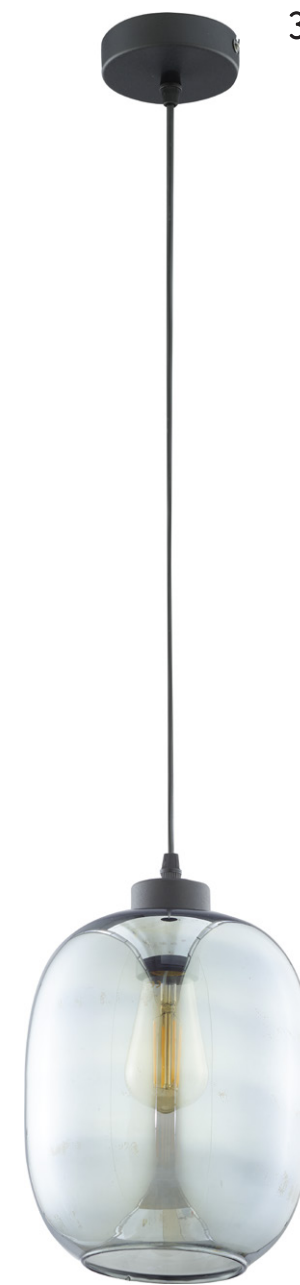

ELIO

ELIO

3184

- KL 7755
- KL 7754
- KL 7756

3184 | ELIO | 3 x E27, max 60W

3181

3182

3183