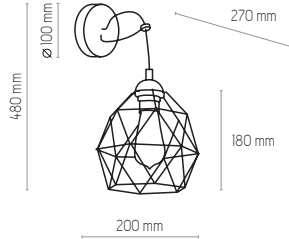

1641 | GALAXY |
1 x E27, max 60W | DM 15

 tworzywo, metal / plastics, metal / пластмасса, металл / Kunststoff, Metall / matériel, metal

GALAXY

GALAXY

3061

1649

1646

1735