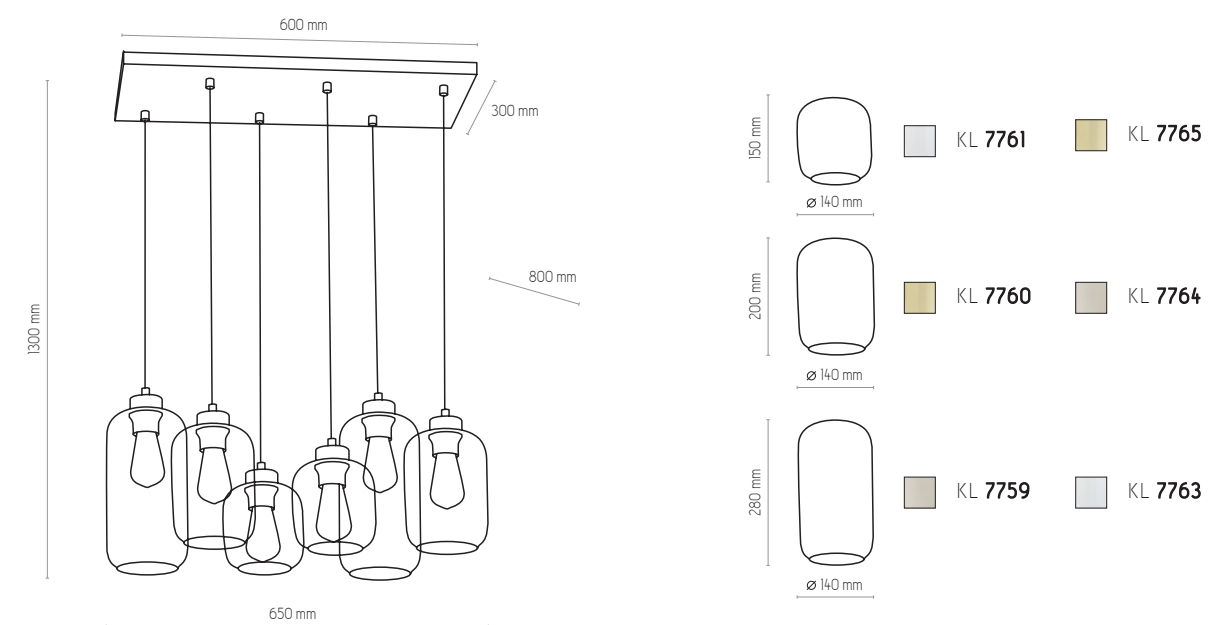

MARCO BROWN

MARCO BROWN

MARCO BROWN

3175

3175 | MARCO BROWN | 3 x E27, max 60W

3176

3176 | MARCO BROWN | 6 x E27, max 60W

szkło, metal / glass, metal / стекло, металл / Glas, Metall