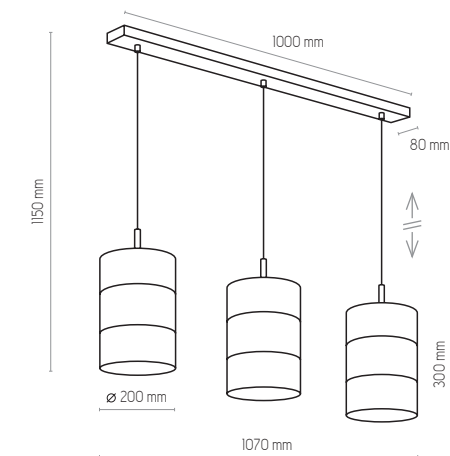

3215 | BOGART BLACK | 3x E27, 15W LED | AB 9035

abažur, metal / shade, metal / абажур, металл / Lampenschirm, Metall / abat-jour, metal

BOGART BLACK