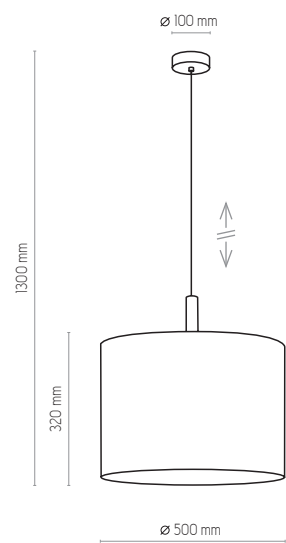

4107 | DEVA WHITE | 1x E27, 25W LED | AB 9945