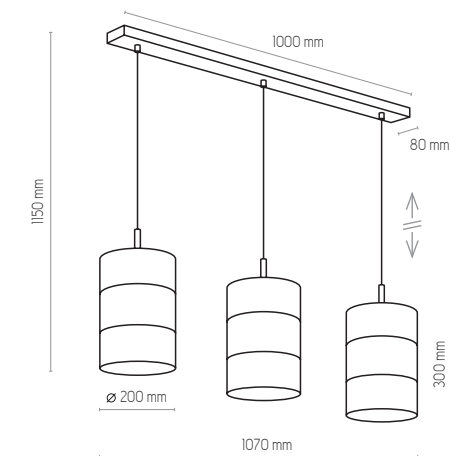

BOGART WHITE

5059

5059 | BOGART WHITE | 1x E27, 15W LED | AB 9038

3208

3208 | BOGART WHITE | 1x E27, 15W LED | AB 9038

3209

3209 | BOGART WHITE | 3 x E27, 15W LED | AB 9038

abažur, metal / shade, metal / абажур, металл / Lampenschirm, Metall / abat-jour, metal