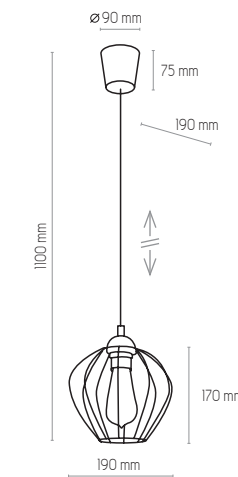

1640 | GALAXY |
1 x E27, max 60W | DM 14