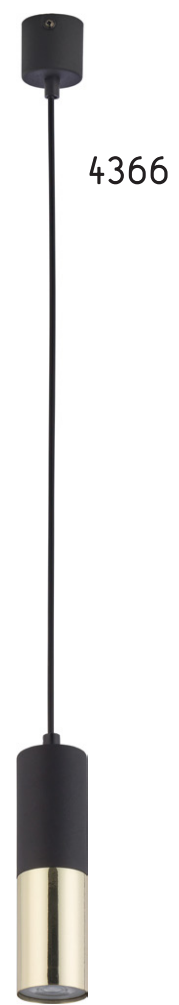

- AB 9244
- AB 9246
- AB 9242

- AB 9243
- AB 9245
- AB 9241

3379, 4404, 3376 | BILBAO | 4 x E27, 15W LED

3433, 4399, 3432 | BILBAO | 4 x E27, 15W LED

abažur, metal / shade, metal / абажур, металл / Lampenschirm, Metall / abat-jour, metal

BILBAO

ELIT
BLACK

4368

4368 | ELITE BLACK | 6 x GU10, 10W LED

metal / metal / металл / Metall / métal

ELIT BLACK

ELIT BLACK

4369

4369 | ELITE BLACK | 1x GU10, 10W LED

4366

4366 | ELITE BLACK | 1x GU10, 10W LED

4364

4364 | ELITE BLACK | 4 x GU10, 10W LED

4367

4367 | ELITE BLACK | 4 x GU10, 10W LED

metal / metal / металл / Metall / métal