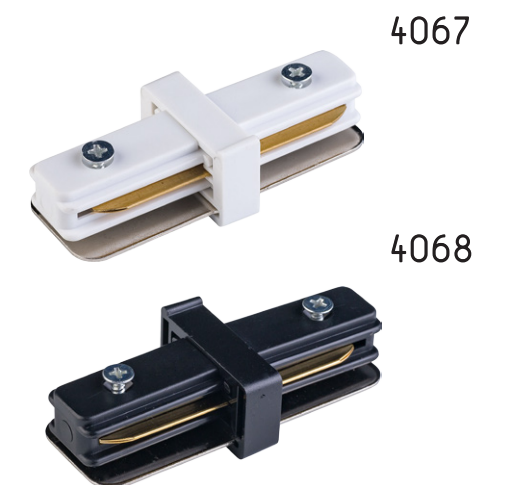

4067, 4068 | TRACER CONECTORS