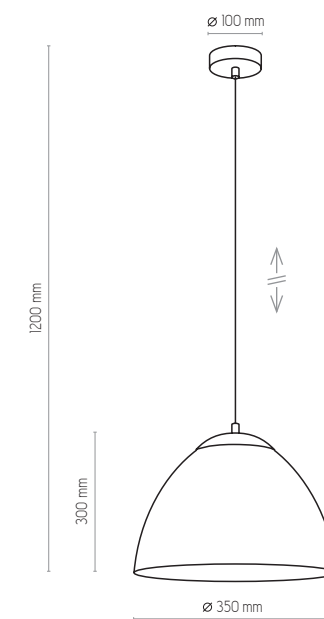

TEMPRE

FARO

3194

3193

3192

3245

3194 | FARO | 1x E27, max 60W

3193 | FARO | 1x E27, max 60W