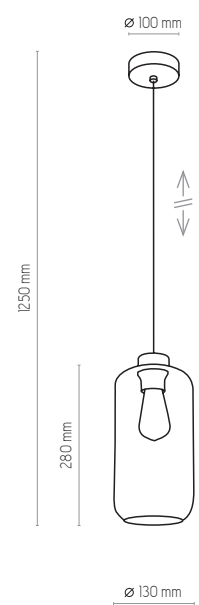

2077 | MARCO | 1 x E27, max 60W | KL 7409

szkło, metal / glass, metal / стекло, металл / Glas, Metall / verre, métal

MARCO