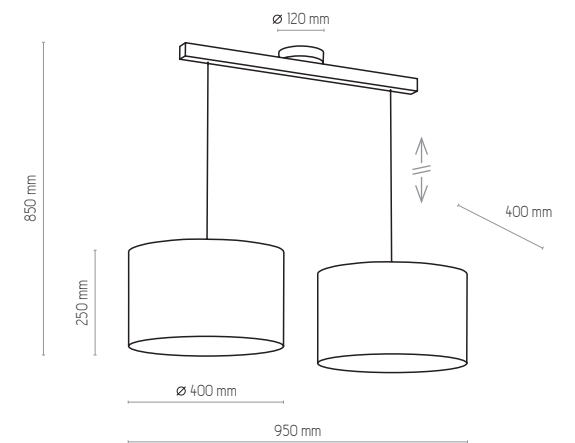

3373 | TROY WHITE | 2 x E27, 25W LED | AB 9168

abażur, drewno, metal / shade, wood, metal / абажур, дерево, металл / Lampenschirm, Holz, Metall / abat-jour, bois, metal

TROY WHITE