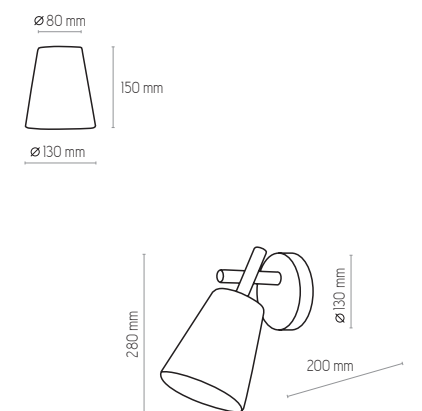

819 | VAIO GRAY | 1x E27, 15W LED | AB 8163

abażur, drewno / shade, wood / абажур, дерево / lampenschirm, Holz / abat-jour, bois

VAIO GRAY