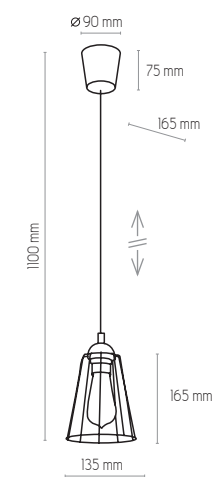

1641 | GALAXY |
1 x E27, max 60W | DM 15

 tworzywo, metal / plastics, metal / пластмасса, металл / Kunststoff, Metall / matériel, metal

GALAXY

GALAXY

3061

1649

1646

1735