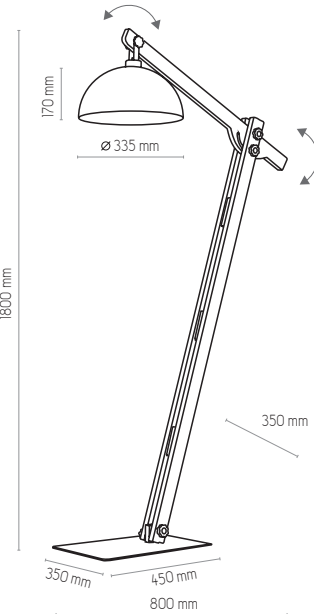

drewno, metal / wood, metal / дерево, металл / Holz, Metall / bois, metal

OSLO

OSLO

5021

5021 | OSLO | 1 x E27, max 60W | KL 7342

5023

5023 | OSLO | 1 x E27, max 60W | KL 7361

1759