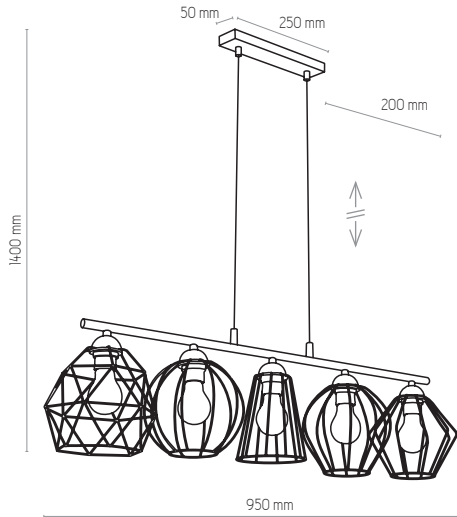

1641 | GALAXY |
1 x E27, max 60W | DM 15

 tworzywo, metal / plastics, metal / пластмасса, металл / Kunststoff, Metall / matériel, metal

GALAXY

GALAXY

3061

1649

1646

1735