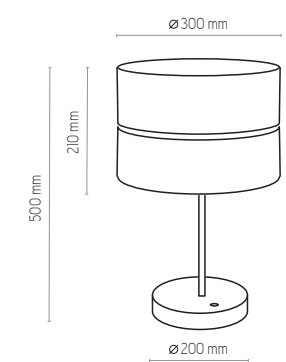

4346

4346 | HILTON | 1 x E27, 25W LED | AB 8999

abažur, metal / shade, metal / абажур, металл / Lampenschirm, Metall / abat-jour, metal

HILTON

HILTON

4344 | HILTON | 1x E27, 15W LED | AB 9919

2579 | HILTON | 1x E27, 15W LED
+ 1x COB 3W LED 230V, 4000K, 270lm | AB 9919