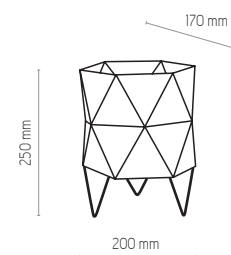

SIRO BLACK

SIRO WHITE

3248

3247

3246

5168

3249

3246 | SIRO WHITE | 1x E27, 15W LED | AB 9084