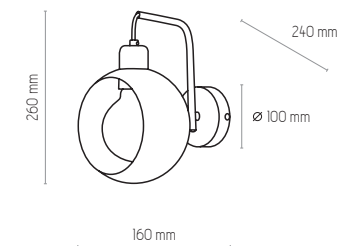

2753 | CYKLOP BLACK | 3 x E27, max 60W

2751

2751 | CYKLOP BLACK | 1 x E27, max 60W

2756

2756 | CYKLOP BLACK | 6 x E27, max 60W

2750

2750 | CYKLOP BLACK | 1 x E27, max 60W

metal / metal / металл / Metall / métal