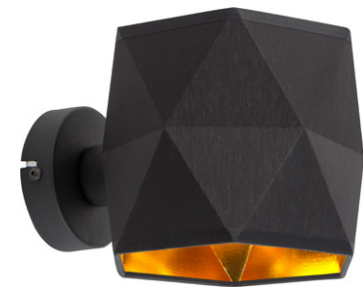

BILBAO

ELIT
BLACK

4368

4368 | ELITE BLACK | 6 x GU10, 10W LED

metal / metal / металл / Metall / métal

ELIT BLACK

ELIT BLACK

4369

ELIT BLACK

ELIT WHITE

4358 | ELITE WHITE | 6 x GU10, 10W LED

metal / metal / металл / Metall / métal

ELIT WHITE

ELIT WHITE

4359

4359 | ELITE WHITE | 1x GU10, 10W LED

4356

4356 | ELITE WHITE | 1x GU10, 10W LED

4354

4354 | ELITE WHITE | 4 x GU10, 10W LED

4357

4357 | ELITE WHITE | 4 x GU10, 10W LED

metal / metal / металл / Metall / métal

ELIT WHITE

SIRO BLACK

1042

1041

1040

3052

1043

1040 | SIRO BLACK | 1x E27, 15W LED | AB 9948

1042 | SIRO BLACK | 3x E27, 15W LED | AB 9927