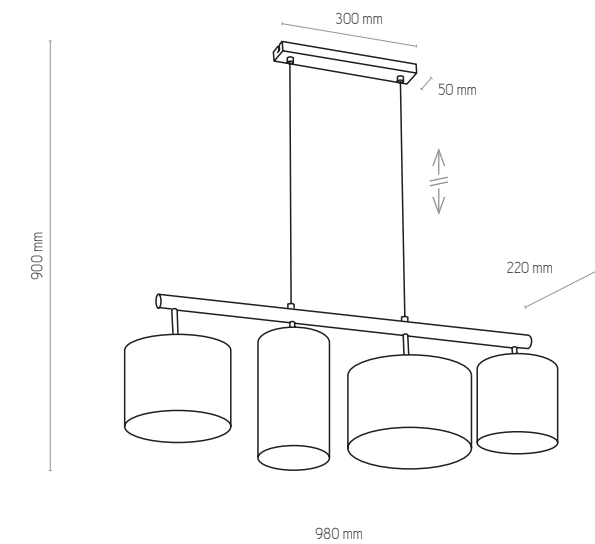

DEVA GRAPHITE

DEVA WHITE

NATURAL WOOD - DETAL

4106

4106 | DEVA WHITE | 4 x E27, 15W LED | AB 8933

abažur, drewno, metal / shade, wood, metal / абажур, дерево, металл / Lampenschirm, Holz, Metall / abat-jour, bois, metal