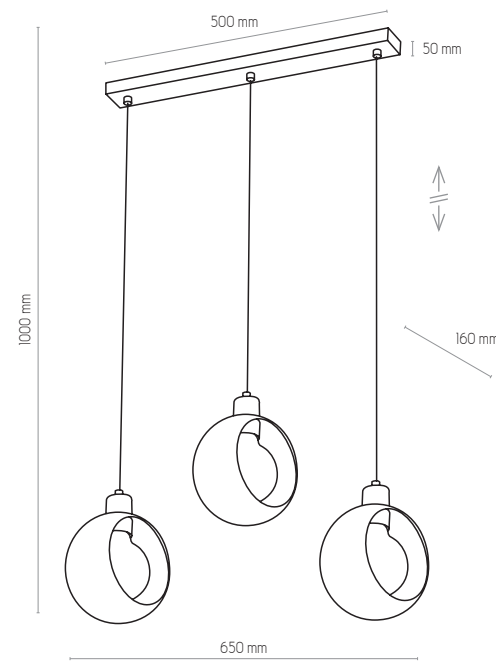

4148

4148 | HYDRIA | 1 x E27, max 60W

metal / metal / металл / Metall / métal

HYDRIA

CYKLOP BLACK

CYKLOP BLACK

CYKLOP BLACK

2753