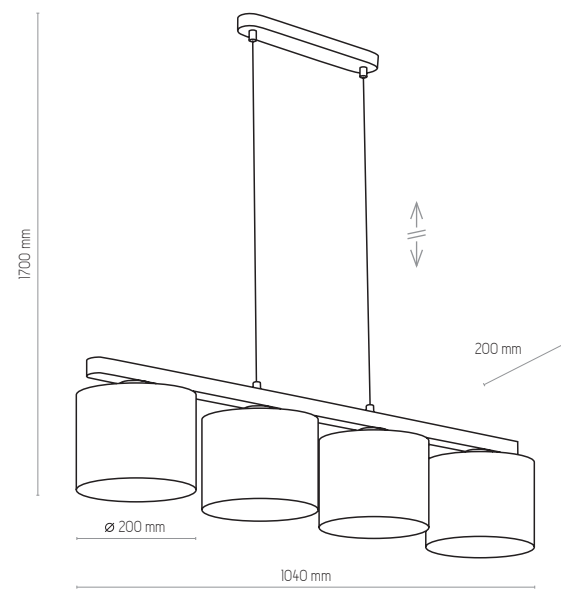

3271 | TROY GRAY | 4 x E27, 15W LED | AB 8985