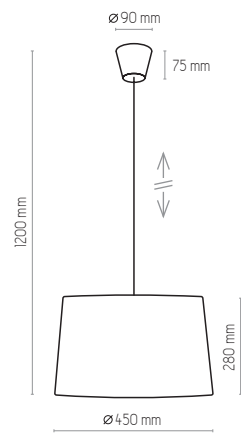

1885 | MAJA BLACK | 1x E27, 25W LED | AB 8403