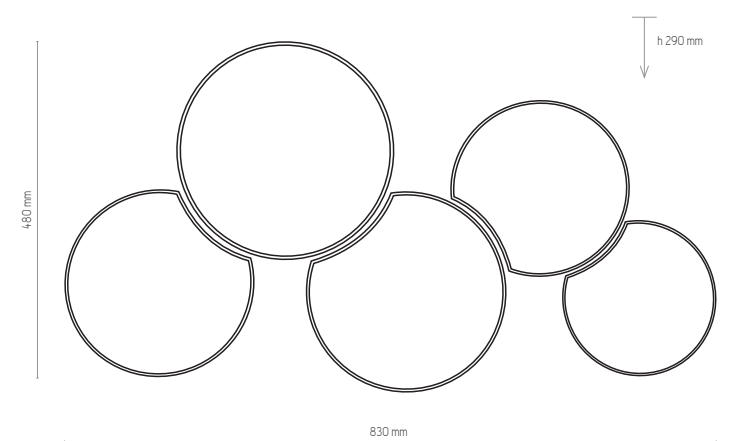

3277 | MONA KIDS | 5 x E27, 15W LED | AB 9214

abažur, metal / shade, metal / абажур, металл / Lampenschirm, Metall / abatjour, metal

MONA KIDS