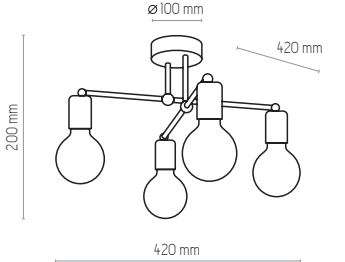

1902 | RETRO | 2 x E27, max 60W

1904 | RETRO | 4 x E27, max 60W

metal / metal / металл / Metall / metal

RETRO

RETRO

3024

1901

3023