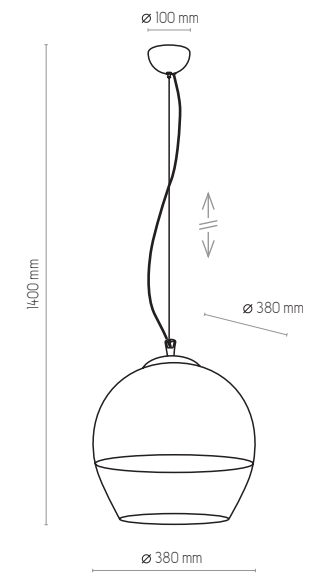

3180

- KL 7750
- KL 7752
- KL 7753
- KL 7751

3180, 3181, 3182, 3183 | ELIO | 1 x E27, max 60W

szkło, metal / glass, metal / стекло, металл / Glas, Metall

BOULETTE

3344

3343

3342