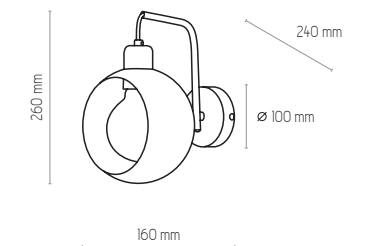

2740 | CYKLOP WHITE | 1 x E27, max 60W

metal / metal / металл / Metall / métal

CYKLOP WHITE