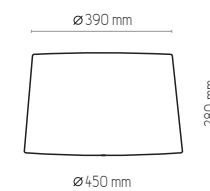

abażur, drewno / shade, wood / абажур, дерево / lampenschirm, Holz / abat-jour, bois

TREVISO

5075

5076

5077

5075 | HANG | 1x E27, 25W LED | AB 8406

5076 | HANG | 1x E27, 25W LED | AB 8409

5077 | HANG | 1x E27, 25W LED | AB 8403