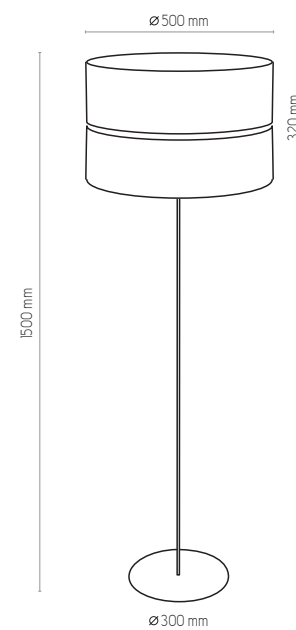

4346

4346 | HILTON | 1 x E27, 25W LED | AB 8999

abažur, metal / shade, metal / абажур, металл / Lampenschirm, Metall / abat-jour, metal

HILTON

HILTON

4344 | HILTON | 1x E27, 15W LED | AB 9919

2579 | HILTON | 1x E27, 15W LED
+ 1x COB 3W LED 230V, 4000K, 270lm | AB 9919