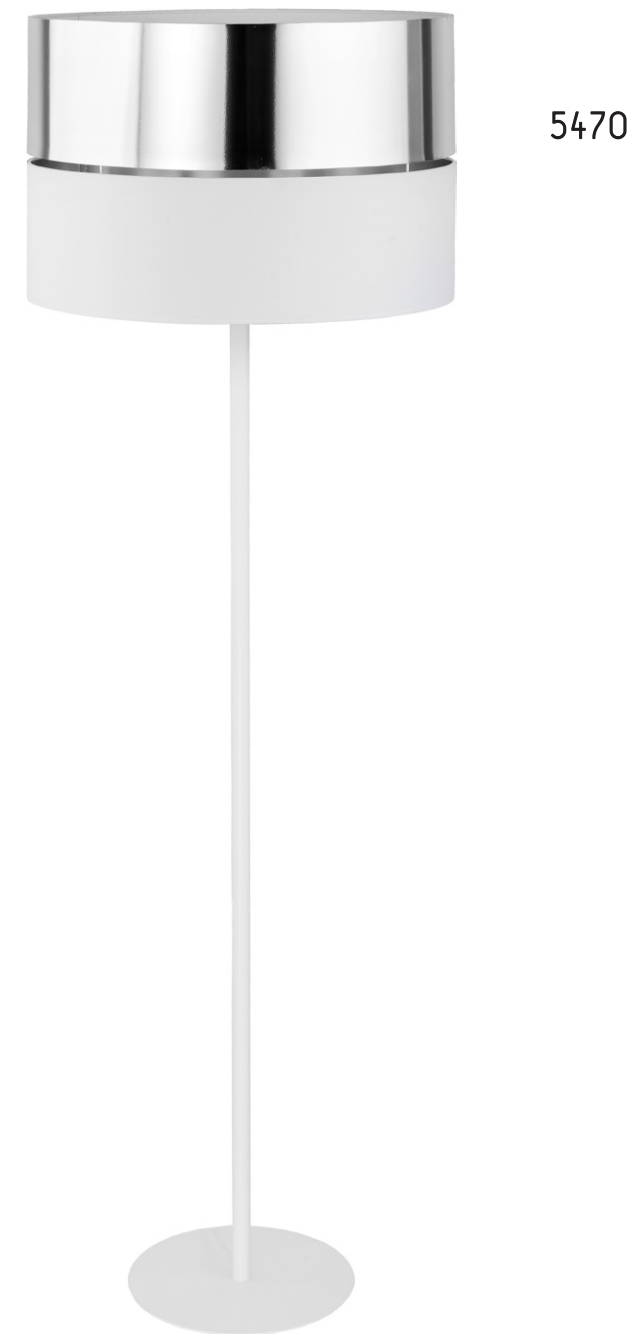

abažur, metal / shade, metal / абажур, металл / Lampenschirm, Metall / abat-jour, metal

HILTON SILVER

HILTON SILVER

4175 | HILTON SILVER | 1x E27, 15W LED | AB 9930

4176 | HILTON SILVER | 1x E27, 15W LED
+ 1x COB 3W LED 230V, 4000K, 270lm | AB 9930

5470 | HILTON SILVER | 1x E27, 25W LED | AB 9932

5472 | HILTON SILVER | 1x E27, 25W LED | AB 9931

abažur, metal / shade, metal / абажур, металл / Lampenschirm, Metall / abat-jour, metal

HILTON SILVER

IVO

3110