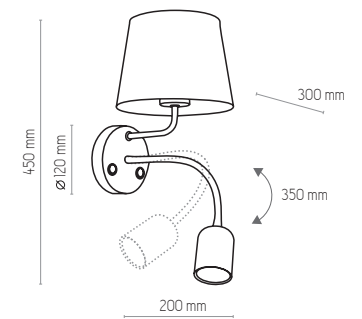

MAJA WHITE

1883

1883 | MAJA WHITE | 1x E27, 25W LED | AB 8406

2919

2919 | MAJA WHITE | 1x E27, 25W LED | AB 8407

1882

2535

2935

2935 | MAJA WHITE | 1x E27, 15W LED | AB 8405

1882 | MAJA WHITE | 1x E27, 15W LED | AB 8405

2535 | MAJA WHITE | 1x E27, 15W LED + GU10, 10W LED | AB 8405

abažur, metal / shade, metal / абажур, металл / Lampenschirm, Metall / abat-jour, metal

MAJA WHITE