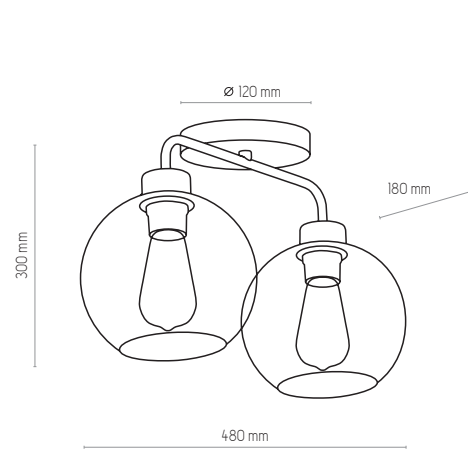

4019

4021 | BARI | 2 x E27, max 60W | KL 7381

4020 | BARI | 3 x E27, max 60W | KL 7381

2835 | BARI | 4 x E27, max 60W | KL 7381

4019 | BARI | 1 x E27, max 60W | KL 7381

szkło, metal / glass, metal / стекло, металл / Glas, Metall / verre, métal