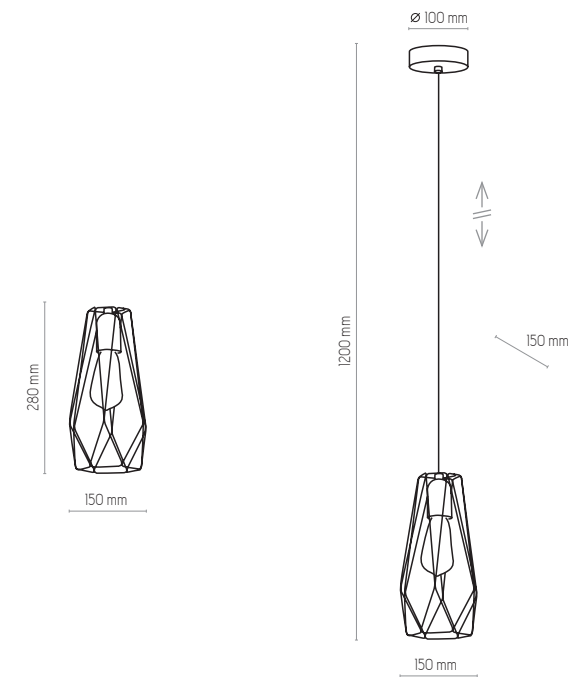

2696 | LUGO GOLD | 1 x E27, max 60W | DM 52

metal / metal / металл / Metall / métal

LUGO GOLD