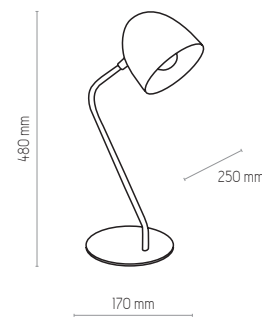

5193 | SOHO WHITE | 1x E27, 15W LED