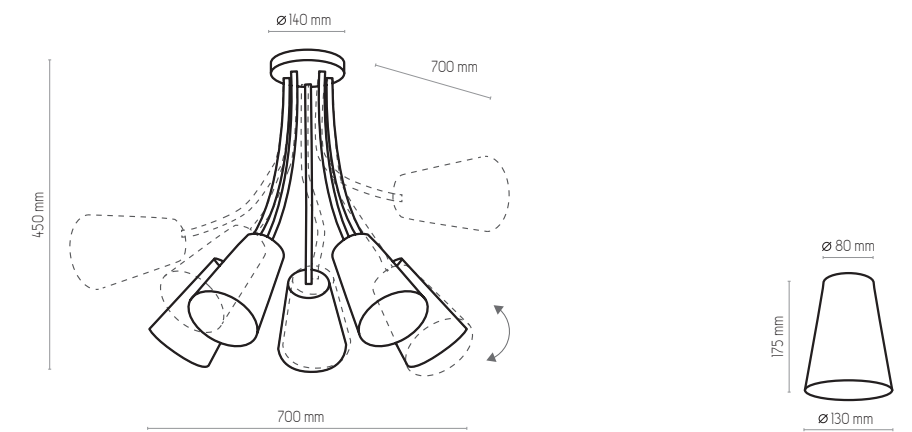

WIRE GOLD

WIRE GOLD

827

827 | WIRE GOLD | 3 x E27, 15W LED | AB 9125

828

828 | WIRE GOLD | 5 x E27, 15W LED | AB 9125

abażur, tworzywo, metal / shade, plastics, metal / абажур, пластмасса, металл /
Lampenschirm, Kunststoff, Metall / abat-jour, matériel, metal