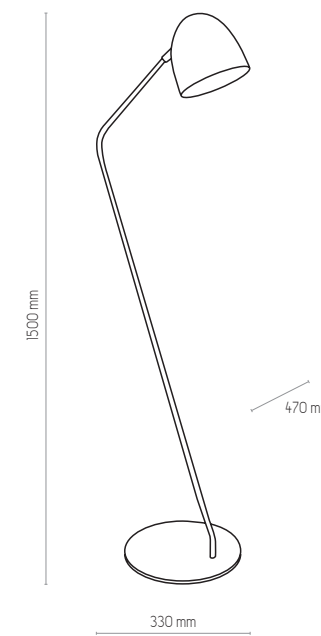

5037 | SOHO | 1x E27, 15W LED