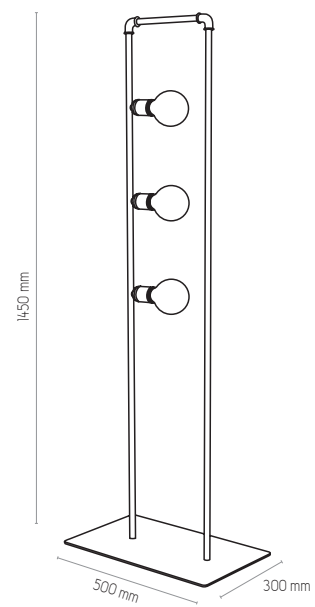

2719 | HELIX GOLD | 2 x E27, max 60W

metal / metal / металл / Metall / métal

HELIX

HYDRIA

5205

5205 | HYDRIA | 3 x E27, max 60W

4146

4146 | HYDRIA | 3 x E27, max 60W