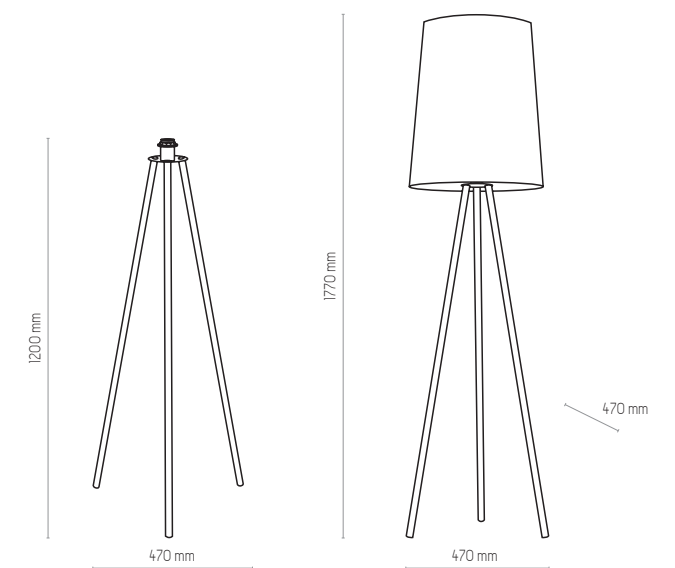

abažur, metal / shade, metal / абажур, металл / Lampenshirm, Metall

WINSTON