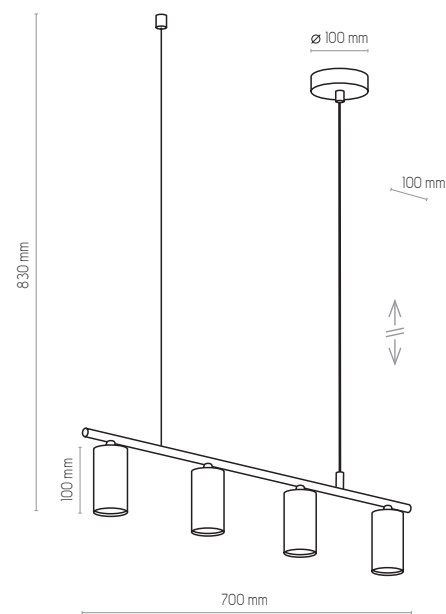

metal / metal / металл / Metall / métal

LOGAN BLACK

LOGAN WHITE

4421

4421 | LOGAN WHITE | 1x GU10, 10W LED

4422

4422 | LOGAN WHITE | 4 x GU10, 10W LED

4420