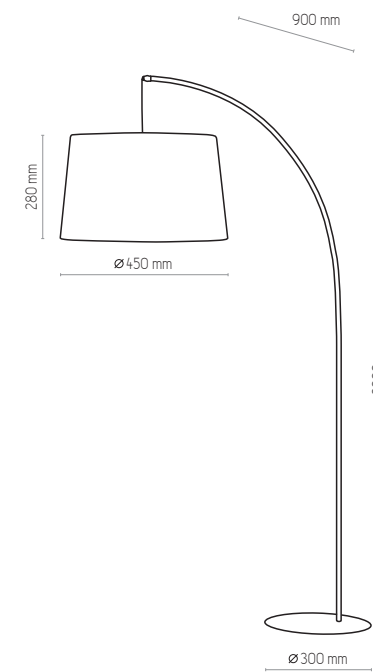

abażur, drewno / shade, wood / абажур, дерево / lampenschirm, Holz / abat-jour, bois

TREVISO

5075

5076

5077

5075 | HANG | 1x E27, 25W LED | AB 8406

5076 | HANG | 1x E27, 25W LED | AB 8409

5077 | HANG | 1x E27, 25W LED | AB 8403