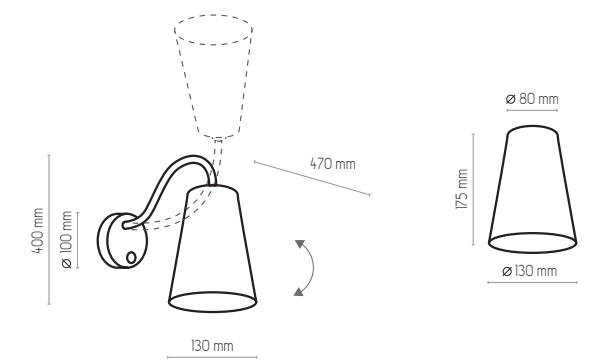

826 | WIRE GOLD | 1x E27, 15W LED | AB 9125

abażur, tworzywo, metal / shade, plastics, metal / абажур, пластмасса, металл / Lampenschirm, Kunststoff, Metall / abat-jour, matériel, metal

WIRE GOLD