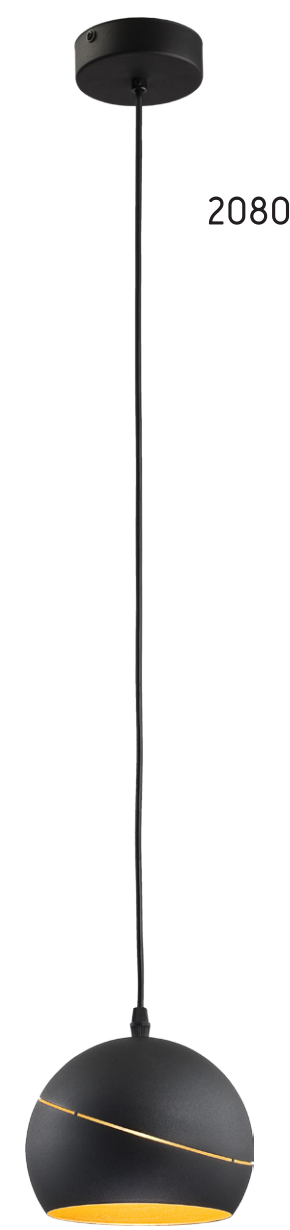

YODA BLACK ORBIT

2080

metal / metal / металл / Metall / metal

YODA BLACK ORBIT