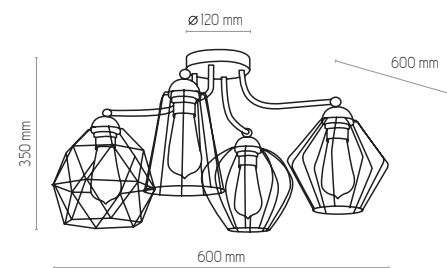

GALAXY

1643

1645 | GALAXY | 4 x E27, max 60W | DM 4, DM 15, DM 14, DM 16

1640 | GALAXY |
1 x E27, max 60W | DM 14

1638 | GALAXY |
1 x E27, max 60W | DM 4

1644 | GALAXY |
1 x E27, max 60W | DM 13

1642 | GALAXY |
1 x E27, max 60W | DM 16

1641 | GALAXY |
1 x E27, max 60W | DM 15

tworzywo, metal / plastics, metal / пластмасса, металл / Kunststoff, Metall / matériel, metal

GALAXY