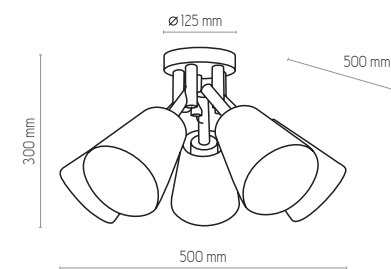

665 | VAIO WHITE | 3 x E27, 15W LED | AB 8162

666 | VAIO WHITE | 5 x E27, 15W LED | AB 8162