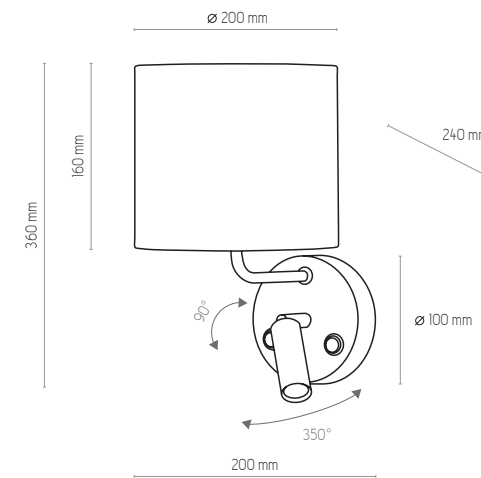

3192 | FARO | 1x E27, max 60W

3245 | FARO | 1x E27, max 60W

 metal / metal / металл / Metall / métal

FARO

RICHI

LED

abažur, metal / shade, metal / абажур, металл / Lampenschirm, Metall / abat-jour, metal

4236