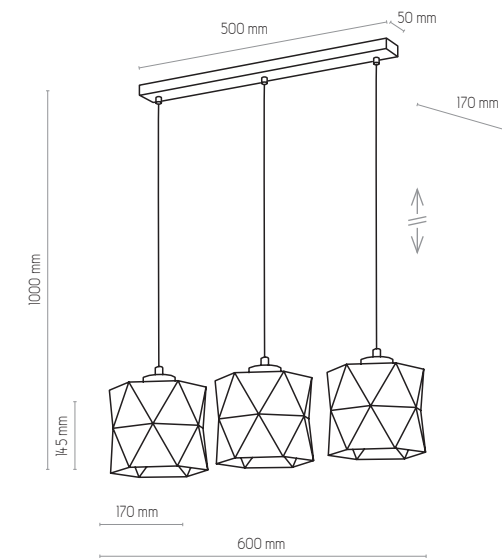

SIRO WHITE

SIRO WHITE

3250

3250 | SIRO WHITE | 3 x E27, 15W LED | AB 9085

3251

3251 | SIRO WHITE | 3 x E27, 15W LED | AB 9085

abažur, metal / shade, metal / абажур, металл / Lampenschirm, Metall / abat-jour, metal