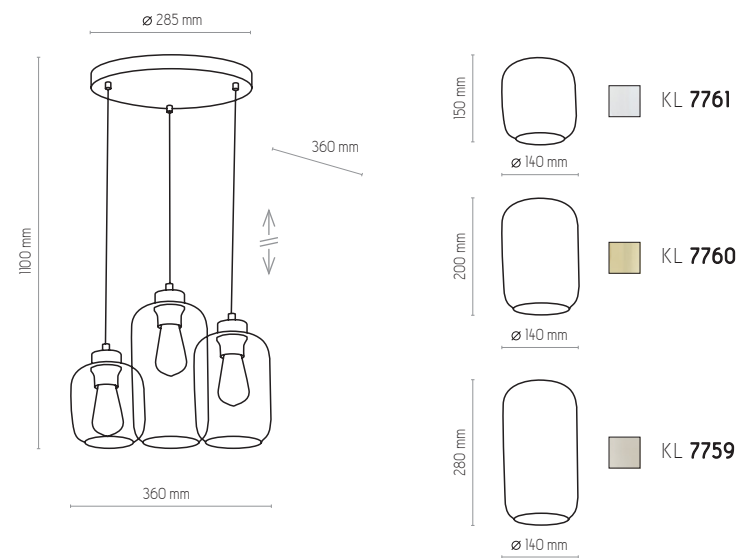

MARCO BROWN

MARCO BROWN

MARCO BROWN

3175

3175 | MARCO BROWN | 3 x E27, max 60W

3176

3176 | MARCO BROWN | 6 x E27, max 60W

szkło, metal / glass, metal / стекло, металл / Glas, Metall