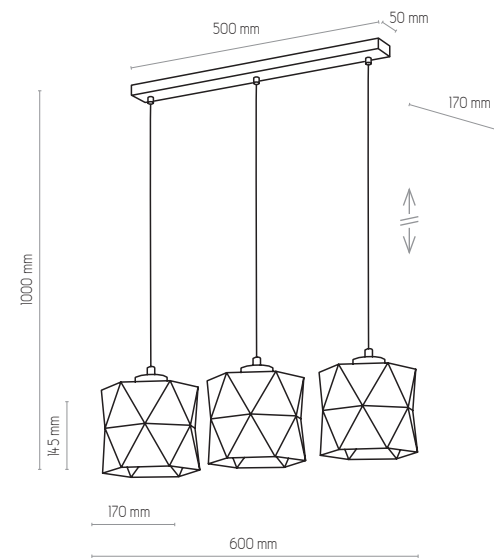

SIRO BLACK

SIRO BLACK

1045

1045 | SIRO BLACK | 3 x E27, 15W LED | AB 9927

1044

1044 | SIRO BLACK | 3 x E27, 15W LED | AB 9927

abažur, metal / shade, metal / абажур, металл / Lampenschirm, Metall / abat-jour, metal