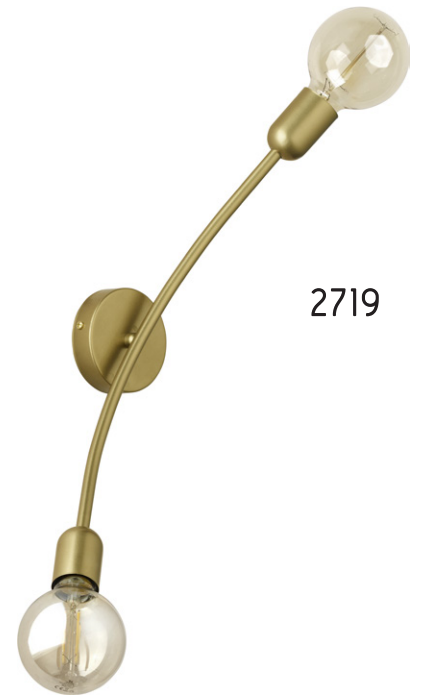

- 2726 | HELIX BLACK | 6 x E27, max 60W
- 6144 | HELIX WHITE | 6 x E27, max 60W

2724

- 2724 | HELIX BLACK | 4 x E27, max 60W
- 6145 | HELIX WHITE | 4 x E27, max 60W

2721

- 2721 | HELIX BLACK | 2 x E27, max 60W
- 6146 | HELIX WHITE | 2 x E27, max 60W

metal / metal / металл / Metall / métal

HELIX

HELIX GOLD

2728

2728 | HELIX GOLD | 6 x E27, max 60W

2727

2727 | HELIX GOLD | 4 x E27, max 60W

2719

2719 | HELIX GOLD | 2 x E27, max 60W

metal / metal / металл / Metall / métal

HELIX

HYDRIA

5205

5205 | HYDRIA | 3 x E27, max 60W

4146

4146 | HYDRIA | 3 x E27, max 60W

4148

4148 | HYDRIA | 1 x E27, max 60W

metal / metal / металл / Metall / métal

HYDRIA

CYKLOP BLACK

CYKLOP BLACK

CYKLOP BLACK

2753