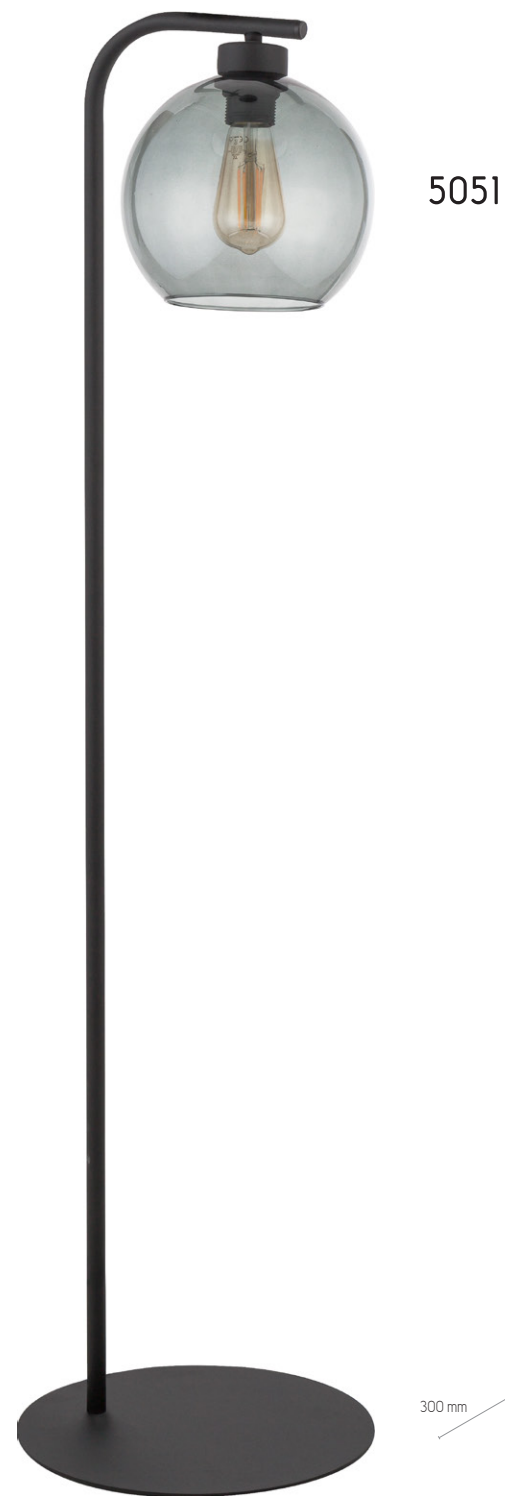

2833

2833 | CUBUS GRAPHITE | 6 x E27, max 60W

szkło, metal / glass, metal / стекло, металл / Glas, Metall / verre, métal

CUBUS GRAPHITE

4019

2776

2832

5051