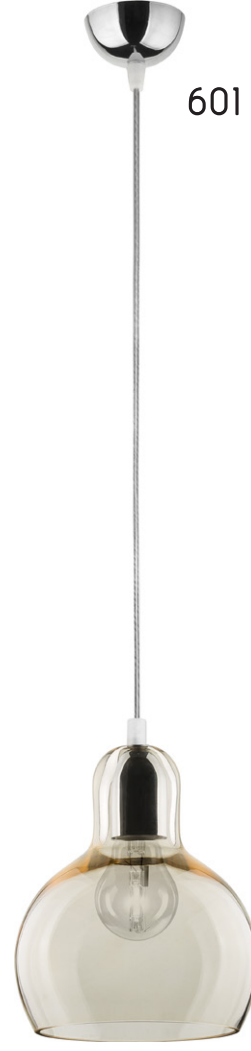

2076, 4292, 2765, 2064 | CUBUS | 1 x E27, max 60W

3174, 3161, 2764, 2742 | CUBUS | 1 x E27, max 60W

 szkło, metal / glass, metal / стекло, металл / Glas, Metall / verre, métal

CUBUS

MANGO

600 | MANGO | 1x E27, max 60W | KL 7032