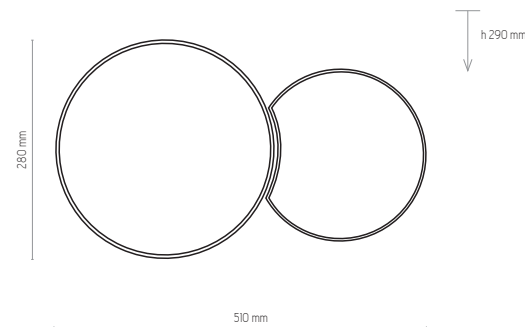

WIRE COLOUR

MONA KIDS

3274

3276

3275

3277

3274 | MONA KIDS | 2 x E27, 15W LED | AB 9211

3275 | MONA KIDS | 3 x E27, 15W LED | AB 9212