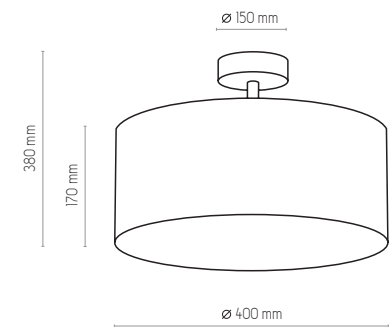

abažur, metal / shade, metal / абажур, металл / Lampenschirm, Metall / abat-jour, metal

RONDO