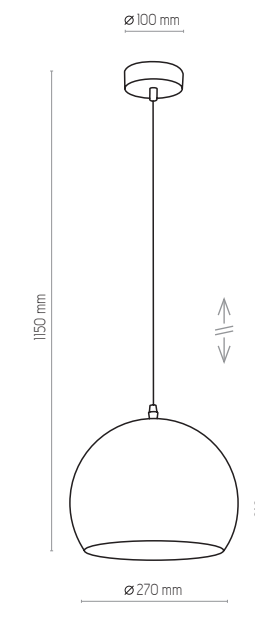

2085 | YODA BLACK ORBIT | 1 x E27, max 60W