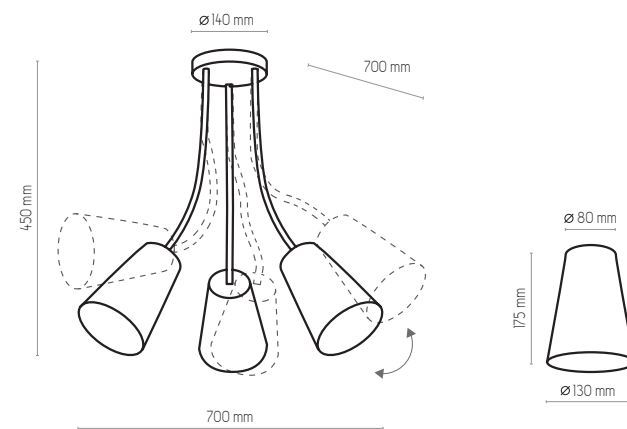

abazur, tworzywo, metal / shade, plastics, metal / абажур, пластмасса, металл / Lampenschirm, Kunststoff, Metall

WIRE KIDS

WIRE COLOUR

2448

2448 | WIRE COLOUR | 1x E27, 15W LED | AB 8789

2106

2106 | WIRE COLOUR | 3x E27, 15W LED | AB 8699