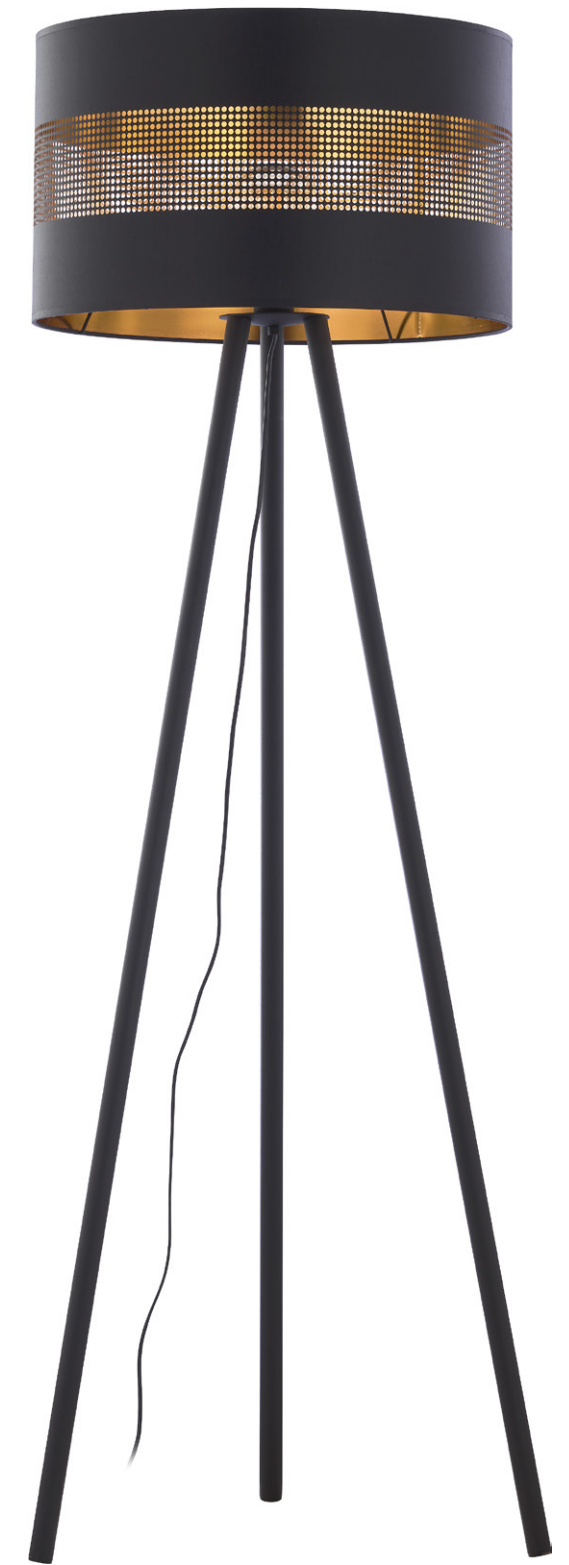

abažur, metal / shade, metal / абажур, металл / Lampenschirm, Metall / abat-jour, metal

CALISTO

TAGO BLACK

5053

3211

3211 | TAGO BLACK | 1x E27, 25W LED | AB 9036

5053 | TAGO BLACK | 1x E27, 25W LED | AB 9036

abazur, metal / shade, metal / абажур, металл / Lampenschirm, Metall / abat-jour, metal

TAGO BLACK

TAGO BLACK

3210

3212

5054

3213

3221 | TAGO BLACK | 1x E27, 15W LED | AB 9037