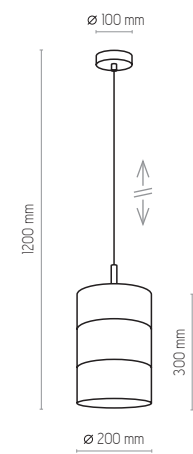

3214 | BOGART BLACK | 1x E27, 15W LED | AB 9035