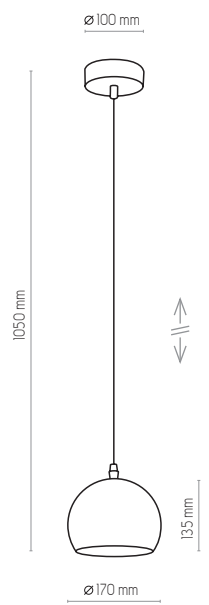

3429 | YODA GOLD ORBIT | 1 x E27, max 60W

metal / metal / металл / Metall / metal

YODA GOLD ORBIT