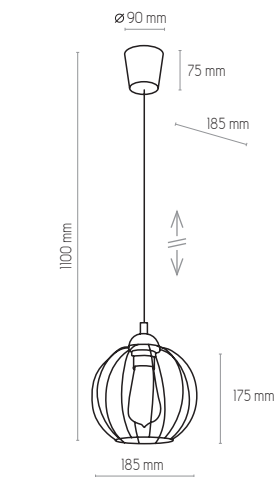

1644 | GALAXY |
1 x E27, max 60W | DM 13