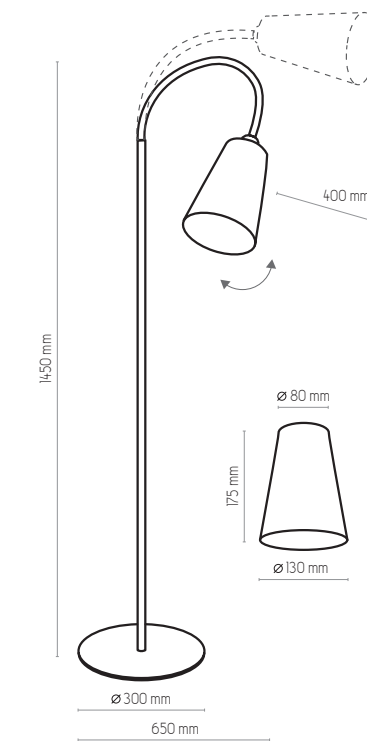

3082 | WIRE COLOUR | 1x E27, 15W LED | AB 8789