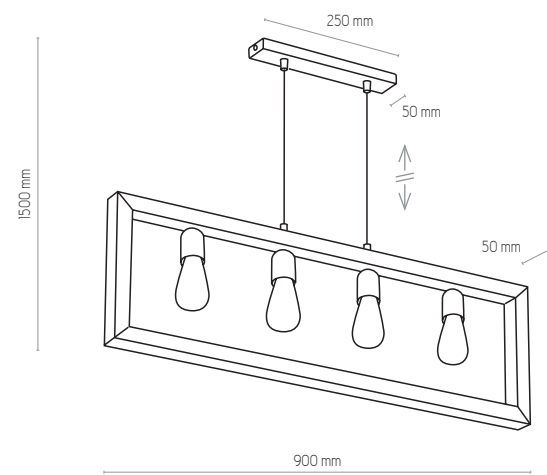

4276 | METRO | 4 x E27, max 60W