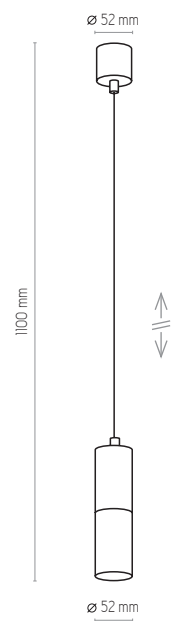

4356 | ELITE WHITE | 1x GU10, 10W LED