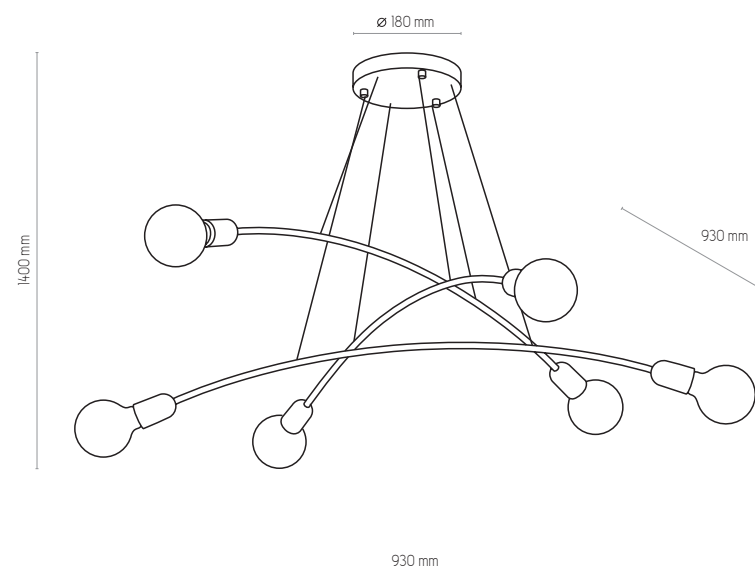

2724

- 2724 | HELIX BLACK | 4 x E27, max 60W
- 6145 | HELIX WHITE | 4 x E27, max 60W