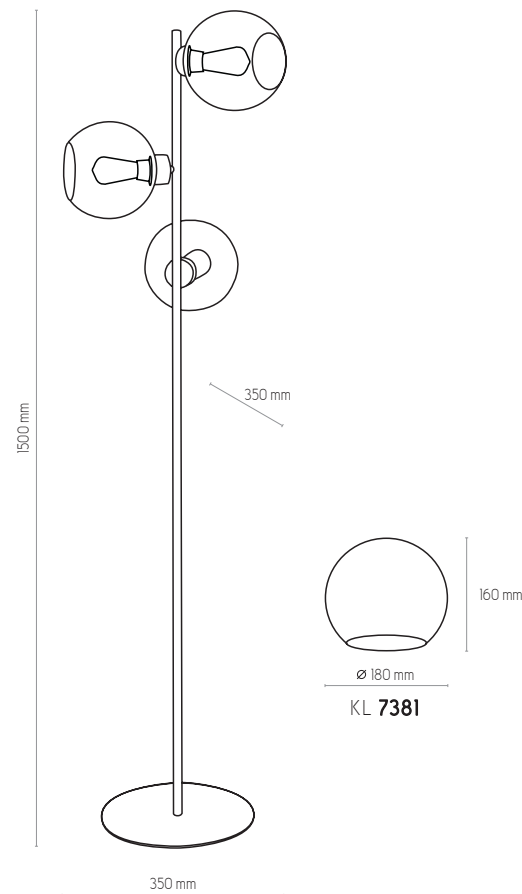

5102 | CUBUS GRAPHITE | 1 x E27, max 60W | KL 7381

szkło, metal / glass, metal / стекло, металл / Glas, Metall / verre, métal

CUBUS GRAPHITE

CUBUS GRAPHITE

5239

5239 | CUBUS GRAPHITE | 3 x E27, max 60W | KL 7381