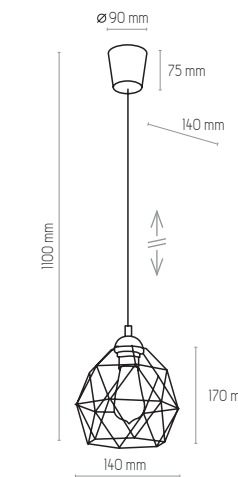

1638 | GALAXY |
1 x E27, max 60W | DM 4