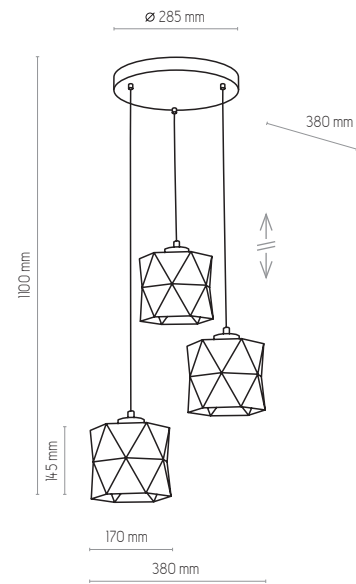

1045 | SIRO BLACK | 3 x E27, 15W LED | AB 9927