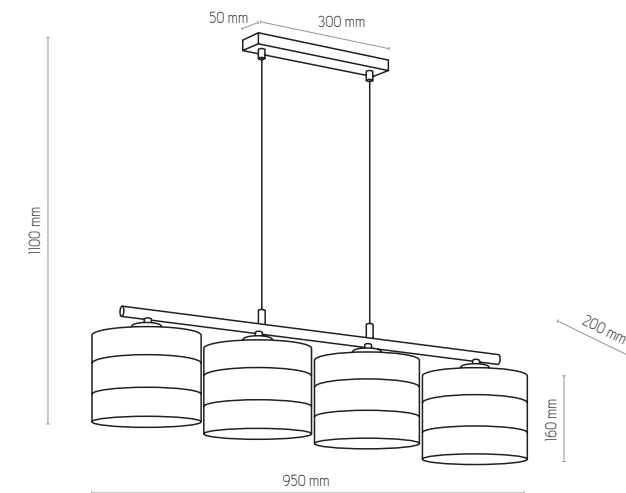

abazur, metal / shade, metal / абажур, металл / Lampenschirm, Metall / abat-jour, metal

TAGO BLACK

TAGO BLACK

3210

3212

5054

3213

3221 | TAGO BLACK | 1x E27, 15W LED | AB 9037