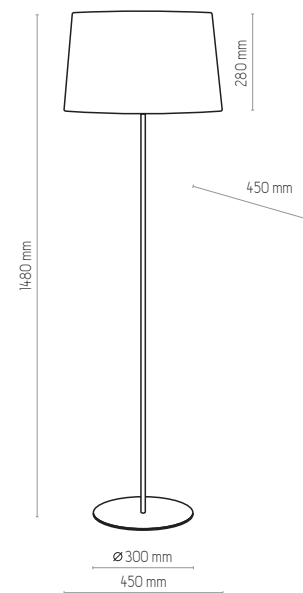

MAJA GRAY

MAJA BLACK

1885

1885 | MAJA BLACK | 1x E27, 25W LED | AB 8403

2920

2920 | MAJA BLACK | 1x E27, 25W LED | AB 8404

1884

2537