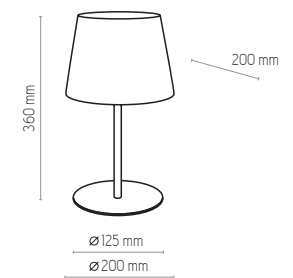

2919 | MAJA WHITE | 1x E27, 25W LED | AB 8407

1882

2535

2935

2935 | MAJA WHITE | 1x E27, 15W LED | AB 8405

1882 | MAJA WHITE | 1x E27, 15W LED | AB 8405

2535 | MAJA WHITE | 1x E27, 15W LED + GU10, 10W LED | AB 8405