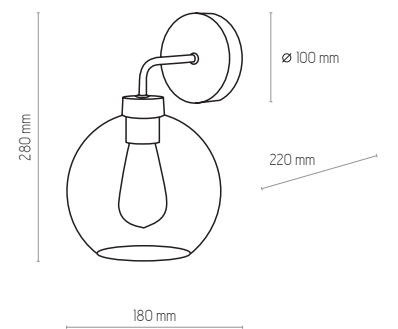

4021 | BARI | 2 x E27, max 60W | KL 7381

4020 | BARI | 3 x E27, max 60W | KL 7381

2835 | BARI | 4 x E27, max 60W | KL 7381

4019 | BARI | 1 x E27, max 60W | KL 7381

szkło, metal / glass, metal / стекло, металл / Glas, Metall / verre, métal

BARI