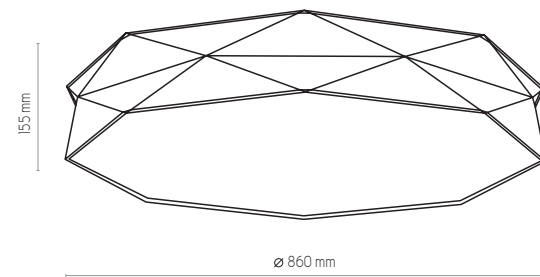

KANTOOR

3315 | KANTOOR | 1 x E27, 15W LED | AB 9129

3317 | KANTOOR | 1 x E27, 15W LED | AB 9131

3316 | KANTOOR | 1 x E27, 15W LED | AB 9130

3269 | KANTOOR | 1 x E27, 15W LED | AB 9232

3279 | KANTOOR | 1 x E27, 15W LED | AB 9233

1565 | KANTOOR | 4 x E27, 15W LED | AB 8676

1566 | KANTOOR | 4 x E27, 15W LED | AB 8677

1567 | KANTOOR | 4 x E27, 15W LED | AB 8678

1078 | KANTOOR | 4 x E27, 15W LED | AB 9228

1079 | KANTOOR | 4 x E27, 15W LED | AB 9229

4225 | KANTOOR | 6 x E27, 15W LED | AB 8971

4223 | KANTOOR | 6 x E27, 15W LED | AB 9918

4227 | KANTOOR | 6 x E27, 15W LED | AB 8973

1081 | KANTOOR | 6 x, 15W LED | AB 9230

1082 | KANTOOR | 6 x E27, 15W LED | AB 9231

3311 | KANTOOR | 4 x E27, 15W LED | AB 9122

3313 | KANTOOR | 4 x E27, 15W LED | AB 9127

3312 | KANTOOR | 4 x E27, 15W LED | AB 9123

1078 | KANTOOR | 4 x E27, 15W LED | AB 9228

1079 | KANTOOR | 4 x E27, 15W LED | AB 9229

abažur, metal / shade, metal / абажур, металл / Lampenschirm, Metall / abat-jour, metal

KANTOOR