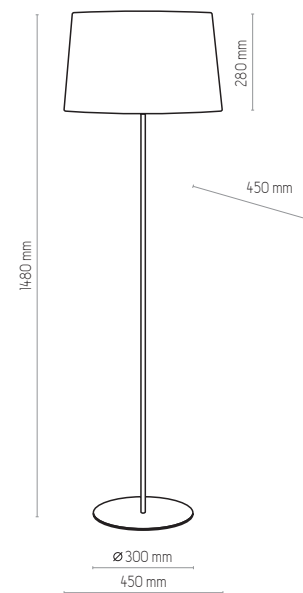

abažur, metal / shade, metal / абажур, металл / Lampenschirm, Metall / abat-jour, metal

RONDO

MAJA WHITE

MAJA WHITE

MAJA WHITE

1883

1883 | MAJA WHITE | 1x E27, 25W LED | AB 8406

2919