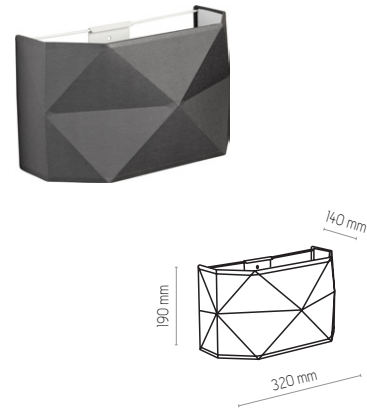

KANTOOR

3315 | KANTOOR | 1 x E27, 15W LED | AB 9129

3317 | KANTOOR | 1 x E27, 15W LED | AB 9131

3316 | KANTOOR | 1 x E27, 15W LED | AB 9130

3269 | KANTOOR | 1 x E27, 15W LED | AB 9232

3279 | KANTOOR | 1 x E27, 15W LED | AB 9233

1565 | KANTOOR | 4 x E27, 15W LED | AB 8676

1566 | KANTOOR | 4 x E27, 15W LED | AB 8677

1567 | KANTOOR | 4 x E27, 15W LED | AB 8678

1078 | KANTOOR | 4 x E27, 15W LED | AB 9228

1079 | KANTOOR | 4 x E27, 15W LED | AB 9229

4225 | KANTOOR | 6 x E27, 15W LED | AB 8971

4223 | KANTOOR | 6 x E27, 15W LED | AB 9918

4227 | KANTOOR | 6 x E27, 15W LED | AB 8973

1081 | KANTOOR | 6 x, 15W LED | AB 9230

1082 | KANTOOR | 6 x E27, 15W LED | AB 9231

3311 | KANTOOR | 4 x E27, 15W LED | AB 9122

3313 | KANTOOR | 4 x E27, 15W LED | AB 9127

3312 | KANTOOR | 4 x E27, 15W LED | AB 9123

1078 | KANTOOR | 4 x E27, 15W LED | AB 9228

1079 | KANTOOR | 4 x E27, 15W LED | AB 9229

abažur, metal / shade, metal / абажур, металл / Lampenschirm, Metall / abat-jour, metal

KANTOOR