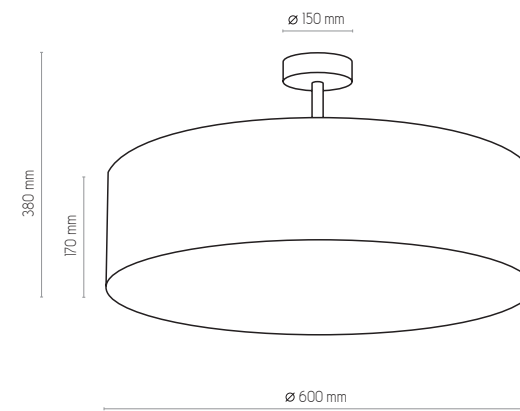

abažur, metal / shade, metal / абажур, металл / Lampenschirm, Metall / abat-jour, metal

RONDO