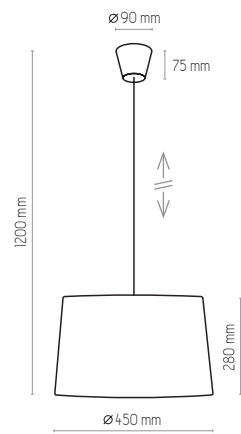

abažur, metal / shade, metal / абажур, металл / Lampenschirm, Metall / abat-jour, metal

RONDO

MAJA WHITE

MAJA WHITE

MAJA WHITE

1883

1883 | MAJA WHITE | 1x E27, 25W LED | AB 8406

2919