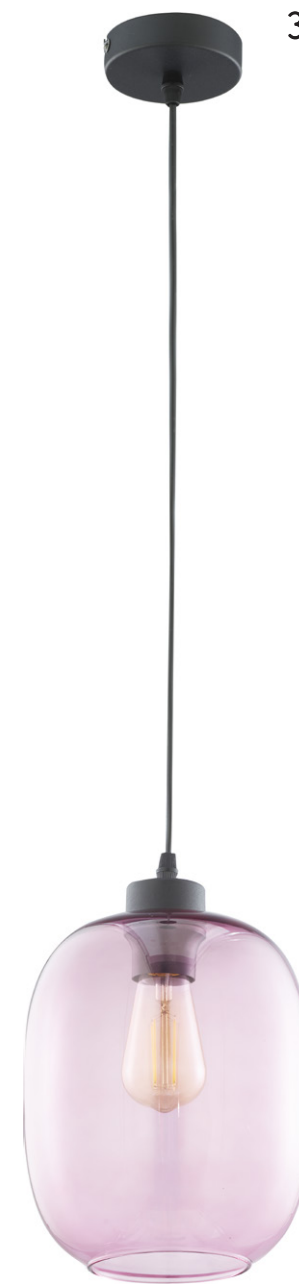

ELIO

ELIO

3184

- KL 7755
- KL 7754
- KL 7756

3184 | ELIO | 3 x E27, max 60W

3181

3182

3183