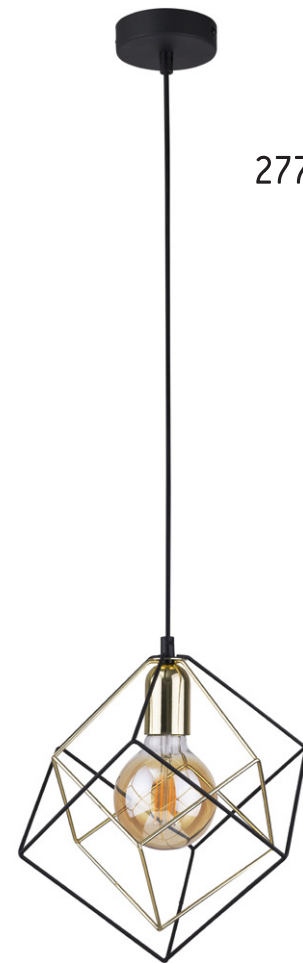

UNIVERSO

ALAMBRE

2779

2779 | ALAMBRE | 6 x E27, max 60W | DM 50A / DM 50B

metal / metal / металл / Metall / métal

ALAMBRE

2778

2778 | ALAMBRE | 4 x E27, max 60W | DM 50A / DM 50B

2777

2777 | ALAMBRE | 1 x E27, max 60W | DM 50A / DM 50B

2699

2699 | ALAMBRE | 3 x E27, max 60W | DM 50A / DM 50B

2702

5450

2702 | ALAMBRE | 1 x E27, max 60W | DM 50A / DM 50B

5450 | ALAMBRE | 1 x E27, max 60W | DM 50A / DM 50B