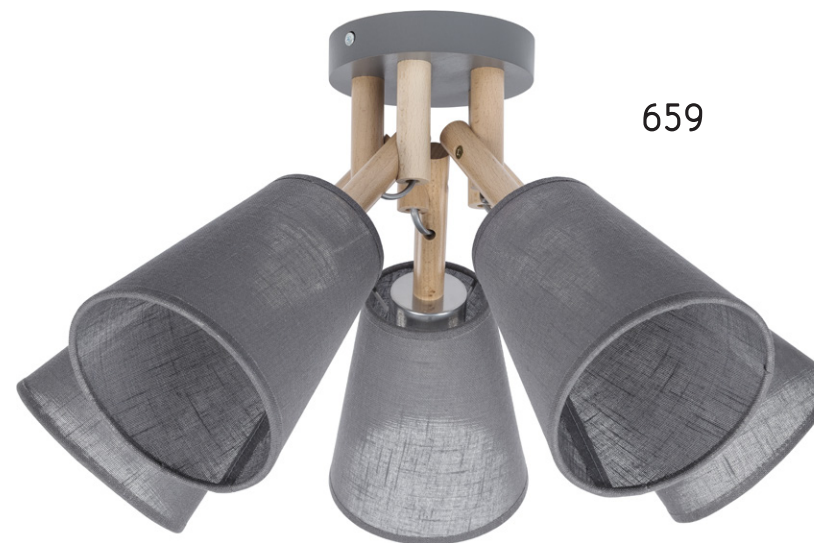

659

658 | VAIO GRAY | 3 x E27, 15W LED | AB 8163

659 | VAIO GRAY | 5 x E27, 15W LED | AB 8163