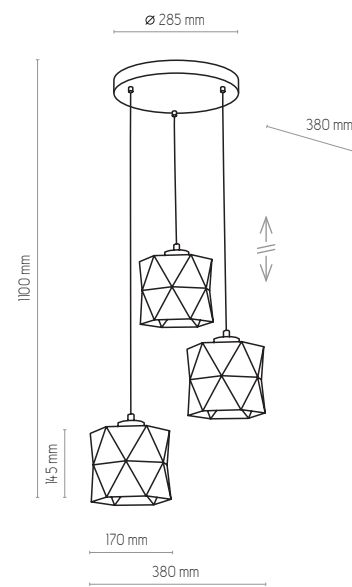

3250 | SIRO WHITE | 3 x E27, 15W LED | AB 9085