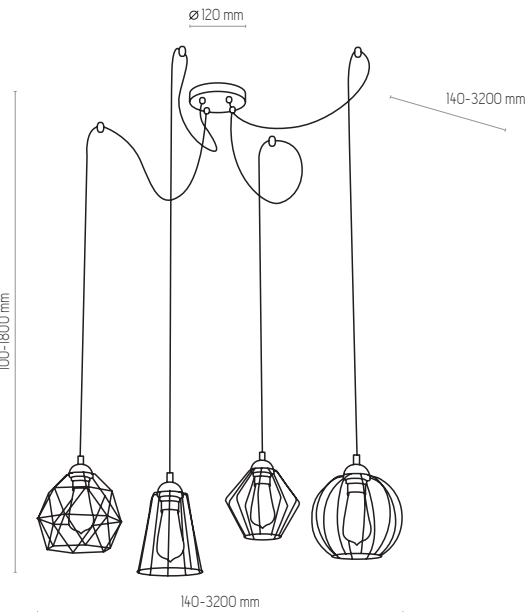

1641 | GALAXY |
1 x E27, max 60W | DM 15

 tworzywo, metal / plastics, metal / пластмасса, металл / Kunststoff, Metall / matériel, metal

GALAXY

GALAXY

3061

1649

1646

1735