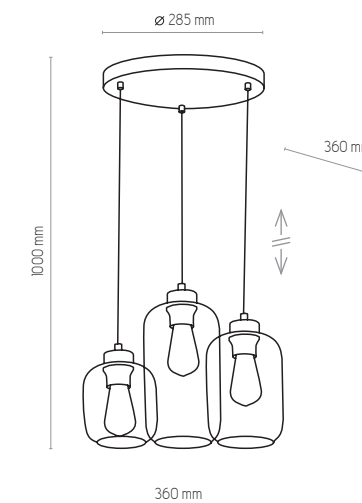

szkło, metal / glass, metal / стекло, металл / Glas, Metall

MARCO SILVER

MARCO

MARCO

MARCO

1027

1027 | MARCO | 6 x E27, max 60W

3185