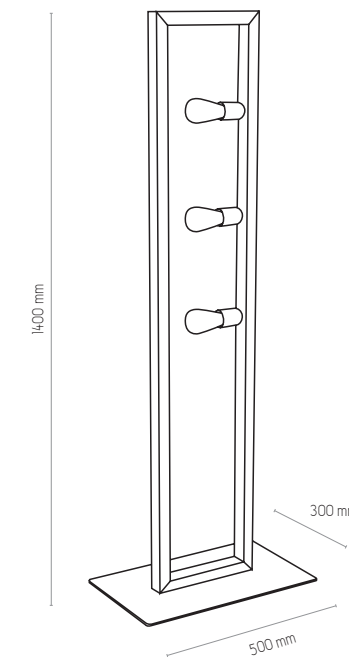

5022 | METRO | 3 x E27, max 60W