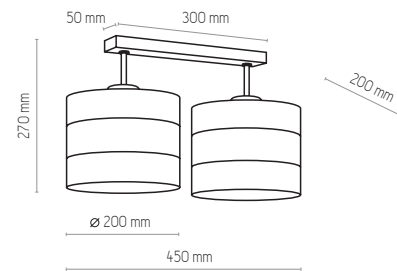

TAGO WHITE

TAGO WHITE

3221

3223

5056

3221 | TAGO WHITE | 1 x E27, 15W LED | AB 9076

5056 | TAGO WHITE | 1 x E27, 15W LED | AB 9076

3223 | TAGO WHITE | 2 x E27, 15W LED | AB 9076