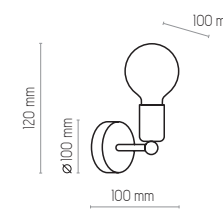

1902 | RETRO | 2 x E27, max 60W