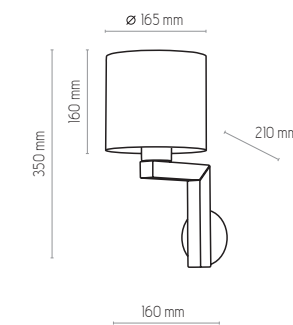

3372 | TROY WHITE | 1 x E27, 15W LED | AB 9169