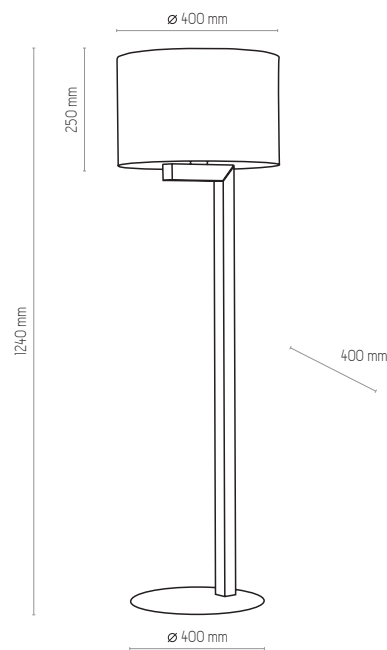

5197 | TROY WHITE | 1 x E27, 25W LED | AB 9168