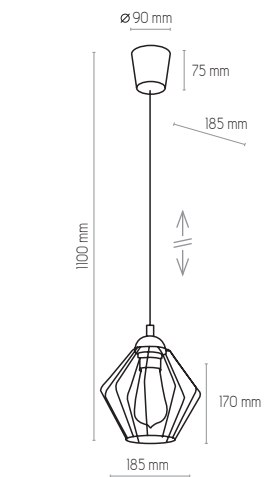

1642 | GALAXY |
1 x E27, max 60W | DM 16