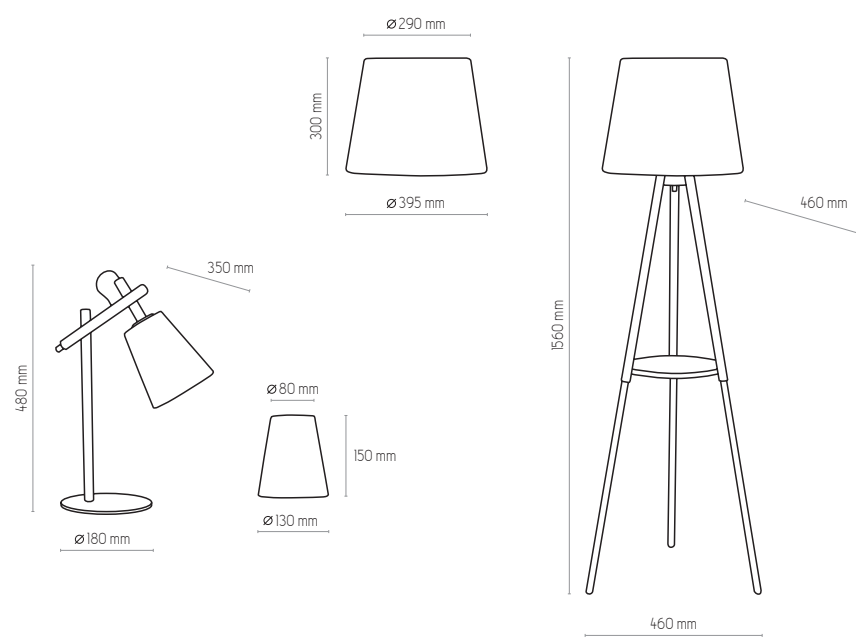

667 | VAIO WHITE | 1x E27, 15W LED | AB 8162