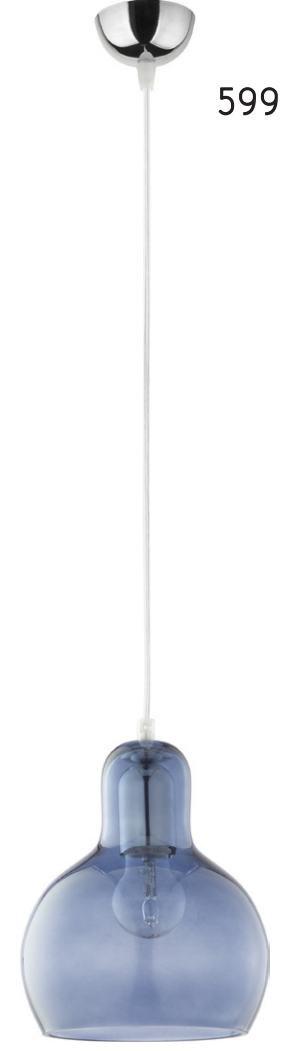

MANGO

600 | MANGO | 1x E27, max 60W | KL 7032

601 | MANGO | 1x E27, max 60W | KL 7033

602 | MANGO | 1x E27, max 60W | KL 7034

1002 | MANGO | 1x E27, max 60W | KL 7032

szkło, metal / glass, metal / стекло, металл / Glas, Metall / verre, métal

MANGO