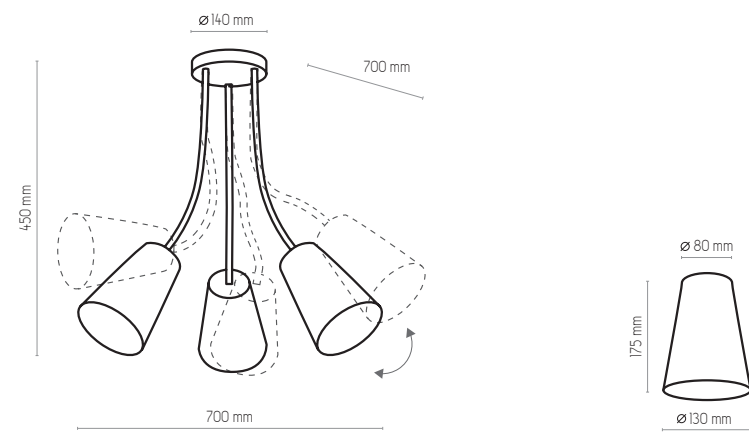

827 | WIRE GOLD | 3 x E27, 15W LED | AB 9125