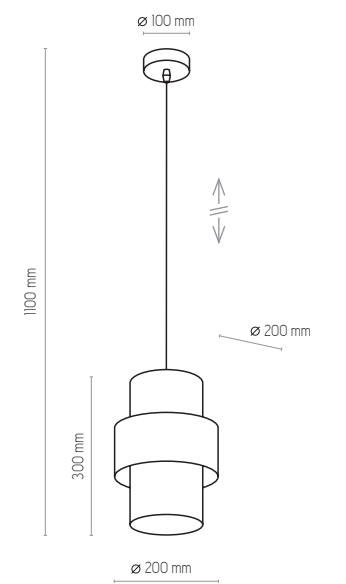

IVO

CALISTO

4376

4376 | CALISTO | 1x E27, 25W LED | AB 9082

4378

4378 | CALISTO | 3x E27, 15W LED | AB 9083

4377

4377 | CALISTO | 1x E27, 15W LED | AB 9083