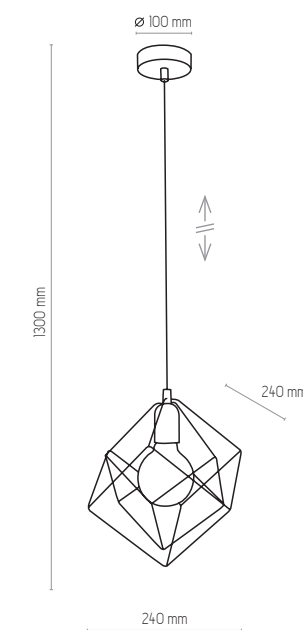

2777 | ALAMBRE | 1 x E27, max 60W | DM 50A / DM 50B