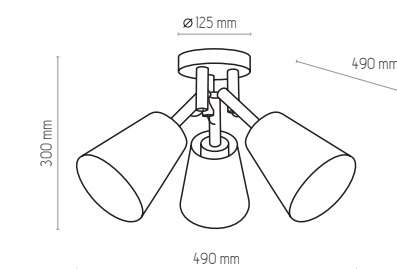

658 | VAIO GRAY | 3 x E27, 15W LED | AB 8163