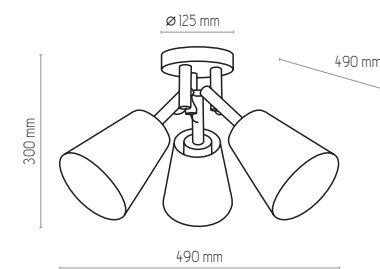

665 | VAIO WHITE | 3 x E27, 15W LED | AB 8162

666 | VAIO WHITE | 5 x E27, 15W LED | AB 8162