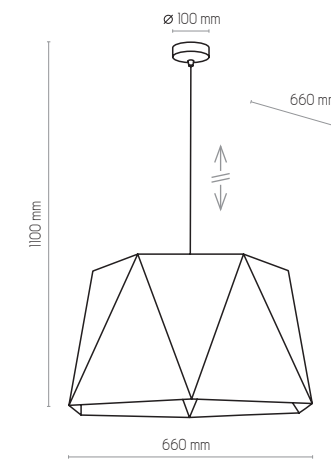

IVO

3110

3110 | IVO | 1x E27, 25W LED | AB 9952

3129

5157

3129 | IVO | 1x E27, 25W LED | AB 9953

5157 | IVO | 1x E27, 25W LED | AB 9087

abažur, metal / shade, metal / абажур, металл / Lampenschirm, Metall / abat-jour, metal

IVO