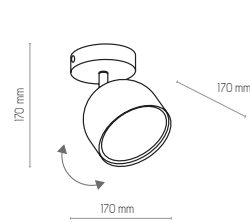

ALTEA

3426

3418

3422

3414 | ALTEA WHITE | 1 x AR111/GUIO, 50W

3424 | ALTEA GOLD | 1 x AR111/GUIO, 50W

3419 | ALTEA BLACK | 1 x AR111/GUIO, 50W

3415 | ALTEA WHITE | 2 x AR111/GUIO, 50W

3425 | ALTEA GOLD | 2 x AR111/GUIO, 50W

3420 | ALTEA BLACK | 2 x AR111/GUIO, 50W

3418 | ALTEA WHITE | 3 x AR111/GUIO, 50W

3423 | ALTEA BLACK | 3 x AR111/GUIO, 50W

3416 | ALTEA WHITE | 3 x AR111/GUIO, 50W

3426 | ALTEA GOLD | 3 x AR111/GUIO, 50W

3421 | ALTEA BLACK | 3 x AR111/GUIO, 50W

3417 | ALTEA WHITE | 4 x AR111/GUIO, 50W

3427 | ALTEA GOLD | 4 x AR111/GUIO, 50W

3422 | ALTEA BLACK | 4 x AR111/GUIO, 50W

metal, tworzywo / metal, plastics / металл, пластмасса / Metall, Kunststoff / metal, matériel

ALTEA