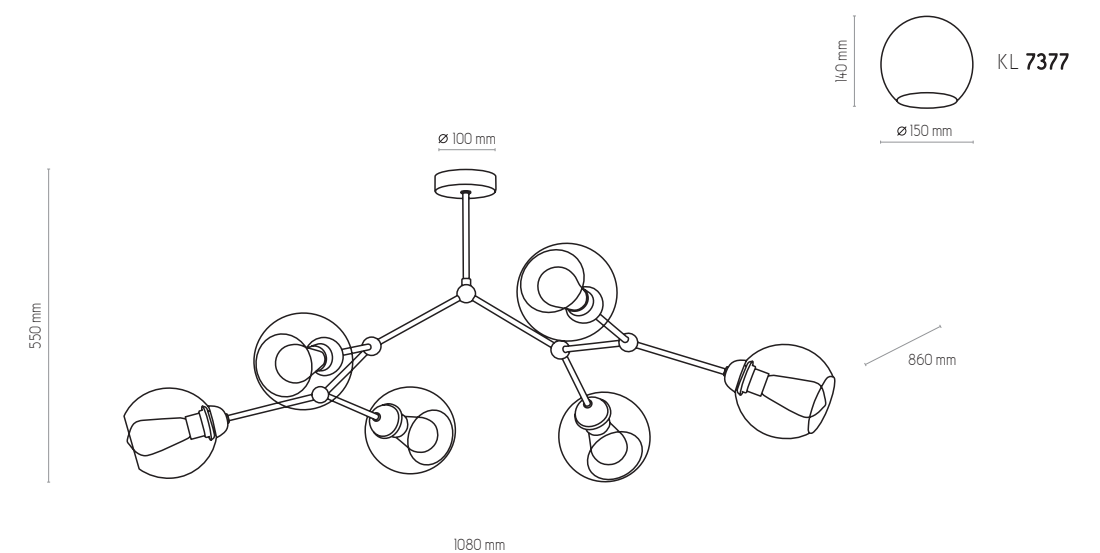

1979 | FAIRY GOLD | 6 x E27, max 60W

szkło, metal / glass, metal / стекло, металл / Glas, Metall / verre, métal

FAIRY GOLD