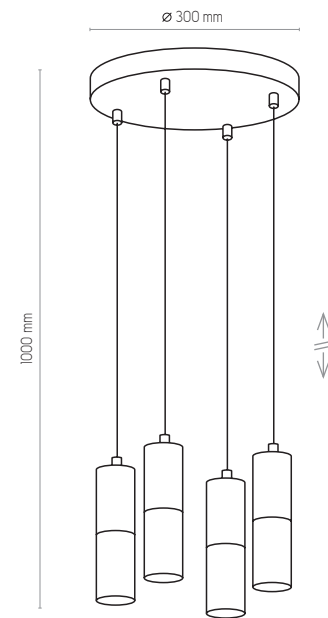

4354 | ELITE WHITE | 4 x GU10, 10W LED