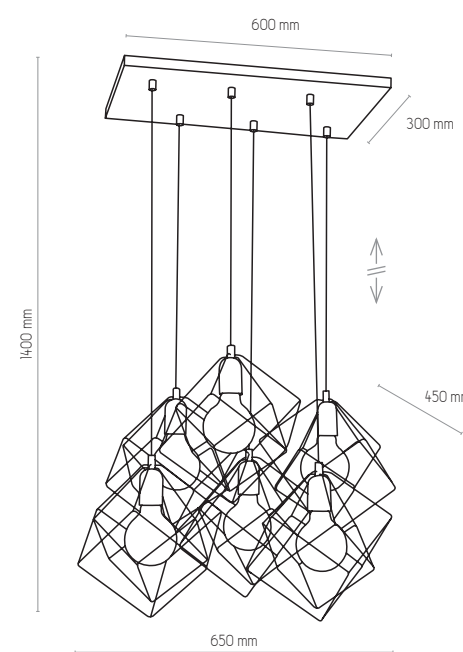

2779 | ALAMBRE | 6 x E27, max 60W | DM 50A / DM 50B

metal / metal / металл / Metall / métal

ALAMBRE