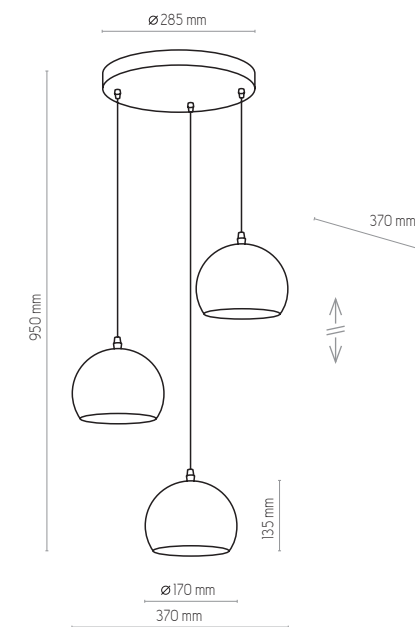

2740

2740 | CYKLOP WHITE | 1 x E27, max 60W

metal / metal / металл / Metall / métal

CYKLOP WHITE

YODA BLACK ORBIT

2081

2081 | YODA BLACK ORBIT | 3 x E27, max 60W

2082