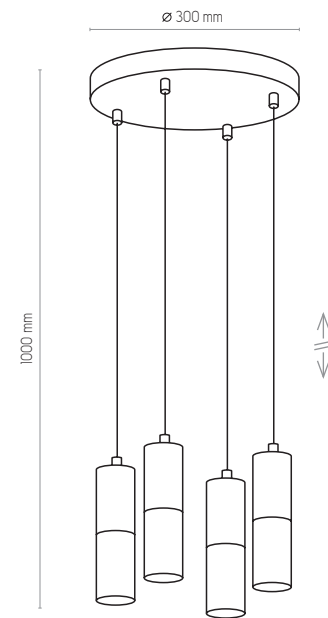

4364 | ELITE BLACK | 4 x GU10, 10W LED