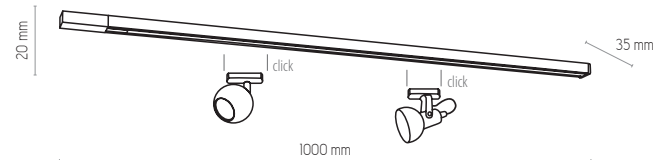

4275

4273, 4274, 4481, 4275 | TRACER | 1x GX53, 15W LED

metal, tworzywo / metal, plastics / металл, пластмасса / Metall, Kunststoff / metal, matériel

TRACER

TRACER CONNECTORS

- 4044 | TRACER LISTWA PROWADNICA WHITE
- 4045 | TRACER LISTWA PROWADNICA WHITE