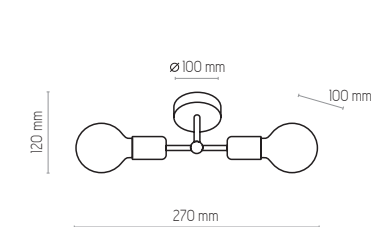

1902 | RETRO | 2 x E27, max 60W

1904 | RETRO | 4 x E27, max 60W

metal / metal / металл / Metall / metal

RETRO

RETRO

3024

1901

3023