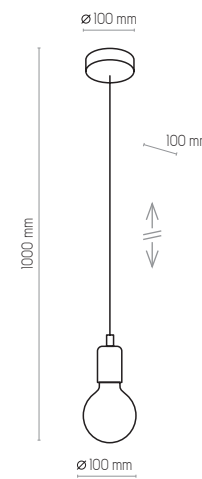

1903 | RETRO | 1 x E27, max 60W