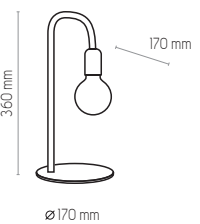

3023 | RETRO | 1 x E27, max 60W

metal / metal / металл / Metall / metal

RETRO