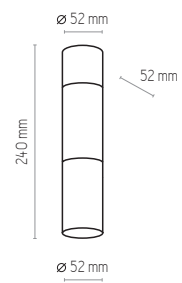

BILBAO

ELIT
BLACK

4368

4368 | ELITE BLACK | 6 x GU10, 10W LED

metal / metal / металл / Metall / métal

ELIT BLACK

ELIT BLACK

4369