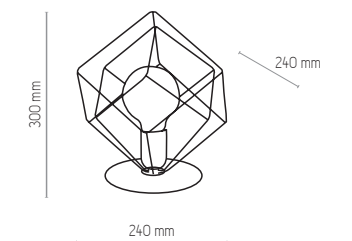

2777

2777 | ALAMBRE | 1 x E27, max 60W | DM 50A / DM 50B

2699

2699 | ALAMBRE | 3 x E27, max 60W | DM 50A / DM 50B

2702

5450

2702 | ALAMBRE | 1 x E27, max 60W | DM 50A / DM 50B

5450 | ALAMBRE | 1 x E27, max 60W | DM 50A / DM 50B