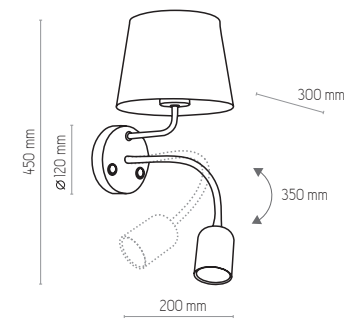

MAJA GRAY

1881

1881 | MAJA GRAY | 1x E27, 25W LED | AB 8409

2918

2918 | MAJA GRAY | 1x E27, 25W LED | AB 8410

1880

2536

2934

2934 | MAJA GRAY | 1x E27, 15W LED | AB 8882

2536 | MAJA GRAY | 1x E27, 15W LED + GU10, 10W LED | AB 8882

1880 | MAJA GRAY | 1x E27, 15W LED | AB 8882

abažur, metal / shade, metal / абажур, металл / Lampenschirm, Metall / abat-jour, metal

MAJA GRAY