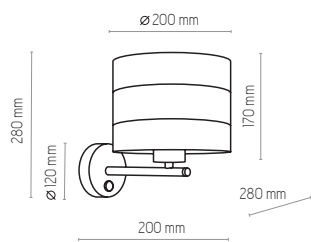

3221 | TAGO BLACK | 1x E27, 15W LED | AB 9037

5056 | TAGO BLACK | 1x E27, 15W LED | AB 9037

3223 | TAGO BLACK | 2x E27, 15W LED | AB 9037

3213 | TAGO BLACK | 4x E27, 15W LED | AB 9037

abažur, metal / shade, metal / абажур, металл / Lampenschirm, Metall / abat-jour, metal

TAGO BLACK