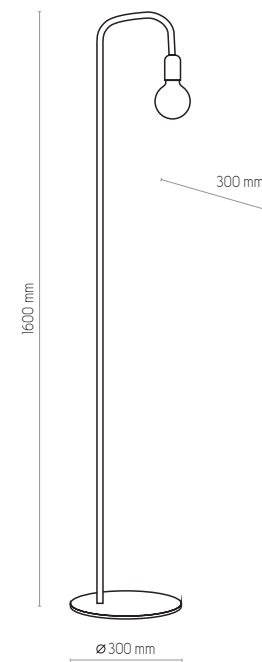

1902 | RETRO | 2 x E27, max 60W

1904 | RETRO | 4 x E27, max 60W

metal / metal / металл / Metall / metal

RETRO

RETRO

3024

1901

3023