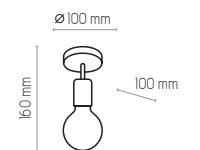

1901 | RETRO | 1 x E27, max 60W