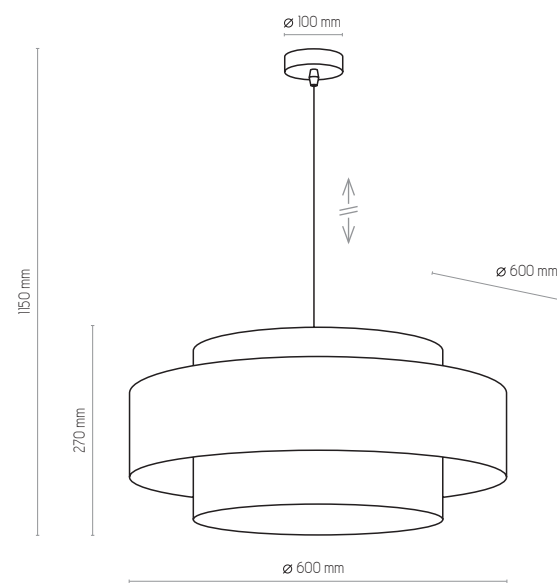

4376 | CALISTO | 1x E27, 25W LED | AB 9082