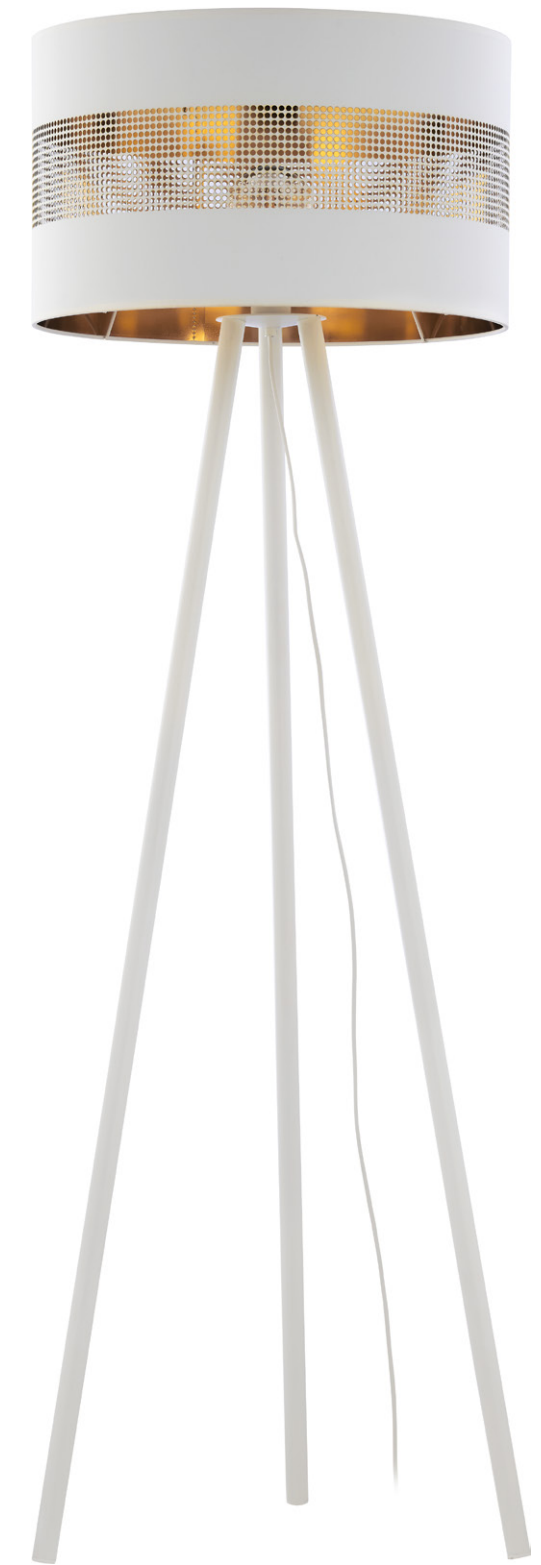

TAGO BLACK

TAGO WHITE

5055

3222

3222 | TAGO WHITE | 1x E27, 25W LED | AB 9039

5055 | TAGO WHITE | 1x E27, 25W LED | AB 9039

abazur, metal / shade, metal / абажур, металл / Lampenschirm, Metall / abat-jour, metal

TAGO WHITE

TAGO WHITE

3221

3223

5056

3221 | TAGO WHITE | 1 x E27, 15W LED | AB 9076

5056 | TAGO WHITE | 1 x E27, 15W LED | AB 9076

3223 | TAGO WHITE | 2 x E27, 15W LED | AB 9076