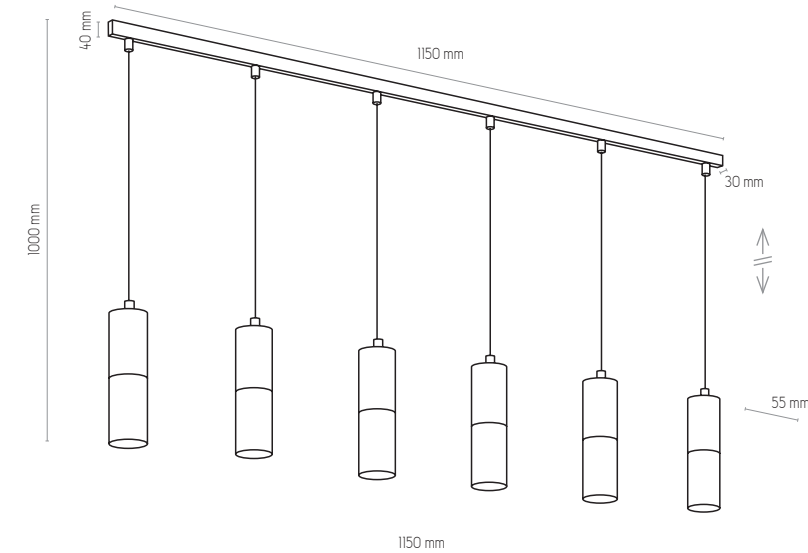

4368 | ELITE BLACK | 6 x GU10, 10W LED

metal / metal / металл / Metall / métal

ELIT BLACK