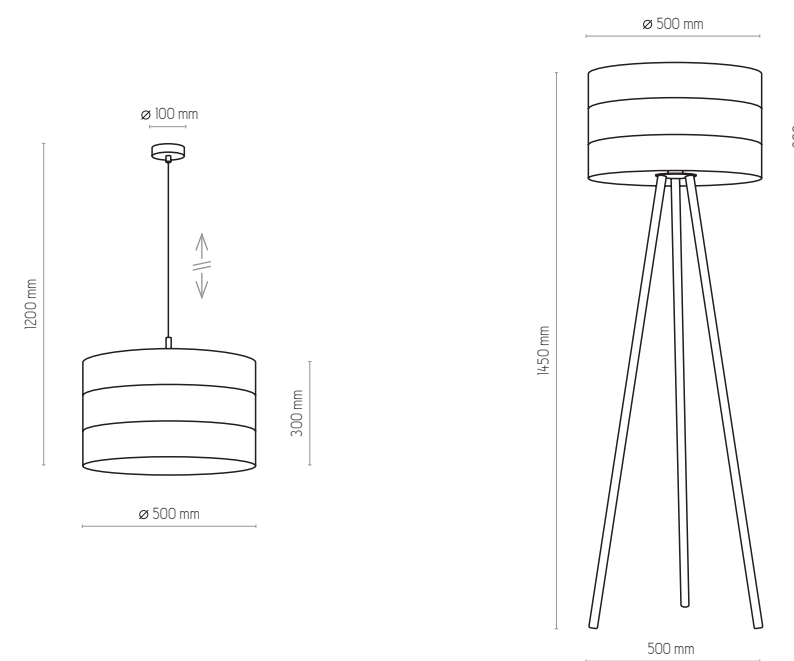

abažur, metal / shade, metal / абажур, металл / Lampenschirm, Metall / abat-jour, metal

CALISTO

TAGO BLACK

5053

3211

3211 | TAGO BLACK | 1x E27, 25W LED | AB 9036

5053 | TAGO BLACK | 1x E27, 25W LED | AB 9036