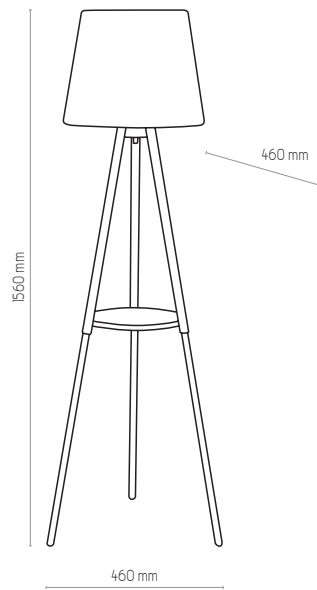

abażur, drewno / shade, wood / абажур, дерево / lampenschirm, Holz / abat-jour, bois

VAIO GRAY

VAIO WHITE

667

667 | VAIO WHITE | 1x E27, 15W LED | AB 8162

698

698 | VAIO WHITE | 1x E27, 25W LED | AB 8212

665