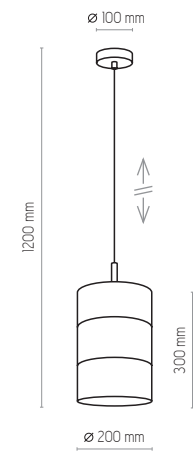

BOGART WHITE

5059

5059 | BOGART WHITE | 1x E27, 15W LED | AB 9038

3208

3208 | BOGART WHITE | 1x E27, 15W LED | AB 9038

3209

3209 | BOGART WHITE | 3 x E27, 15W LED | AB 9038

abažur, metal / shade, metal / абажур, металл / Lampenschirm, Metall / abat-jour, metal