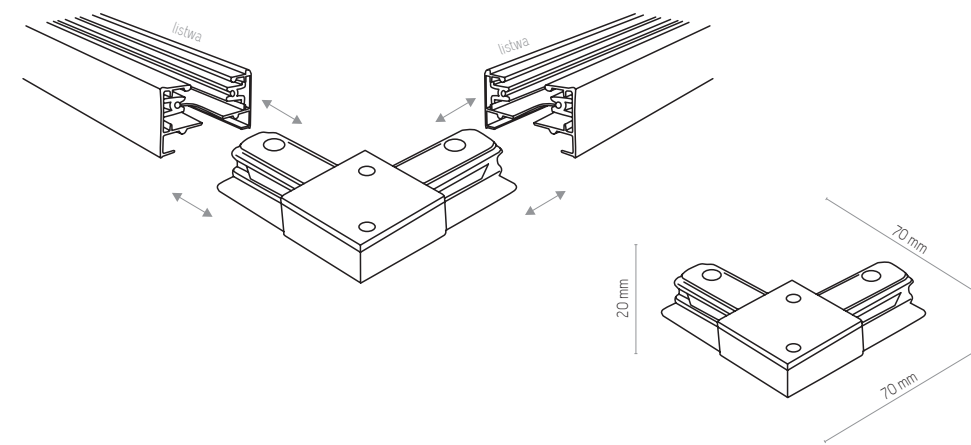

4069, 4070 | TRACER CONECTORS