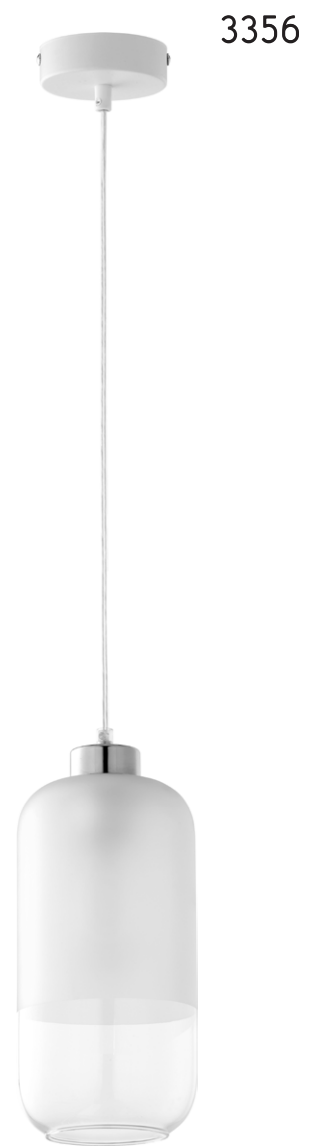

MARCO SILVER

3356