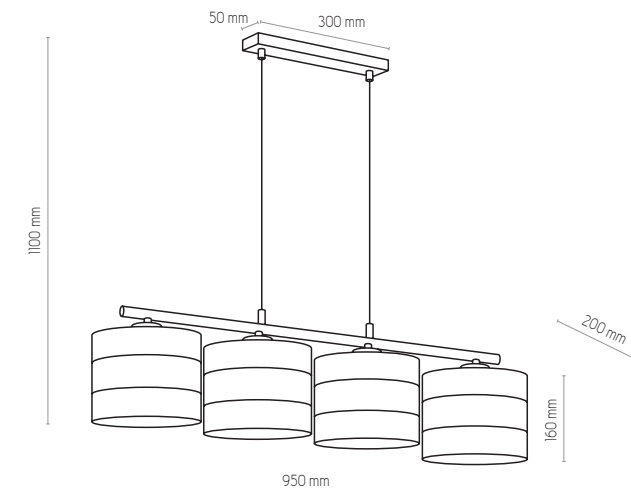

3224 | TAGO WHITE | 4 x E27, 15W LED | AB 9076

abažur, metal / shade, metal / абажур, металл / Lampenschirm, Metall / abat-jour, metal

TAGO WHITE