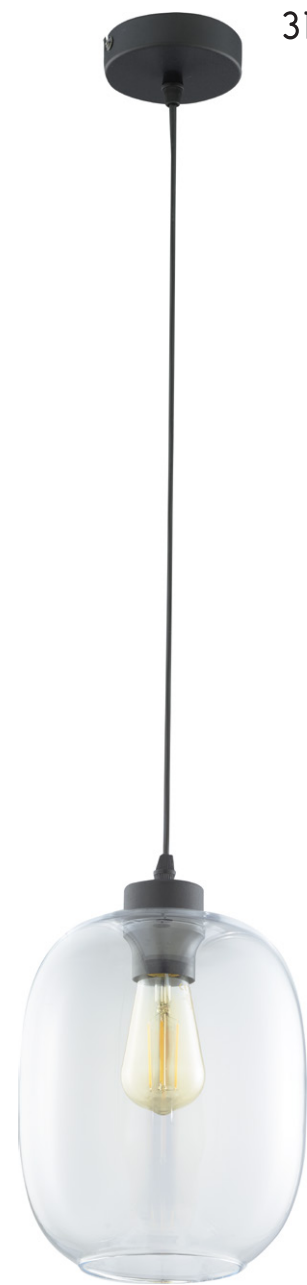

ELIO

ELIO

3184

- KL 7755
- KL 7754
- KL 7756

3184 | ELIO | 3 x E27, max 60W

3181

3182

3183