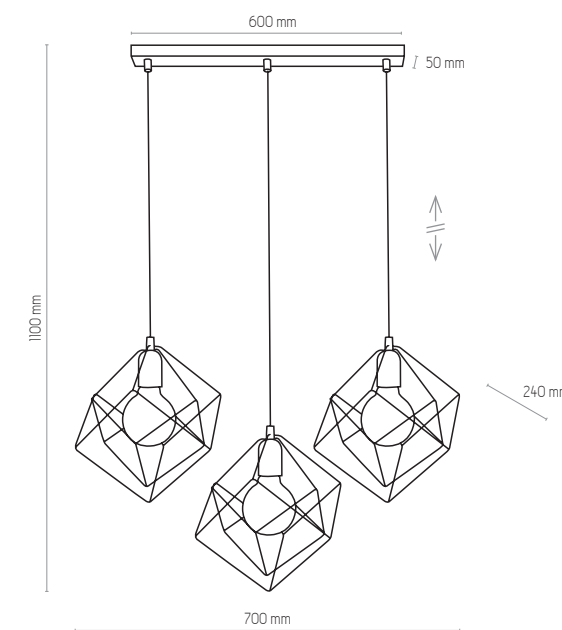

2702 | ALAMBRE | 1 x E27, max 60W | DM 50A / DM 50B

2699 | ALAMBRE | 3 x E27, max 60W | DM 50A / DM 50B

2702