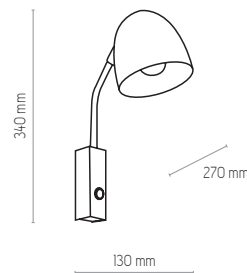

3363 | SOHO WHITE | 1x E27, 15W LED