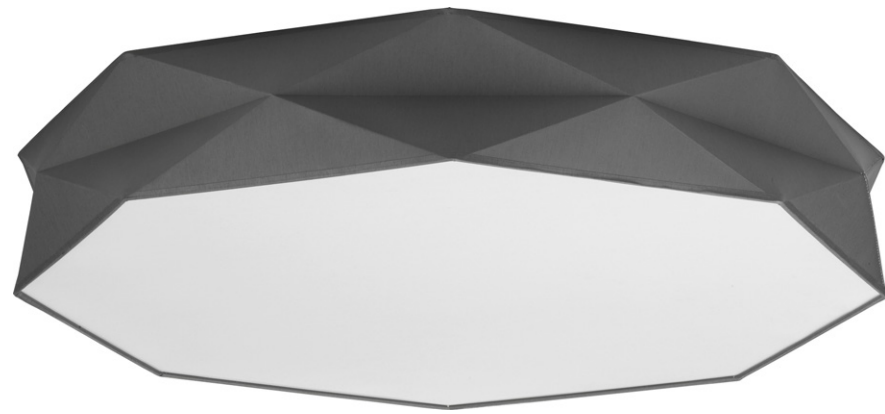

KANTOOR

3315 | KANTOOR | 1 x E27, 15W LED | AB 9129

3317 | KANTOOR | 1 x E27, 15W LED | AB 9131

3316 | KANTOOR | 1 x E27, 15W LED | AB 9130

3269 | KANTOOR | 1 x E27, 15W LED | AB 9232

3279 | KANTOOR | 1 x E27, 15W LED | AB 9233

1565 | KANTOOR | 4 x E27, 15W LED | AB 8676

1566 | KANTOOR | 4 x E27, 15W LED | AB 8677

1567 | KANTOOR | 4 x E27, 15W LED | AB 8678

1078 | KANTOOR | 4 x E27, 15W LED | AB 9228

1079 | KANTOOR | 4 x E27, 15W LED | AB 9229

4225 | KANTOOR | 6 x E27, 15W LED | AB 8971

4223 | KANTOOR | 6 x E27, 15W LED | AB 9918

4227 | KANTOOR | 6 x E27, 15W LED | AB 8973

1081 | KANTOOR | 6 x, 15W LED | AB 9230

1082 | KANTOOR | 6 x E27, 15W LED | AB 9231

3311 | KANTOOR | 4 x E27, 15W LED | AB 9122

3313 | KANTOOR | 4 x E27, 15W LED | AB 9127

3312 | KANTOOR | 4 x E27, 15W LED | AB 9123

1078 | KANTOOR | 4 x E27, 15W LED | AB 9228

1079 | KANTOOR | 4 x E27, 15W LED | AB 9229

abažur, metal / shade, metal / абажур, металл / Lampenschirm, Metall / abat-jour, metal

KANTOOR