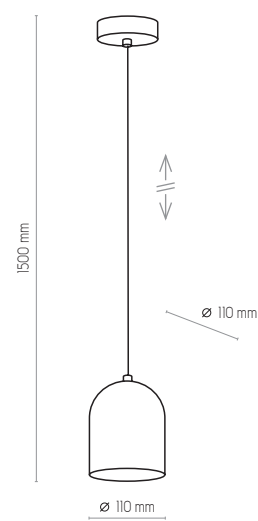

4448, 4449 | TEMPRE | 1x E27, 15W LED