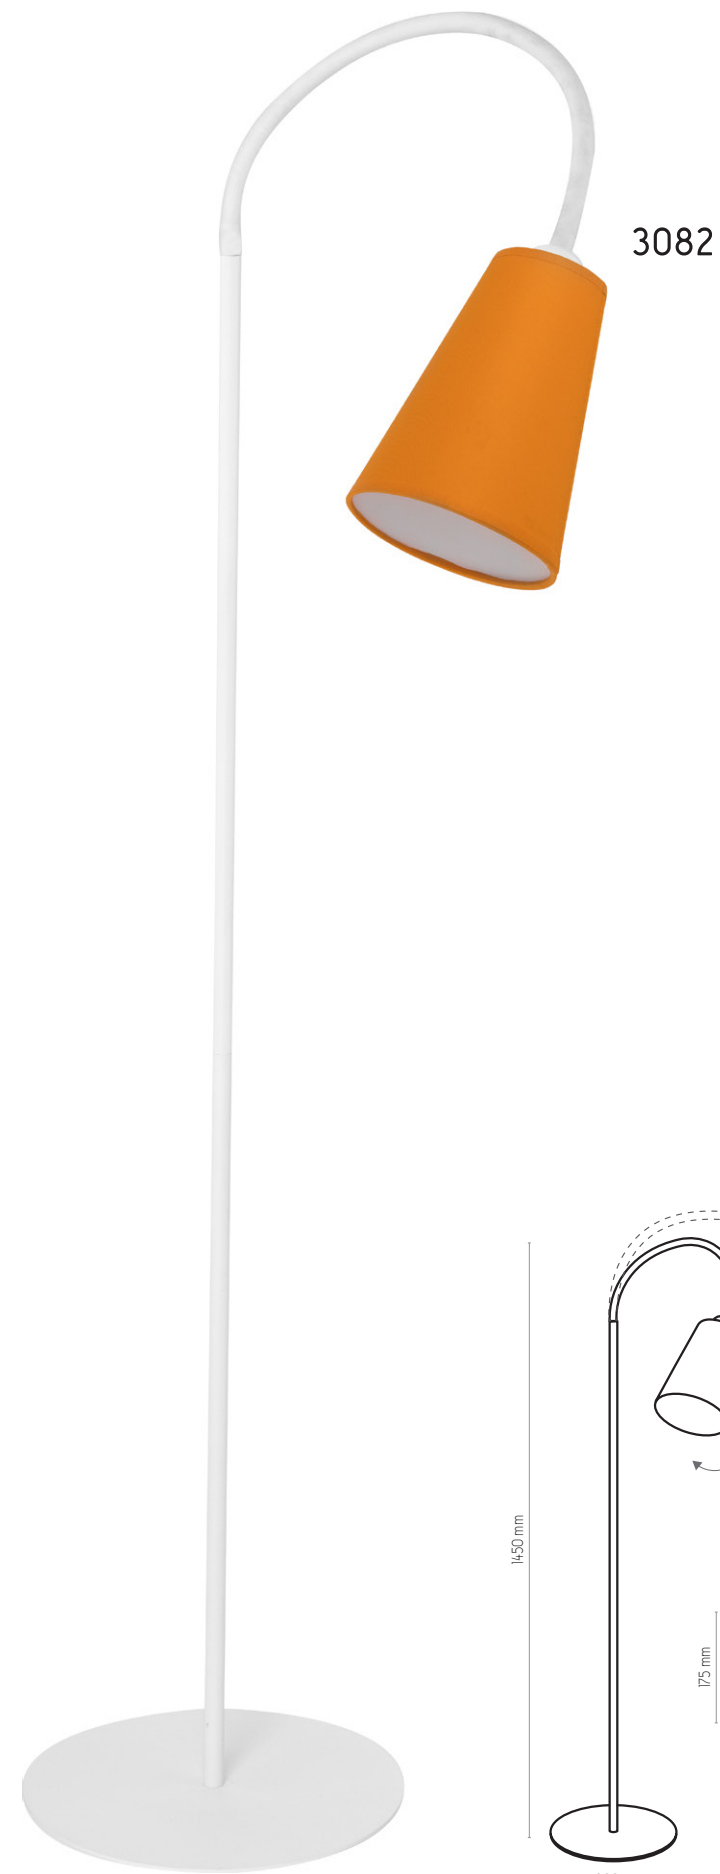

RONDO KIDS

WIRE KIDS

2445

1711

1712

2445 | WIRE KIDS | 1x E27, 15W LED | AB 8687

1711 | WIRE KIDS | 3x E27, 15W LED | AB 9924

1712 | WIRE KIDS | 5x E27, 15W LED | AB 9923

abazur, tworzywo, metal / shade, plastics, metal / абажур, пластмасса, металл / Lampenschirm, Kunststoff, Metall

WIRE KIDS

WIRE COLOUR

2448

2448 | WIRE COLOUR | 1x E27, 15W LED | AB 8789

2106

2106 | WIRE COLOUR | 3x E27, 15W LED | AB 8699