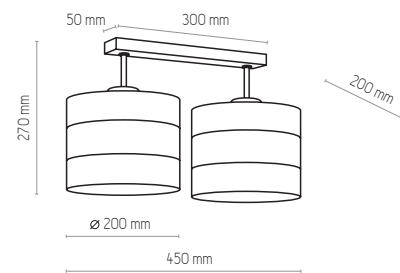

abazur, metal / shade, metal / абажур, металл / Lampenschirm, Metall / abat-jour, metal

TAGO BLACK

TAGO BLACK

3210

3212

5054

3213

3221 | TAGO BLACK | 1x E27, 15W LED | AB 9037