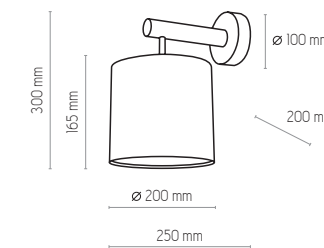

4108 | DEVA WHITE | 1x E27, 15W LED | AB 8935