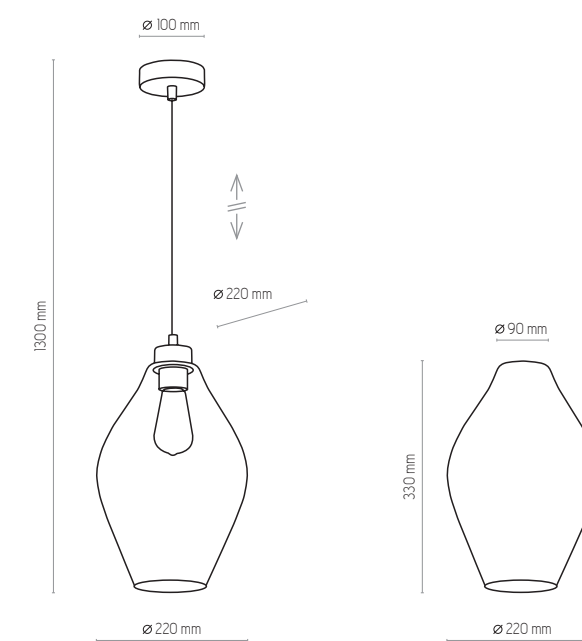

4322 | FUENTE | 1x E27, max 60W | KL 7440

4320 | FUENTE | 1x E27, max 60W | KL 7441

szkło, metal / glass, metal / стекло, металл / Glas, Metall / verre, métal

FUENTE

TULON

4192

4190

4191