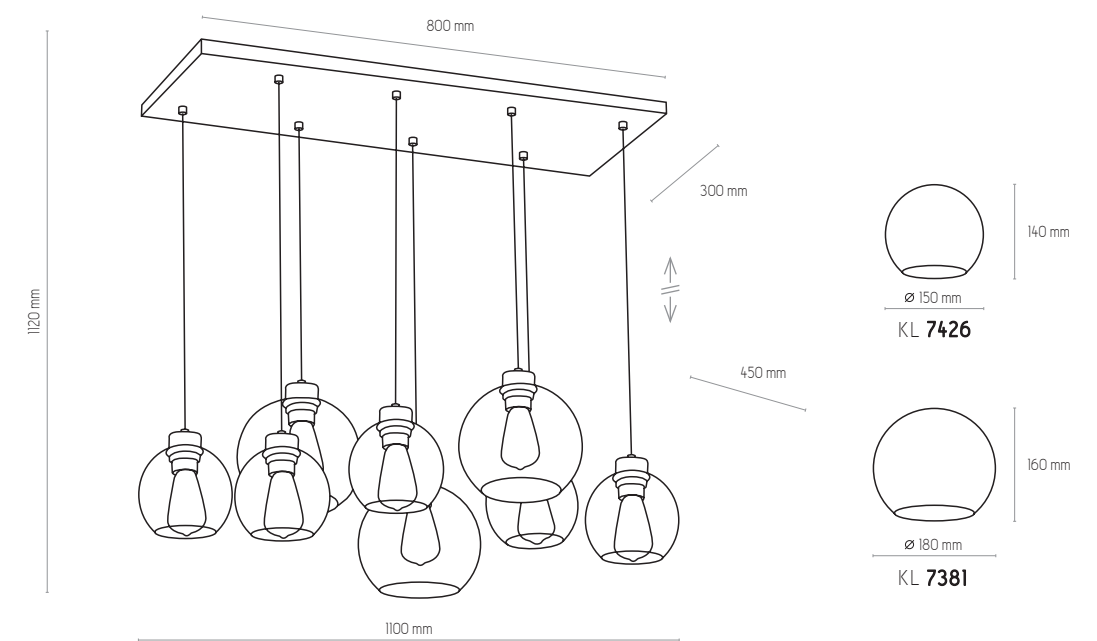

4113 | CUBUS GRAPHITE | 8 x E27, max 60W

szkło, metal / glass, metal / стекло, металл / Glas, Metall / verre, métal

CUBUS GRAPHITE