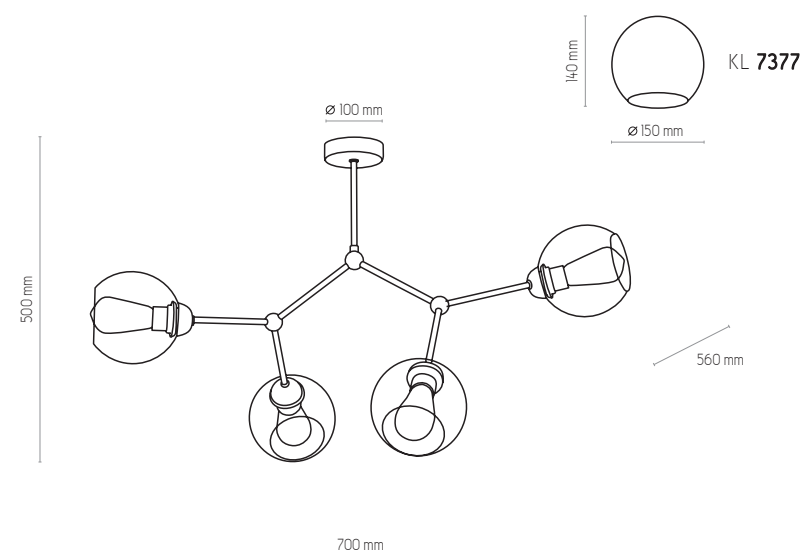

1942 | FAIRY GOLD | 4 x E27, max 60W