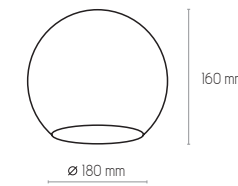

4021 | BARI | 2 x E27, max 60W | KL 7381

4020 | BARI | 3 x E27, max 60W | KL 7381

2835 | BARI | 4 x E27, max 60W | KL 7381

4019 | BARI | 1 x E27, max 60W | KL 7381

szkło, metal / glass, metal / стекло, металл / Glas, Metall / verre, métal

BARI