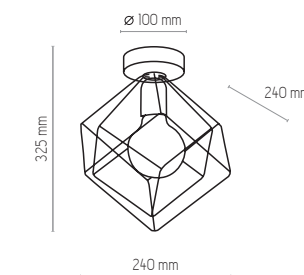

2777

2777 | ALAMBRE | 1 x E27, max 60W | DM 50A / DM 50B

2699

2699 | ALAMBRE | 3 x E27, max 60W | DM 50A / DM 50B

2702

5450

2702 | ALAMBRE | 1 x E27, max 60W | DM 50A / DM 50B

5450 | ALAMBRE | 1 x E27, max 60W | DM 50A / DM 50B