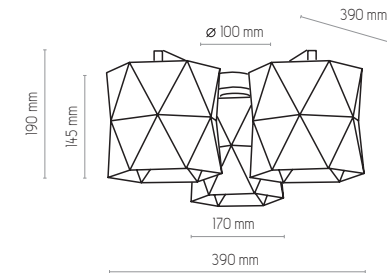

SIRO BLACK

1042

1041

1040

3052

1043

1040 | SIRO BLACK | 1x E27, 15W LED | AB 9948

1042 | SIRO BLACK | 3x E27, 15W LED | AB 9927