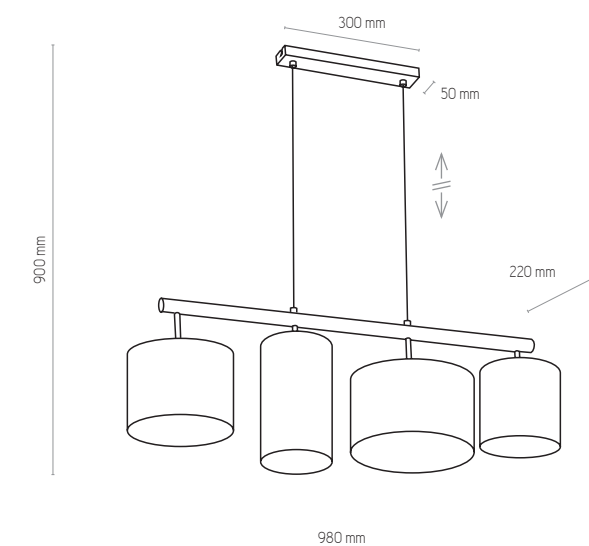

1759 | OSLO | 3 x E27, max 60W | KL 7361

NATURAL WOOD - DETAL

 drewno, metal / wood, metal / дерево, металл / Holz, Metall / bois, metal

DEVA GRAPHITE

NATURAL WOOD - DETAL

4458

4458 | DEVA GRAPHITE | 4 x E27, 15W LED | AB 8940