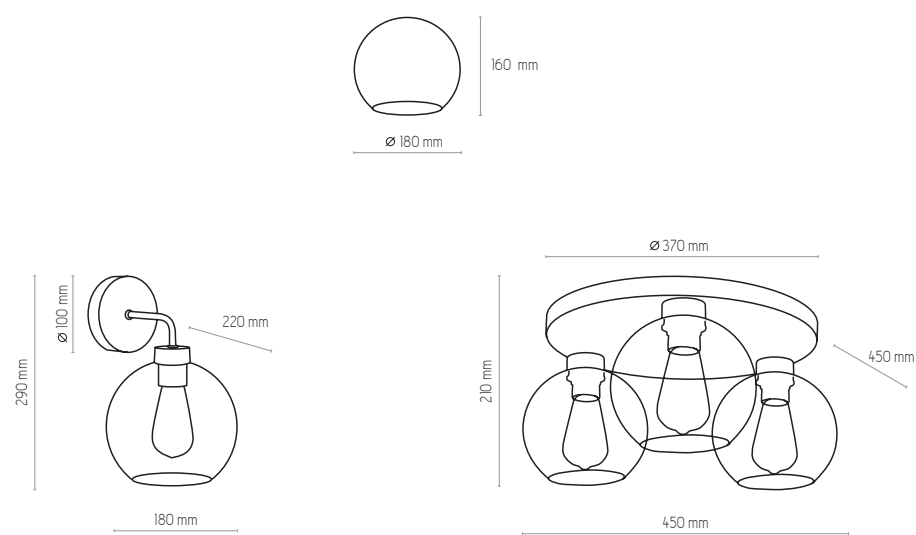

4019 | CUBUS GRAPHITE | 1 x E27, max 60W | KL 7381

2776 | CUBUS GRAPHITE | 3 x E27, max 60W | KL 7381

2832 | CUBUS GRAPHITE | 3 x E27, max 60W | KL 7381

5051 | CUBUS GRAPHITE | 1 x E27, max 60W | KL 7407

5102 | CUBUS GRAPHITE | 1 x E27, max 60W | KL 7381

szkło, metal / glass, metal / стекло, металл / Glas, Metall / verre, métal

CUBUS GRAPHITE