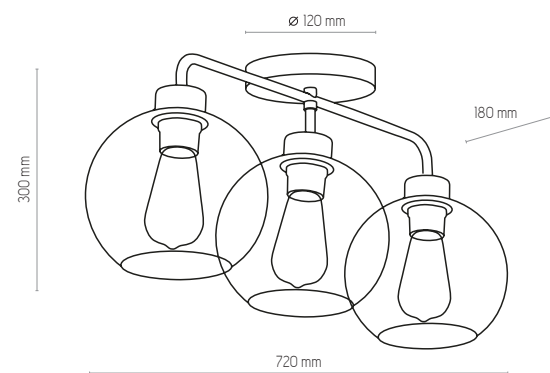

4021 | BARI | 2 x E27, max 60W | KL 7381

4020 | BARI | 3 x E27, max 60W | KL 7381

2835 | BARI | 4 x E27, max 60W | KL 7381

4019 | BARI | 1 x E27, max 60W | KL 7381

szkło, metal / glass, metal / стекло, металл / Glas, Metall / verre, métal

BARI