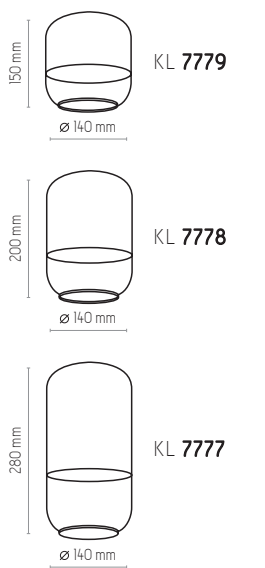

szkło, metal / glass, metal / стекло, металл / Glas, Metall

MARCO SILVER

MARCO

MARCO

MARCO

1027

1027 | MARCO | 6 x E27, max 60W

3185