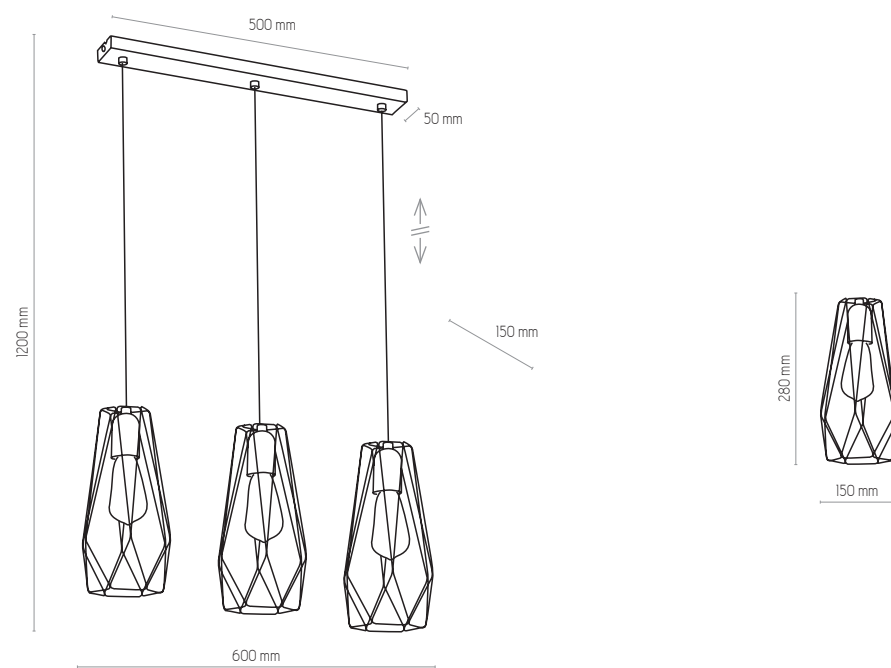

3350 | SAHARA | 1 x E27, max 60W

metal, tworzywo / metal, plastics / металл, пластмасса / Metall, Kunststoff / metal, matériel

SAHARA

LUGO GOLD

2698

2698 | LUGO GOLD | 3 x E27, max 60W | DM 52

2697

2697 | LUGO GOLD | 3 x E27, max 60W | DM 52