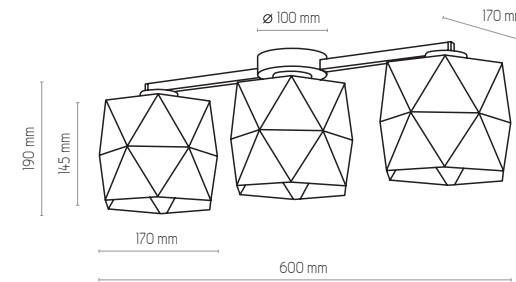

SIRO BLACK

SIRO WHITE

3248

3247

3246

5168

3249

3246 | SIRO WHITE | 1x E27, 15W LED | AB 9084