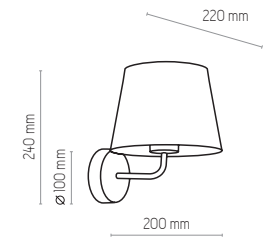

MAJA GRAY

1881

1881 | MAJA GRAY | 1x E27, 25W LED | AB 8409

2918

2918 | MAJA GRAY | 1x E27, 25W LED | AB 8410

1880

2536

2934

2934 | MAJA GRAY | 1x E27, 15W LED | AB 8882

2536 | MAJA GRAY | 1x E27, 15W LED + GU10, 10W LED | AB 8882

1880 | MAJA GRAY | 1x E27, 15W LED | AB 8882

abažur, metal / shade, metal / абажур, металл / Lampenschirm, Metall / abat-jour, metal

MAJA GRAY