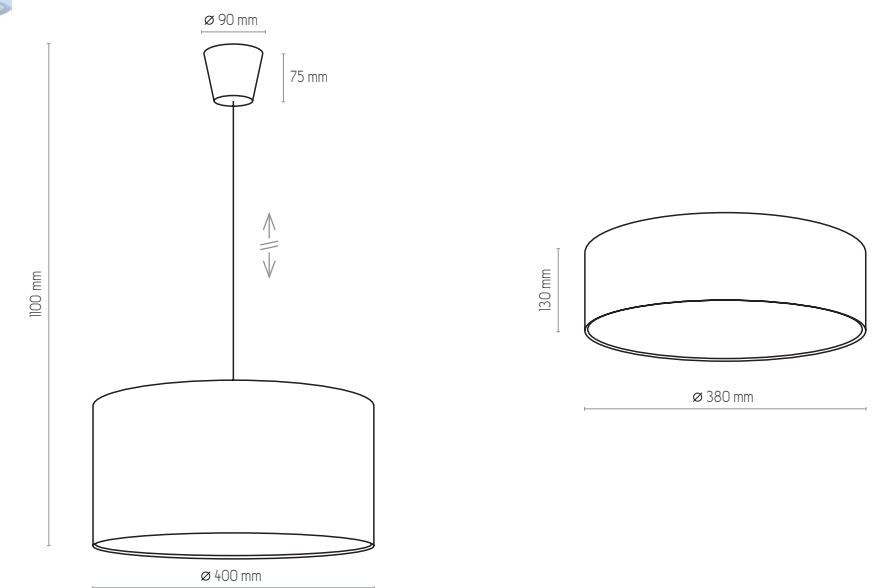

abažur, metal / shade, metal / абажур, металл / Lampenschirm, Metall / abat-jour, metal

RONDO KIDS