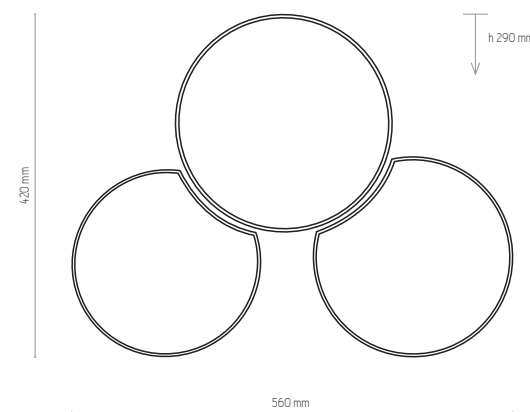

WIRE COLOUR

MONA KIDS

3274

3276

3275

3277

3274 | MONA KIDS | 2 x E27, 15W LED | AB 9211

3275 | MONA KIDS | 3 x E27, 15W LED | AB 9212