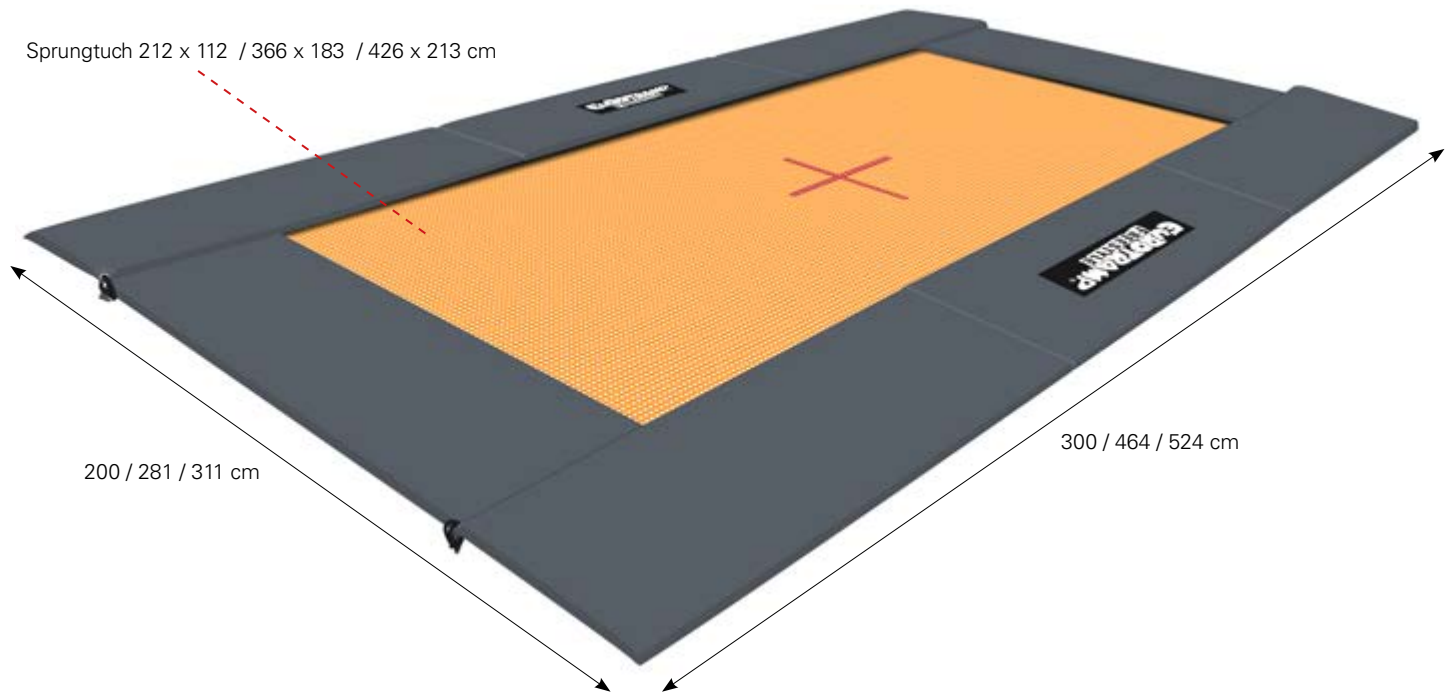

BODENTRAMPOLIN GRAND MASTER "FREESTYLE" INDOOR

PRODUKTDETAILS:

- » Freestyle-Version des Eurotramp Bodentrampolins
- » Ebenerdiger Einbau
- » Erforderliche Grubentiefe unter dem Sprungtuch: 1,15 m
- » Rahmen: 524 x 311 cm; Flachovalrohr aus Spezialstahl; galvanisch verzinkt
- » Sprungtuch aus geflochtenen Nylonbändern
- » 110 Stahlfedern + 8 verstärkte Eckfedern
- » Rahmenpolster-Ganzabdeckung 32 mm
- » **Customize it!** Rahmenpolster in grau (Standard) oder blau möglich, andere Farben auf Anfrage

ARTIKELNUMMER:

- » **96044F** Bodentrampolin Grand Master "Freestyle" Indoor, 4x4 mm
- » **96054F** Bodentrampolin Grand Master "Freestyle" Indoor, 5x4 mm
- » **96064F** Bodentrampolin Grand Master "Freestyle" Indoor, 6x4 mm
- » **96066F** Bodentrampolin Grand Master "Freestyle" Indoor, 6x6 mm
- » **96013F** Bodentrampolin Grand Master "Freestyle" Indoor, 13 mm

Achtung: Das Bodentrampolin entspricht der Sportgeräte-Norm (DIN EN 13 219) und darf somit nur unter Aufsicht benutzt werden!

BODENTRAMPOLIN GRAND MASTER "FREESTYLE" OUTDOOR

PVC

Ganzjährig
einsatzbereit

UV-
lichtbeständig

Wasser-
resistent

Kälte-
beständig

PRODUKTDDETAILS:

- » Freestyle-Version des Eurotramp Bodentrampolins
- » Outdoor-geeignet
- » Ebenerdiger Einbau
- » Erforderliche Grubentiefe unter dem Sprungtuch: 1,15 m
- » Rahmen aus hochwertigem Stahl; feuerverzinkt
- » Sprungtuch aus PVC-beschichtetem Gittergewebe (UV-Licht- und witterungsbeständig)
- » 62 / 100 / 118 Stahlfedern + 8 verstärkte Eckfedern
- » Rahmenpolster-Ganzabdeckung aus hochwertigem PE-Schaum (max. 3 % Wasseraufnahme bei eindringendem Wasser) und reißfester PVC-Planenstoff-Umhüllung
- » **Customize it!** Rahmenpolster in grau (Standard) oder blau möglich, andere Farben auf Anfrage