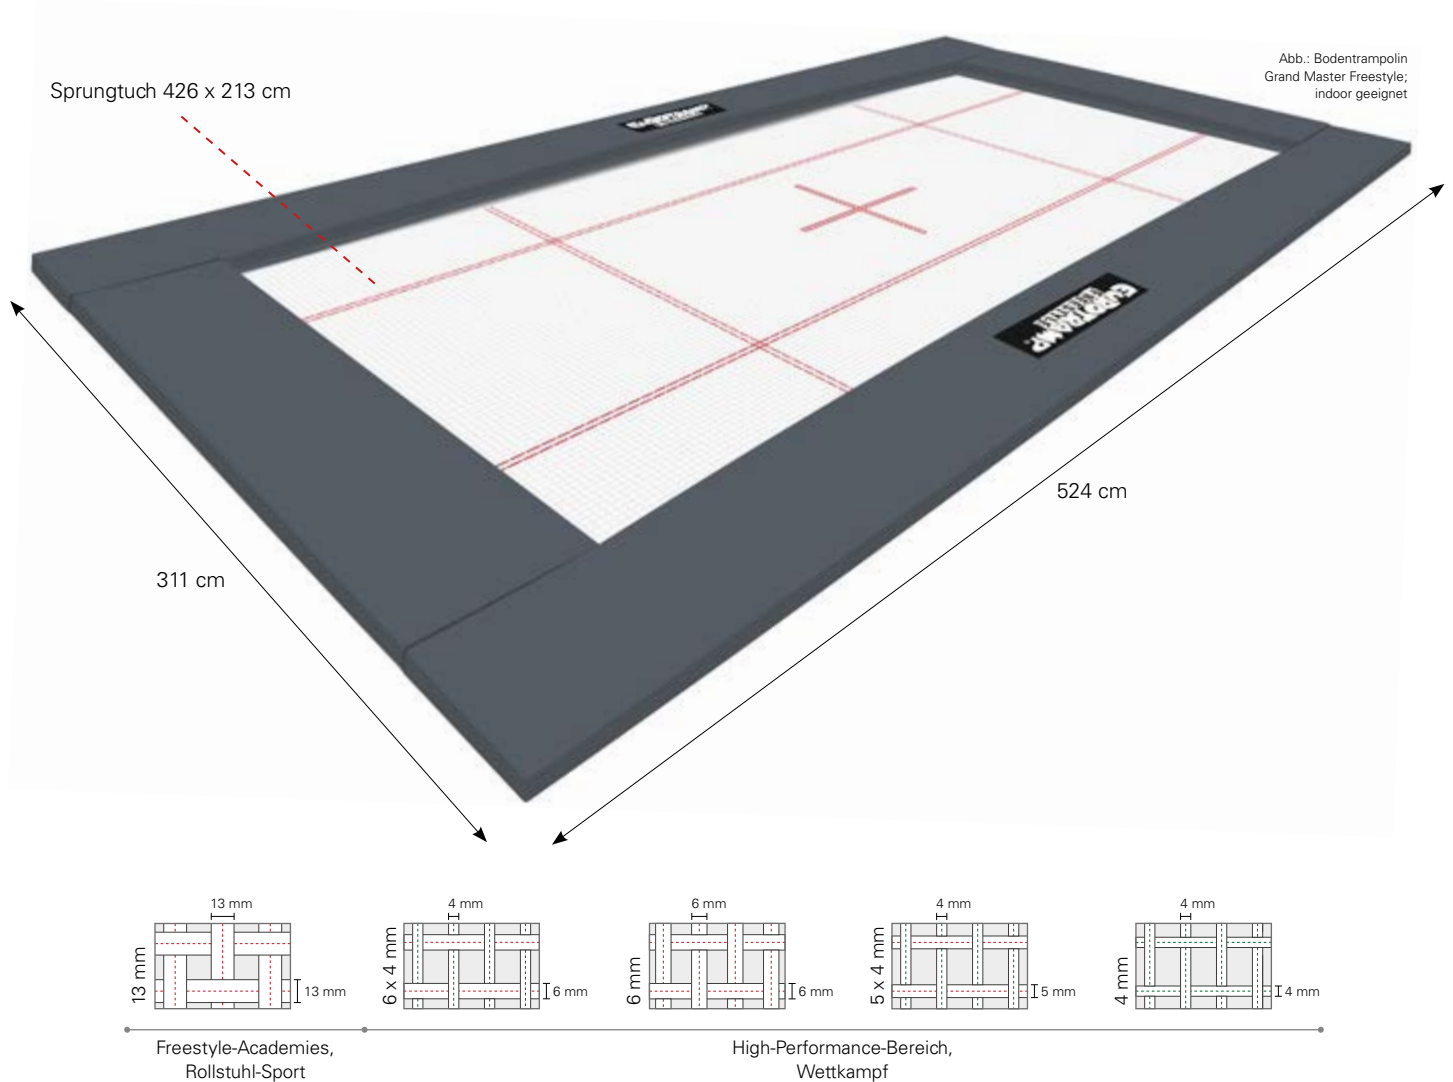

BODENTRAMPOLIN GRAND MASTER "FREESTYLE" INDOOR

PRODUKTDETAILS:

- » Freestyle-Version des Eurotramp Bodentrampolins
- » Ebenerdiger Einbau
- » Erforderliche Grubentiefe unter dem Sprungtuch: 1,15 m
- » Rahmen: 524 x 311 cm; Flachovalrohr aus Spezialstahl; galvanisch verzinkt
- » Sprungtuch aus geflochtenen Nylonbändern
- » 110 Stahlfedern + 8 verstärkte Eckfedern
- » Rahmenpolster-Ganzabdeckung 32 mm
- » **Customize it!** Rahmenpolster in grau (Standard) oder blau möglich, andere Farben auf Anfrage

ARTIKELNUMMER:

- » **96044F** Bodentrampolin Grand Master "Freestyle" Indoor, 4x4 mm
- » **96054F** Bodentrampolin Grand Master "Freestyle" Indoor, 5x4 mm
- » **96064F** Bodentrampolin Grand Master "Freestyle" Indoor, 6x4 mm
- » **96066F** Bodentrampolin Grand Master "Freestyle" Indoor, 6x6 mm
- » **96013F** Bodentrampolin Grand Master "Freestyle" Indoor, 13 mm

Achtung: Das Bodentrampolin entspricht der Sportgeräte-Norm (DIN EN 13 219) und darf somit nur unter Aufsicht benutzt werden!

BODENTRAMPOLIN GRAND MASTER "FREESTYLE" OUTDOOR

PVC

Ganzjährig
einsatzbereit

UV-
lichtbeständig

Wasser-
resistent

Kälte-
beständig

PRODUKTDDETAILS:

- » Freestyle-Version des Eurotramp Bodentrampolins
- » Outdoor-geeignet
- » Ebenerdiger Einbau
- » Erforderliche Grubentiefe unter dem Sprungtuch: 1,15 m
- » Rahmen aus hochwertigem Stahl; feuerverzinkt
- » Sprungtuch aus PVC-beschichtetem Gittergewebe (UV-Licht- und witterungsbeständig)
- » 62 / 100 / 118 Stahlfedern + 8 verstärkte Eckfedern
- » Rahmenpolster-Ganzabdeckung aus hochwertigem PE-Schaum (max. 3 % Wasseraufnahme bei eindringendem Wasser) und reißfester PVC-Planenstoff-Umhüllung
- » **Customize it!** Rahmenpolster in grau (Standard) oder blau möglich, andere Farben auf Anfrage