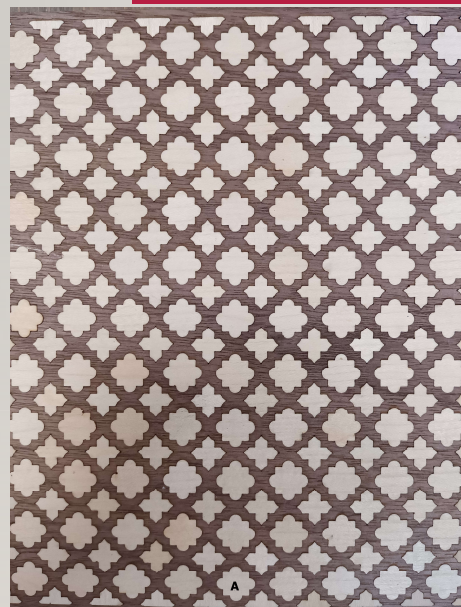

AHM02 463 155 X 190 MM , € 39.95

A Ahorn & Walnuss Klein 1:24
Maple & Walnut Small 1:24
Esdoorn & Walnoot Klein 1:24

Auf Wunsch 1 mm MDF geklebt, geschliffen und lackiert.

On request pasted on 1 mm mdf, sanded and lacquered.

Op aanvraag geplakt op 1 mm mdf, geschuurd en gelakt.