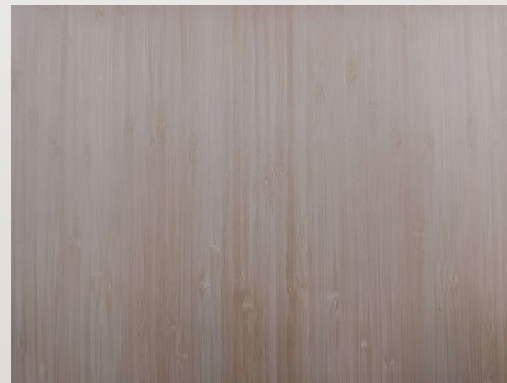

Op aanvraag geplakt op 1 mm mdf , geschuurd en gelakt.

A Kirsch & Walnuss
Cherry & Walnut
Kersen & Walnoot

AHF01 001 300 X 400 MM € 22.50

A Bambus choco Schmal
Bamboo choco Narrow
Bamboe choco smal

B Bambus choco Breit
Bamboo choco Wide
Bamboe choco breed