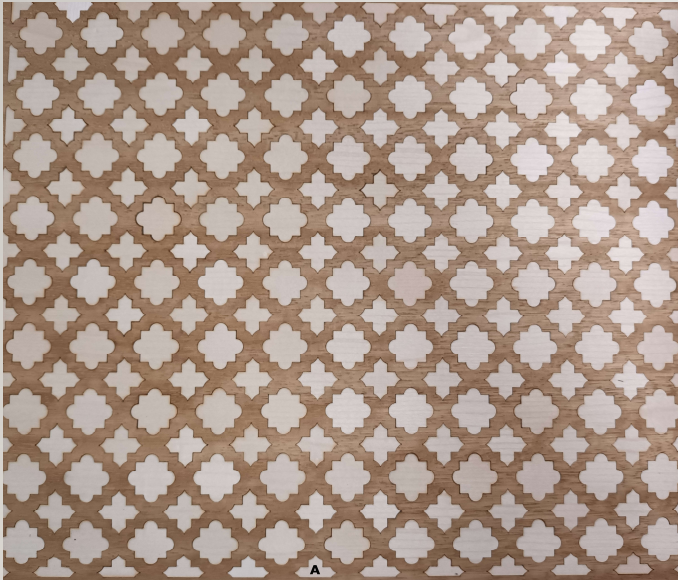

AHM02 461 300 X 400 MM € 95.00

A Ahorn & Iroko
Maple & Iroko
Esdoorn & Iroko

Auf Wunsch 1 mm MDF geklebt, geschliffen und lackiert.

On request pasted on 1 mm mdf, sanded and lacquered .

Op aanvraag geplakt op 1 mm mdf , geschuurd en gelakt.

AHM02 463 300 X 400 MM , € 95.00

A Ahorn & Iroko
Maple & Iroko
Esdoorn & Iroko

Auf Wunsch 1 mm MDF geklebt, geschliffen und lackiert.

On request pasted on 1 mm mdf, sanded and lacquered .

Op aanvraag geplakt op 1 mm mdf , geschuurd en gelakt.