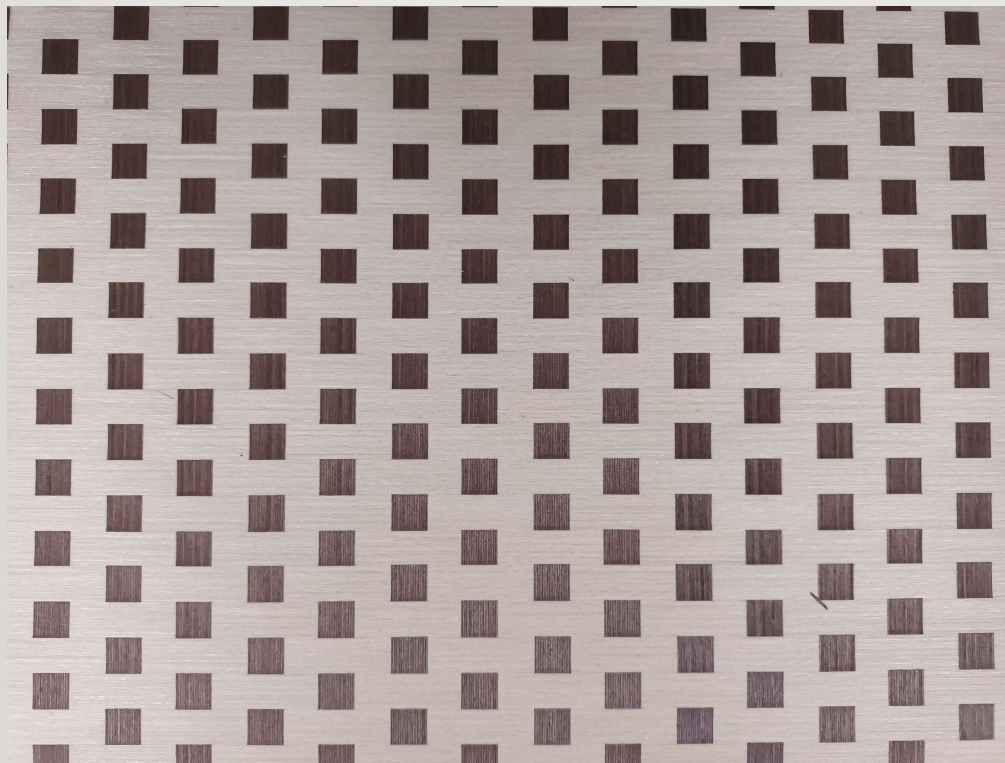

AHF01 002 300 X 400 MM € 27.50

A Ahorn & Walnuss
Maple & Walnut
Esdoorn & Walnoot

Auf Wunsch 1 mm MDF geklebt, geschliffen und lackiert.

On request pasted on 1 mm mdf, sanded and lacquered .

Op aanvraag geplakt op 1 mm mdf , geschuurd en gelakt.