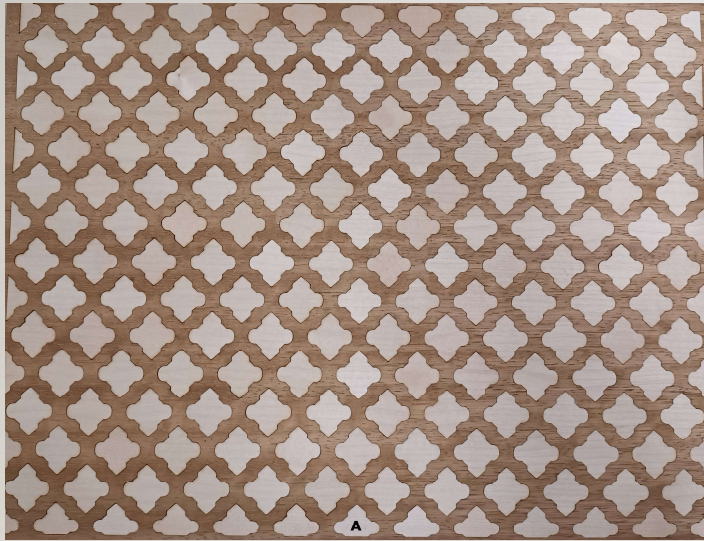

C Iroko & Walnuss Klein 1:24
Iroko & Walnut Small 1:24
Iroko & Walnoot Klein 1:24

Auf Wunsch 1 mm MDF geklebt, geschliffen und lackiert.

On request pasted on 1 mm mdf, sanded and lacquered.

Op aanvraag geplakt op 1 mm mdf , geschuurd en gelakt.

AHM02 461 300 X 400 MM € 95.00

A Ahorn & Iroko
Maple & Iroko
Esdoorn & Iroko

Auf Wunsch 1 mm MDF geklebt, geschliffen und lackiert.

On request pasted on 1 mm mdf, sanded and lacquered .

Op aanvraag geplakt op 1 mm mdf , geschuurd en gelakt.