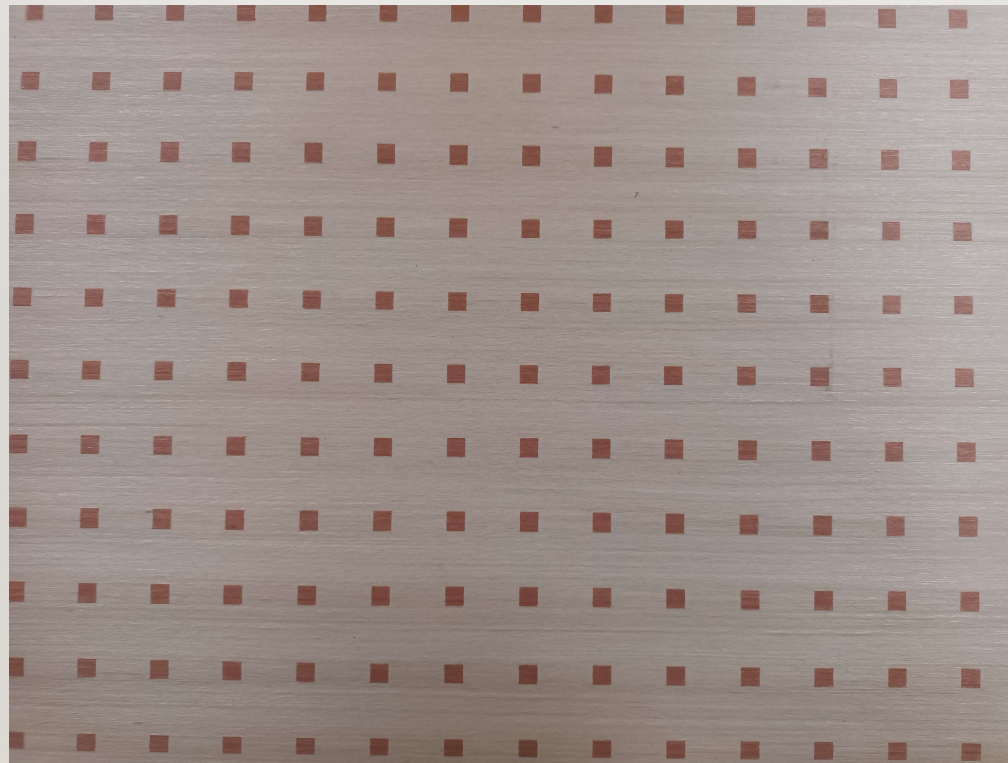

AHF01 003 300 X 400 MM € 27.50

A Ahorn & Sapali
Maple & Sapaly
Esdoorn & Sapali

Auf Wunsch 1 mm MDF geklebt, geschliffen und lackiert.

On request pasted on 1 mm mdf, sanded and lacquered .

Op aanvraag geplakt op 1 mm mdf , geschuurd en gelakt.