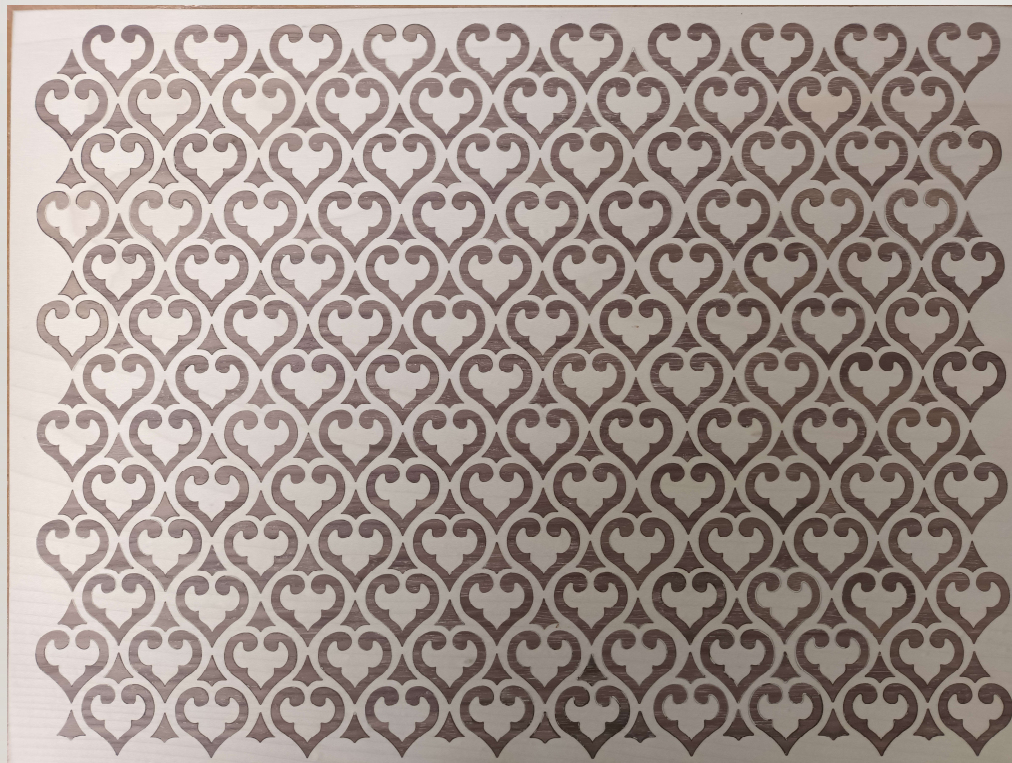

AHM02 788 300 X 400 MM

A Ahorn & Walnuss
Maple & Walnut
Esdoorn & Walnoot

Auf Wunsch 1 mm MDF geklebt, geschliffen und lackiert.

On request pasted on 1 mm mdf, sanded and lacquered .

Op aanvraag geplakt op 1 mm mdf , geschuurd en gelakt.