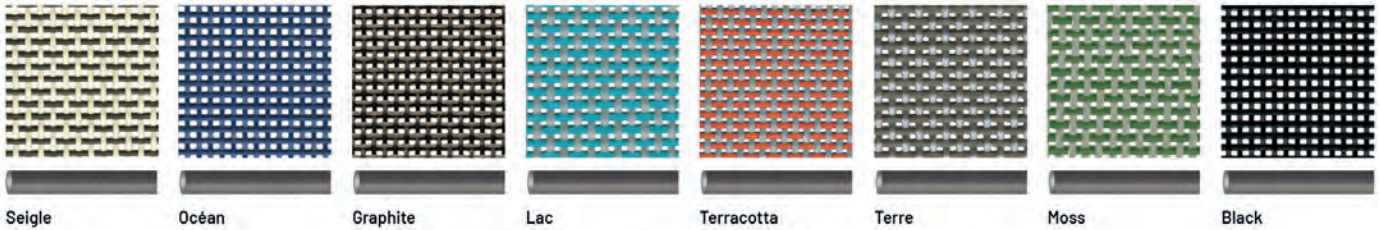

## NATURA | Batyline® ISO

Seigle

Océan

Graphite

Lac

Terracotta

Terre

Moss