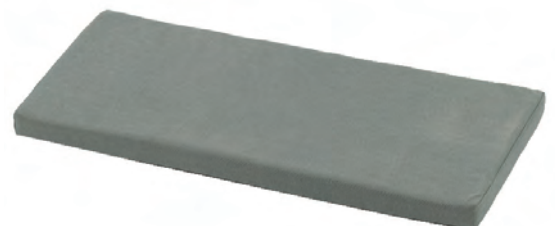

## Lounge Sofa FRESCO

Gestell Alu Anthrazit, Armlehnen Roble Holz, ohne Kissen  
9156928

Fr. 650.- 

## Sitzkissen zu Lounge Sessel FRESCO

Kissenbezug Olefin, mit Klettbefestigung und verdecktem Reißverschluss  
51 x 50 x 6 cm  
9156910 Grau

Fr. 65.- 