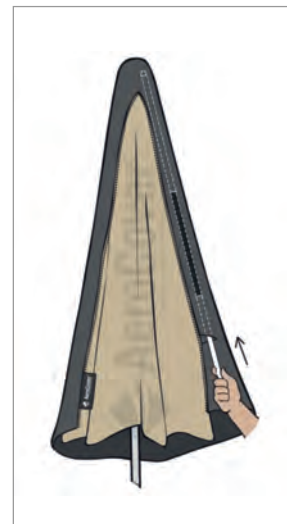

AeroCover®-Sonnenschirm-Schutzhüllen sind mit einem eingenähten Glasfaserstab ausgestattet. Der Sonnenschirm ist auch ohne Trittleiter leicht abzudecken.

Schutzhülle Schirm

100% Ripstop-Polyester Anthrazit

9220740	165 x 25/35 cm	Fr. 35.-
9220732	215 x 30/40 cm	Fr. 39.-
9220880	240 x 68 cm	Fr. 55.-
9220187	250 x 85 cm	Fr. 65.-
9220195	250 x 55/60 cm	Fr. 55.-
9220898	292 x 60/65 cm	Fr. 69.-