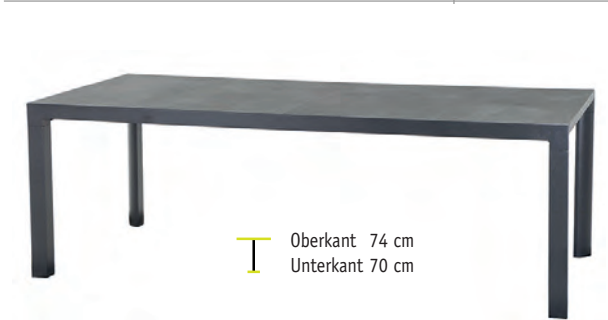

Oberkant 74 cm
Unterkant 70 cm

Tisch CARLOS
Gestell Aluminium matt Anthrazit,
4 Einlageplatten Keramik Anthrazit
9158239 220 x 100 cm Fr. 990.–