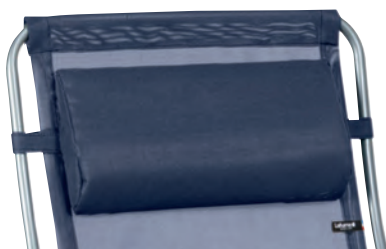

Kopfpolster / Gummischnur

Kopfpolster RSXA + RSX Batyline®

9060898 Seigle Fr. 29.–

9060575 Schwarz Fr. 29.–

9061037 Ocean Fr. 29.–