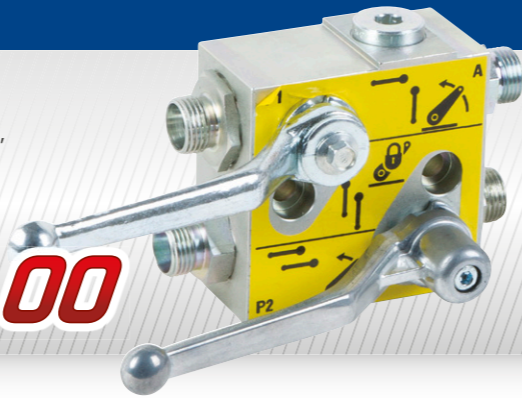

FLUIDTECHNIK

Umschalt-Kugelhahn Fronthydraulik

4/2-Wege-Kugelhahn umschaltbar von doppelwirkend auf einfachwirkend, mit Abspermmöglichkeit

- Anschlüsse: 12L, M18 x 1,5
- Nenngroße: DN10

Bestell-Nr. 00 811 097

€ 149,00

Faster

Steckkupplung Push-Pull

- Ausführung mit Einschraubgewinde und Weichdichtung
- Baugröße 3
- Anschluss : M22 x 1,5

Bestell-Nr.	Beschreibung	Einbaulänge	€ Preis
00 813 859	unter Druck kuppelbar bei Restdruck im Stecker	80 mm	87,90
00 813 185		95 mm	57,90
00 813 855	unter Druck kuppelbar bei Restdruck in Stecker und Muffe	80 mm	109,00
00 813 525		95 mm	80,90