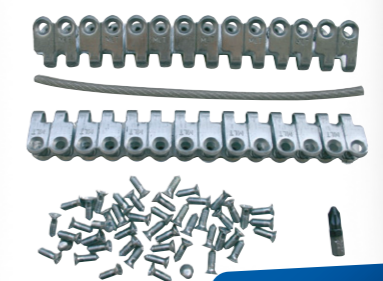

€ 99,00

Ärmelschürze
für den Pflanzenschutz gemäß BVL-Richtlinie 2020
Bestell-Nr. 00 345 802

€ 31,90

Multiface 1,5 Starter set

zur Rissreparatur von Rundballengurten
Bestell-Nr. 00 540 319

€ 94,90

Gurtverbinderset MS 25

zum Schrauben für Riemen von 3,5 bis 7,5 mm
kleinster Trommel-ø: 75 mm
Bestell-Nr. 00 540 315

€ 135,00

Hackschare mit Stiel

Bestell-Nr.	anstelle von	€ Preis
00 260 344	Steketee 41820191	58,90
00 260 345	Steketee 41820194	60,90
00 260 346	Steketee 41820195	62,90
00 260 347	Steketee 41820216	63,90