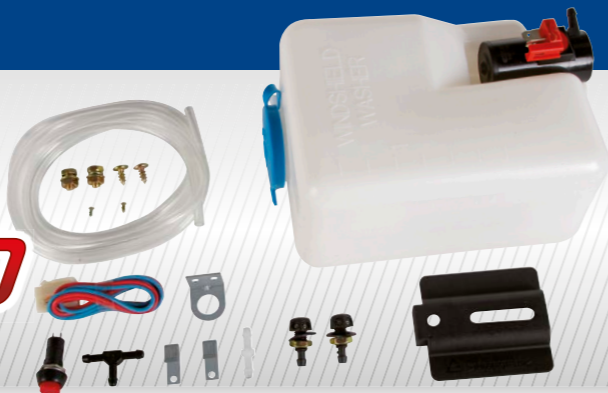

für Schwader, Ladewagen usw.
Länge: 810–1.127 mm
Leistung: bei 540 U/min 38 PS, bei 1.000 U/min 57 PS
Bestell-Nr. 00 177 080

€ 649,00

Oberlenker hydraulisch PRILLINGER Premium

Kat. 2, Länge: 580–820 mm
mit Haken und Kugelaug
Bestell-Nr. 00 161 367

€ 259,00

Oberlenker mechanisch

Kat. 2, Länge: 640–920 mm,
mit Haken, Kugelaug und Steuerkette
Gewinde M27 x 3, B: 51 mm, d: 25,4 mm, d2:
25,4 mm, L2: 470 mm
Bestell-Nr. 00 161 206

€ 109,00

TRAKTOR

Scheibenwaschanlage komplett 12V

Inhalt: 1,2 l
mit Düsen, Pumpe, Schalter, Halterung und Zubehör
Bestell-Nr. 00 118 100

€ 28,50

Kraftstoffpumpe 12V

universal, Schlauchanschluss: 8 mm
Bestell-Nr. 00 127 051

€ 74,90

Gummiklemmprofil

mit eingespritzter Butyl-Klebmasse
Klemmbereich 5–6
Farbe: Schwarz
Bestell-Nr. 00 115 295