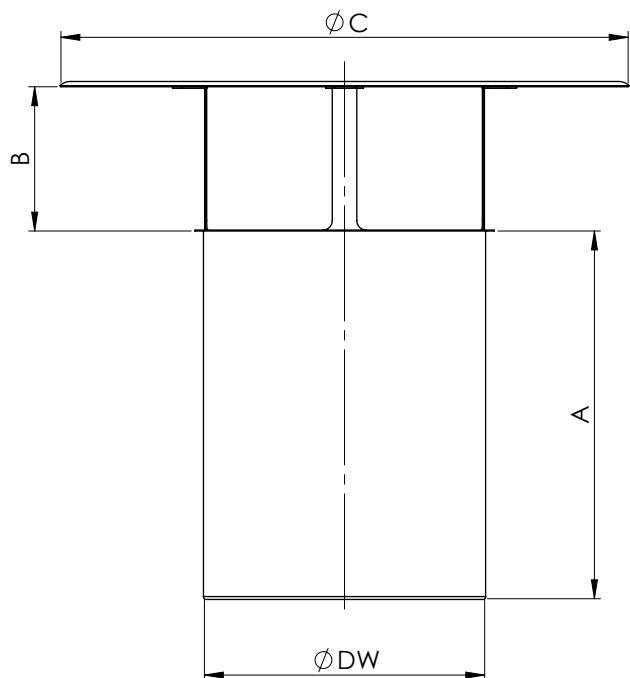

Regenkap T1 DW

DW	MATEN			ARTIKELCODE
	A	B	ØC	
80	195	40	180	DW080011
100	195	50	200	DW100011
125	195	62,5	250	DW125011
130	195	65	260	DW130011
150	195	75	300	DW150011
180	245	90	360	DW180011
200	245	100	400	DW200011
250	245	125	500	DW250011