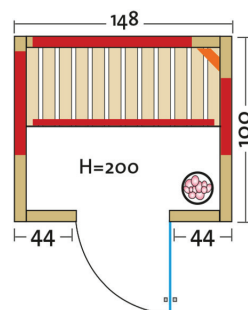

TrioSol Natura 148

Infrarotkabine aus Vollholz, mit Flächenheizung, 1 VITALlight-IPX4-Strahler und Salzverdampfer

Art. Nr.: 390103

Heizelemente:		4 Infrarot-Flächenheizungselemente, 1 VITALlight-IPX4-Strahler in der Ecke
AquaTherm-Verdampfer mit Sole-Therme-Pur:		Salzverdampfer für Infrarotkabine
Leistung	Heizelemente:	Flächenheizung: 1530 W / Infrarot-IPX4-Strahler: 500 W, 230 V
	Verdampfer:	750 W / 230 V
Elektroanschlüsse:		steckerfertig vormontiert
Steuerung	Heizelemente:	digital von Innen regelbar, VITALlight-Strahler und Flächenheizung sind dimmbar
	Verdampfer:	analog am Gerät
Licht:		moderne Eckleuchte mit Saunalampe
Glastüre	Größe:	b x h = 550 x 1886 mm
	Glas:	Sicherheitsglas 8 mm, klar, Türanschlag rechts oder links möglich
Wandelemente:		40 mm Blockbohlen
Material:		Blockbohlen nord. Fichte 40 mm, Vollholz
Dach:		schichtverleimte Fichte-Vollholzplatten
Sitzbank:		1 Sitzbank, Holzart: Espe / Linde / Abachi
Boden:		PVC-Bodenmatte
Technische Prüfnormen:		CE
Kabinenmaße	Innen:	b x t x h = 1370 x 920 x 1980 mm
	Außen:	l x b x h = 1480 x 1000 x 2000 mm
Verpackung	Maße:	l x b x h = ca. 2180 x 1200 x 700 mm
	Gewicht:	ca. 300 kg
		einzelne Wandelemente liegend auf einer Einwegpalette mit Holzrahmen und Folie geschützt
Infrarotbereich:		Infrarot A: 18 %, Infrarot B: 56 %, Infrarot C: 26 %
Kapazität:		2-Personen