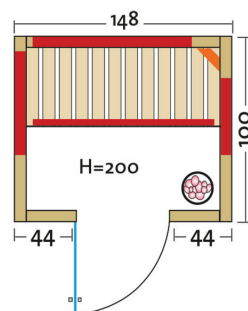

TrioSol Natura 148

Infrarotkabine aus Vollholz, mit Flächenheizung, 1 VITALlight-IPX4-Strahler und Salzverdampfer

Art. Nr.: 390103

Heizelemente:		4 Infrarot-Flächenheizungselemente, 1 VITALlight-IPX4-Strahler in der Ecke
AquaTherm-Verdampfer mit Sole-Therme-Pur:		Salzverdampfer für Infrarotkabine
Leistung	Heizelemente:	Flächenheizung: 1530 W / Infrarot-IPX4-Strahler: 500 W, 230 V
	Verdampfer:	750 W / 230 V
Elektroanschlüsse:		steckerfertig vormontiert
Steuerung	Heizelemente:	digital von Innen regelbar, VITALlight-Strahler und Flächenheizung sind dimmbar
	Verdampfer:	analog am Gerät
Licht:		moderne Eckleuchte mit Saunalampe
Glastüre	Größe:	b x h = 550 x 1886 mm
	Glas:	Sicherheitsglas 8 mm, klar, Türanschlag rechts oder links möglich
Wandelemente:		40 mm Blockbohlen
Material:		Blockbohlen nord. Fichte 40 mm, Vollholz
Dach:		schichtverleimte Fichte-Vollholzplatten
Sitzbank:		1 Sitzbank, Holzart: Espe / Linde / Abachi
Boden:		PVC-Bodenmatte
Technische Prüfnormen:		CE
Kabinenmaße	Innen:	b x t x h = 1370 x 920 x 1980 mm
	Außen:	l x b x h = 1480 x 1000 x 2000 mm
Verpackung	Maße:	l x b x h = ca. 2180 x 1200 x 700 mm
	Gewicht:	ca. 300 kg
		einzelne Wandelemente liegend auf einer Einwegpalette mit Holzrahmen und Folie geschützt
Infrarotbereich:		Infrarot A: 18 %, Infrarot B: 56 %, Infrarot C: 26 %
Kapazität:		2-Personen