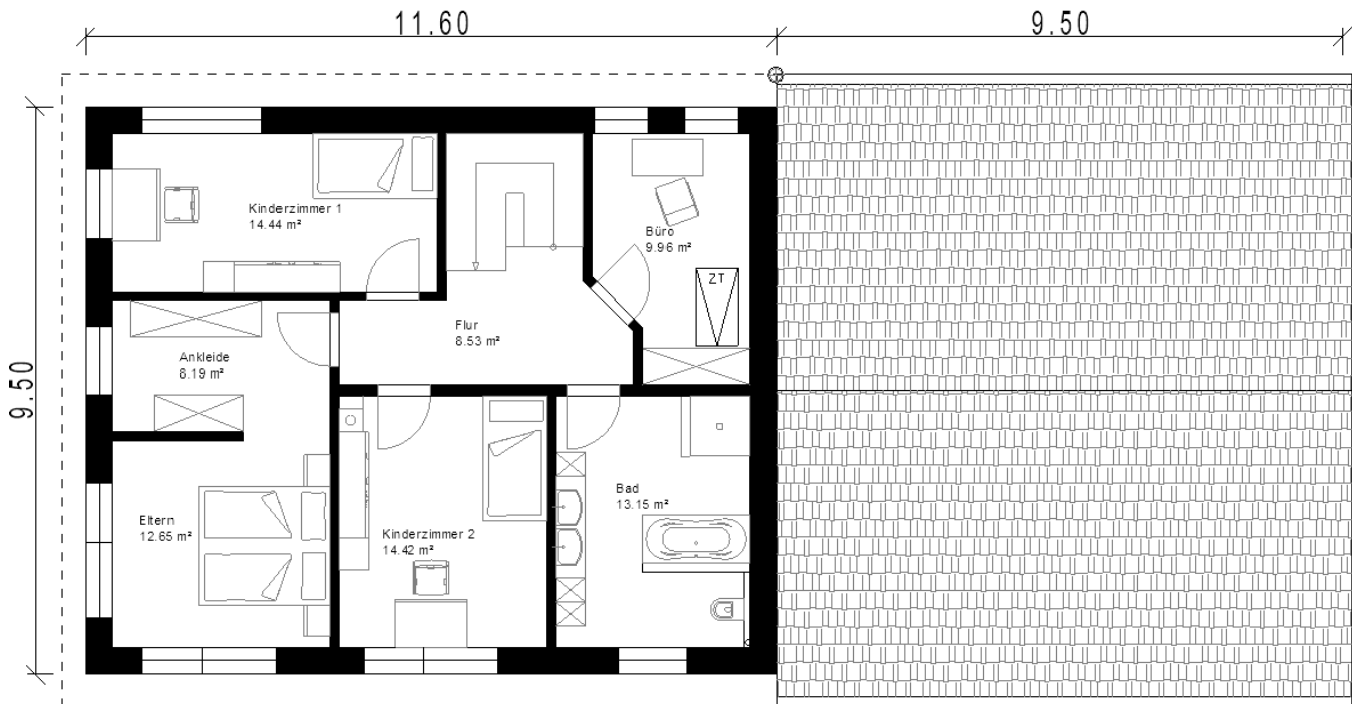

OBERGESCHOSS