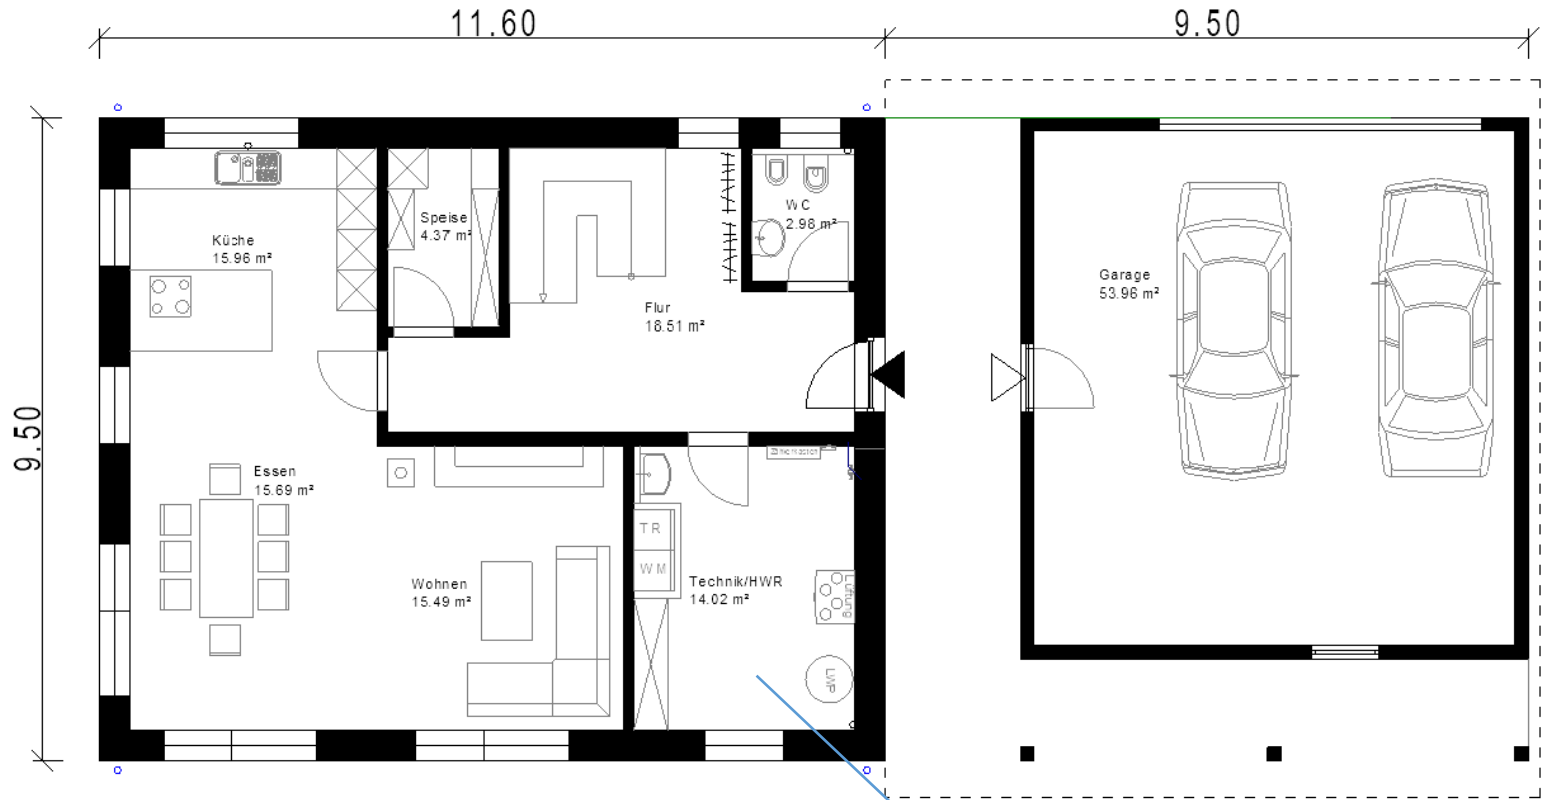

Projekt ID 222

Wohnfläche: 169m²

Haus Bayerdilling

ECKDATEN

Wohnfläche 169m²

Nutzfläche 89m²

Satteldach 30 Grad

Haus Bayerdilling