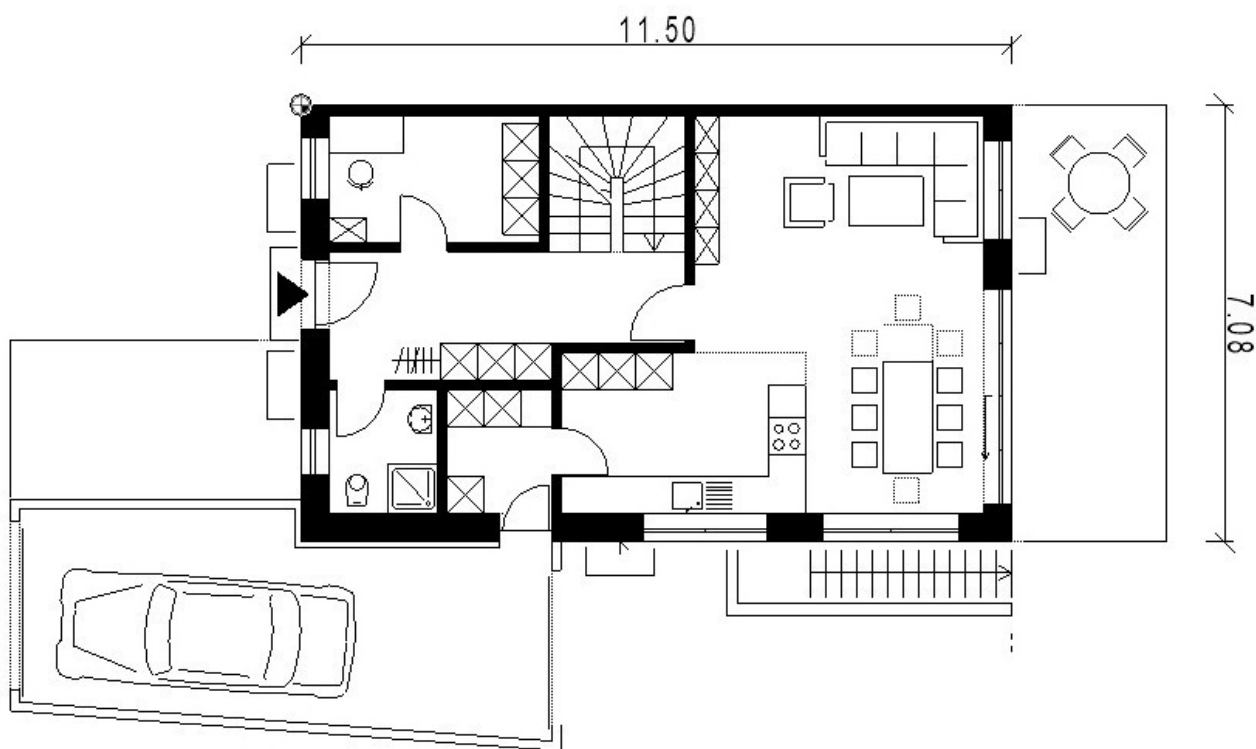

ERDGESCHOSS , OBERGESCHOSS