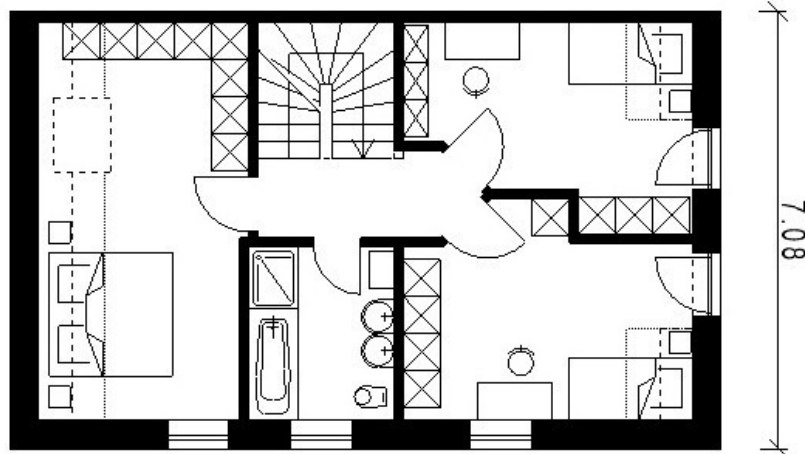

ERDGESCHOSS , OBERGESCHOSS