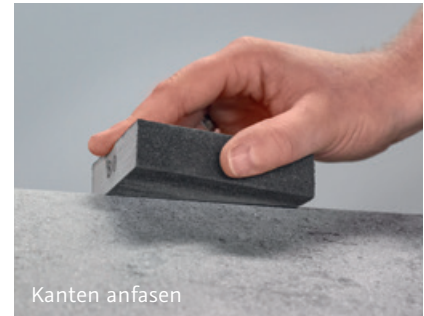

Kanten anfasen

Bearbeitung und Montage

Schnelle und einfache Verarbeitung

RenoDeco ist ideal geeignet für eine schnelle und saubere (Teil-)Sanierung bzw. Modernisierung ganzer Wandbereiche des Badezimmers. Durch eine einfache Bearbeitung mit handelsüblichen Werkzeugen können die Platten und Profile direkt vor Ort an räumliche Gegebenheiten angepasst werden. Mit Hilfe des optional lieferbaren Montage-Kits oder Flächenklebers werden die Dekorplatten direkt nach dem Abdichten der Wand auf den tragfähigen Untergrund wie Fliese oder Putz aufgebracht. Unschöne oder defekte Bereiche weichen augenblicklich schmückenden und wartungsfreien Wandflächen.