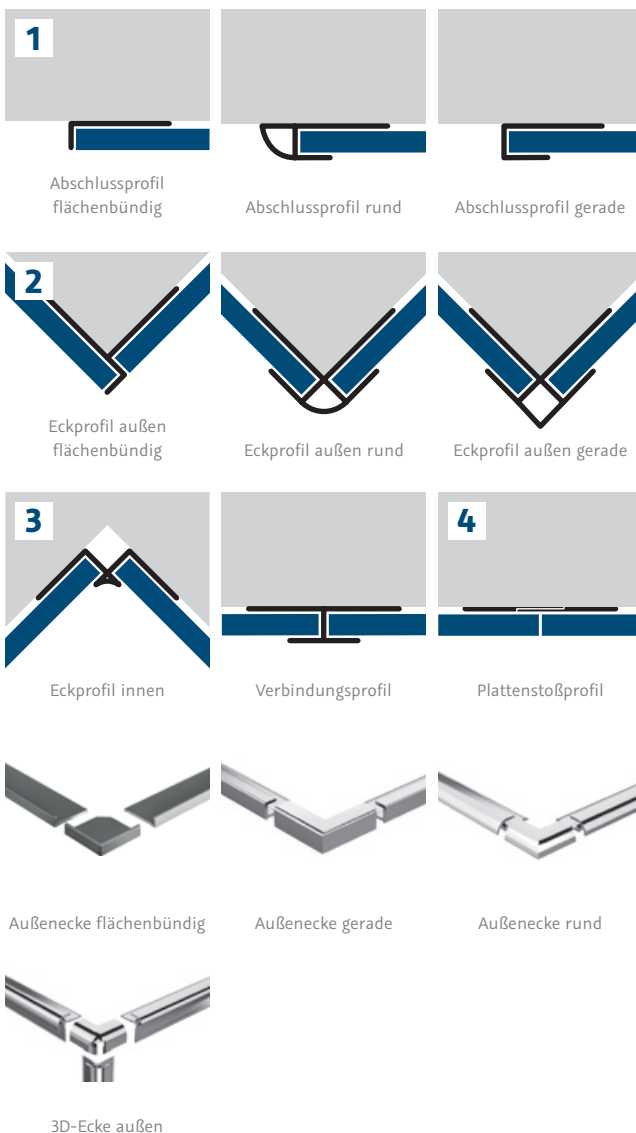

Für die Reinigung reichen handelsübliche Pflegemittel und ein weiches Tuch.

Eckprofil außen flächenbündig, Schwarz-matt

Alles im Lot

Perfekte Verbindungen mit Aluminiumprofilen von HSK

Die RenoDeco Dekorplatten lassen sich mit Hilfe schlanker Aluminiumprofile fugenlos und zuverlässig verbinden – ob über Eck oder auf der Fläche. Einen sauberen Plattenabschluss bilden das flächenbündige, eckige oder wahlweise abgerundete Profil. Zu einem professionellen Abschluss von drei Flächen auf einer Außenecke, wie bei einer Vorwandinstallation, verhilft die 3D-Ecke.

Profilfarben

Chromoptik

Schwarz-matt

Alu Silber-matt

Profilgeneration 2.0

Nahezu fugenlose Verbindung durch Feder-Nut-Prinzip

Das innovative Plattenstoßprofil erzeugt eine nahezu fugenlose Verbindung zweier RenoDeco Dekorplatten Stoß auf Stoß. Das Profil ist nicht sichtbar, denn es verbirgt sich hinter den hochwertigen Designplatten. Gerade große Wandflächen können mit diesem System besonders elegant und formschön verbunden werden. Die gesamte RenoDeco Fläche erscheint wie aus einem Guss.

Verbindungen ganz ohne Profile

Ecklösungen für RenoDeco Wandverkleidungen

Mit Fräskanttechnik* und Plattenstoß erscheint die RenoDeco Wandverkleidung nahtlos – auch über Eck.

Dank der Fräskanttechnik entstehen fugenlose Außenecken, wie z. B. bei einem Vorwandsockel.