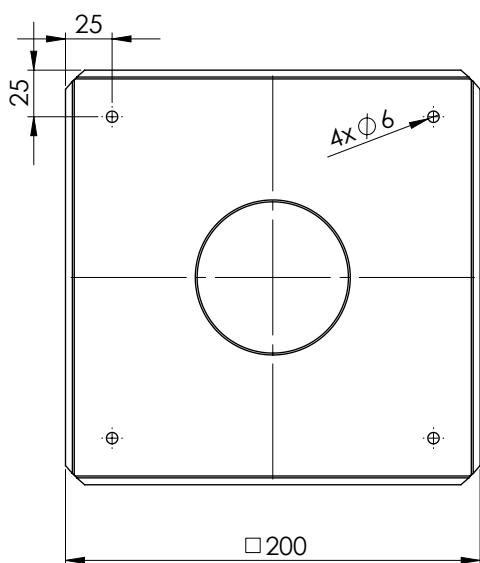

Muurdoorvoer EWP

EWP	ARTIKELCODE
80	EWP080016
100	EWP100016

06.08.2020
REV: 0