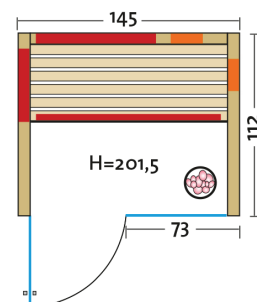

# TrioSol Glas 145 Fichte VG

Infrarotkabine mit Flächenheizung,  
2 VITALlight-IPX4-Strahler und Salzverdampfer

Art. Nr.: 390154

Heizelemente:		3 Infrarot-Flächenheizungselemente in Anthrazit, 2 VITALlight-IPX4-Strahler im VITALcorner
AquaTherm-Verdampfer mit Sole-Therme-Pur:		Salzverdampfer für Infrarotkabine
Leistung	Heizelemente:	Flächenheizung: 910 W / Infrarot-IPX4-Strahler: 2 x 350 W, 230 V
	Verdampfer:	750 W / 230 V
Elektroanschlüsse:		steckerfertig vormontiert
Steuerung	Heizelemente:	digital von Innen regelbar, VITALlight-Strahler und Flächenheizung sind dimmbar
	Verdampfer:	stufenlose Intensitätsregelung
Farblichttherapie:		LED-Farblicht mit Fernbedienung
Glastüre	Größe:	b x h = 625 x 1920 mm
	Türe:	Sicherheitsglas 8 mm, klar, beidseitig verwendbar
Wandelemente:		Mehrschichtbauweise, doppelwandig, vorgefertigt
Material	Außen:	Profilbretter Fichte (15 mm), alle Leisten in Fichte
	Innen:	Profilbretter Fichte (15 mm)
Sitzbank:		1 Sitzbank, Holzart: Espe / Linde
Boden:		Bodenrost
Musik:		Audiosystem mit Bluetooth, Fernbedienung und Lautsprecher
Technische Prüfnormen:		CE
Kabinenmaße	Innen:	b x t x h = 1270 x 1000 x 1930 mm
	Außen:	l x b x h = 1450 x 1120 x 2015 mm
Verpackung	Maße:	l x b x h = 2100 x 1260 x 770 mm
	Gewicht:	320 kg
	einzelne Wandelemente liegend auf einer Einwegpalette mit Holzrahmen und Folie geschützt	
Infrarotbereich:		Infrarot A: 18 %, Infrarot B: 56 %, Infrarot C: 26 %
Kapazität:		2-Personen