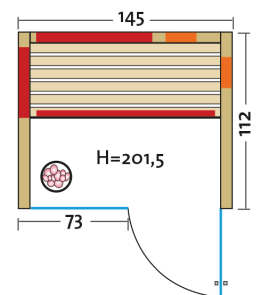

# TrioSol Glas 145 Fichte VG

Infrarotkabine mit Flächenheizung,  
2 VITALlight-IPX4-Strahler und Salzverdampfer

Art. Nr.: 390154

Heizelemente:		3 Infrarot-Flächenheizungselemente in Anthrazit, 2 VITALlight-IPX4-Strahler im VITALcorner
AquaTherm-Verdampfer mit Sole-Therme-Pur:		Salzverdampfer für Infrarotkabine
Leistung	Heizelemente:	Flächenheizung: 910 W / Infrarot-IPX4-Strahler: 2 x 350 W, 230 V
	Verdampfer:	750 W / 230 V
Elektroanschlüsse:		steckerfertig vormontiert
Steuerung	Heizelemente:	digital von Innen regelbar, VITALlight-Strahler und Flächenheizung sind dimmbar
	Verdampfer:	stufenlose Intensitätsregelung
Farblichttherapie:		LED-Farblicht mit Fernbedienung
Glastüre	Größe:	b x h = 625 x 1920 mm
	Türe:	Sicherheitsglas 8 mm, klar, beidseitig verwendbar
Wandelemente:		Mehrschichtbauweise, doppelwandig, vorgefertigt
Material	Außen:	Profilbretter Fichte (15 mm), alle Leisten in Fichte
	Innen:	Profilbretter Fichte (15 mm)
Sitzbank:		1 Sitzbank, Holzart: Espe / Linde
Boden:		Bodenrost
Musik:		Audiosystem mit Bluetooth, Fernbedienung und Lautsprecher
Technische Prüfnormen:		CE
Kabinenmaße	Innen:	b x t x h = 1270 x 1000 x 1930 mm
	Außen:	l x b x h = 1450 x 1120 x 2015 mm
Verpackung	Maße:	l x b x h = 2100 x 1260 x 770 mm
	Gewicht:	320 kg
	einzelne Wandelemente liegend auf einer Einwegpalette mit Holzrahmen und Folie geschützt	
Infrarotbereich:		Infrarot A: 18 %, Infrarot B: 56 %, Infrarot C: 26 %
Kapazität:		2-Personen