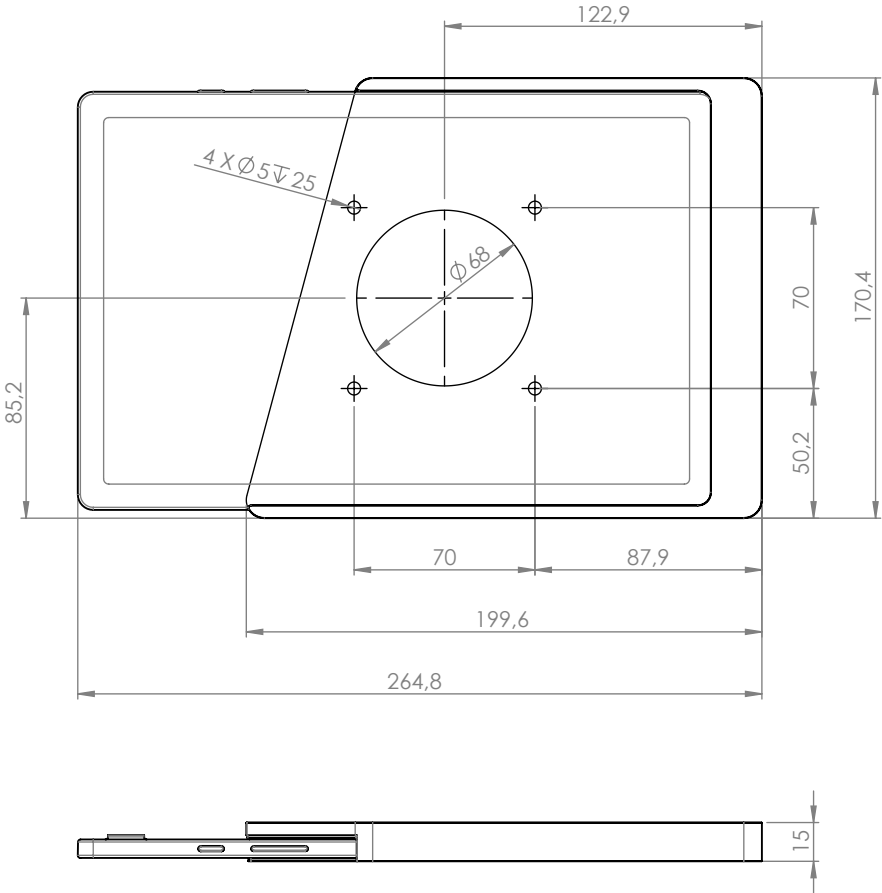

Produkteigenschaften

einfaches Einsetzen
und Entfernen eines Tablets

integriertes
Ladekabel

vertikal oder horizontal
an einer Wand montiert

Zubehör

USB-Netzteil oder
PoE-Adapter

schwarz
pulverbeschichtet
- RAL 9005

weiß
pulverbeschichtet
- RAL 9016

Companion Wall Home für iPad mini 6 8.3"

Companion Wall Home für iPad 10.2"

Companion Wall Home für iPad 10.9" / 11"

Companion Wall Home für Samsung Tab A7 10.4"

Companion Wall Home für Samsung Tab A8 10.5"