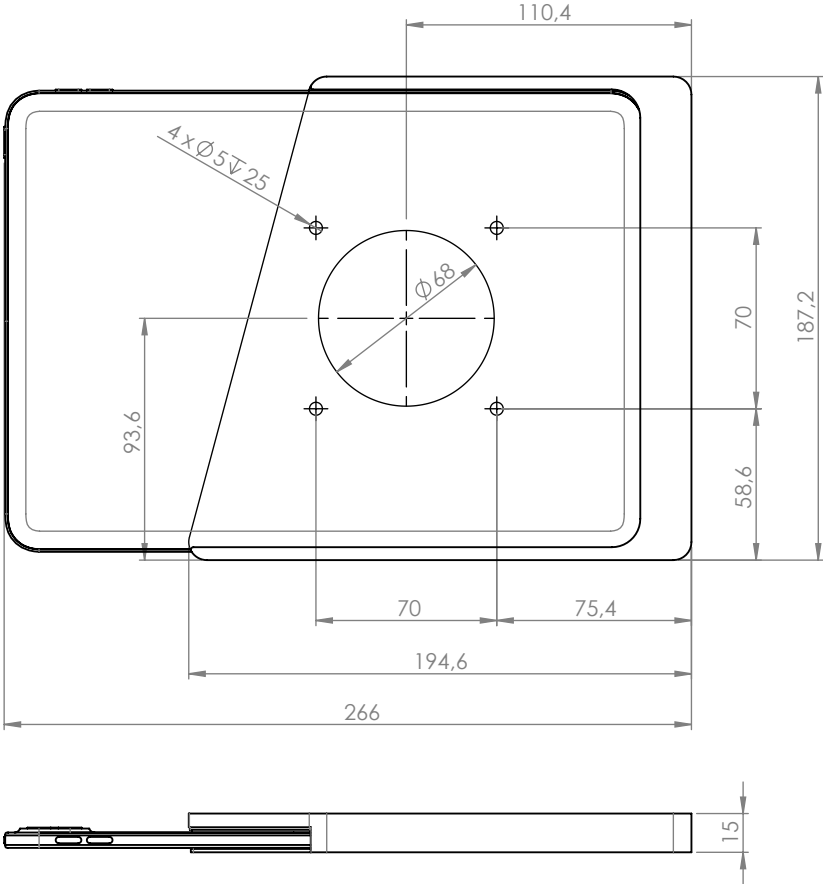

Produkteigenschaften

einfaches Einsetzen
und Entfernen eines Tablets

integriertes
Ladekabel

vertikal oder horizontal
an einer Wand montiert

Zubehör

USB-Netzteil oder
PoE-Adapter

schwarz
pulverbeschichtet
- RAL 9005

weiß
pulverbeschichtet
- RAL 9016

Companion Wall Home für iPad mini 6 8.3"

Companion Wall Home für iPad 10.2"

Companion Wall Home für iPad 10.9" / 11"

Companion Wall Home für Samsung Tab A7 10.4"

Companion Wall Home für Samsung Tab A8 10.5"