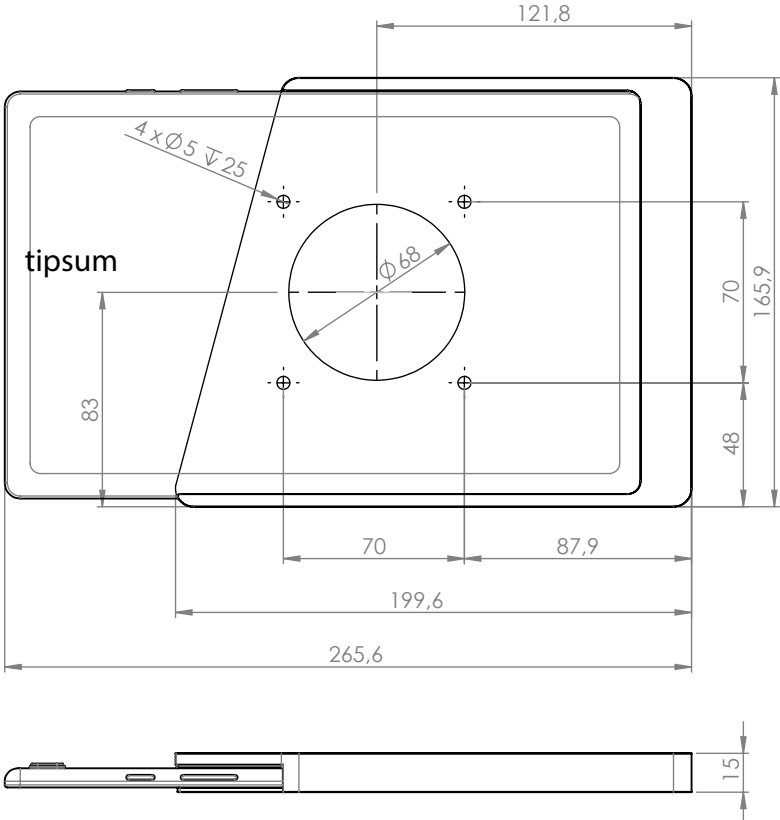

Produkteigenschaften

einfaches Einsetzen
und Entfernen eines Tablets

integriertes
Ladekabel

vertikal oder horizontal
an einer Wand montiert

Zubehör

USB-Netzteil oder
PoE-Adapter

schwarz
pulverbeschichtet
- RAL 9005

weiß
pulverbeschichtet
- RAL 9016

Companion Wall Home für iPad mini 6 8.3"

Companion Wall Home für iPad 10.2"

Companion Wall Home für iPad 10.9" / 11"

Companion Wall Home für Samsung Tab A7 10.4"

Companion Wall Home für Samsung Tab A8 10.5"