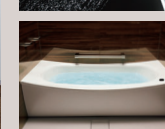

手が汚れていても、かざすだけで照明操作ができるセンサー式スイッチ。

ミラー:
3面鏡、くもり止めコート付き
キャビネット:
フルスライドタイプ、クリエモカ柄

Bathroom TOTO RW Vタイプ

ダーク調の鏡面パネルが高級感を醸し、ダウンライトの光がラグジュアリーな雰囲気演出。標準仕様に追加したメタル調アイテムにより、上品で洗練された空間へと変えてくれます。

サイズ: 1418 ※この画像は標準仕様のため実際とは異なる場合があります。

壁パネル: ファルティウッド柄 床: ライトグレー 追焚機能付き
シャワー: メタルシャワーヘッド 収納棚: メタルシェルフ
照明: LEDダウンライト

換気乾燥暖房機
暖房・冷風・換気・乾燥が可能。毎日を快適に過ごせる、うれしい機能が揃っています。

コンフォートウェーブシャワー
大粒の水玉をスイングしながら勢よく吐水。節水しながらも適度な刺激感のある浴び心地を楽しめます。

クレイドル浴槽
美しいカーブと全身を包み込むような形状で、ゆりかごに包まれるような入浴感が味わえます。