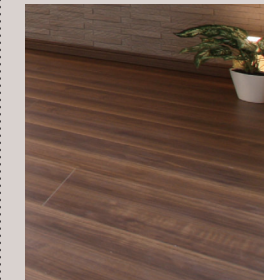

Flooring, Door

床: 大建MYオトユカ 扉: 大建マイセクション 上質な木質感が、シックでモダンな空間を演出。

フローリング

高級感が漂う贅沢な雰囲気のパワーリング。傷や汚れに強く、ワックス掛け不要で、お手入れ簡単。

リビングドア 洋室ドア