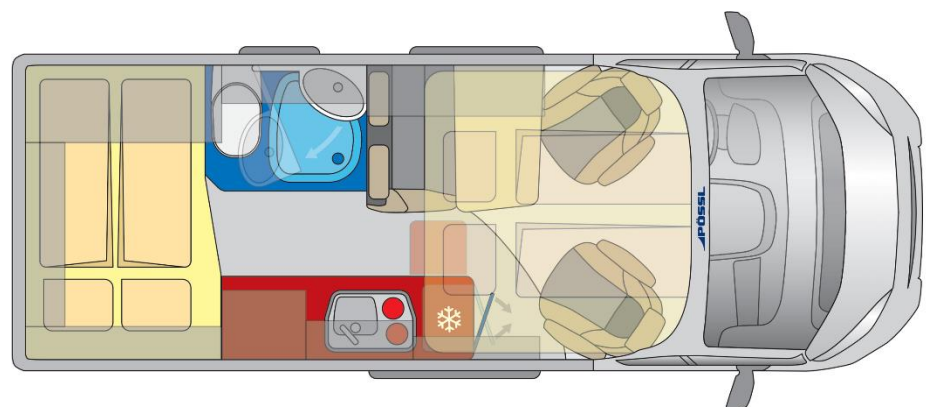

### Ihre Vorteile auf einen Blick

- ✓ Kompaktes Reisemobil
- ✓ Abmessungen LxBxH ca. 599x205x312cm
- ✓ **6-Gang Handschaltung**
- ✓ **Starke 165PS**
- ✓ 3.5t Chassis
- ✓ Zuladung ca. 500Kg
- ✓ Traction+
- ✓ 90l Dieseltank
- ✓ Lackierung WEISS
- ✓ Stossstange vorne in Wagenfarbe lackiert
- ✓ ISOFIX Kindersitzbefestigung
- ✓ Absturzsicherung Hochdach
- ✓ Längsbetten im Hochdach ca. 205 x 135cm
- ✓ Heckquerbett ca. 195 x 140/120 cm
- ✓ USB Anschluss Hochdach
- ✓ 16" Alufelgen mit Sommerreifen
- ✓ Klimaanlage Fahrerhaus manuell
- ✓ 4 Sitz- und 4 Schlafplätze
- ✓ Frischwassertank ca. 100l
- ✓ Abwasser ca. 80l
- ✓ Kühlschrank Kompressor
- ✓ Fahrer- und Beifahrerairbag
- ✓ Original Fiat Captain Chair-Sitze mit Armlehnen und Polsterstoff Original
- ✓ Drehbare Fahrerhausitze
- ✓ Insektenschutz für Schiebetüre
- ✓ Gaskasten für 2x11 Kg Gasflaschen
- ✓ Komfort-Rollo-System
- ✓ Fenster und Dachluken mit Verdunkelung und Mückenschutz
- ✓ Heckfenster bei beiden Hecktüren
- ✓ Fahrerhausverdunkelung REMI komplett
- ✓ Tempomat
- ✓ ESP, ABS und Hillholder
- ✓ LED Tagfahrlicht in Serienscheinwerfer
- ✓ Elektrische Einstiegsstufe
- ✓ Einstiegsleuchte
- ✓ Elektrische Schliesshilfe Soft-Lock
- ✓ **All-In-Mega Paket Citroen**
- ✓ Spiegel elektrisch verstellbar und beheizbar
- ✓ Sitzbezüge Fahrerhaus wie Wohnraum
- ✓ Instrumententafel mit Chromringen
- ✓ Solarvorbereitung
- ✓ Elektropaket Aufbau
- ✓ **Lederlenkrad**
- ✓ Lenkradbedienung
- ✓ Cupholder
- ✓ Radiovorbereitung mit DAB Spiegelantenne
- ✓ Nebelscheinwerfer
- ✓ **Regen- und Lichtsensoren**
- ✓ Luftdüsen grau umrandet
- ✓ **Heizung Truma Combi 4**
- ✓ **Schwenkbad**
- ✓ Truma Bedienteil iNet X
- ✓ **Tischplatte ausdrehbar**
- ✓ Etc.
- ✓ 2 Jahre europaweite original Werksgarantie ab Ersteinlösung