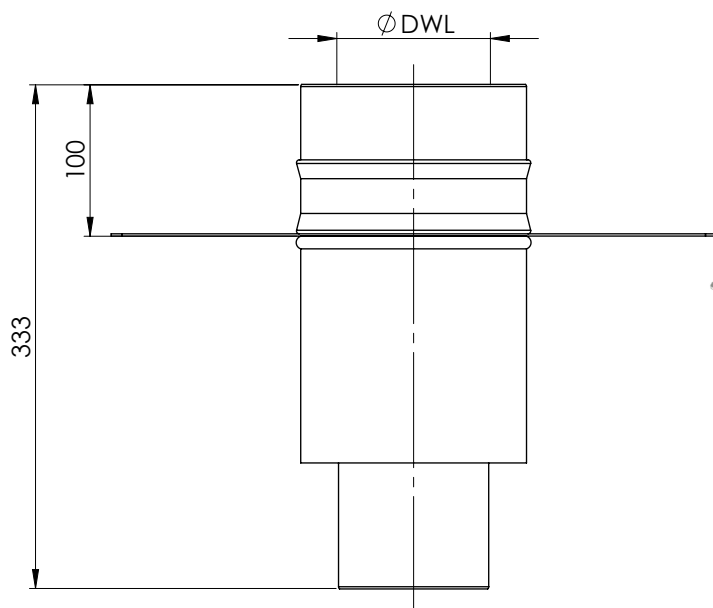

Schoorsteenaansluitplaat pro tbv flex DWL

DWL	ARTIKELCODE
100	DWL100050
130	DWL130036
150	DWL150036

07.03.2022
REV: 0