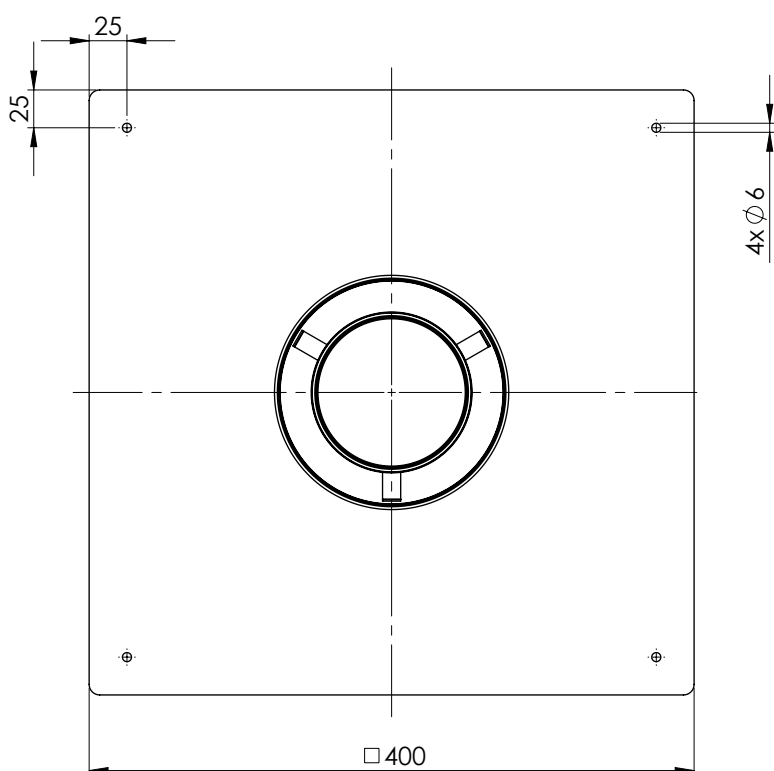

Schoorsteenaansluitplaat pro tbv flex DWL

DWL	ARTIKELCODE
100	DWL100050
130	DWL130036
150	DWL150036

07.03.2022
REV: 0