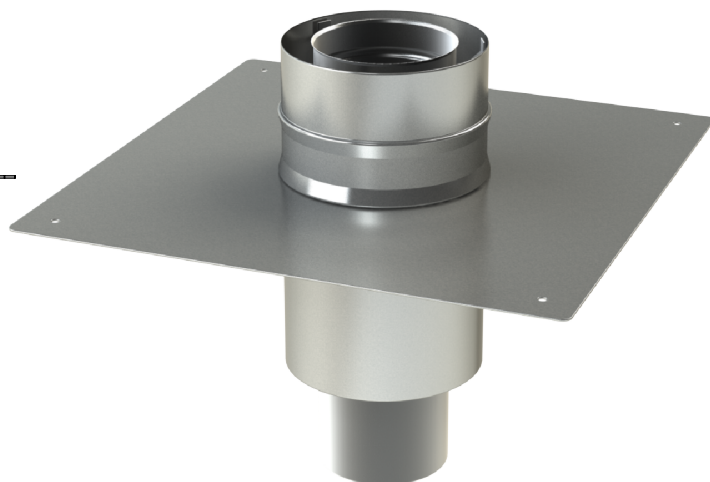

Schoorsteenaansluitplaat pro tbv flex DWL

DWL	ARTIKELCODE
100	DWL100050
130	DWL130036
150	DWL150036

07.03.2022
REV: 0