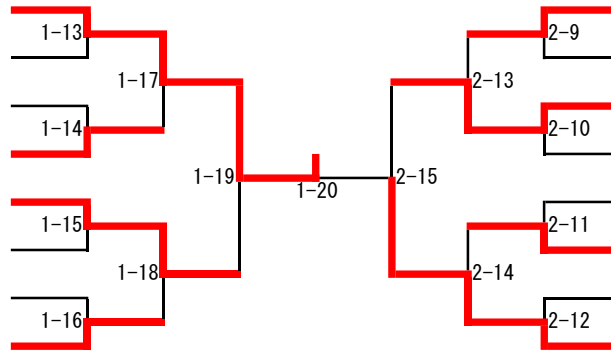

中学生男子の部

- 1 矢作中学校
- 2 葵中学校
- 3 北中学校
- 4 東海中学校
- 5 幸田町立北部中学校
- 6 幸田中学校
- 7 翔南中学校
- 8 六ツ美北中学校

- 9 福岡中学校
- 10 竜海中学校
- 11 額田中学校
- 12 矢作北中学校
- 13 常磐中学校
- 14 甲山中学校
- 15 愛教大附属岡崎中
- 16 幸田町立南部中学校