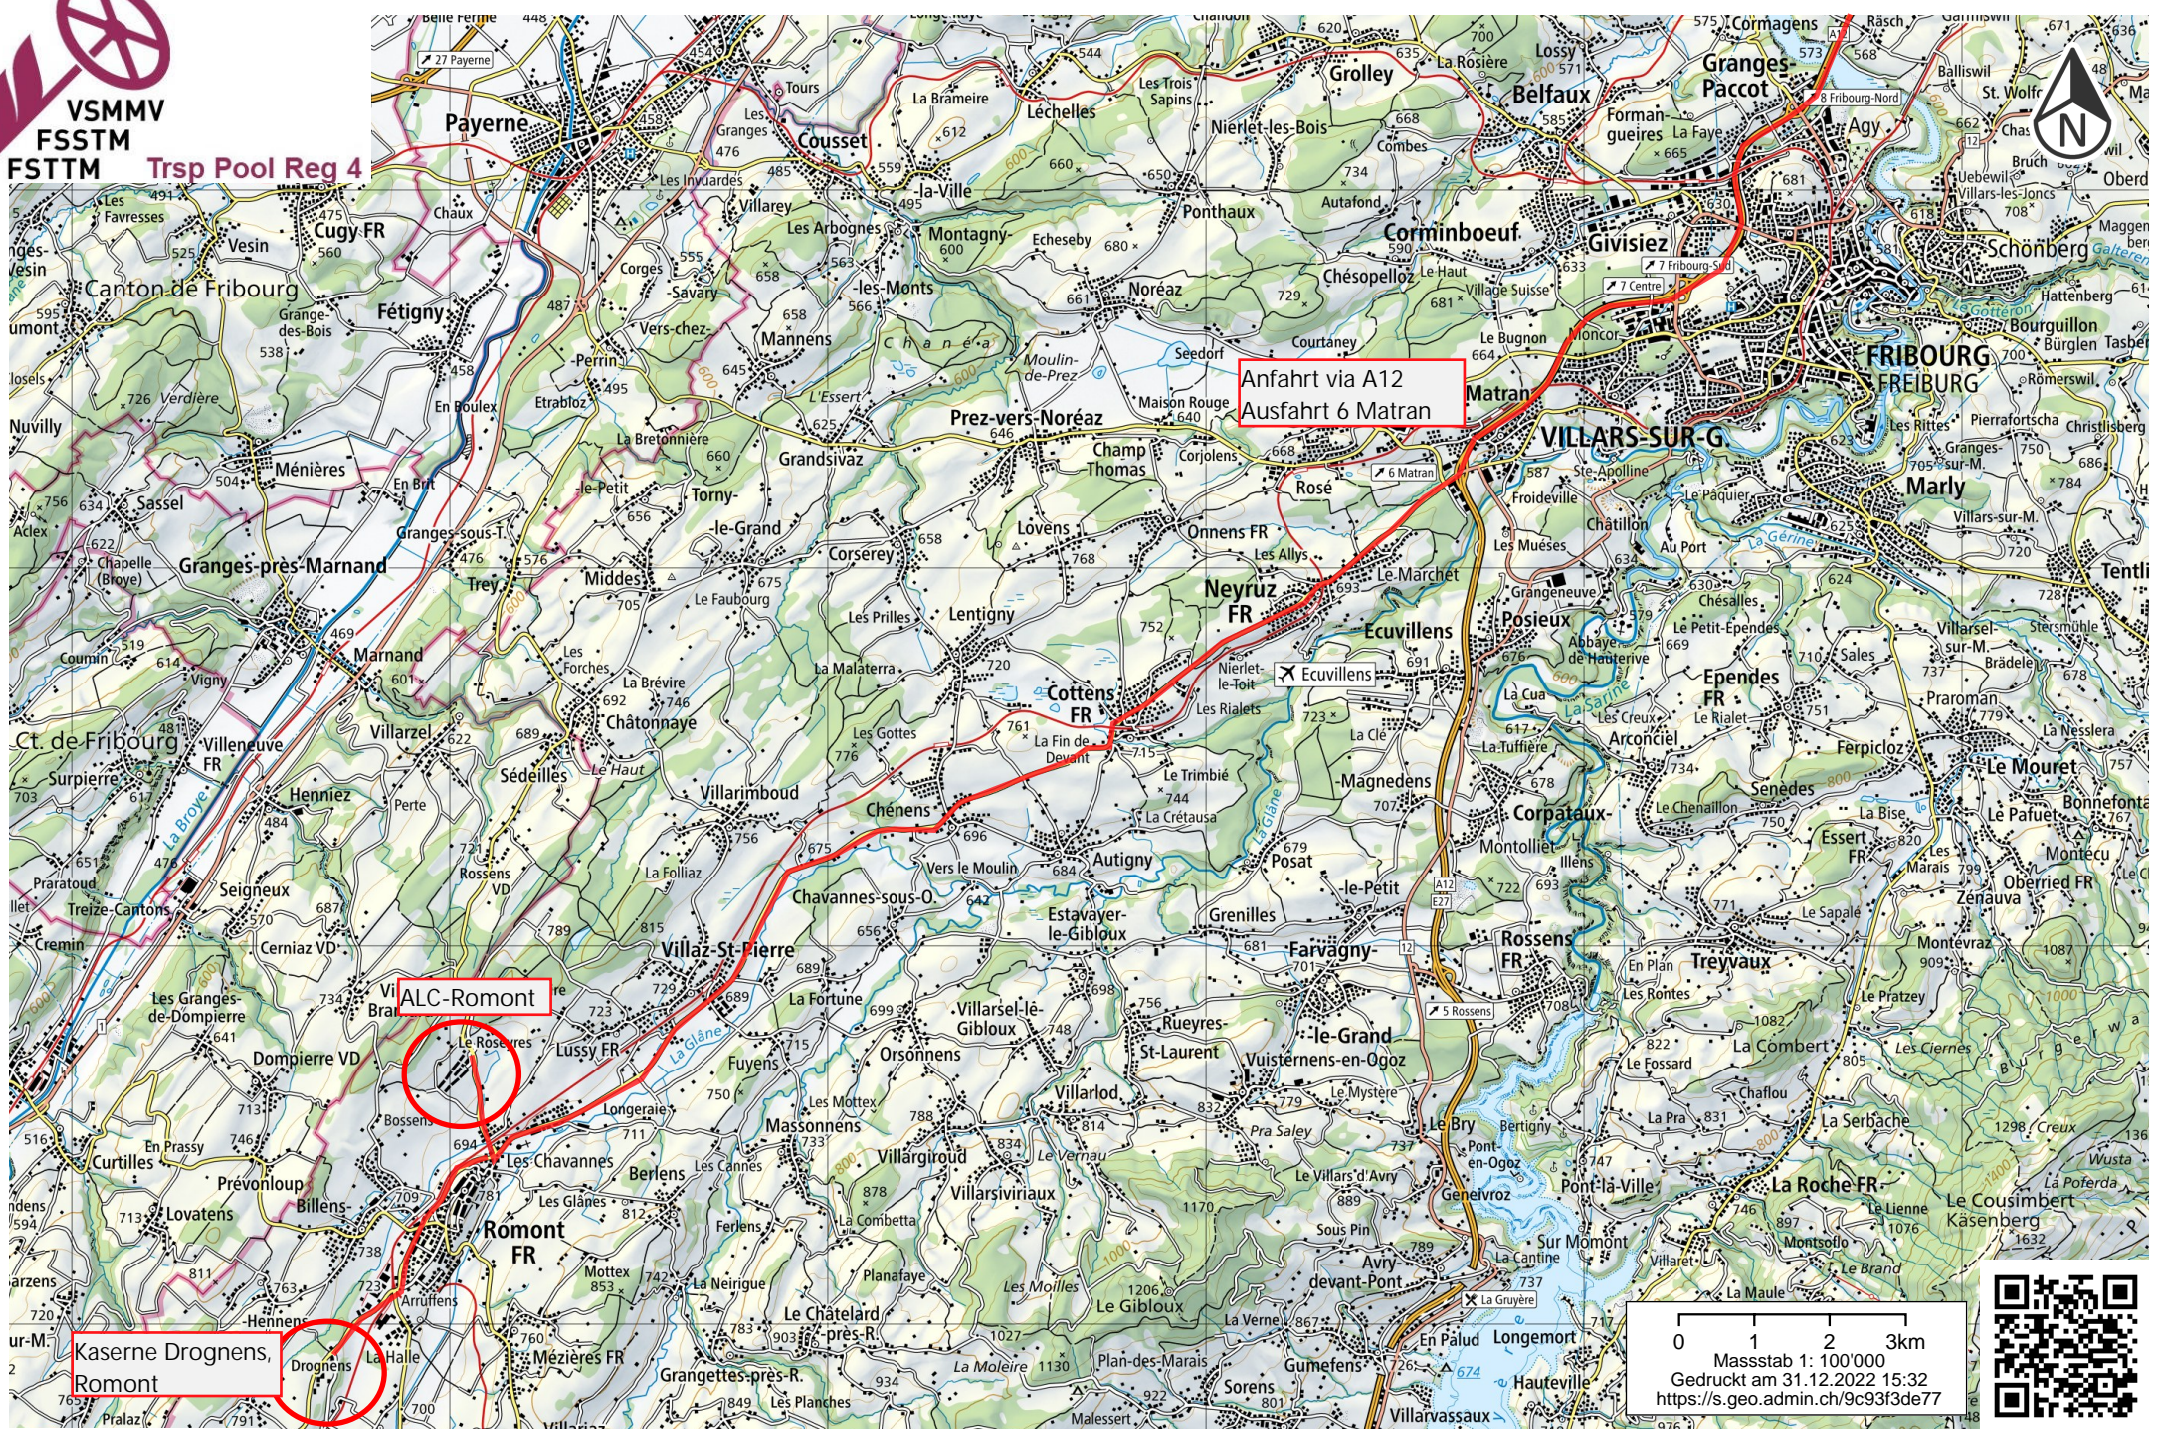

VSMVM  
FSSTM  
FSTTM Trsp Pool Reg 4

Anfahrt via A12  
Ausfahrt 6 Matran

ALC-Romont

Kaserne Drogneus,  
Romont

0 1 2 3km  
 Masstab 1: 100'000  
 Gedruckt am 31.12.2022 15:32  
<https://s.geo.admin.ch/9c93f3de77>

VSMMV  
FSSTM  
FSTTM

Trsp Pool Reg 4 de Valbroye

Schiessplatz "Montagne de Lussy"  
Schiessstand 300m / KD-Boxen

ALC-Romont

Kaserne Les Drognefs  
Romont

0 200 400 600m  
Masstab 1: 25'000  
Gedruckt am 31.12.2022 15:42 MEZ  
<https://s.geo.admin.ch/9c93fcea23>