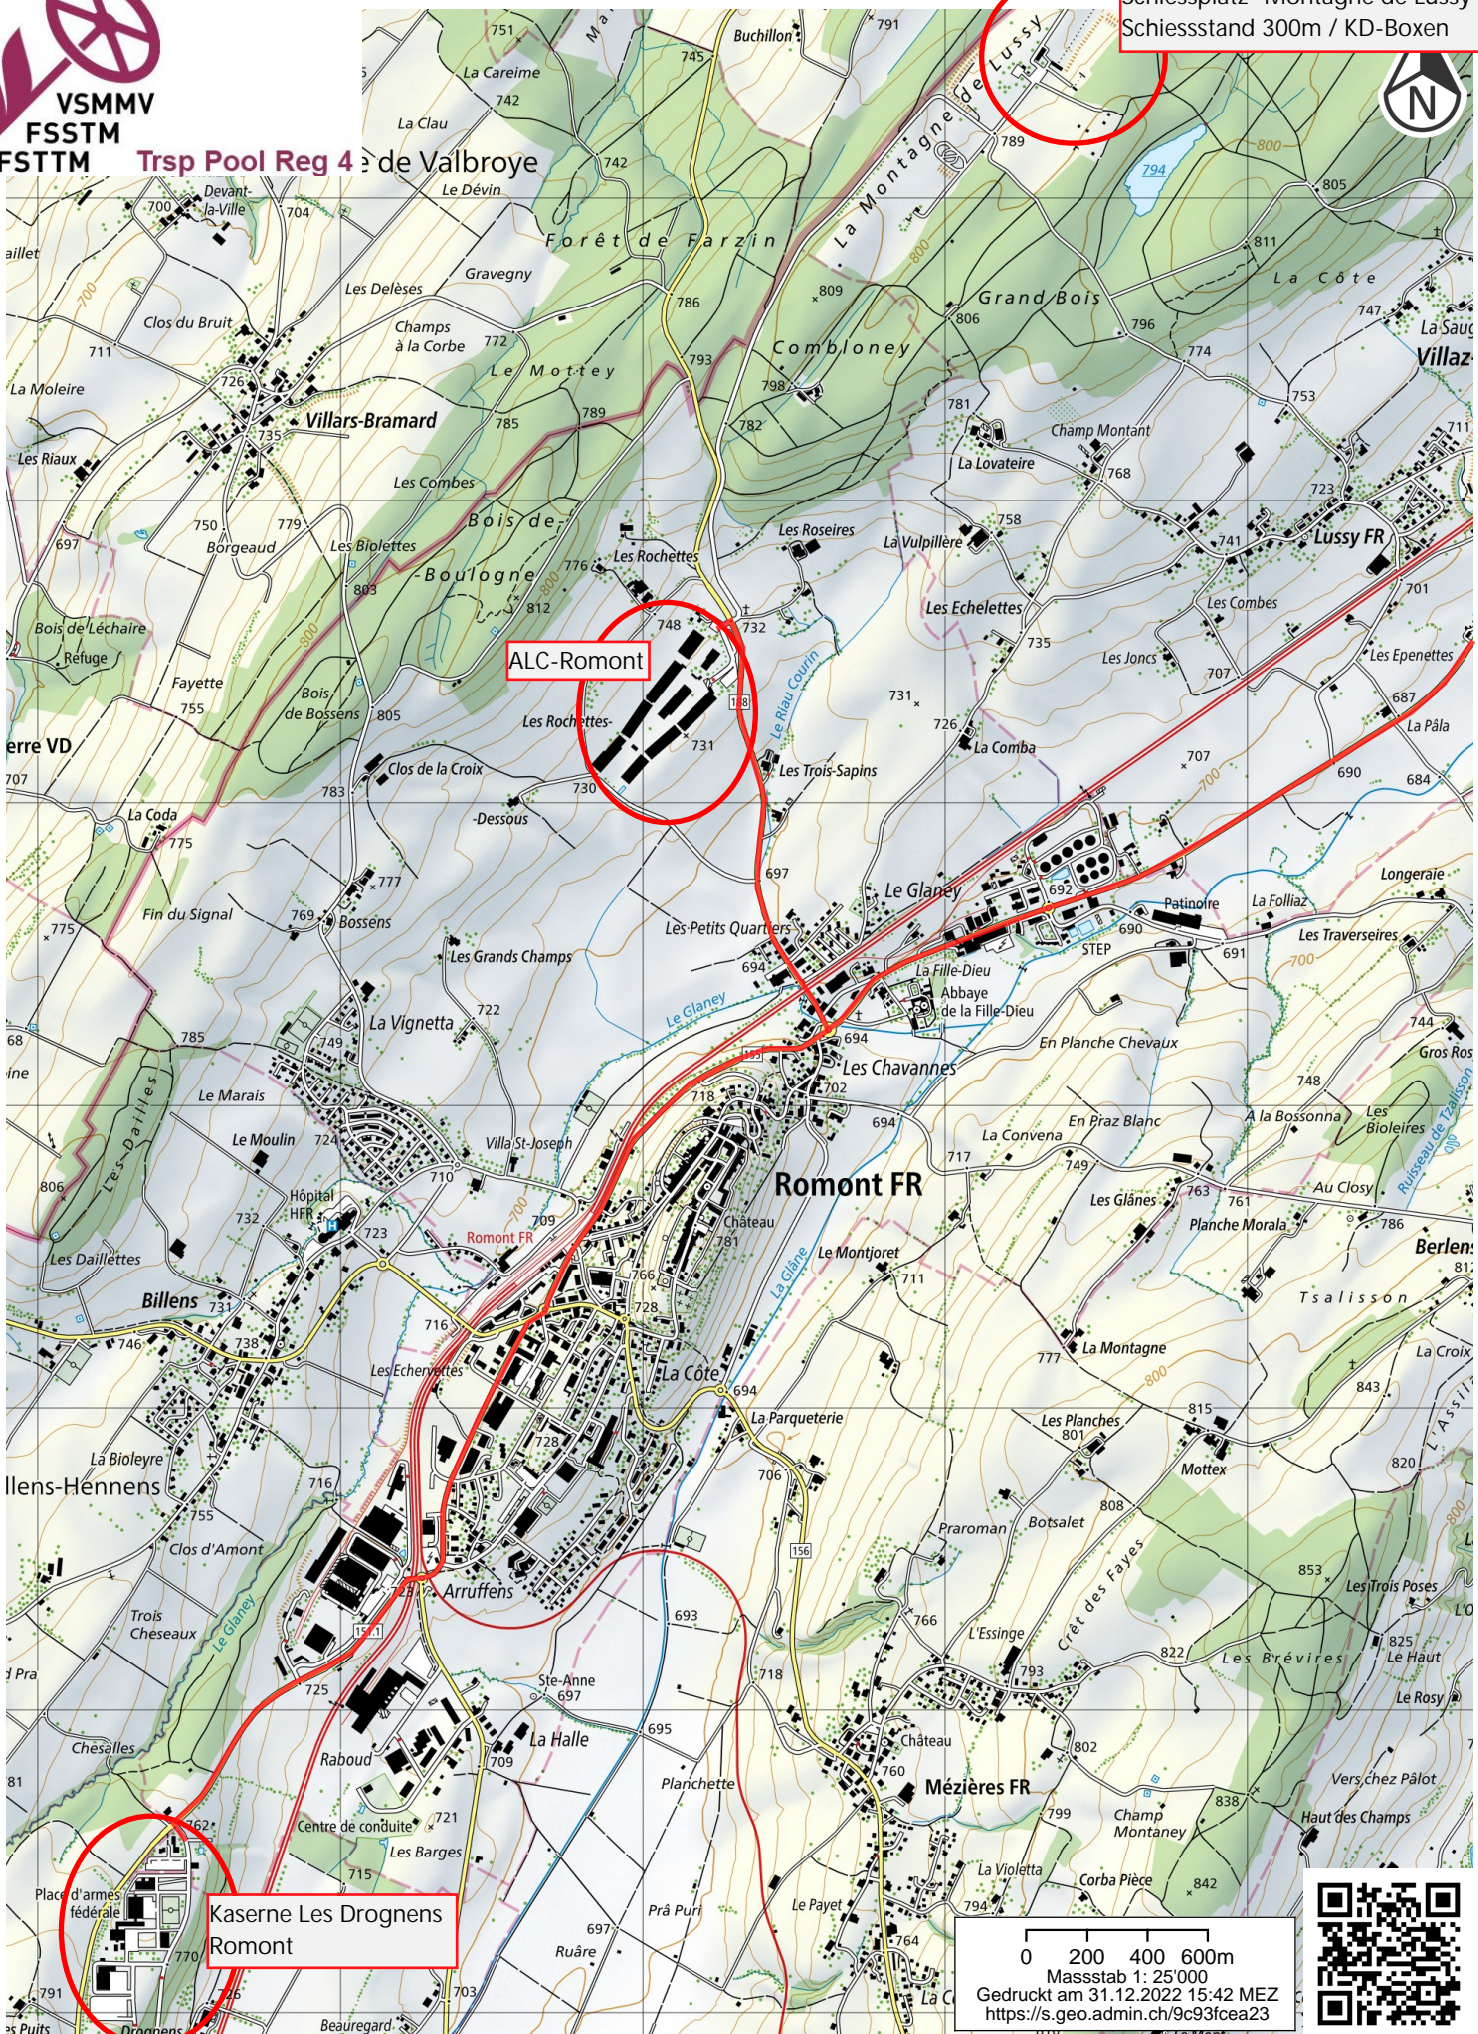

VSMVM  
FSSTM  
FSTTM Trsp Pool Reg 4

Anfahrt via A12  
Ausfahrt 6 Matran

ALC-Romont

Kaserne Drogneus,  
Romont

0 1 2 3km  
 Masstab 1: 100'000  
 Gedruckt am 31.12.2022 15:32  
<https://s.geo.admin.ch/9c93f3de77>

VSMMV  
FSSTM  
FSTTM

Trsp Pool Reg 4 de Valbroye

Schiessplatz "Montagne de Lussy"  
Schiessstand 300m / KD-Boxen

ALC-Romont

Kaserne Les Drognefs  
Romont

0 200 400 600m  
Masstab 1: 25'000  
Gedruckt am 31.12.2022 15:42 MEZ  
<https://s.geo.admin.ch/9c93fcea23>