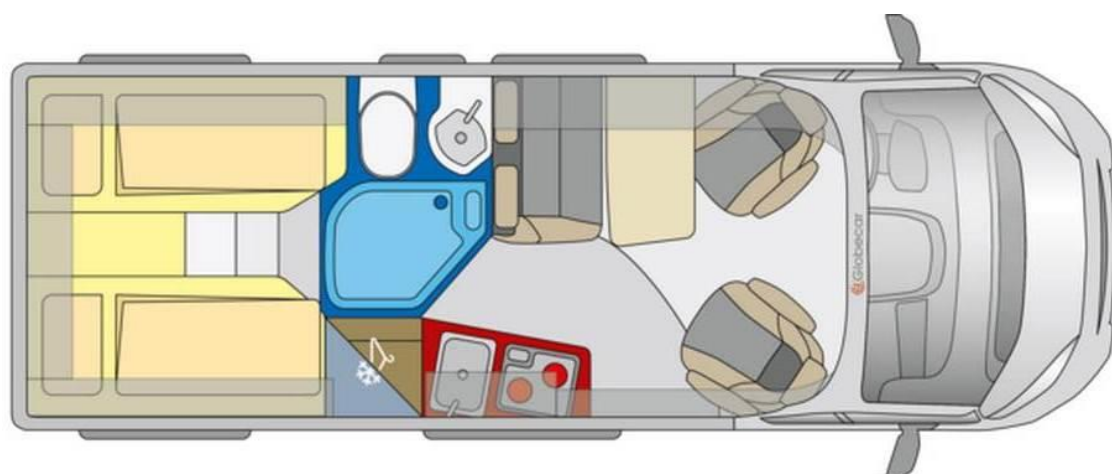

Modell 2022

Globecar Campscout Elegance Citroen 165PS

Nr. 240232 - Auslieferung bereits ca. Januar 2022 oder nach Vereinbarung

Fahrzeug und Optionen	Preis CHF inkl. MWST	Bemerkung
Globecar Campscout Elegance 165PS	55'190.00	Citroen Chassis
Aufpreis 3.5t light auf 3.5t Heavy Chassis	439.00	
Lackierung Golden White metallic	649.00	
All-In-Mega Paket	3'229.00	
Alufelgen 16" Heavy	789.00	
Klimavollautomatik - Nur Aufpreis	469.00	
Tot-Winkel-Assistent	759.00	
7-Zonen Premiumkaltschaummatratzen	369.00	Längsbetten
Bettverbreiterung Sitzgruppe mit	389.00	Tischvergrösserung
Kühlschrank 138l Slimtower Absorber	179.00	
Deckenleuchte im Schlafbereich	109.00	
Elektropaket für Aufbau 12V und 230V	249.00	Steckdosen
SAT-Vorbereitung	199.00	
Solarvorbereitung	199.00	
Truma Bedienteil CP Plus	119.00	
Fenster Hecktüren - Beidseitig	618.00	
Stossfänger vorne in Wagenfarbe lackiert	599.00	
Total CHF inkl. MWST (nur gültig bei Eurokurs 1.14)	64'553.00	exkl. Übergabepauschale
Total CHF inkl. MWST (gültig bei z.B. Eurokurs 1.08)	61'155.00	Exkl. Übergabepauschale

Übergabepauschale bestehend aus: Dokumente, COC Dokument, Verzollung, Transport, MFK Vorbereitung, MFK, Schweizer Gasttest, Dieseltank ca. 50% gefüllt sowie Übergabe CHF 1'750.-

Abbildung zeigt das Fiat Modell!

Ihre Vorteile

- ✓ Die exklusive Marke von Pössl
- ✓ Citroen 2.2l HDi 165PS
- ✓ 3.5t Heavy Chassis
- ✓ 16" Aluräder Citroen
- ✓ Tot-Winkel-Assistent
- ✓ ESP, ASR und Hillholder
- ✓ Fahrer- und Beifahrer Airbag
- ✓ Tagfahrlicht
- ✓ 90l Dieseltank
- ✓ ZV mit Fernbedienung
- ✓ Fahrerhausverdunkelung REMIS komplett
- ✓ Elektrische Trittstufe
- ✓ Drehbarer Fahrer- und Beifahrersitz mit Armlehnen
- ✓ Aufbaustrahler in Schienensystem
- ✓ Einstiegsleuchte
- ✓ REMIS Fliegengittertür bei Schiebetüre
- ✓ Elektrische Schliesshilfe Softlock
- ✓ Rückfahrkamera Vorbereitung
- ✓ Vorbereitung Dachklimaanlage
- ✓ Lackierung Golden White metallic
- ✓ Exklusive Wohnwelt Elegance Lounge
- ✓ Vollautomatische Klimaanlage Fahrerhaus
- ✓ Aussenspiegel elektrisch verstell- und beheizbar
- ✓ Sitzbezüge Fahrerhaus wie Wohnraum
- ✓ Instrumententafel mit Chromzierringen
- ✓ Ladebooster
- ✓ Tempomat
- ✓ Lederlenkrad mit Lenkradfernbedienung
- ✓ LED-Tagfahrlicht
- ✓ USB-Anschluss im Armaturenbrett
- ✓ Cupholder
- ✓ Radiovorbereitung mit DAB Spiegelantenne
- ✓ Nebelscheinwerfer
- ✓ Regen- und Lichtsensor
- ✓ Aluminium Finish Armaturenbrett
- ✓ 7-Zonen Premiumkaltschaummatratzen
- ✓ Längsbetten umbaubar zum Doppelbett
- ✓ Bettverbreiterung für Sitzgruppe (3.Bett)
- ✓ Alternativtisch ausdrehbar
- ✓ Kühlschrank 138l Slimtower Absorber
- ✓ Deckenleuchte im Schlafbereich
- ✓ Elektropaket 12V/230V Steckdosen
- ✓ SAT-Anlage Vorbereitung
- ✓ Solarvorbereitung
- ✓ Truma Bedienteil CP Plus
- ✓ Hecktürenfenster beidseitig
- ✓ Stossfänger vorne in Wagenfarbe lackiert
- ✓ Grosszügige Küchenschubladen mit Softeinzügen und Zentralverriegelung
- ✓ Rahmeneinbaufenster für ein besonderes automotives Design
- ✓ Baldachin mit indirekter Beleuchtung
- ✓ Dachschränke mit indirekter Beleuchtung
- ✓ Beleuchtungsschienen in Küche und Sitzgruppe
- ✓ Offener Fahrerhaushimmel mit zusätzlich hinterleuchteten Staufächern
- ✓ 2 Jahre europaweite Original Werksgarantie