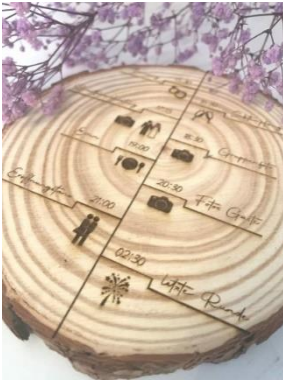

## Tagesablauf auf Holzscheiben